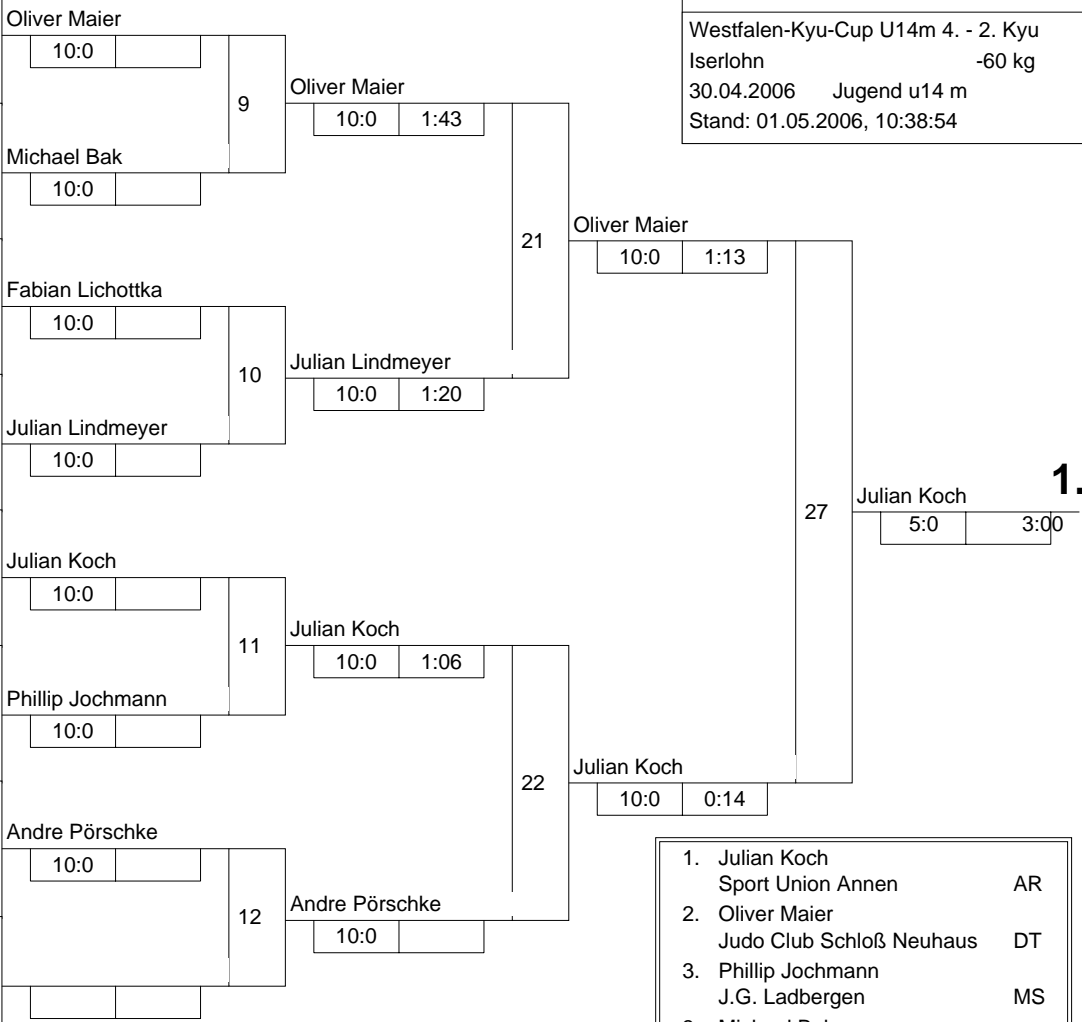

Hauptrunde, Los-Nr.

1	Oliver Maier Judo Club Schloß Neuhaus	DT	1
9			
5	Michael Bak Judoka Wattenscheid	AR	2
13			
3	Fabian Lichotka Sport Union Annen	AR	3
11			
7	Julian Lindmeyer JG Ibbenbüren	MS	4
15			
2	Julian Koch Sport Union Annen	AR	5
10			
6	Phillip Jochmann J.G. Ladbergen	MS	6
14			
4	Andre Pörschke 1.JJJC Hattingen	AR	7
12			
8			8
16			

Doppel-KO-System 16 mit 7 TN
Westfalen-Kyu-Cup U14m 4. - 2. Kyu
Iserlohn -60 kg
30.04.2006 Jugend u14 m
Stand: 01.05.2006, 10:38:54

1. Julian Koch
Sport Union Annen AR
2. Oliver Maier
Judo Club Schloß Neuhaus DT
3. Phillip Jochmann
J.G. Ladbergen MS
3. Michael Bak
Judoka Wattenscheid AR
5. Julian Lindmeyer
JG Ibbenbüren MS
5. Andre Pörschke
1.JJJC Hattingen AR
7. Verlierer aus [23]
7. Fabian Lichotka
Sport Union Annen AR

Trostrunde, Verlierer aus Kampf