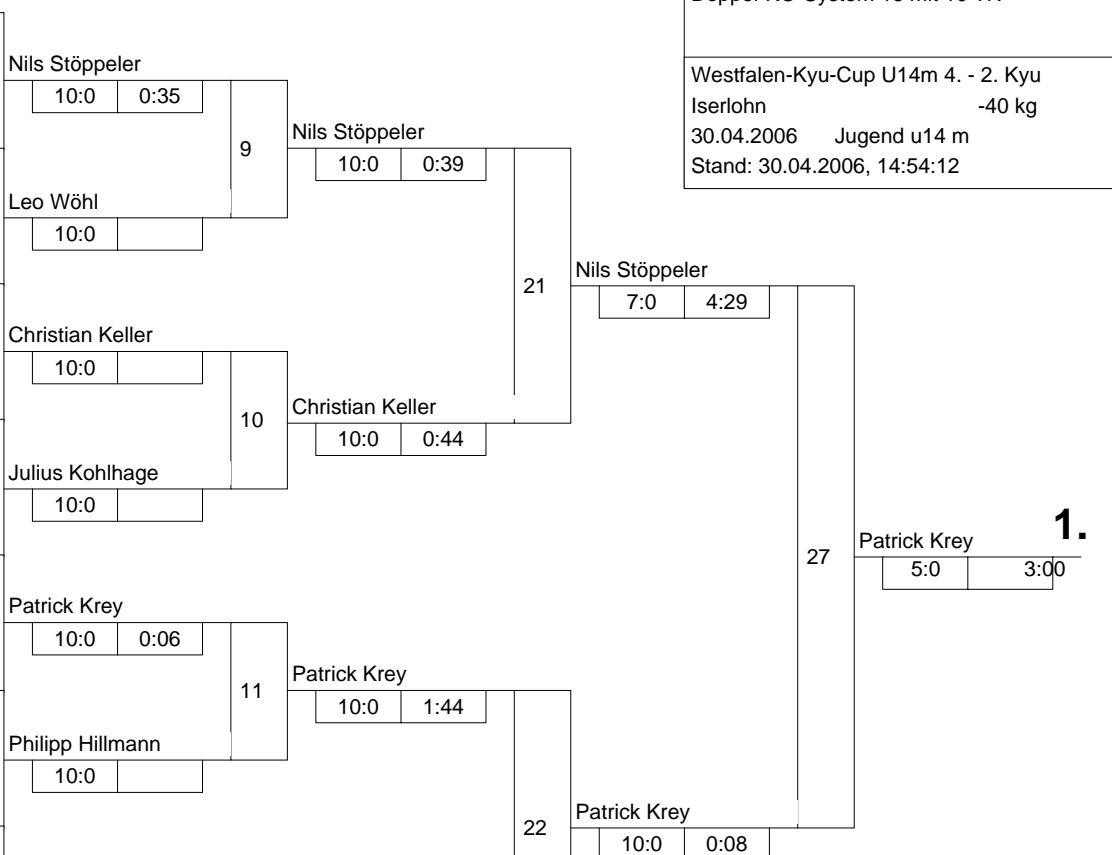

### Hauptrunde, Los-Nr.

1	Frederik Frommholz PSV Herford	DT	1
9	Nils Stöppeler JG Münster	MS	1
5	Leo Wöhl Sport Union Annen	AR	2
13			2
3	Christian Keller Wiedenbrücker TV	DT	3
11			3
7	Julius Kohlhage Dojo Massillon-Loosen	AR	4
15			4
2	Patrick Krey SV-Brackwede	DT	5
10	Adrian Elfers JG Ibbenbüren	MS	5
6	Philipp Hillmann TSV Hagen 1860 e. V.	AR	6
14			6
4	Tobias Jung 1.JJJC-Bochum 1958 e.V.	AR	7
12			7
8	Eugen Mayer Judo-Vereinigung Siegerla	AR	8
16			8

Doppel-KO-System 16 mit 10 TN

Westfalen-Kyu-Cup U14m 4. - 2. Kyu  
Iserlohn -40 kg  
30.04.2006 Jugend u14 m  
Stand: 30.04.2006, 14:54:12

1. Patrick Krey  
SV-Brackwede DT
2. Nils Stöppeler  
JG Münster MS
3. Christian Keller  
Wiedenbrücker TV DT
3. Adrian Elfers  
JG Ibbenbüren MS
5. Frederik Frommholz  
PSV Herford DT
5. Tobias Jung  
1.JJJC-Bochum 1958 e.V. AR
7. Eugen Mayer  
Judo-Vereinigung Siegerla AR
7. Julius Kohlhage  
Dojo Massillon-Loosen AR

### Trostrunde, Verlierer aus Kampf