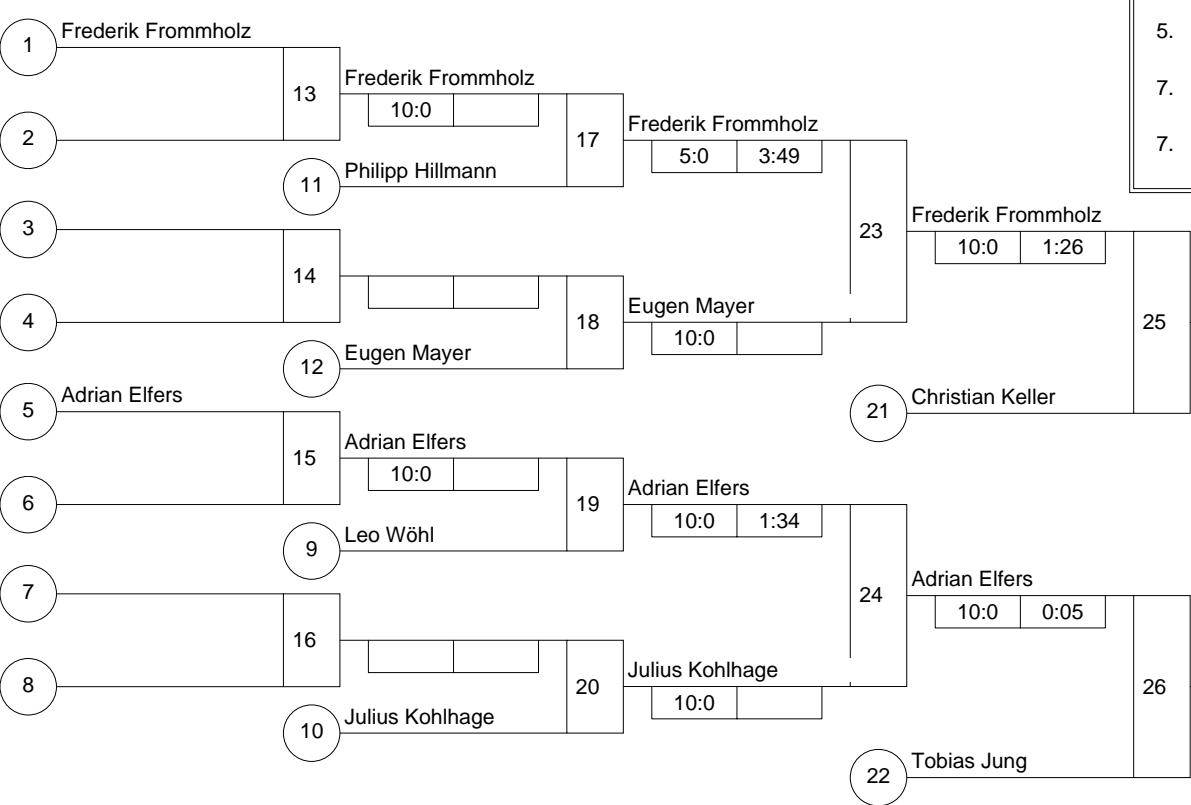

### Hauptrunde, Los-Nr.

1	Frederik Frommholz PSV Herford	DT	1
9	Nils Stöppeler JG Münster	MS	1
5	Leo Wöhl Sport Union Annen	AR	2
13			2
3	Christian Keller Wiedenbrücker TV	DT	3
11			3
7	Julius Kohlhage Dojo Massillon-Loosen	AR	4
15			4
2	Patrick Krey SV-Brackwede	DT	5
10	Adrian Elfers JG Ibbenbüren	MS	5
6	Philipp Hillmann TSV Hagen 1860 e. V.	AR	6
14			6
4	Tobias Jung 1.JJJC-Bochum 1958 e.V.	AR	7
12			7
8	Eugen Mayer Judo-Vereinigung Siegerla	AR	8
16			8

Doppel-KO-System 16 mit 10 TN

Westfalen-Kyu-Cup U14m 4. - 2. Kyu  
Iserlohn -40 kg  
30.04.2006 Jugend u14 m  
Stand: 30.04.2006, 14:54:12

1. Patrick Krey  
SV-Brackwede DT
2. Nils Stöppeler  
JG Münster MS
3. Christian Keller  
Wiedenbrücker TV DT
3. Adrian Elfers  
JG Ibbenbüren MS
5. Frederik Frommholz  
PSV Herford DT
5. Tobias Jung  
1.JJJC-Bochum 1958 e.V. AR
7. Eugen Mayer  
Judo-Vereinigung Siegerla AR
7. Julius Kohlhage  
Dojo Massillon-Loosen AR

### Trostrunde, Verlierer aus Kampf