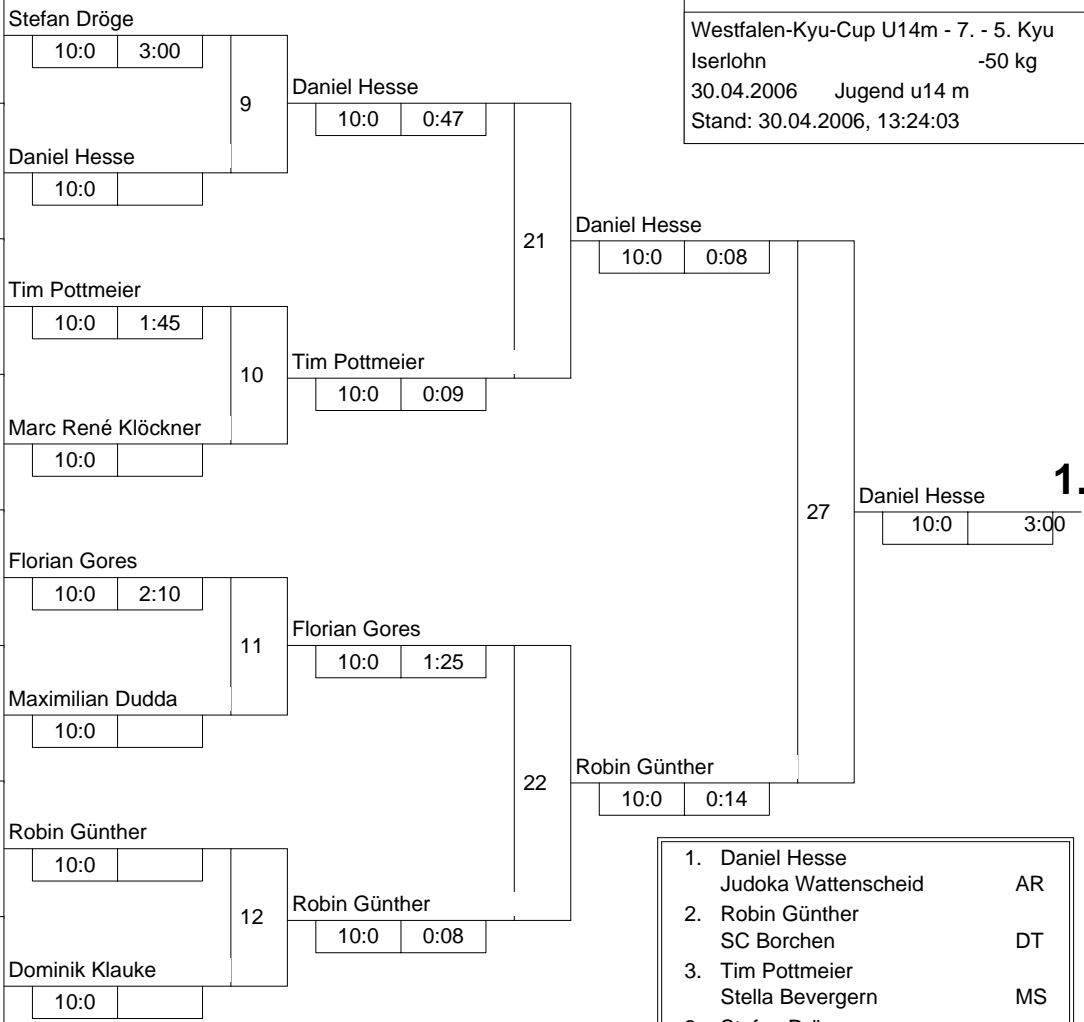

Hauptrunde, Los-Nr.

1	Daniel Karau TSG Rheda	DT	1
9	Stefan Dröge JC Holzwickede	AR	1
5	Daniel Hesse Judoka Wattenscheid	AR	2
13			2
3	Julian Sprenger TV 1875 Paderborn	DT	3
11	Tim Pottmeier Stella Bevergern	MS	3
7	Marc René Klöckner Dojo Massillon-Loosen	AR	4
15			4
2	Raphael Klein TV 1875 Paderborn	DT	5
10	Florian Gores Dattelner Judoclub 1958	MS	5
6	Maximilian Dudda TSV Hagen 1860 e. V.	AR	6
14			6
4	Robin Günther SC Borchten	DT	7
12			7
8	Dominik Klauke Bushido Finnentrop	AR	8
16			8

Doppel-KO-System 16 mit 11 TN
Westfalen-Kyu-Cup U14m - 7. - 5. Kyu
Iserlohn -50 kg
30.04.2006 Jugend u14 m
Stand: 30.04.2006, 13:24:03

- | | | | |
|----|--------------------|-------------------------|----|
| 1. | Daniel Hesse | Judoka Wattenscheid | AR |
| 2. | Robin Günther | SC Borchten | DT |
| 3. | Tim Pottmeier | Stella Bevergern | MS |
| 3. | Stefan Dröge | JC Holzwickede | AR |
| 5. | Daniel Karau | TSG Rheda | DT |
| 5. | Florian Gores | Dattelner Judoclub 1958 | MS |
| 7. | Dominik Klauke | Bushido Finnentrop | AR |
| 7. | Marc René Klöckner | Dojo Massillon-Loosen | AR |

Trostrunde, Verlierer aus Kampf

Legende