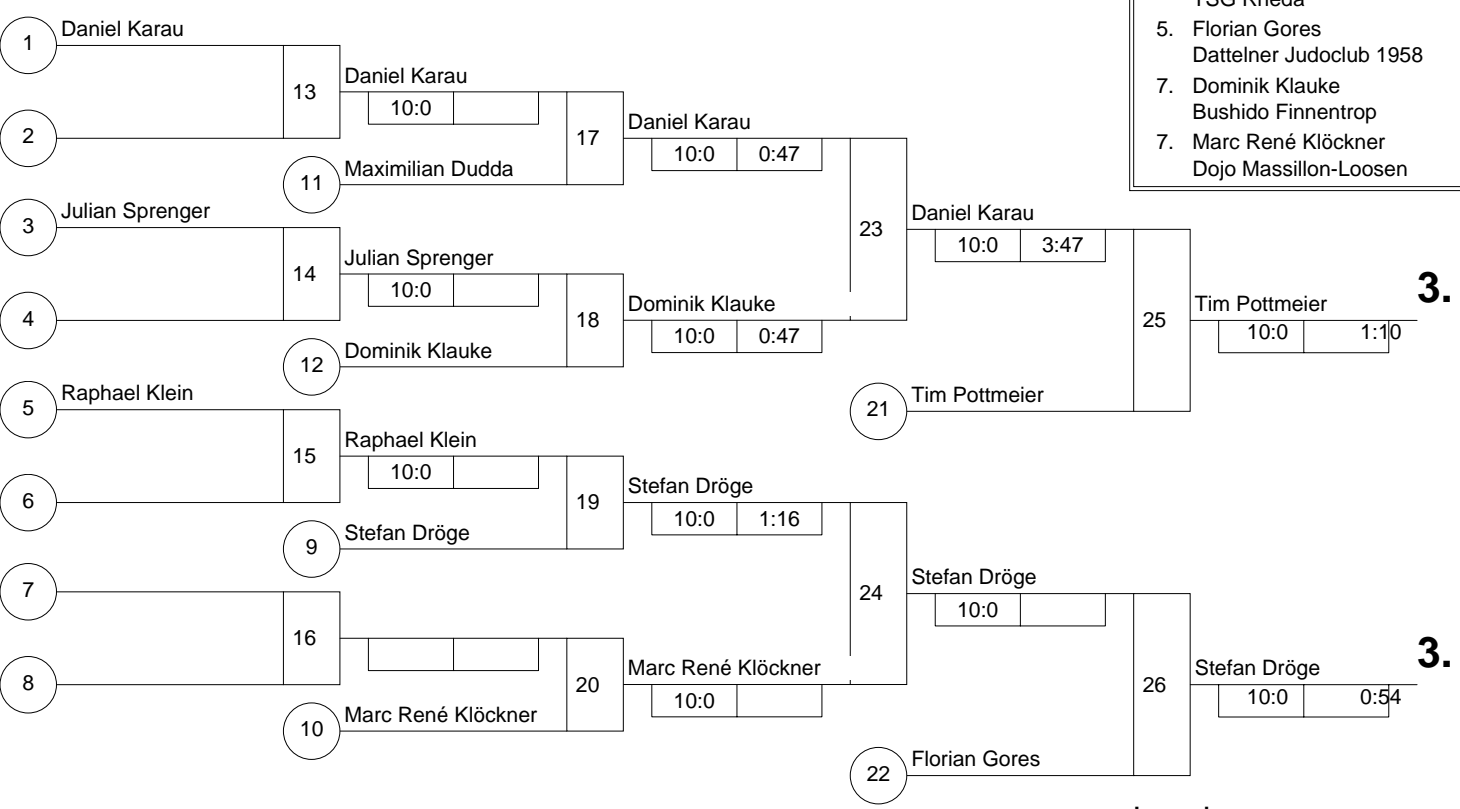

Hauptrunde, Los-Nr.

1	Daniel Karau TSG Rheda	DT	1
9	Stefan Dröge JC Holzwickede	AR	1
5	Daniel Hesse Judoka Wattenscheid	AR	2
13			2
3	Julian Sprenger TV 1875 Paderborn	DT	3
11	Tim Pottmeier Stella Bevergern	MS	3
7	Marc René Klöckner Dojo Massillon-Loosen	AR	4
15			4
2	Raphael Klein TV 1875 Paderborn	DT	5
10	Florian Gores Dattelner Judoclub 1958	MS	5
6	Maximilian Dudda TSV Hagen 1860 e. V.	AR	6
14			6
4	Robin Günther SC Borchten	DT	7
12			7
8	Dominik Klauke Bushido Finnentrop	AR	8
16			8

Doppel-KO-System 16 mit 11 TN
Westfalen-Kyu-Cup U14m - 7. - 5. Kyu
Iserlohn -50 kg
30.04.2006 Jugend u14 m
Stand: 30.04.2006, 13:24:03

- | | | | |
|----|--------------------|-------------------------|----|
| 1. | Daniel Hesse | Judoka Wattenscheid | AR |
| 2. | Robin Günther | SC Borchten | DT |
| 3. | Tim Pottmeier | Stella Bevergern | MS |
| 3. | Stefan Dröge | JC Holzwickede | AR |
| 5. | Daniel Karau | TSG Rheda | DT |
| 5. | Florian Gores | Dattelner Judoclub 1958 | MS |
| 7. | Dominik Klauke | Bushido Finnentrop | AR |
| 7. | Marc René Klöckner | Dojo Massillon-Loosen | AR |

Trostrunde, Verlierer aus Kampf

Legende