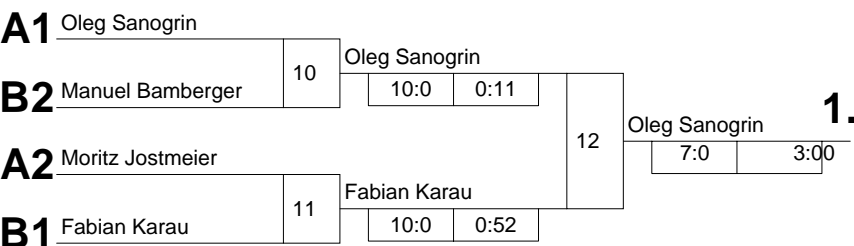

Pool A

Startnr. - Kämpfername Verein	Verband	Kampf- nummer	1	2	4	5	7	8	Punkte	Unter- bewertg	Platz
1 - Moritz Jostmeier PSV Herford	DT	Punkte Ubw.	0:2 0:10		2:0 7:0		2:0 10:0		4:2	17:10 (+7)	2
3 - Oleg Sanogrin 1. Judogemeinschaft Dortmund	AR	Punkte Ubw.	2:0 10:0			2:0 10:0		2:0 10:0	6:0	30:0 (+30)	1
5 - Alexander Berg JG Ibbenbüren	MS	Punkte Ubw.		2:0 10:0		0:2 0:10	0:2 0:10		2:4	10:20 (-10)	3
7 - Jörn-Sebastian Fligg Judo-Vereinigung Siegerland	AR	Punkte Ubw.		0:2 0:10	0:2 0:7			0:2 0:10	0:6	0:27 (-27)	4
		Kampf- zeit		0:12	0:04			3:02			

Pool B

Startnr. - Kämpfername Verein	Verband	Kampf- nummer	3	6	9	Punkte	Unter- bewertg	Platz
2 - Fabian Karau TSG Rheda	DT	Punkte Ubw.	2:0 10:0		2:0 10:0	4:0	20:0 (+20)	1
4 - Steffen Goecke JG Ibbenbüren	MS	Punkte Ubw.	0:2 0:10	0:2 0:10		0:4	0:20 (-20)	3
6 - Manuel Bamberger JC Banzai Gelsenkirchen	MS	Punkte Ubw.		2:0 10:0	0:2 0:10	2:2	10:10 (0)	2
		Kampf- zeit						

Halbfinale und Finale