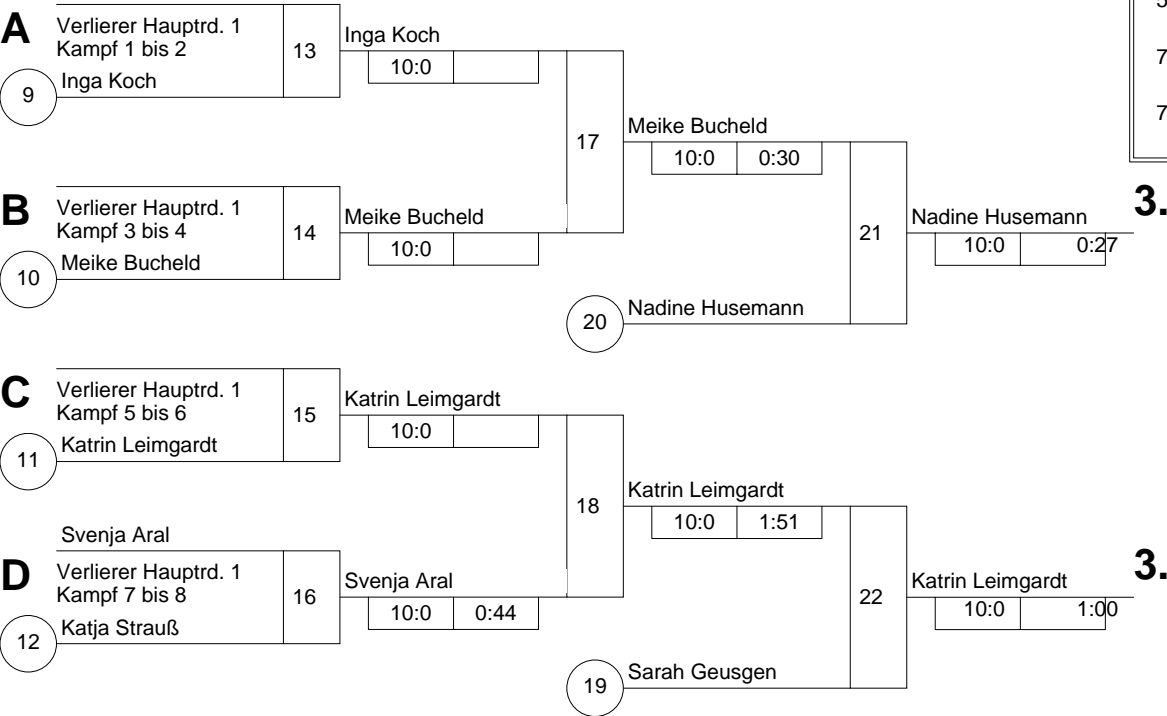

Hauptrunde, Los-Nr.

1	Inga Koch PSV Herford	DT 1
9	Jana Poll TV Mesum	MS 2
5	Sarah Geusgen Brühler TV	K 1
13		
3	Meike Bucheld Lüner SV	AR 1
11	Julia Rizza BTV Ronsdorf-Graben	D 3
7	Nina Pietsch JC 71 Düsseldorf	D 2
15		
2	Katrin Leimgardt Remscheider TV	D 1
10	Sabrina Pfeiffer Jülicher JC	K 2
6	Nadine Husemann Tus 08 Senne I	DT 2
14		
4	Kirsten Schophuis Stella Bevergern	MS 1
12	Svenja Aral 1.JC Mönchengladbach	D 4
8	Katja Strauß Selmer JC	AR 2
16		

KO-System 2x Trostrd. 16 mit 12 TN

WdEM Frauen/Männer U 20
Herne-Wanne-Eickel -78 kg
04.03.2006 Frauen u20
Stand: 04.03.2006, 21:06:15

- | | | |
|----|---------------------------------------|----|
| 1. | Kirsten Schophuis
Stella Bevergern | MS |
| 2. | Nina Pietsch
JC 71 Düsseldorf | D |
| 3. | Nadine Husemann
Tus 08 Senne I | DT |
| 3. | Katrin Leimgardt
Remscheider TV | D |
| 5. | Meike Bucheld
Lüner SV | AR |
| 5. | Sarah Geusgen
Brühler TV | K |
| 7. | Inga Koch
PSV Herford | DT |
| 7. | Svenja Aral
1.JC Mönchengladbach | D |

Trostrunde aller Verlierer gegen Poolsieger aus Pool

Legende