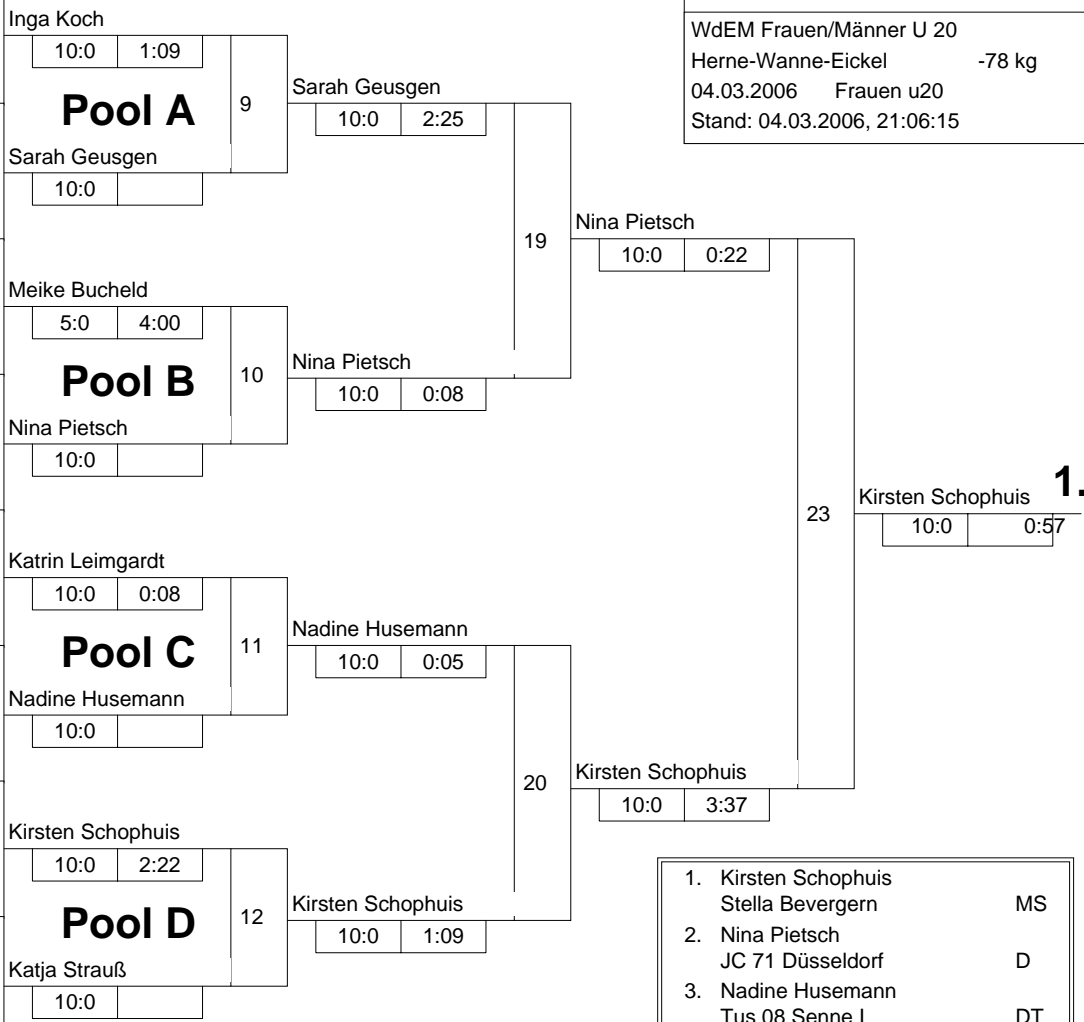

Hauptrunde, Los-Nr.

1	Inga Koch PSV Herford	DT 1
9	Jana Poll TV Mesum	MS 2
5	Sarah Geusgen Brühler TV	K 1
13		
3	Meike Bucheld Lüner SV	AR 1
11	Julia Rizza BTV Ronsdorf-Graben	D 3
7	Nina Pietsch JC 71 Düsseldorf	D 2
15		
2	Katrin Leimgardt Remscheider TV	D 1
10	Sabrina Pfeiffer Jülicher JC	K 2
6	Nadine Husemann Tus 08 Senne I	DT 2
14		
4	Kirsten Schophuis Stella Bevergern	MS 1
12	Svenja Aral 1.JC Mönchengladbach	D 4
8	Katja Strauß Selmer JC	AR 2
16		

KO-System 2x Trostrd. 16 mit 12 TN

WdEM Frauen/Männer U 20
Herne-Wanne-Eickel -78 kg
04.03.2006 Frauen u20
Stand: 04.03.2006, 21:06:15

- | | | |
|----|---------------------------------------|----|
| 1. | Kirsten Schophuis
Stella Bevergern | MS |
| 2. | Nina Pietsch
JC 71 Düsseldorf | D |
| 3. | Nadine Husemann
Tus 08 Senne I | DT |
| 3. | Katrin Leimgardt
Remscheider TV | D |
| 5. | Meike Bucheld
Lüner SV | AR |
| 5. | Sarah Geusgen
Brühler TV | K |
| 7. | Inga Koch
PSV Herford | DT |
| 7. | Svenja Aral
1.JC Mönchengladbach | D |

Trostrunde aller Verlierer gegen Poolsieger aus Pool

Legende