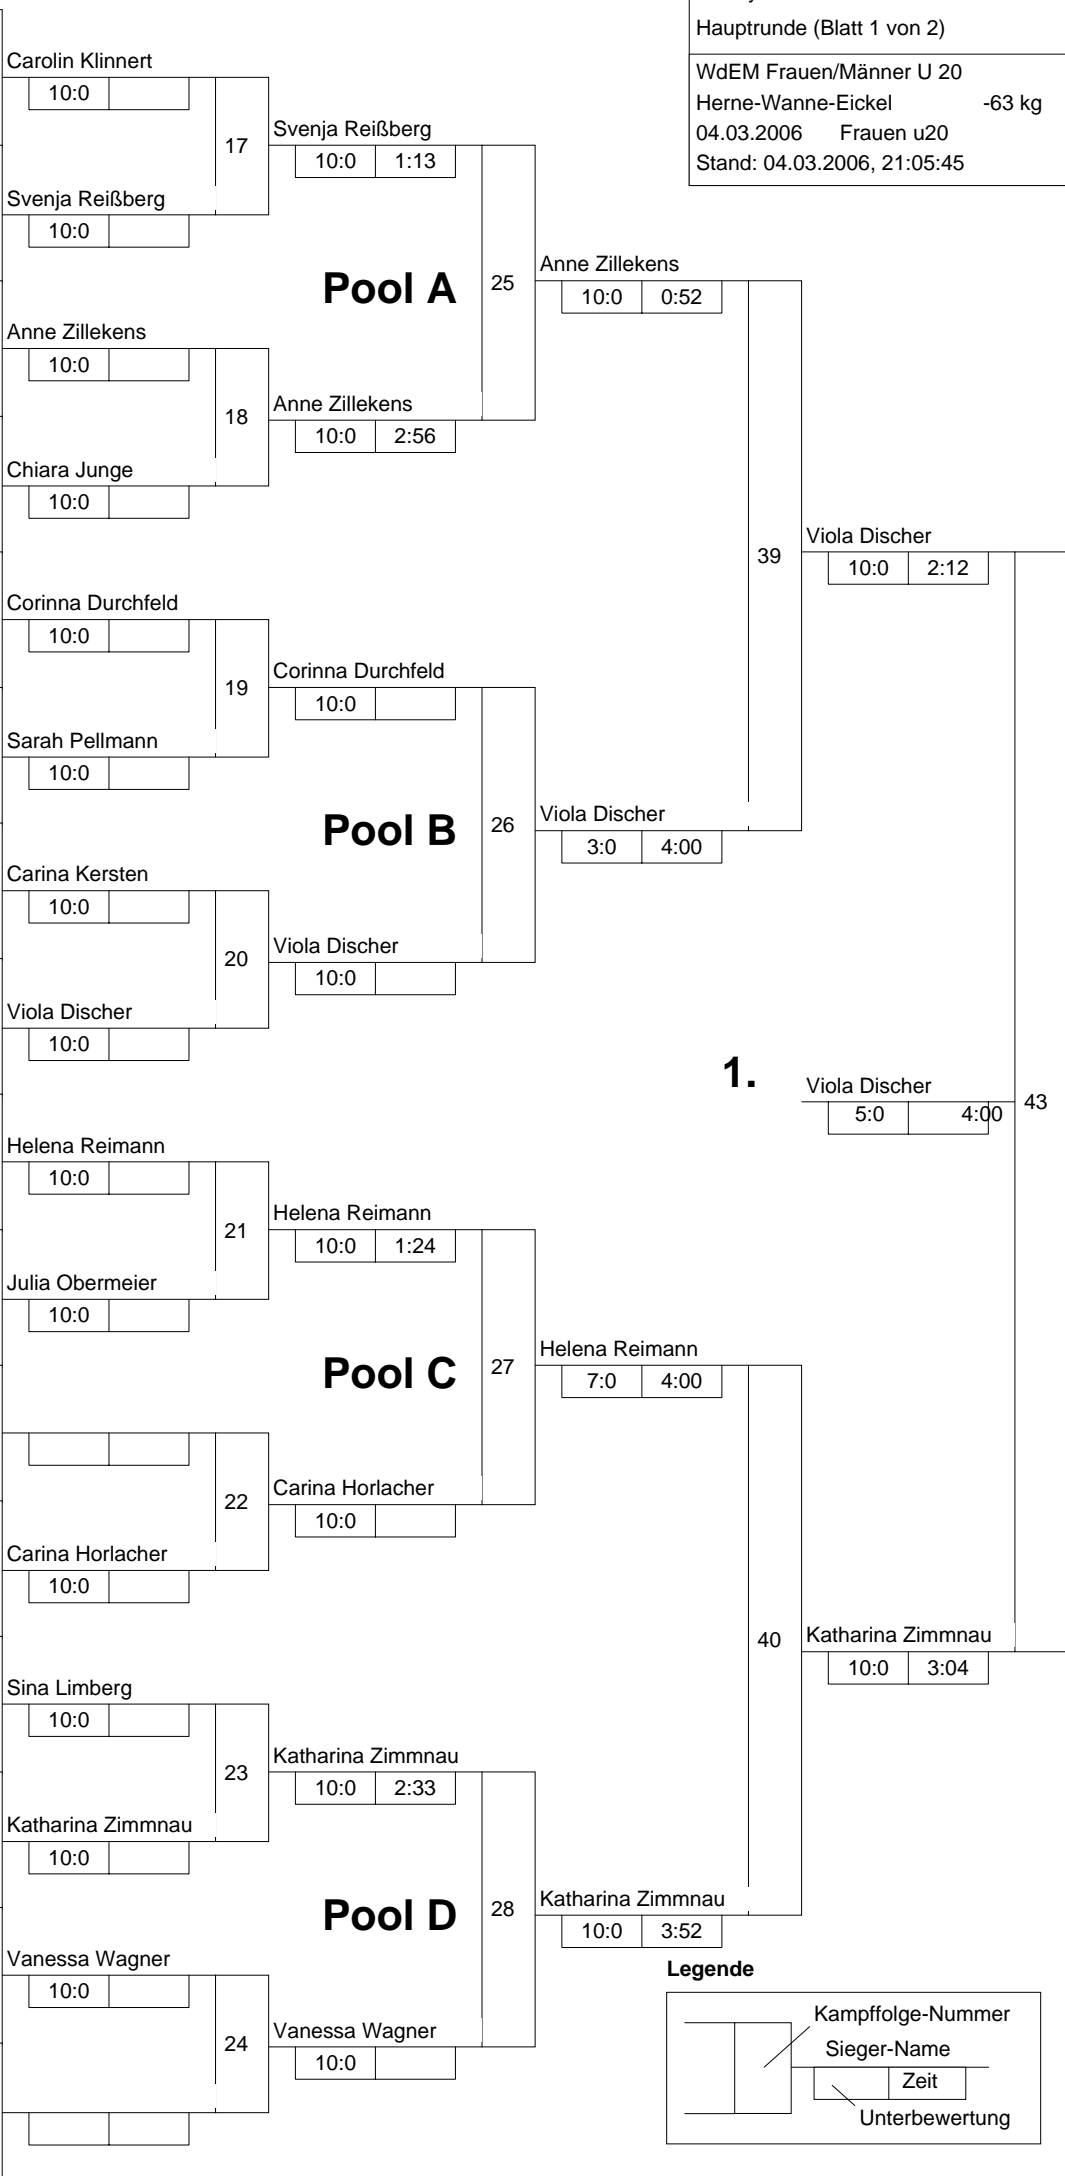

Hauptrunde, Los-Nr.

KO-System 2x Trostrd. 32 mit 14 TN

Hauptrunde (Blatt 1 von 2)

WdEM Frauen/Männer U 20
Herne-Wanne-Eickel -63 kg
04.03.2006 Frauen u20
Stand: 04.03.2006, 21:05:45

1	Carolin Klinnert SC Borchten	DT 1	1
17			17
9	Svenja Reißberg JG Münster	MS 2	2
25			25
5	Anne Zillekens Jülicher JC	K 1	3
21			18
13	Chiara Junge JV Siegerland	AR 3	4
29			18
3	Corinna Durchfeld SU Witten-Annen	AR 1	5
19			19
11	Sarah Pellmann Judo-Team Holten	D 3	6
27			6
7	Carina Kersten Judo-Team Holten	D 2	7
23			7
15			8
31	Viola Discher ASG Elsdorf **	GS G1	8
2	Helena Reimann JC 71 Düsseldorf	D 1	9
18			9
10	Julia Obermeier TV Bensberg	K 2	10
26			10
6			11
22			11
14	Carina Horlacher TSV Bayer 04 Leverkusen	K 3	12
30			12
4	Sina Limberg Adler 07 Bottrop	MS 1	13
20			13
12	Katharina Zimmnau PSV Essen	D 4	14
28			14
8	Vanessa Wagner SU Witten-Annen	AR 2	15
24			15
16			16
32			16

1.

Trostrunde aller Verlierer gegen Poolsieger aus Pool

KO-System 2x Trostrd. 32 mit 14 TN

Trost und Finalrunde (Blatt 2 von 2)

WdEM Frauen/Männer U 20

Herne-Wanne-Eickel -63 kg

04.03.2006 Frauen u20

Stand: 04.03.2006, 21:05:45