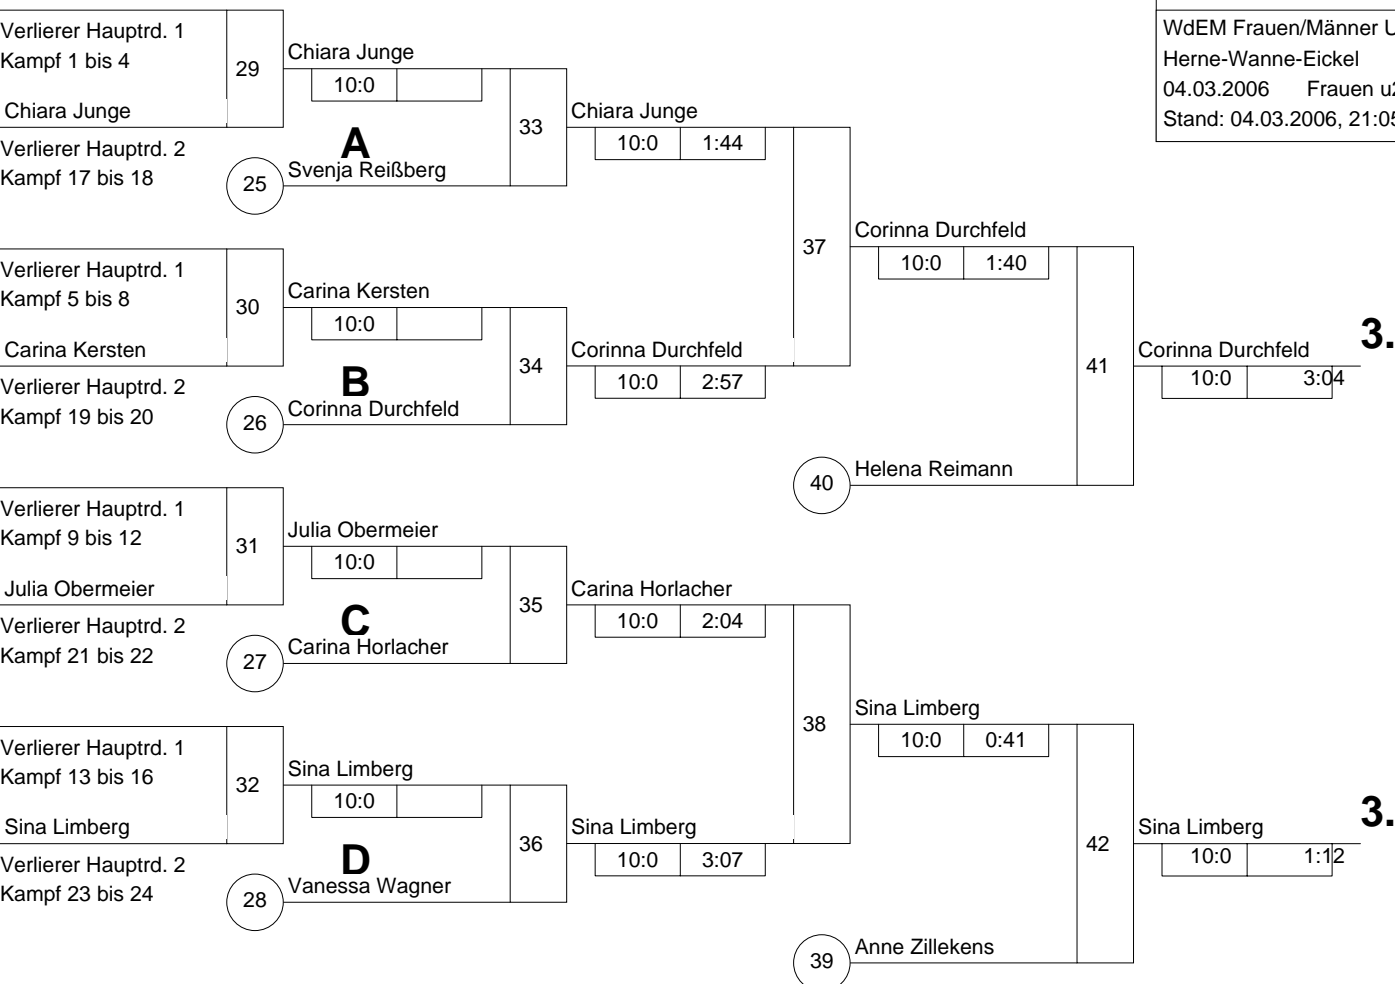

Hauptrunde, Los-Nr.

KO-System 2x Trostrd. 32 mit 14 TN

Hauptrunde (Blatt 1 von 2)

WdEM Frauen/Männer U 20
Herne-Wanne-Eickel -63 kg
04.03.2006 Frauen u20
Stand: 04.03.2006, 21:05:45

1	Carolin Klinnert SC Borchten	DT 1	1
17			17
9	Svenja Reißberg JG Münster	MS 2	2
25			25
5	Anne Zillekens Jülicher JC	K 1	3
21			18
13	Chiara Junge JV Siegerland	AR 3	4
29			18
3	Corinna Durchfeld SU Witten-Annen	AR 1	5
19			19
11	Sarah Pellmann Judo-Team Holten	D 3	6
27			6
7	Carina Kersten Judo-Team Holten	D 2	7
23			7
15			8
31	Viola Discher ASG Elsdorf **	GS G1	8
2	Helena Reimann JC 71 Düsseldorf	D 1	9
18			9
10	Julia Obermeier TV Bensberg	K 2	10
26			10
6			11
22			11
14	Carina Horlacher TSV Bayer 04 Leverkusen	K 3	12
30			12
4	Sina Limberg Adler 07 Bottrop	MS 1	13
20			13
12	Katharina Zimmnau PSV Essen	D 4	14
28			14
8	Vanessa Wagner SU Witten-Annen	AR 2	15
24			15
16			16
32			16

1.

Trostrunde aller Verlierer gegen Poolsieger aus Pool

KO-System 2x Trostrd. 32 mit 14 TN

Trost und Finalrunde (Blatt 2 von 2)

WdEM Frauen/Männer U 20

Herne-Wanne-Eickel -63 kg

04.03.2006 Frauen u20

Stand: 04.03.2006, 21:05:45