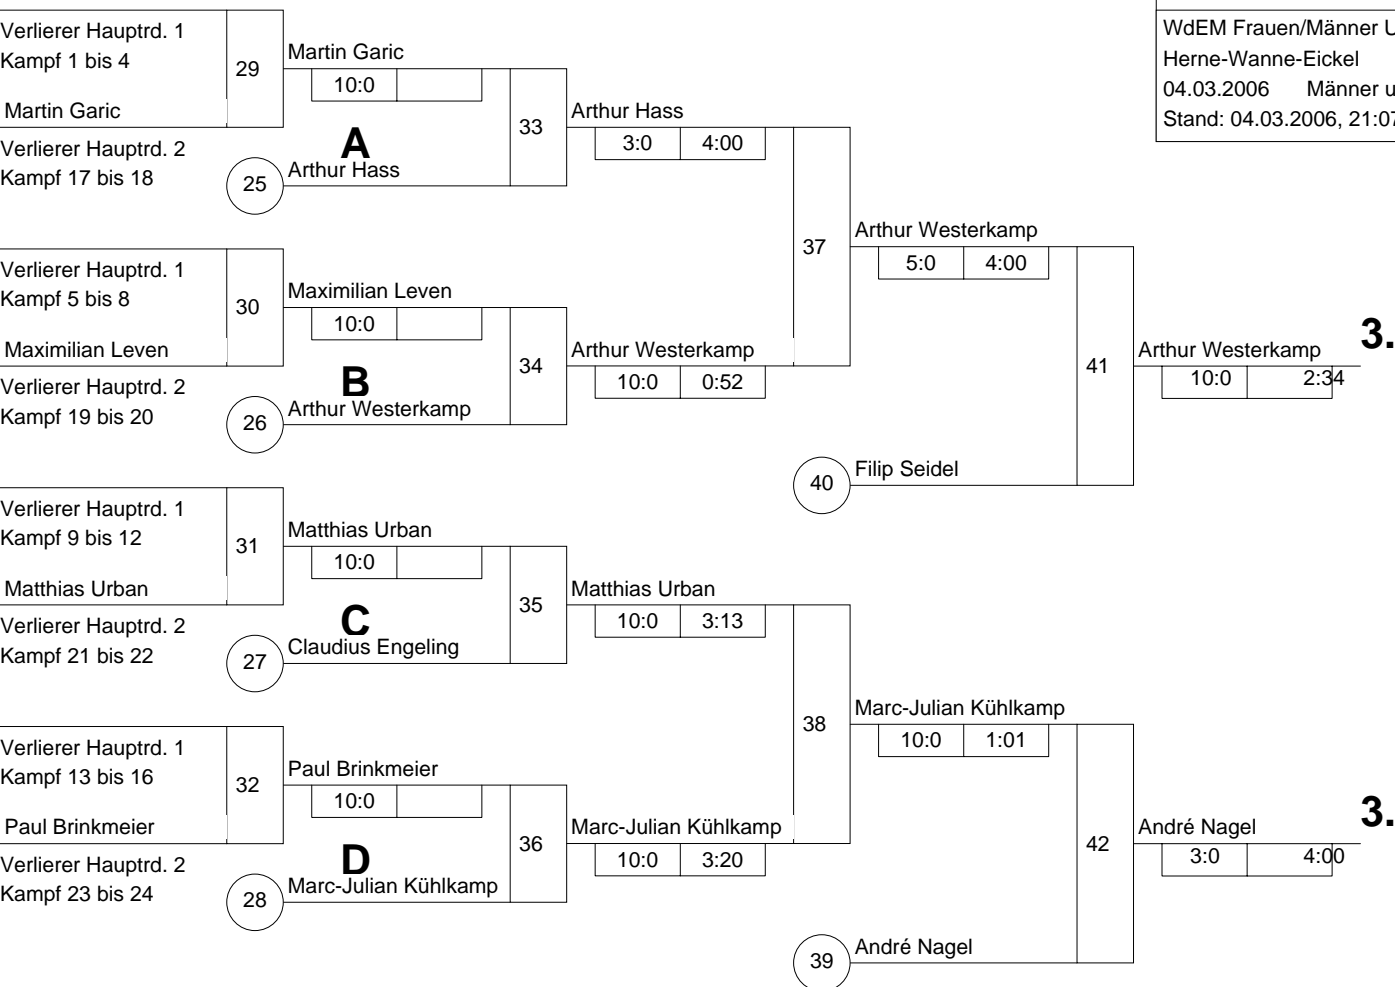

Hauptrunde, Los-Nr.

KO-System 2x Trostrd. 32 mit 16 TN

Hauptrunde (Blatt 1 von 2)

WdEM Frauen/Männer U 20

Herne-Wanne-Eickel -81 kg

04.03.2006 Männer u20

Stand: 04.03.2006, 21:07:47

1	Martin Garic JC 93 Bielefeld	DT 1	1
17			17
9	Benedikt Methling JC Kolping Bocholt	MS 2	2
25			25
5	Arthur Hass Beueler JC	K 1	3
21			18
13	Niklas Tarrach SU Witten-Annen	AR 3	4
29			18
3	André Nagel SU Witten-Annen	AR 1	5
19			19
11	Maximilian Leven TSV Aufderhöhe	D 3	6
27			19
7	Julian Löffler Judo-Team Holten	D 2	7
23			20
15	Arthur Westerkamp 1. BC Eschweiler	K 4	8
31			20
2	Filip Seidel JC 71 Düsseldorf	D 1	9
18			21
10	Matthias Urban JSC Leichlingen	K 2	10
26			21
6	Claudius Engeling JC Schloß-Neuhaus	DT 2	11
22			22
14	Marcel Dettlefs JC Mattenfuchse	K 3	12
30			22
4	Marc-Julian Kühlkamp Banzai Gelsenkirchen	MS 1	13
20			23
12	Jens Scharfenberg SC Bushido Düsseldorf	D 4	14
28			23
8	Paul Brinkmeier Tus Wichlinghofen	AR 2	15
24			24
16			24
32	Patrick Weber Budospport Yamato Hürth **	GS G1	16

**Pool A**

**Pool B**

**Pool C**

**Pool D**

**1.**

**Trostrunde aller Verlierer gegen Poolsieger aus Pool**

KO-System 2x Trostrd. 32 mit 16 TN

Trost und Finalrunde (Blatt 2 von 2)

WdEM Frauen/Männer U 20

Herne-Wanne-Eickel -81 kg

04.03.2006 Männer u20

Stand: 04.03.2006, 21:07:47

1.	Patrick Weber	Budosport Yamato Hürth **	GS
2.	Benedikt Methling	JC Kolping Bocholt	MS
3.	Arthur Westerkamp	1. BC Eschweiler	K
3.	André Nagel	SU Witten-Annen	AR
5.	Filip Seidel	JC 71 Düsseldorf	D
5.	Marc-Julian Kühlkamp	Banzai Gelsenkirchen	MS
7.	Arthur Hass	Beueler JC	K
7.	Matthias Urban	JSC Leichlingen	K