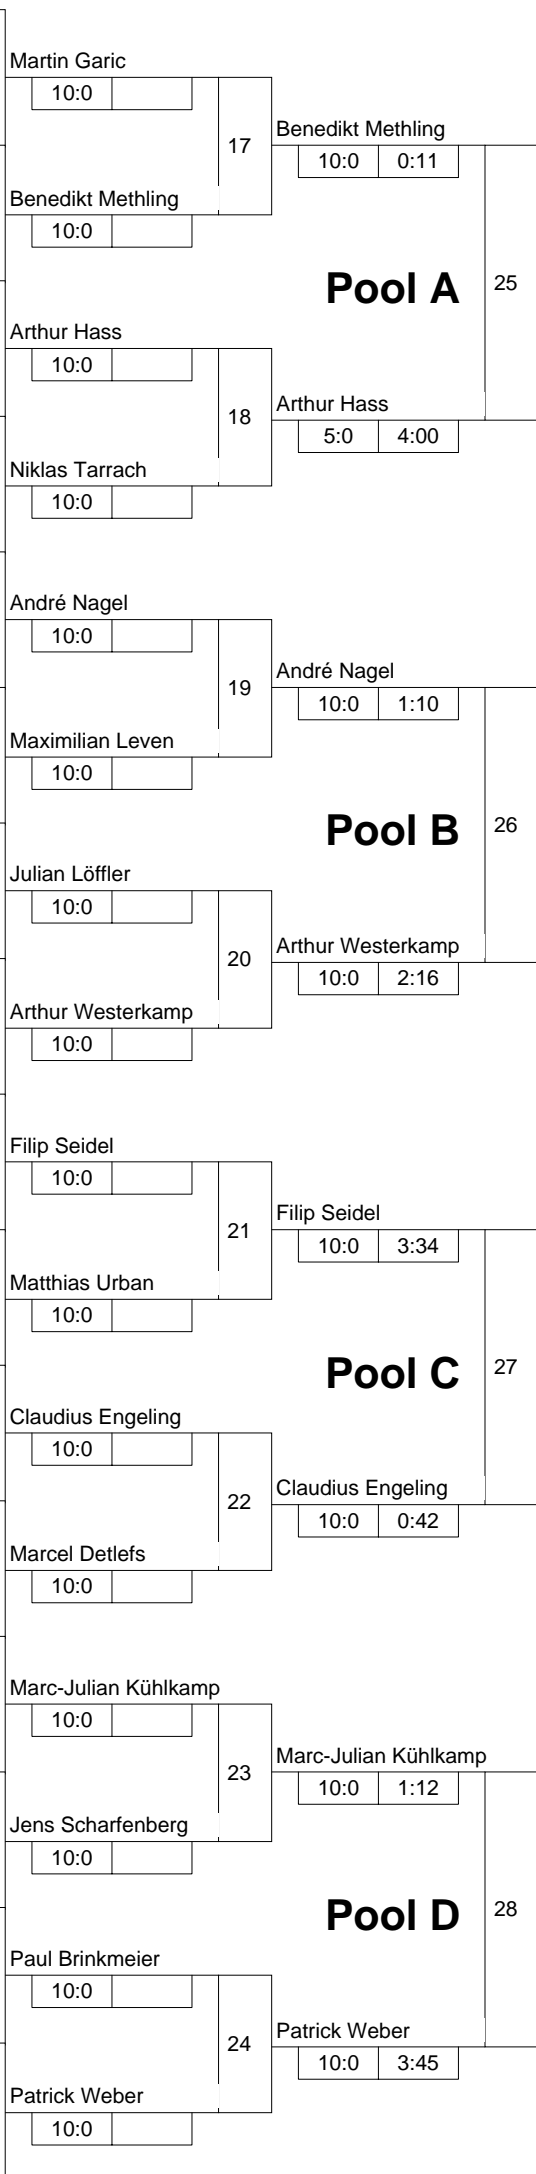

Hauptrunde, Los-Nr.

KO-System 2x Trostrd. 32 mit 16 TN

Hauptrunde (Blatt 1 von 2)

WdEM Frauen/Männer U 20

Herne-Wanne-Eickel -81 kg

04.03.2006 Männer u20

Stand: 04.03.2006, 21:07:47

1	Martin Garic JC 93 Bielefeld	DT 1	1
17			17
9	Benedikt Methling JC Kolping Bocholt	MS 2	2
25			25
5	Arthur Hass Beueler JC	K 1	3
21			18
13	Niklas Tarrach SU Witten-Annen	AR 3	4
29			18
3	André Nagel SU Witten-Annen	AR 1	5
19			19
11	Maximilian Leven TSV Aufderhöhe	D 3	6
27			19
7	Julian Löffler Judo-Team Holten	D 2	7
23			20
15	Arthur Westerkamp 1. BC Eschweiler	K 4	8
31			20
2	Filip Seidel JC 71 Düsseldorf	D 1	9
18			21
10	Matthias Urban JSC Leichlingen	K 2	10
26			21
6	Claudius Engeling JC Schloß-Neuhaus	DT 2	11
22			22
14	Marcel Dettlefs JC Mattenfuchse	K 3	12
30			22
4	Marc-Julian Kühlkamp Banzai Gelsenkirchen	MS 1	13
20			23
12	Jens Scharfenberg SC Bushido Düsseldorf	D 4	14
28			23
8	Paul Brinkmeier Tus Wichlinghofen	AR 2	15
24			24
16			24
32	Patrick Weber Budospport Yamato Hürth **	GS G1	16

**Pool A**

**Pool B**

**Pool C**

**Pool D**

**1.**

**Trostrunde aller Verlierer gegen Poolsieger aus Pool**

KO-System 2x Trostrd. 32 mit 16 TN

Trost und Finalrunde (Blatt 2 von 2)