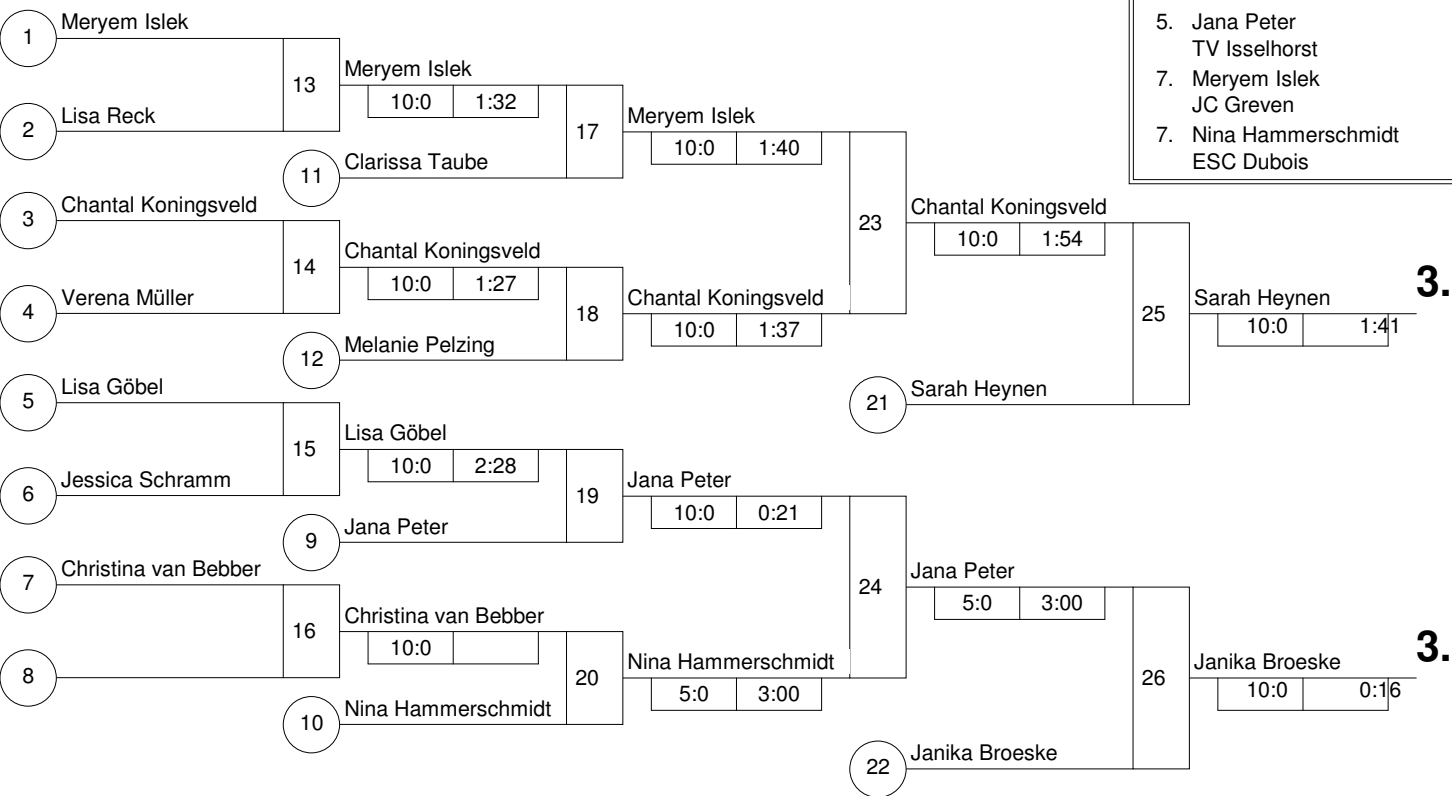

Hauptrunde, Los-Nr.

1	Jana Peter TV Isselhorst	DT 1	1
9	Meryem Islek JC Greven	MS 2	1
5	Sarah Heynen JJJC Samurai Setterich	K 1	2
13	Lisa Reck JC Halver	AR 3	2
3	Christin Eberhardt SU Witten-Annen	AR 1	3
11	Chantal Koningsveld Bushido Düsseldorf	D 3	3
7	Nina Hammerschmidt ESC Dubois	D 2	4
15	Verena Müller TV Refrath	K 4	4
2	Lisa Göbel Bushido Dinslaken	D 1	5
10	Yvonne Schildgen *Bayer Leverkusen*	K 2	5
6	Clarissa Taube Tus Lübbecke	DT 2	6
14	Jessica Schramm JC Hennef	K 3	6
4	Janika Broeske Stella Bevergern	MS 1	7
12	Christina van Bebber BSG Kleverland	D 4	7
8	Melanie Pelzing Judoka Rauxel	AR 2	8
16			8

Doppel-KO-System 16 mit 15 TN

Westd. Einzelmeisterschaft Jugend U 14 w
Holzwickede +63 kg
23.09.2006 Jugend u14 w
Stand: 24.09.2006, 11:16:36

- | | | | |
|----|---------------------|------------------------|-----|
| 1. | Christin Eberhardt | SU Witten-Annen | AR |
| 2. | Yvonne Schildgen | *Bayer Leverkusen* | K 2 |
| 3. | Sarah Heynen | JJJC Samurai Setterich | K 1 |
| 3. | Janika Broeske | Stella Bevergern | MS |
| 5. | Chantal Koningsveld | Bushido Düsseldorf | D 3 |
| 5. | Jana Peter | TV Isselhorst | DT |
| 7. | Meryem Islek | JC Greven | MS |
| 7. | Nina Hammerschmidt | ESC Dubois | D 2 |

Trostrunde, Verlierer aus Kampf

Legende