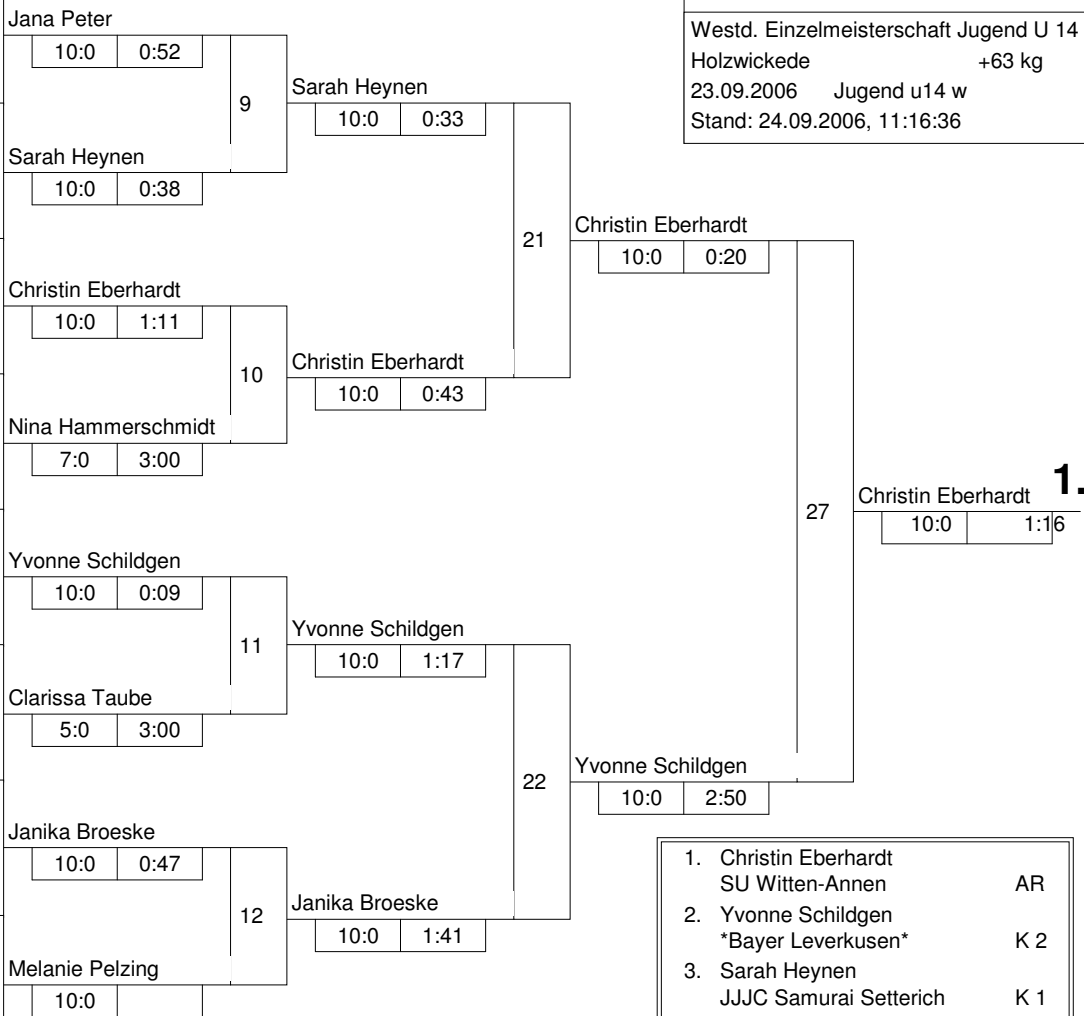

Hauptrunde, Los-Nr.

1	Jana Peter TV Isselhorst	DT 1	1
9	Meryem Islek JC Greven	MS 2	1
5	Sarah Heynen JJJC Samurai Setterich	K 1	2
13	Lisa Reck JC Halver	AR 3	2
3	Christin Eberhardt SU Witten-Annen	AR 1	3
11	Chantal Koningsveld Bushido Düsseldorf	D 3	3
7	Nina Hammerschmidt ESC Dubois	D 2	4
15	Verena Müller TV Refrath	K 4	4
2	Lisa Göbel Bushido Dinslaken	D 1	5
10	Yvonne Schildgen *Bayer Leverkusen*	K 2	5
6	Clarissa Taube Tus Lübbecke	DT 2	6
14	Jessica Schramm JC Hennef	K 3	6
4	Janika Broeske Stella Bevergern	MS 1	7
12	Christina van Bebber BSG Kleverland	D 4	7
8	Melanie Pelzing Judoka Rauxel	AR 2	8
16			8

Doppel-KO-System 16 mit 15 TN

Westd. Einzelmeisterschaft Jugend U 14 w
Holzwickede +63 kg
23.09.2006 Jugend u14 w
Stand: 24.09.2006, 11:16:36

- | | | | |
|----|---------------------|------------------------|-----|
| 1. | Christin Eberhardt | SU Witten-Annen | AR |
| 2. | Yvonne Schildgen | *Bayer Leverkusen* | K 2 |
| 3. | Sarah Heynen | JJJC Samurai Setterich | K 1 |
| 3. | Janika Broeske | Stella Bevergern | MS |
| 5. | Chantal Koningsveld | Bushido Düsseldorf | D 3 |
| 5. | Jana Peter | TV Isselhorst | DT |
| 7. | Meryem Islek | JC Greven | MS |
| 7. | Nina Hammerschmidt | ESC Dubois | D 2 |

Trostrunde, Verlierer aus Kampf

Legende