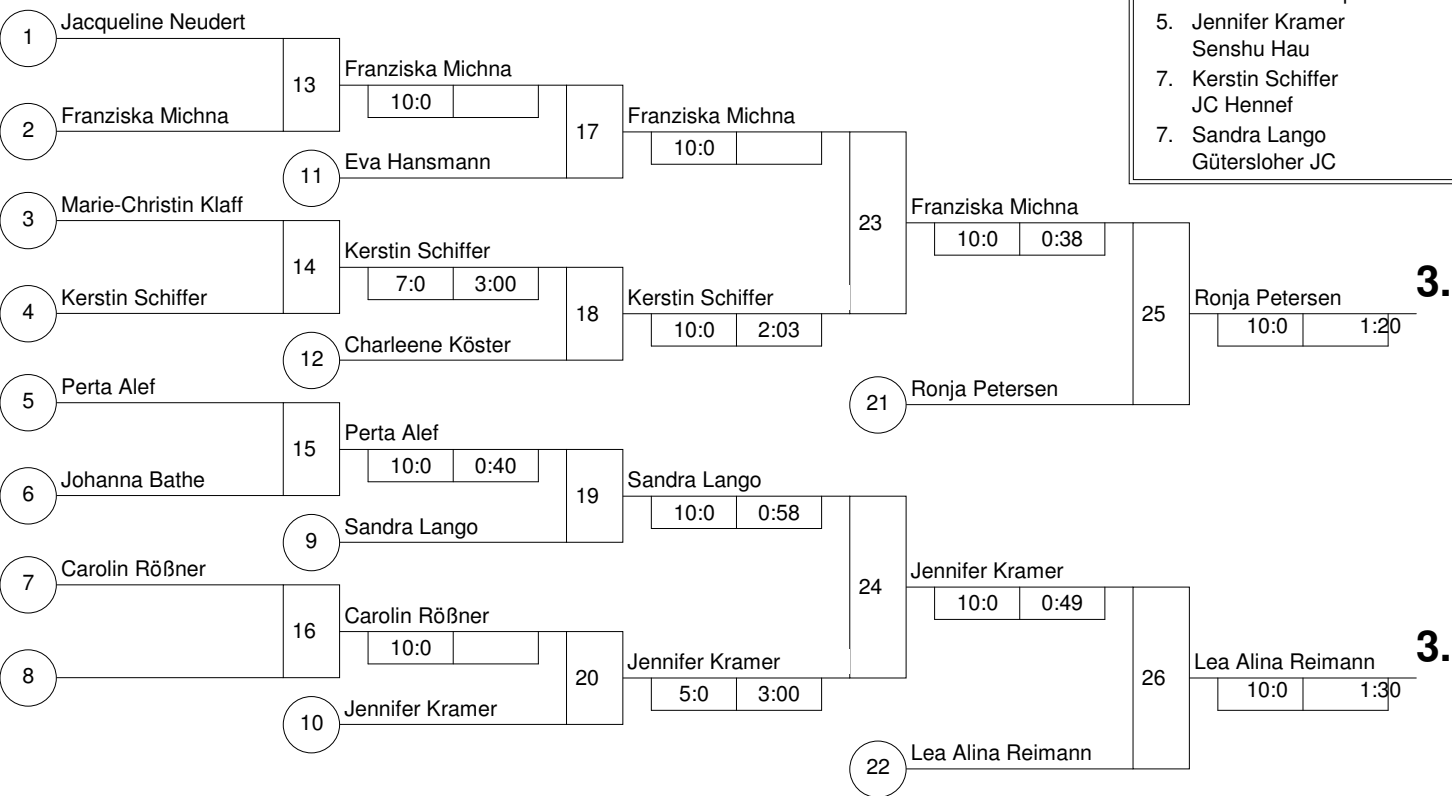

Hauptrunde, Los-Nr.

1	Sandra Lango Gütersloher JC	DT 1	1
9	Jacqueline Neudert TV 05 Neubekum	MS 2	2
5	Franziska Michna JV Samurai Kerpen	K 1	3
13	Ronja Petersen 1. JJC Bochum	AR 3	4
3	Szaundra Diedrich TV Brilon	AR 1	5
11	Marie-Christin Klaff PSV Duisburg	D 3	6
7	Jennifer Kramer Senshu Hau	D 2	7
15	Kerstin Schiffer JC Hennef	K 4	8
2	Lena Kullik Bushido Dinslaken	D 1	9
10	Perta Alef PSV Bonn	K 2	10
6	Johanna Bathe TV Verl	DT 2	11
14	Eva Hansmann Brühler TV 1879	K 3	12
4	Carolin Röbner Judoteam DJK Stadtlohn	MS 1	13
12	Lea Alina Reimann BC Kamp-Lintfort	D 4	14
8	Charleene Köster TSV Hagen	AR 2	15
16			16

Doppel-KO-System 16 mit 15 TN

Westd. Einzelmeisterschaft Jugend U 14 w
Holzwickede -57 kg
23.09.2006 Jugend u14 w
Stand: 24.09.2006, 11:15:48

- | | | |
|----|-------------------|-----|
| 1. | Szaundra Diedrich | AR |
| 2. | Lena Kullik | D 1 |
| 3. | Ronja Petersen | AR |
| 3. | Lea Alina Reimann | D 4 |
| 5. | Franziska Michna | K 1 |
| 5. | Jennifer Kramer | D 2 |
| 7. | Kerstin Schiffer | K 4 |
| 7. | Sandra Lango | DT |

Trostrunde, Verlierer aus Kampf

Legende