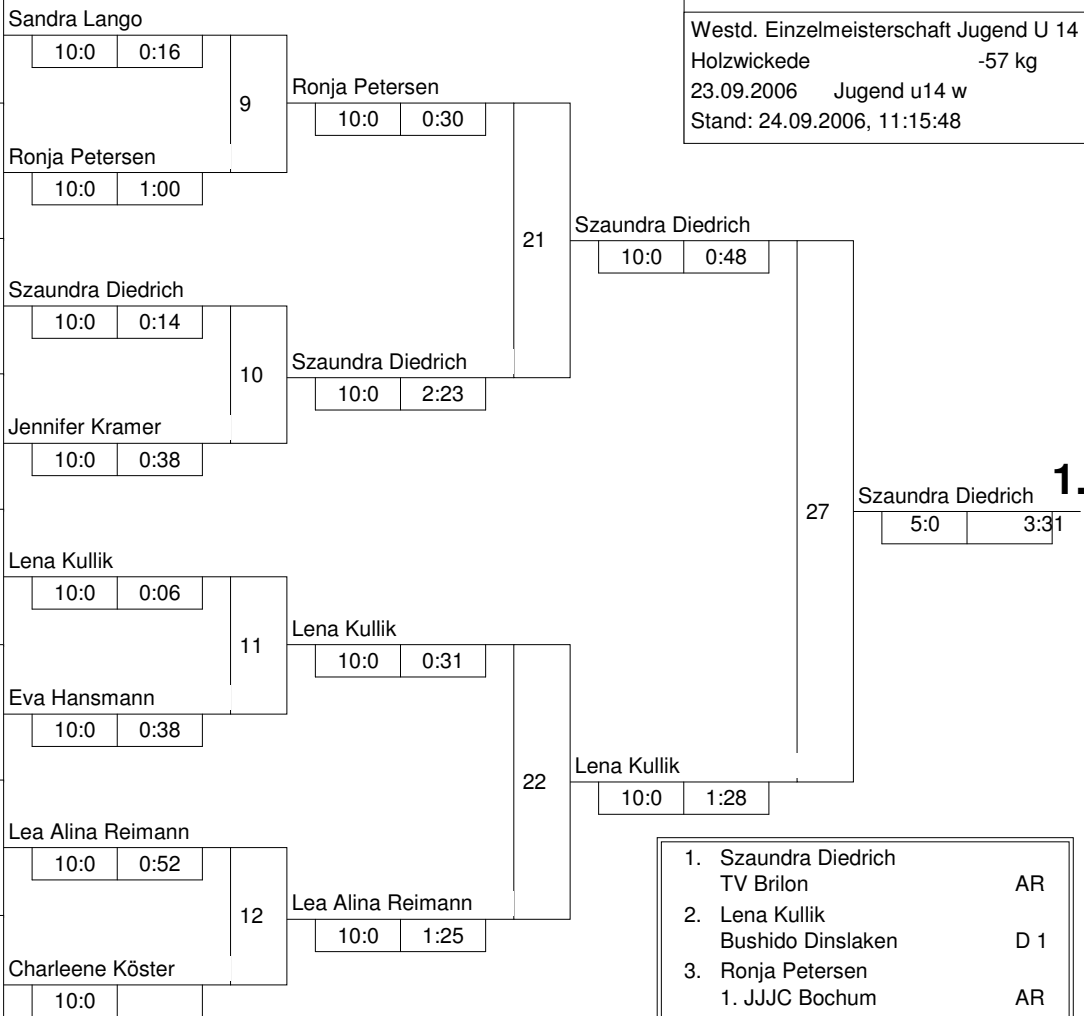

Hauptrunde, Los-Nr.

1	Sandra Lango Gütersloher JC	DT 1	1
9	Jacqueline Neudert TV 05 Neubekum	MS 2	2
5	Franziska Michna JV Samurai Kerpen	K 1	3
13	Ronja Petersen 1. JJC Bochum	AR 3	4
3	Szaundra Diedrich TV Brilon	AR 1	5
11	Marie-Christin Klaff PSV Duisburg	D 3	6
7	Jennifer Kramer Senshu Hau	D 2	7
15	Kerstin Schiffer JC Hennef	K 4	8
2	Lena Kullik Bushido Dinslaken	D 1	9
10	Perta Alef PSV Bonn	K 2	10
6	Johanna Bathe TV Verl	DT 2	11
14	Eva Hansmann Brühler TV 1879	K 3	12
4	Carolin Röbner Judoteam DJK Stadtlohn	MS 1	13
12	Lea Alina Reimann BC Kamp-Lintfort	D 4	14
8	Charleene Köster TSV Hagen	AR 2	15
16			16

Doppel-KO-System 16 mit 15 TN

Westd. Einzelmeisterschaft Jugend U 14 w
Holzwickede -57 kg
23.09.2006 Jugend u14 w
Stand: 24.09.2006, 11:15:48

- | | | |
|----|-------------------|-----|
| 1. | Szaundra Diedrich | AR |
| 2. | Lena Kullik | D 1 |
| 3. | Ronja Petersen | AR |
| 3. | Lea Alina Reimann | D 4 |
| 5. | Franziska Michna | K 1 |
| 5. | Jennifer Kramer | D 2 |
| 7. | Kerstin Schiffer | K 4 |
| 7. | Sandra Lango | DT |

Trostrunde, Verlierer aus Kampf

Legende