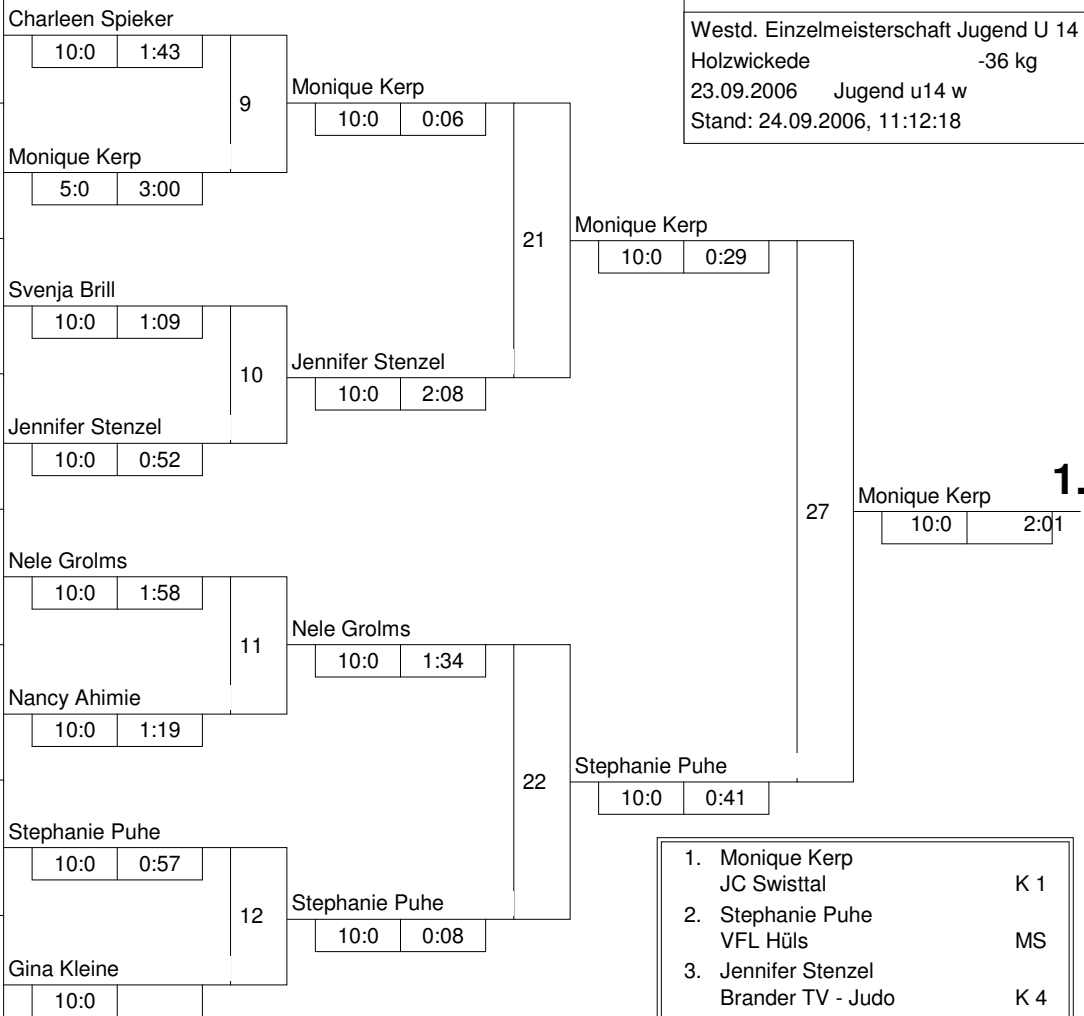

Hauptrunde, Los-Nr.

1	Charleen Spieker HLC Höxter	DT 1	1
9	Astrid Benölken JC Lüdinghausen	MS 2	1
5	Monique Kerp JC Swisttal	K 1	2
13	Gianna Lietz Judoka Wattenscheid	AR 3	2
3	Elana Scheele TV Hohenlimburg	AR 1	3
11	Svenja Brill Garather SV	D 3	3
7	Karina Skupin JC Altenessen	D 2	4
15	Jennifer Stenzel Brander TV - Judo	K 4	4
2	Nele Grolms Samurai Dinslaken	D 1	5
10	Franziska Paul TV Obermaubach	K 2	5
6	Nancy Ahimie PSV Herford	DT 2	6
14	Vanessa Denise Reiners JJJC Yamanashi Porz 1976	K 3	6
4	Stephanie Puhe VFL Hüls	MS 1	7
12	Carla-Ronja Böger Judolöwen Ratingen	D 4	7
8	Gina Kleine JC Holzwickede	AR 2	8
16			8

Doppel-KO-System 16 mit 15 TN

Westd. Einzelmeisterschaft Jugend U 14 w
Holzwickede -36 kg
23.09.2006 Jugend u14 w
Stand: 24.09.2006, 11:12:18

- | | | |
|----|---------------------------------------|-----|
| 1. | Monique Kerp
JC Swisttal | K 1 |
| 2. | Stephanie Puhe
VFL Hüls | MS |
| 3. | Jennifer Stenzel
Brander TV - Judo | K 4 |
| 3. | Svenja Brill
Garather SV | D 3 |
| 5. | Nancy Ahimie
PSV Herford | DT |
| 5. | Nele Grolms
Samurai Dinslaken | D 1 |
| 7. | Gina Kleine
JC Holzwickede | AR |
| 7. | Charleen Spieker
HLC Höxter | DT |

Trostrunde, Verlierer aus Kampf

Legende