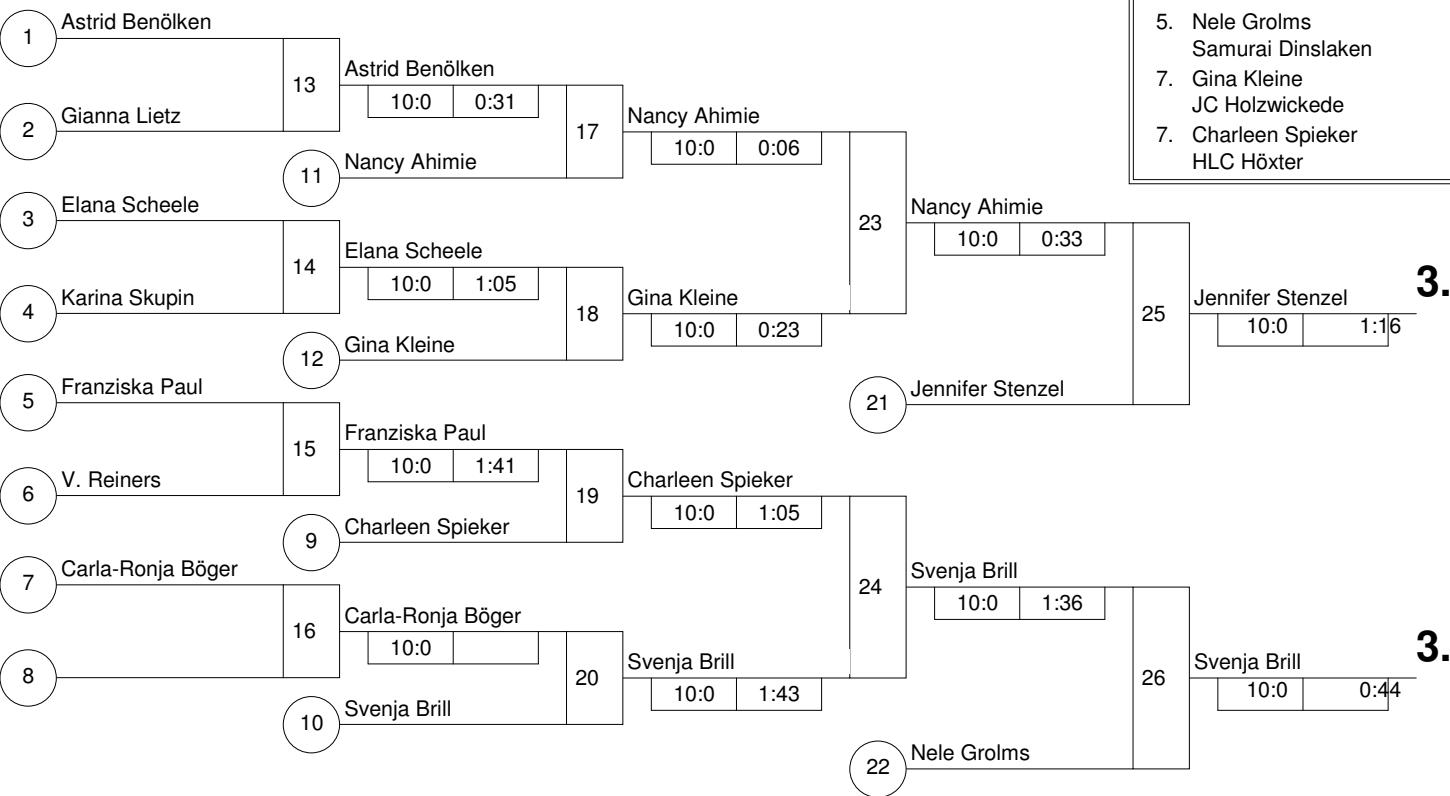

Hauptrunde, Los-Nr.

1	Charleen Spieker HLC Höxter	DT 1	1
9	Astrid Benölken JC Lüdinghausen	MS 2	1
5	Monique Kerp JC Swisttal	K 1	2
13	Gianna Lietz Judoka Wattenscheid	AR 3	2
3	Elana Scheele TV Hohenlimburg	AR 1	3
11	Svenja Brill Garather SV	D 3	3
7	Karina Skupin JC Altenessen	D 2	4
15	Jennifer Stenzel Brander TV - Judo	K 4	4
2	Nele Grolms Samurai Dinslaken	D 1	5
10	Franziska Paul TV Obermaubach	K 2	5
6	Nancy Ahimie PSV Herford	DT 2	6
14	Vanessa Denise Reiners JJJC Yamanashi Porz 1976	K 3	6
4	Stephanie Puhe VFL Hüls	MS 1	7
12	Carla-Ronja Böger Judolöwen Ratingen	D 4	7
8	Gina Kleine JC Holzwickede	AR 2	8
16			8

Doppel-KO-System 16 mit 15 TN

Westd. Einzelmeisterschaft Jugend U 14 w
Holzwickede -36 kg
23.09.2006 Jugend u14 w
Stand: 24.09.2006, 11:12:18

- | | | |
|----|---------------------------------------|-----|
| 1. | Monique Kerp
JC Swisttal | K 1 |
| 2. | Stephanie Puhe
VFL Hüls | MS |
| 3. | Jennifer Stenzel
Brander TV - Judo | K 4 |
| 3. | Svenja Brill
Garather SV | D 3 |
| 5. | Nancy Ahimie
PSV Herford | DT |
| 5. | Nele Grolms
Samurai Dinslaken | D 1 |
| 7. | Gina Kleine
JC Holzwickede | AR |
| 7. | Charleen Spieker
HLC Höxter | DT |

Trostrunde, Verlierer aus Kampf

Legende