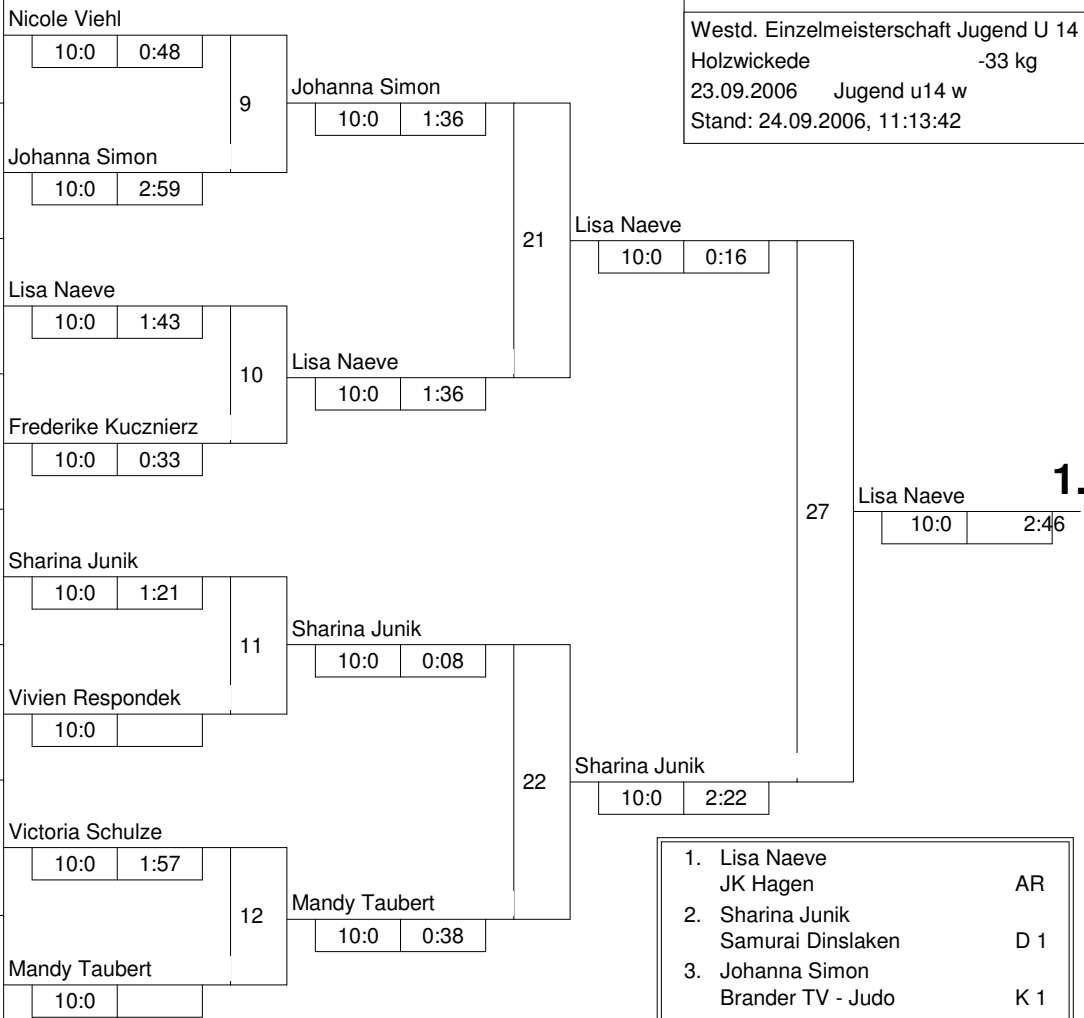

Hauptrunde, Los-Nr.

1	Nicole Viehl SV Brackwede	DT 1	1
9	Jasmin Quill Dattelner JC	MS 2	2
5	Johanna Simon Brander TV - Judo	K 1	3
13	Manon Krämer TuS Lendringsen	AR 3	4
3	Lisa Naeve JK Hagen	AR 1	5
11	Jacqueline Kentsch DJK Eintracht Borbeck	D 3	6
7	Julia Schulz PSV Duisburg	D 2	7
15	Frederike Kuczniertz SSF Bonn	K 4	8
2	Sharina Junik Samurai Dinslaken	D 1	9
10	Tina Rüschemschmidt *Bayer Leverkusen*	K 2	10
6	Vivien Respondek Budo-Club Köln	K 3	11
14	Victoria Schulze JG Münster	MS 1	12
4	Evamaria Enk SG Judo-Team Mönchengladb	D 4	13
12	Mandy Taubert SU Witten-Annen	AR 2	14
8	Mandy Taubert SU Witten-Annen	AR 2	15
16			16

Doppel-KO-System 16 mit 14 TN

Westd. Einzelmeisterschaft Jugend U 14 w
Holzwickede -33 kg
23.09.2006 Jugend u14 w
Stand: 24.09.2006, 11:13:42

- | | | | |
|----|----------------------|--------------------|-----|
| 1. | Lisa Naeve | JK Hagen | AR |
| 2. | Sharina Junik | Samurai Dinslaken | D 1 |
| 3. | Johanna Simon | Brander TV - Judo | K 1 |
| 3. | Mandy Taubert | SU Witten-Annen | AR |
| 5. | Manon Krämer | TuS Lendringsen | AR |
| 5. | Tina Rüschemschmidt | *Bayer Leverkusen* | K 2 |
| 7. | Victoria Schulze | JG Münster | MS |
| 7. | Frederike Kuczniertz | SSF Bonn | K 4 |

Trostrunde, Verlierer aus Kampf

Legende