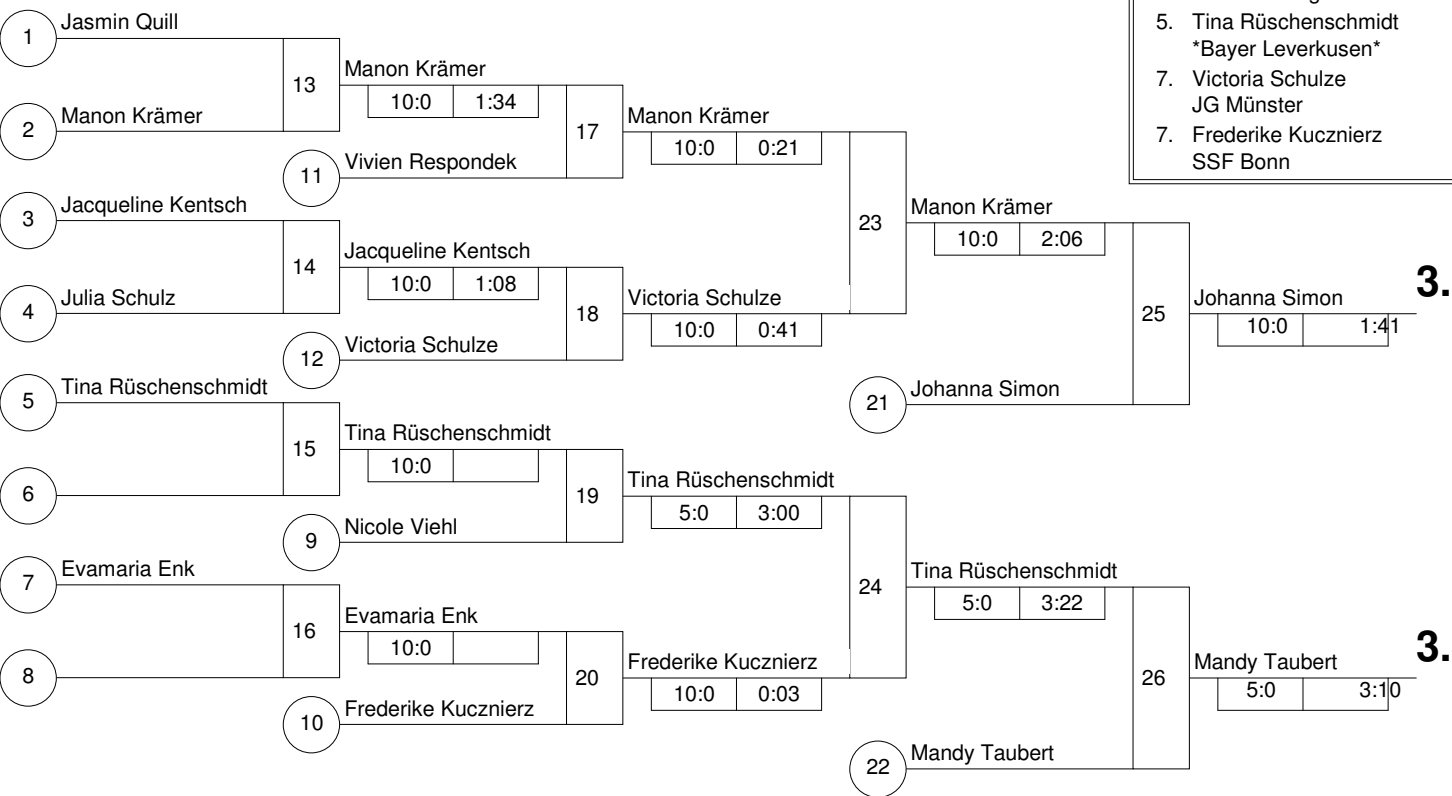

Hauptrunde, Los-Nr.

1	Nicole Viehl SV Brackwede	DT 1	1
9	Jasmin Quill Dattelner JC	MS 2	2
5	Johanna Simon Brander TV - Judo	K 1	3
13	Manon Krämer TuS Lendringsen	AR 3	4
3	Lisa Naeve JK Hagen	AR 1	5
11	Jacqueline Kentsch DJK Eintracht Borbeck	D 3	6
7	Julia Schulz PSV Duisburg	D 2	7
15	Frederike Kuczniertz SSF Bonn	K 4	8
2	Sharina Junik Samurai Dinslaken	D 1	9
10	Tina Rüschemschmidt *Bayer Leverkusen*	K 2	10
6	Vivien Respondek Budo-Club Köln	K 3	11
14	Victoria Schulze JG Münster	MS 1	12
4	Evamaria Enk SG Judo-Team Mönchengladb	D 4	13
12	Mandy Taubert SU Witten-Annen	AR 2	14
8	Mandy Taubert SU Witten-Annen	AR 2	15
16			16

Doppel-KO-System 16 mit 14 TN

Westd. Einzelmeisterschaft Jugend U 14 w
Holzwickede -33 kg
23.09.2006 Jugend u14 w
Stand: 24.09.2006, 11:13:42

- | | | | |
|----|----------------------|--------------------|-----|
| 1. | Lisa Naeve | JK Hagen | AR |
| 2. | Sharina Junik | Samurai Dinslaken | D 1 |
| 3. | Johanna Simon | Brander TV - Judo | K 1 |
| 3. | Mandy Taubert | SU Witten-Annen | AR |
| 5. | Manon Krämer | TuS Lendringsen | AR |
| 5. | Tina Rüschemschmidt | *Bayer Leverkusen* | K 2 |
| 7. | Victoria Schulze | JG Münster | MS |
| 7. | Frederike Kuczniertz | SSF Bonn | K 4 |

Trostrunde, Verlierer aus Kampf

Legende