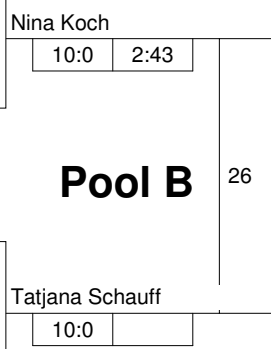

Hauptrunde, Los-Nr.

KO-System 2x Trostrd. 32 mit 10 TN

Hauptrunde (Blatt 1 von 2)

WdEM Frauen/Männer

Bottrop -78 kg

30.09.2006 Frauen

Stand: 30.09.2006, 17:47:08

1			1
17			17
9	Britta Venfertloh VFL Hüls	MS 2	2
25			25
5	Aleksandra Pieczykolan 1. Godesberger JC	K 1	3
21			21
13			13
29	Bojana Colic TSV Bayer 04 Leverkusen *	GS G1	4
3	Nina Koch Judoka Rauxel	AR 1	5
19			19
11	Christina Protze Velberter JC	D 3	6
27			27
7	Tatjana Schauff DJK VFL Willich	D 2	7
23			23
15			15
31			31
2	Ilka Gißelmann TSV Viktoria Mülheim	D 1	9
18			18
10	Stephanie Willems JV Samurai Kerpen	K 2	10
26			26
6			6
22			22
14			14
30			30
4	Kirsten Schophuis Stella Bevergern	MS 1	13
20			20
12			12
28			28
8	Jessica Ackermann Kentai Bochum	AR 2	15
24			24
16			16
32			32

Pool A

Pool B

Pool C

Pool D

1.

Legende

Trostrunde aller Verlierer gegen Poolsieger aus Pool

KO-System 2x Trostrd. 32 mit 10 TN