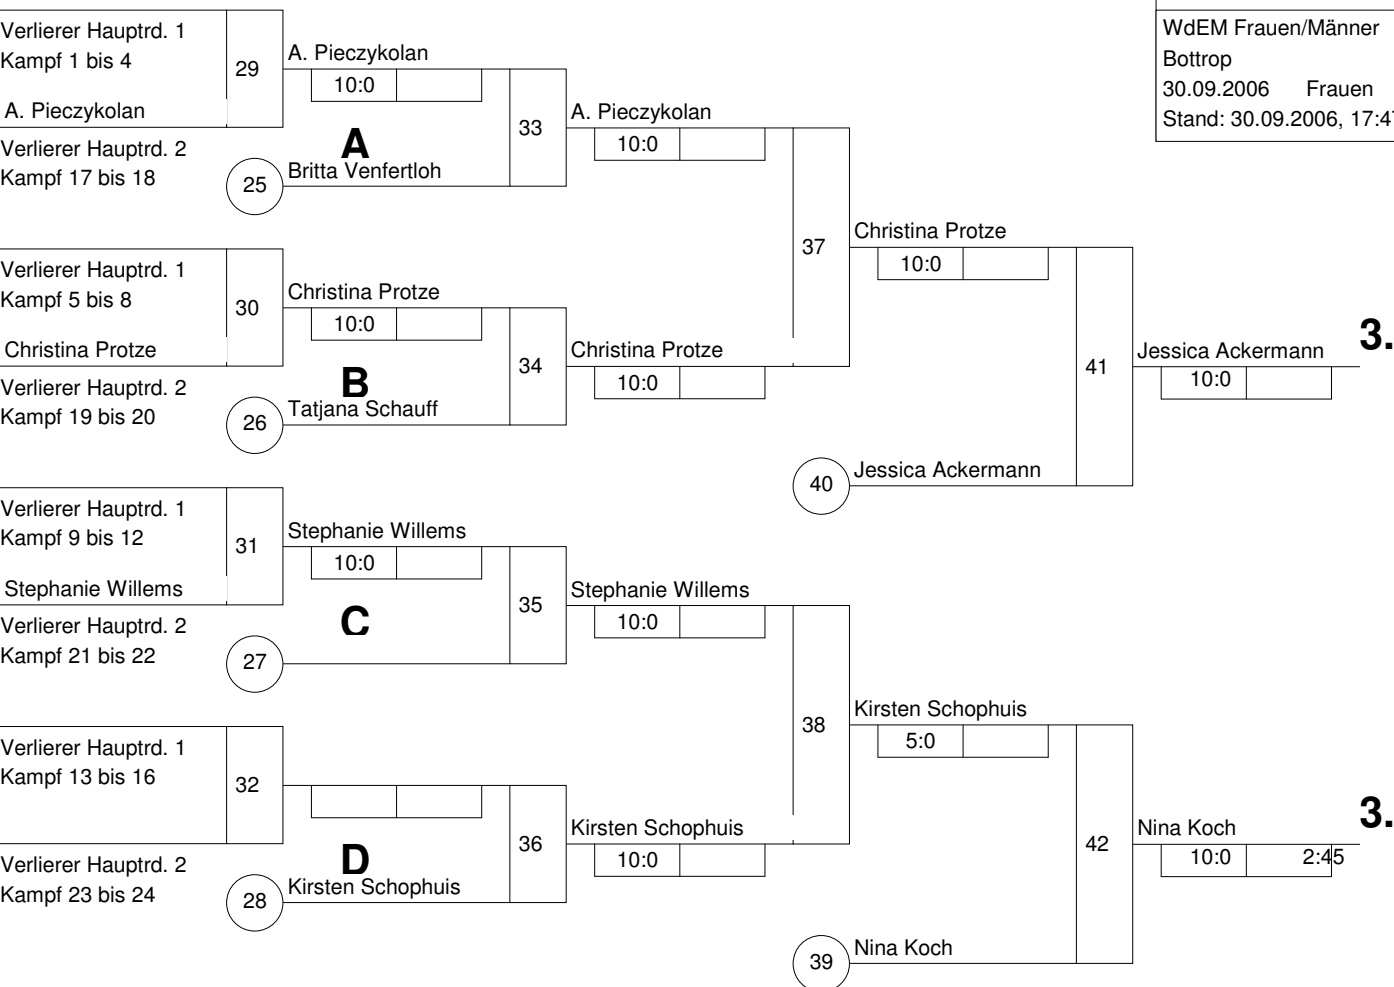

Trostrunde aller Verlierer gegen Poolsieger aus Pool

KO-System 2x Trostrd. 32 mit 10 TN

Trost und Finalrunde (Blatt 2 von 2)

WdEM Frauen/Männer

Bottrop -78 kg

30.09.2006 Frauen

Stand: 30.09.2006, 17:47:08

1.	Bojana Colic	TSV Bayer 04 Leverkusen *	GS
2.	Ilka Gißelmann	TSV Viktoria Mülheim	D 1
3.	Jessica Ackermann	Kentai Bochum	AR
3.	Nina Koch	Judoka Rauxel	AR
5.	Christina Protze	Velberter JC	D 3
5.	Kirsten Schophuis	Stella Bevergern	MS
7.	Aleksandra Pieczykolan	1. Godesberger JC	K 1
7.	Stephanie Willems	JV Samurai Kerpen	K 2