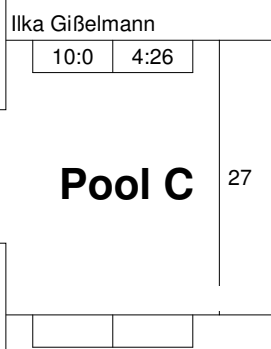

Hauptrunde, Los-Nr.

KO-System 2x Trostrd. 32 mit 10 TN

Hauptrunde (Blatt 1 von 2)

WdEM Frauen/Männer

Bottrop -78 kg

30.09.2006 Frauen

Stand: 30.09.2006, 17:47:08

1			1
17			17
9	Britta Venfertloh VFL Hüls	MS 2	2
25			25
5	Aleksandra Pieczykolan 1. Godesberger JC	K 1	3
21			21
13			13
29	Bojana Colic TSV Bayer 04 Leverkusen *	GS G1	4
3	Nina Koch Judoka Rauxel	AR 1	5
19			19
11	Christina Protze Velberter JC	D 3	6
27			27
7	Tatjana Schauff DJK VFL Willich	D 2	7
23			23
15			15
31			31
2	Ilka Gißelmann TSV Viktoria Mülheim	D 1	9
18			18
10	Stephanie Willems JV Samurai Kerpen	K 2	10
26			26
6			6
22			22
14			14
30			30
4	Kirsten Schophuis Stella Bevergern	MS 1	13
20			20
12			12
28			28
8	Jessica Ackermann Kentai Bochum	AR 2	15
24			24
16			16
32			32

Pool A

Pool B

Pool C

Pool D

1.

Legende

Trostrunde aller Verlierer gegen Poolsieger aus Pool

KO-System 2x Trostrd. 32 mit 10 TN