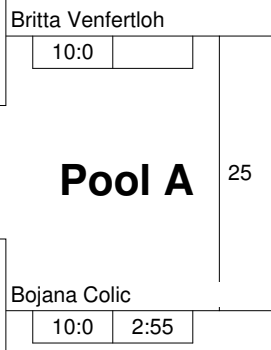

Hauptrunde, Los-Nr.

KO-System 2x Trostrd. 32 mit 10 TN

Hauptrunde (Blatt 1 von 2)

WdEM Frauen/Männer

Bottrop -78 kg

30.09.2006 Frauen

Stand: 30.09.2006, 17:47:08

1			1
17			17
9	Britta Venfertloh VFL Hüls	MS 2	2
25			25
5	Aleksandra Pieczykolan 1. Godesberger JC	K 1	3
21			21
13			13
29	Bojana Colic TSV Bayer 04 Leverkusen *	GS G1	4
3	Nina Koch Judoka Rauxel	AR 1	5
19			19
11	Christina Protze Velberter JC	D 3	6
27			27
7	Tatjana Schauff DJK VFL Willich	D 2	7
23			23
15			15
31			31
2	Ilka Gißelmann TSV Viktoria Mülheim	D 1	9
18			18
10	Stephanie Willems JV Samurai Kerpen	K 2	10
26			26
6			6
22			22
14			14
30			30
4	Kirsten Schophuis Stella Bevergern	MS 1	13
20			20
12			12
28			28
8	Jessica Ackermann Kentai Bochum	AR 2	15
24			24
16			16
32			32

Pool A

Pool B

Pool C

Pool D

1.

Legende

Trostrunde aller Verlierer gegen Poolsieger aus Pool

KO-System 2x Trostrd. 32 mit 10 TN