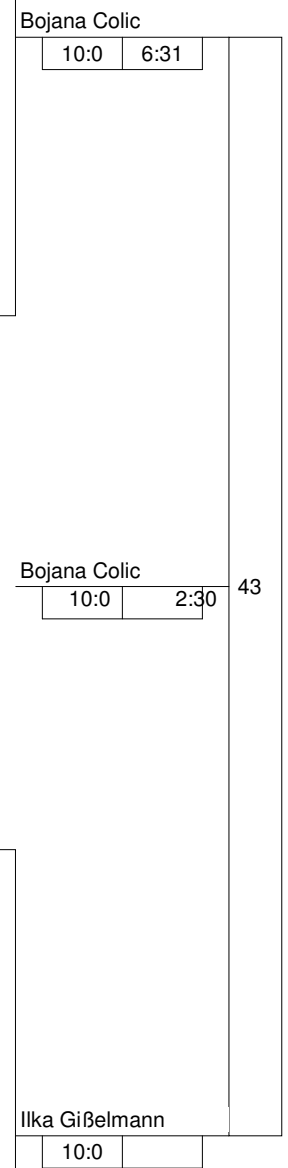

Hauptrunde, Los-Nr.

KO-System 2x Trostrd. 32 mit 10 TN

Hauptrunde (Blatt 1 von 2)

WdEM Frauen/Männer

Bottrop -78 kg

30.09.2006 Frauen

Stand: 30.09.2006, 17:47:08

1			1
17			17
9	Britta Venfertloh VFL Hüls	MS 2	2
25			25
5	Aleksandra Pieczykolan 1. Godesberger JC	K 1	3
21			21
13			13
29	Bojana Colic TSV Bayer 04 Leverkusen *	GS G1	4
3	Nina Koch Judoka Rauxel	AR 1	5
19			19
11	Christina Protze Velberter JC	D 3	6
27			27
7	Tatjana Schauff DJK VFL Willich	D 2	7
23			23
15			15
31			31
2	Ilka Gißelmann TSV Viktoria Mülheim	D 1	9
18			18
10	Stephanie Willems JV Samurai Kerpen	K 2	10
26			26
6			6
22			22
14			14
30			30
4	Kirsten Schophuis Stella Bevergern	MS 1	13
20			20
12			12
28			28
8	Jessica Ackermann Kentai Bochum	AR 2	15
24			24
16			16
32			32

Pool A

Pool B

Pool C

Pool D

1.

Legende

Trostrunde aller Verlierer gegen Poolsieger aus Pool

KO-System 2x Trostrd. 32 mit 10 TN