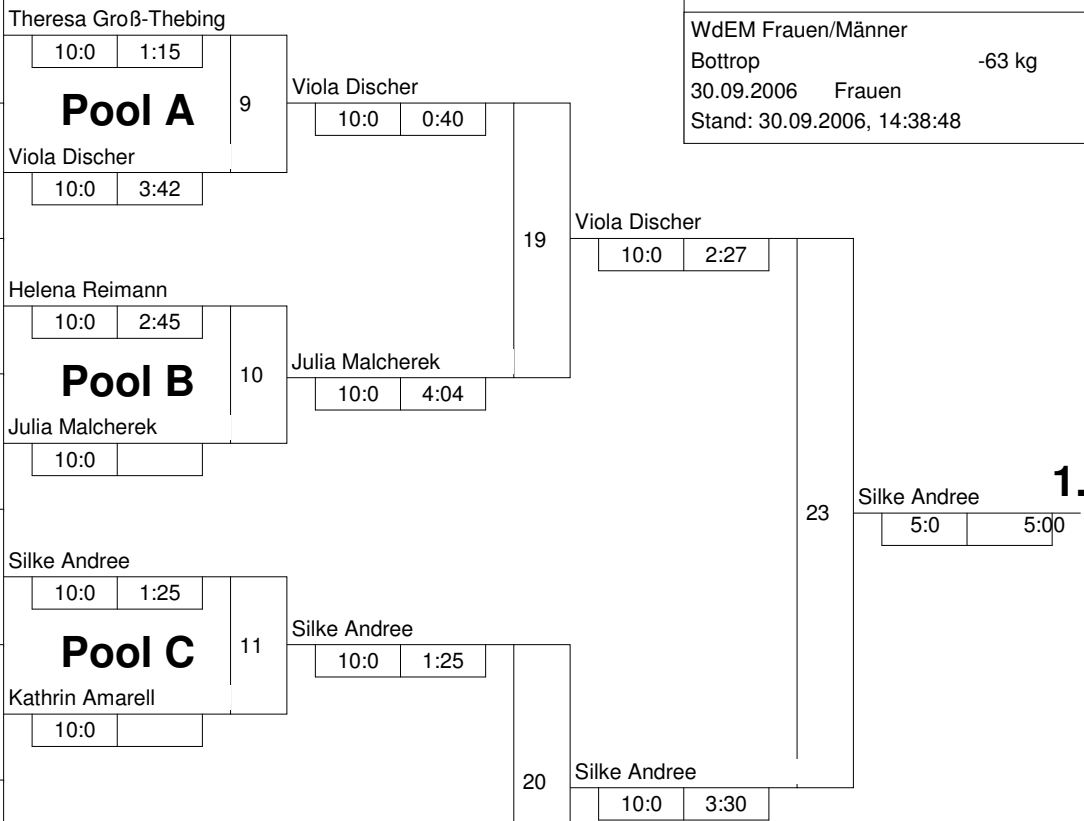

Hauptrunde, Los-Nr.

1	Saskia Stahl Gütersloher JC	DT 1	1
9	Theresa Groß-Thebing JC Borken	MS 2	1
5	Viola Discher ASG Elsdorf	K 1	2
13	Sabine Wittig SU Witten-Annen	AR 3	2
3	Maike Queda DSC Wanne-Eickel	AR 1	3
11	Helena Reimann JC 71 Düsseldorf	D 3	3
7	Julia Malcherek PSV Duisburg	D 2	4
15			4
2	Silke Andree JC Langenfeld	D 1	5
10	Sabrina Kirchey TSV Bayer 04 Leverkusen	K 2	5
6			6
14	Kathrin Amarell TSV Bayer 04 Leverkusen	K 3	6
4	Stefanie Höler JST Herten	MS 1	7
12	Stephanie Sandfort Judo-Team Holten	D 4	7
8	Jasmina Tarko 1. JJJC Dortmund	AR 2	8
16			8

KO-System 2x Trostrd. 16 mit 13 TN

WdEM Frauen/Männer
Bottrop -63 kg
30.09.2006 Frauen
Stand: 30.09.2006, 14:38:48

- | | | |
|----|-----------------|--|
| 1. | Silke Andree | |
| 2. | Viola Discher | |
| 3. | Jasmina Tarko | |
| 3. | Sabrina Kirchey | |
| 5. | Sabine Wittig | |
| 5. | Julia Malcherek | |
| 7. | Helena Reimann | |
| 7. | Stefanie Höler | |

Trostrunde aller Verlierer gegen Poolsieger aus Pool