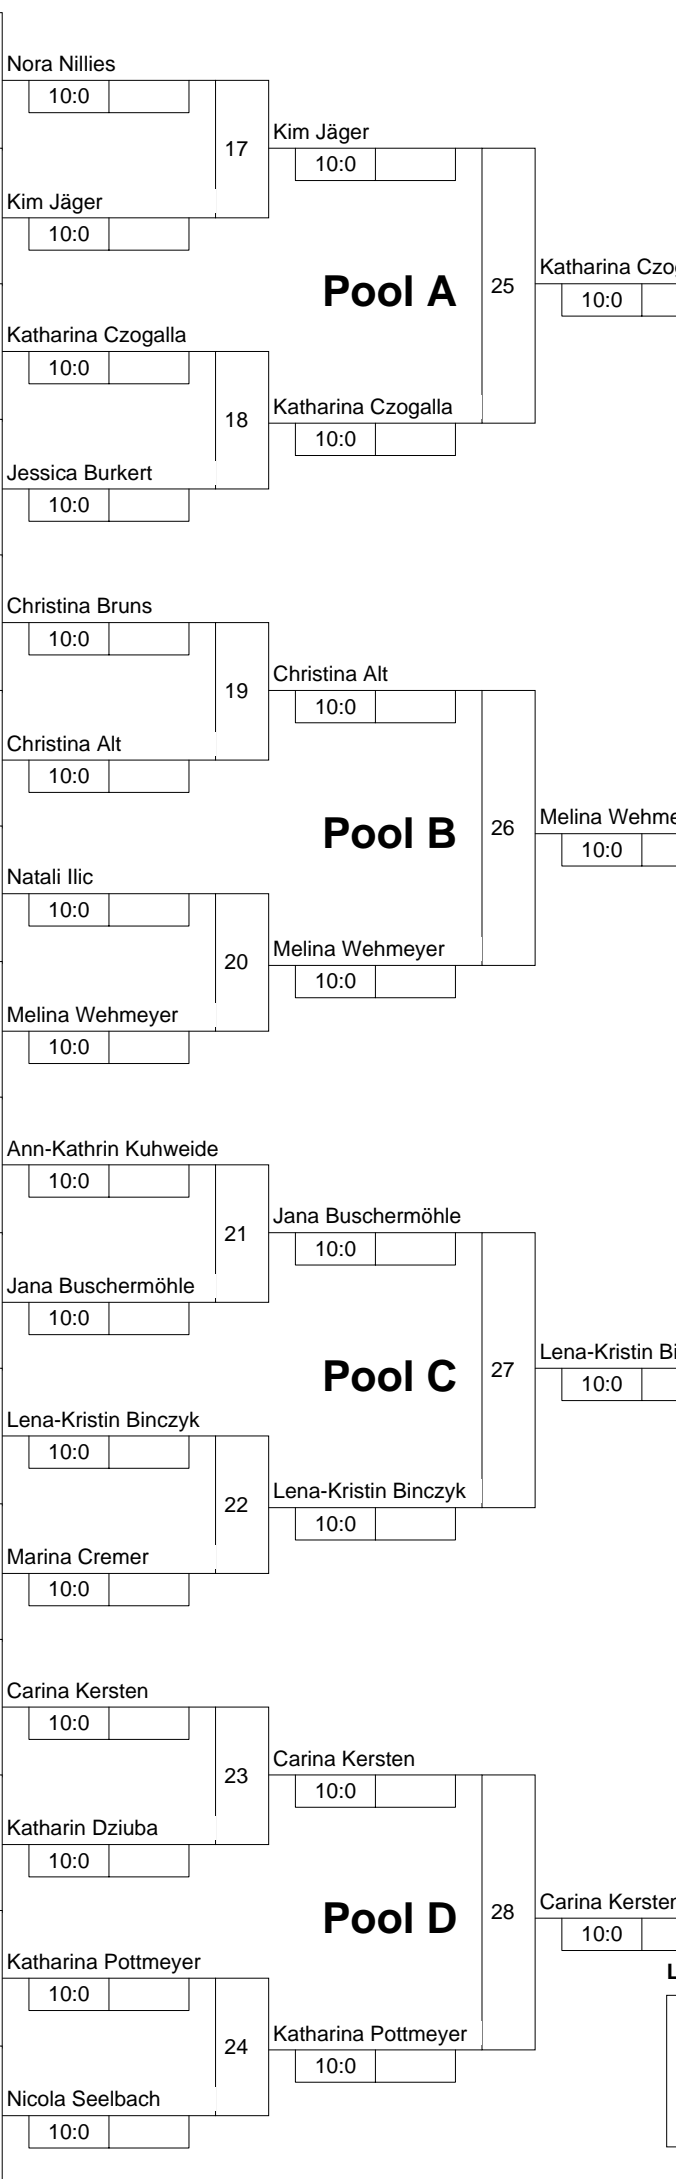

Hauptrunde, Los-Nr.

1	Nora Nillies SC Borchten	DT	1
17	Christina Dochow Judofreunde Siegen-Linden	AR	17
9	Angelina Pillitteri 1. Walsumer JC	D	2
25	Kim Jäger JG Ibbenbüren	MS	25
5	Katharina Czogalla Judo-Team Holten	D	3
21	Anna Kruse TSC Eintracht Dortmund	AR	18
13	Jessica Burkert PSV Duisburg	D	4
29	Stefanie Kersteng Brühler TV	K	4
3	Christina Bruns JC Langenfeld	D	5
19	Sophia Ristic PSV Bochum	AR	19
11	Lena-Theresa Bartnik PSV Oberhausen	D	6
27	Christina Alt JC Sakura Herzogenrath	K	6
7	Natali Ilic Post-Telekom SV Düsseldorf	D	7
23	Kathrin Schophuis Stella Bevergern	MS	20
15	Melina Wehmeyer 1. JC Mönchengladbach	D	8
31			
2	Hella Lauter SC Borchten	DT	9
18	Ann-Kathrin Kuhweide Judoka Wattenscheid	AR	21
10	Katharina Hackmann PSV Essen	D	10
26	Jana Buschermöhle JG Ibbenbüren	MS	27
6	Sara Ilic Post-Telekom SV Düsseldorf	D	11
22	Lena-Kristin Binczyk JC 66 Bottrop	MS	22
14	Marina Cremer 1. JC Mönchengladbach	D	12
30			
4	Carina Kersten Judo-Team Holten	D	13
20	Lisa Pschichholz JC Holzwickede	AR	23
12	Annika Jacob PSV Duisburg	D	14
28	Katharin Dziuba TSV Bayer 04 Leverkusen	K	28
8	Jacqueline Tschirlei Sport u. Judofreunde Wupp	D	15
24	Katharina Pottmeyer JC Kolping Bocholt	MS	24
16	Nicola Seelbach Judofreunde Siegen-Linden	AR	16
32			

KO-System 2x Trostrd. 32 mit 29 TN
 Hauptrunde (Blatt 1 von 2)
 LET "Rhein-Ruhr-Pokal" Frauen U 17
 Duisburg -63 kg
 14.05.2006 Frauen u17
 Stand: 14.05.2006, 13:57:36

Trostrunde aller Verlierer gegen Poolsieger aus Pool

KO-System 2x Trostrd. 32 mit 29 TN

Trost und Finalrunde (Blatt 2 von 2)

LET "Rhein-Ruhr-Pokal" Frauen U 17

Duisburg -63 kg

14.05.2006 Frauen u17

Stand: 14.05.2006, 13:57:36

Anna Kruse

Verlierer Hauptrd. 1
Kampf 1 bis 4

Verlierer Hauptrd. 2
Kampf 17 bis 18

Verlierer Hauptrd. 1
Kampf 5 bis 8

Verlierer Hauptrd. 2
Kampf 19 bis 20

Sara Ilic

Verlierer Hauptrd. 1
Kampf 9 bis 12

Marina Cremer

Verlierer Hauptrd. 2
Kampf 21 bis 22

Lisa Pschichholz