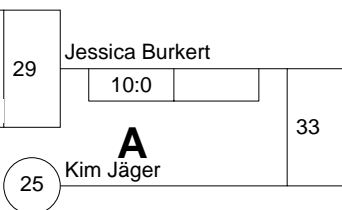

KO-System 2x Trostrd. 32 mit 29 TN

Trost und Finalrunde (Blatt 2 von 2)

LET "Rhein-Ruhr-Pokal" Frauen U 17

Duisburg -63 kg

14.05.2006 Frauen u17

Stand: 14.05.2006, 13:57:36

Anna Kruse

Verlierer Hauptrd. 1
Kampf 1 bis 4