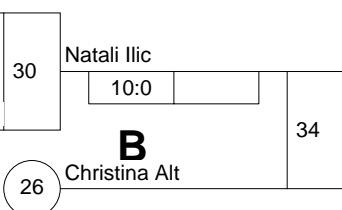

Verlierer Hauptrd. 2
Kampf 19 bis 20

Sara Ilic

Verlierer Hauptrd. 1
Kampf 9 bis 12