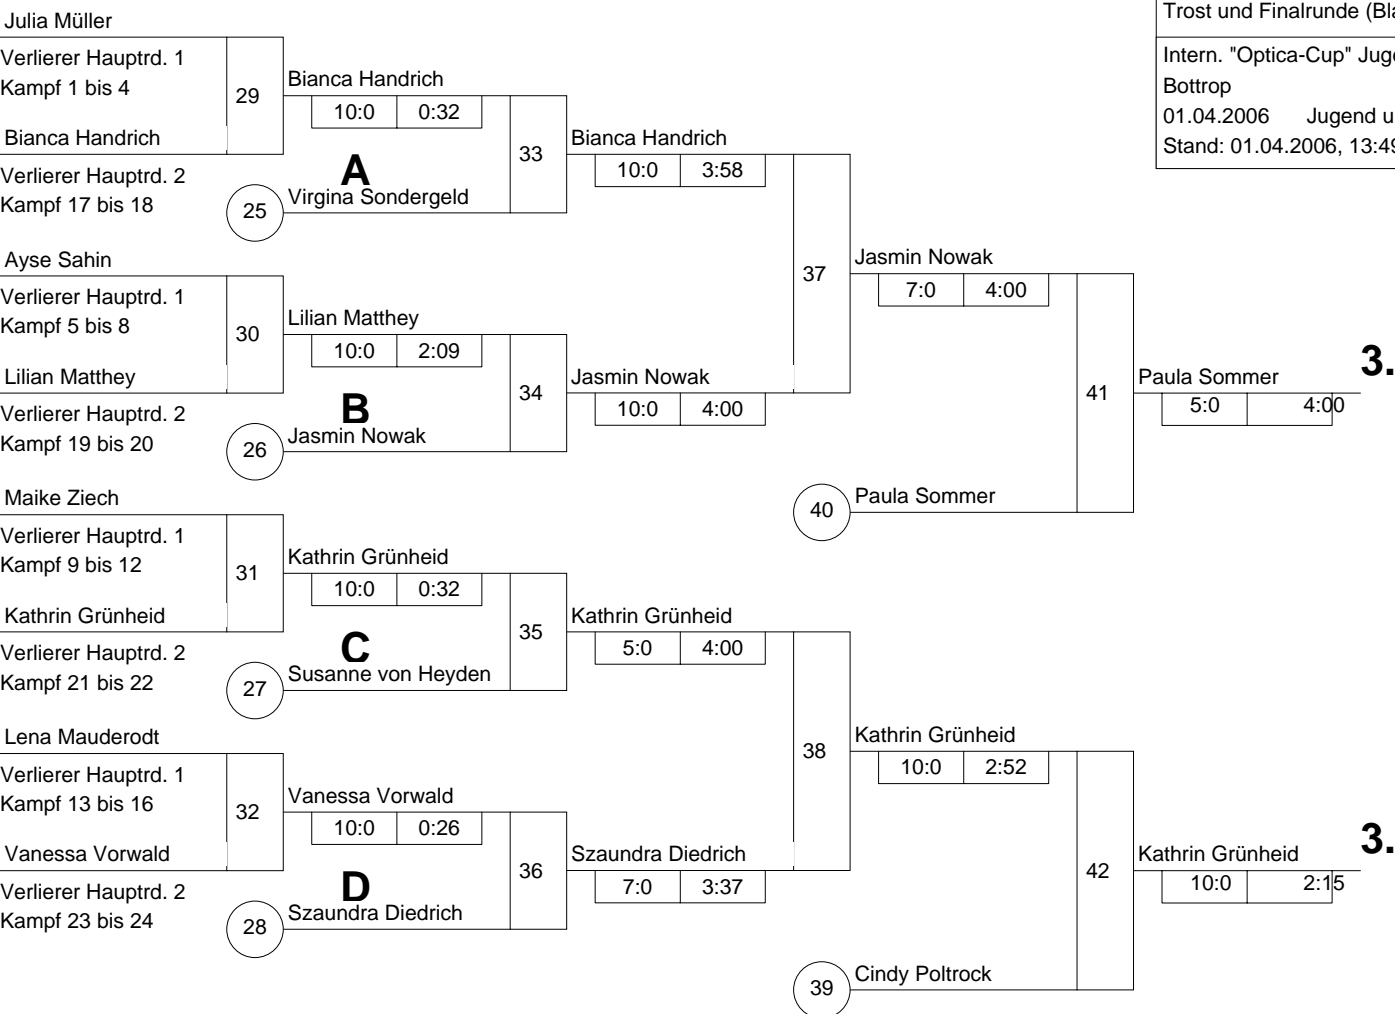

Trostrunde aller Verlierer gegen Poolsieger aus Pool

KO-System 2x Trostrd. 32 mit 28 TN

Trost und Finalrunde (Blatt 2 von 2)

Intern. "Optica-Cup" Jugend U 15 w

Bottrop -48 kg

01.04.2006 Jugend u15 w

Stand: 01.04.2006, 13:49:58

1.	Sanna Verhagen	NL
	Sportschool Essink	
2.	Marly Nooijen	NL
	Sportschool Essink	
3.	Paula Sommer	NS
	Garbsener SC	
3.	Kathrin Grünheid	NW
	JC 66 Bottrop	
5.	Jasmin Nowak	HE
	BC Mühlheim	
5.	Cindy Poltrock	TH
	TuS Jena	
7.	Bianca Handrich	NW
	TSV Bayer 04 Leverkusen	
7.	Szaundra Diedrich	NW
	TV Brilon