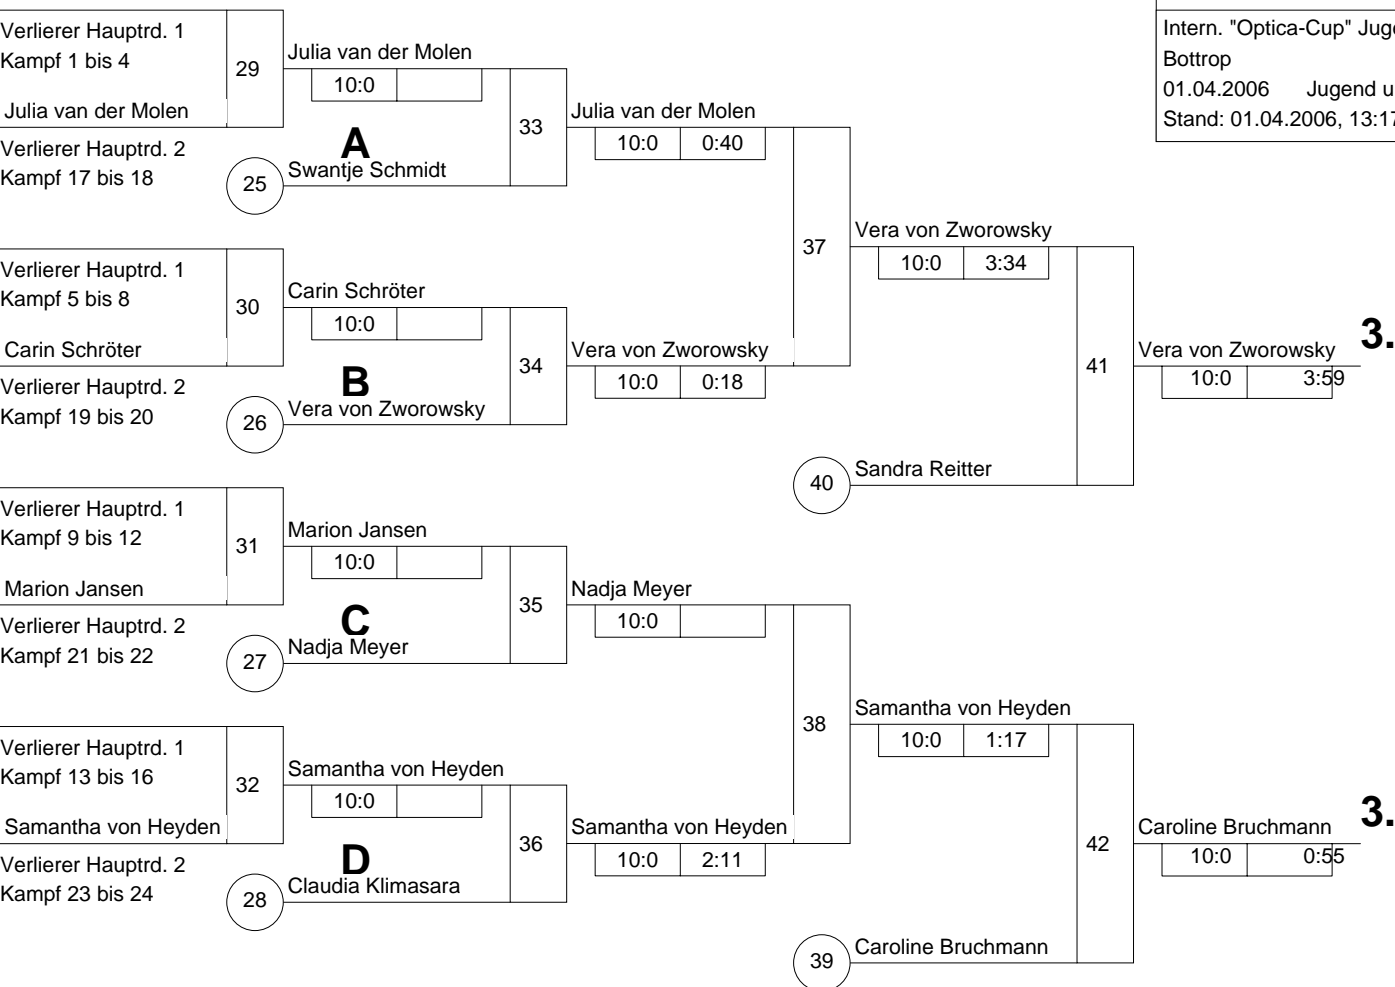

Hauptrunde, Los-Nr.

KO-System 2x Trostrd. 32 mit 26 TN

Hauptrunde (Blatt 1 von 2)

Intern. "Optica-Cup" Jugend U 15 w

Bototrop -44 kg

01.04.2006 Jugend u15 w

Stand: 01.04.2006, 13:17:13

1	Swantje Schmidt TuS Jena	TH	1
17	Annika Miebach 1. JC Möchengladbach	NW	17
9	Pia Hoppe PSV Berlin	BE	2
25	Vanessa Kopperberg TG Lennep	NW	25
5	Julia van der Molen Sportschool Venendaal Ede	NL	3
21	Vanessa Brinks JJJC Yamanashi Porz	NW	3
13	Regina Mosch Württembergischer Judo-Ve	WÜ	4
29			4
3	Alicia Blahak Bushido Vellmar	HE	5
19	Carin Schröter JC 71 Düsseldorf	NW	5
11	Caroline Bruchmann BSG Empor	BE	6
27			6
7	Larissa Tillenburg HT 16 Hamburg	HH	7
23	Rahel Krause Tus Volmetal	NW	7
15	Vera von Zworowsky Württembergischer Judo-Ve	WÜ	8
31			8
2	Stefanie Diete TuS Jena	TH	9
18	Mayan Schwarze JC 71 Düsseldorf	NW	9
10	Nadja Meyer SV Georg Knorr Berlin	BE	10
26	Franziska Chabowski TV Wolbeck	NW	10
6	Marion Jansen Sportschool Essink	NL	11
22	Sabrina Stettner JV Siegerland	NW	11
14	Carina Sommer Württembergischer Judo-Ve	WÜ	12
30			12
4	Samantha von Heyden TV Hersfeld	HE	13
20	Hava Kajtazi JC Weilerswist	NW	13
12	Sandra Reitter Württembergischer Judo-Ve	WÜ	14
28			14
8	Katharina Häcker Tus Berne	HH	15
24	Lea D'heur 1. FC Grevenbroich Süd	NW	15
16	Claudia Klimasara TSV Bayer 04 Leverkusen	NW	16
32			16

KO-System 2x Trostrd. 32 mit 26 TN

Trost und Finalrunde (Blatt 2 von 2)

Intern. "Optica-Cup" Jugend U 15 w

Bottrop -44 kg

01.04.2006 Jugend u15 w

Stand: 01.04.2006, 13:17:13

- | | | | |
|----|---------------------|---------------------------|----|
| 1. | Carina Sommer | Württembergischer Judo-Ve | WÜ |
| 2. | Regina Mosch | Württembergischer Judo-Ve | WÜ |
| 3. | Vera von Zworowsky | Württembergischer Judo-Ve | WÜ |
| 3. | Caroline Bruchmann | BSG Empor | BE |
| 5. | Sandra Reitter | Württembergischer Judo-Ve | WÜ |
| 5. | Samantha von Heyden | TV Hersfeld | HE |
| 7. | Julia van der Molen | Sportschool Venendaal Ede | NL |
| 7. | Nadja Meyer | SV Georg Knorr Berlin | BE |