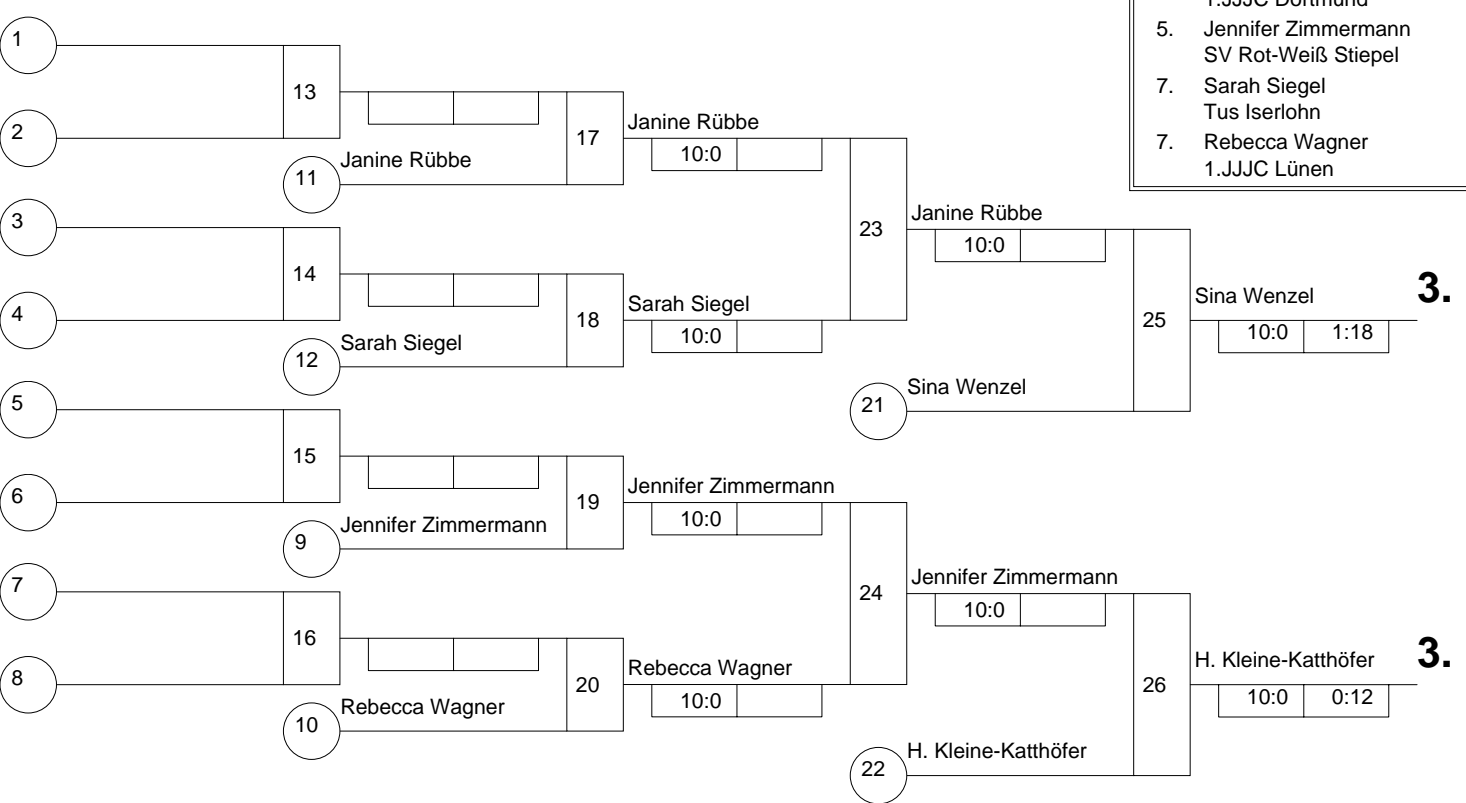

Hauptrunde, Los-Nr.

Doppel-KO-System 16 mit 8 TN

- | | | |
|----|--|----|
| 1. | Kirsten Schophuis
Stella Bevergern | MS |
| 2. | Janina Lanfermann
JC 66 Bottrop | MS |
| 3. | Sina Wenzel
JC Banzai Gelsenkirchen | MS |
| 3. | Hannah Kleine-Katthöfer
JG Ibbenbüren | MS |
| 5. | Janine Rübbe
1.JJJC Dortmund | AR |
| 5. | Jennifer Zimmermann
SV Rot-Weiß Stiepel | AR |
| 7. | Sarah Siegel
Tus Iserlohn | AR |
| 7. | Rebecca Wagner
1.JJJC Lünen | AR |

Trostrunde, Verlierer aus Kampf

Legende