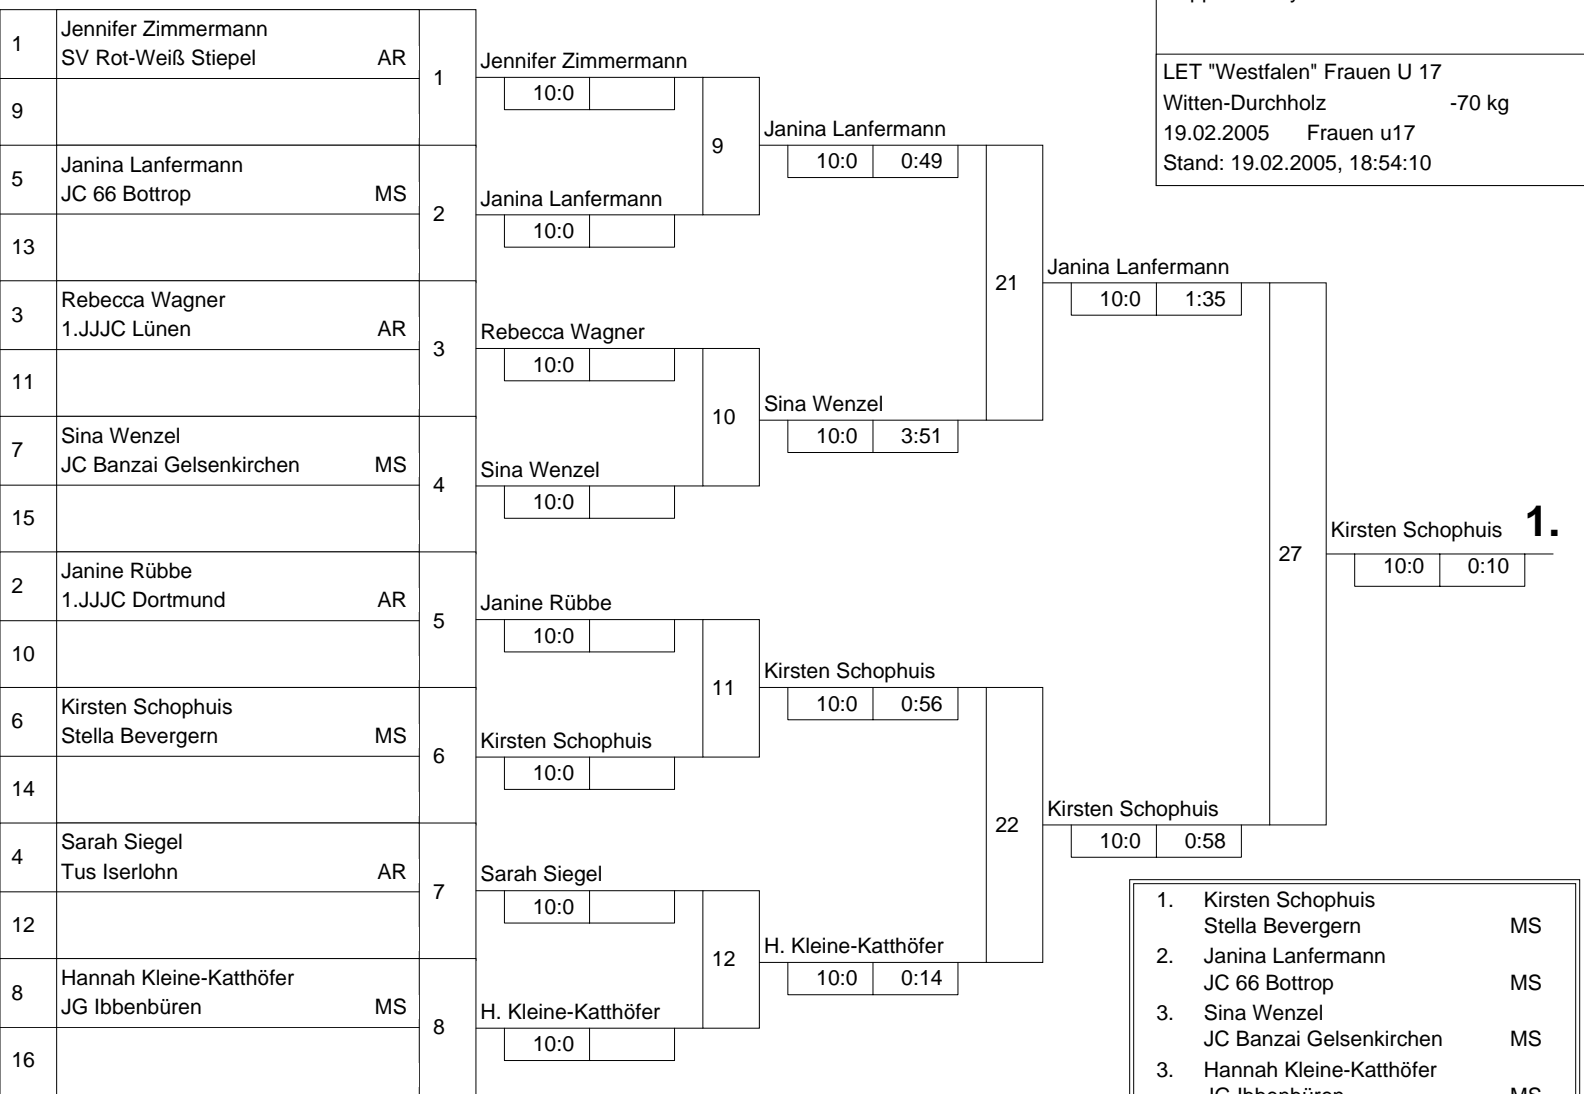

Hauptrunde, Los-Nr.

Doppel-KO-System 16 mit 8 TN

- | | | |
|----|--|----|
| 1. | Kirsten Schophuis
Stella Bevergern | MS |
| 2. | Janina Lanfermann
JC 66 Bottrop | MS |
| 3. | Sina Wenzel
JC Banzai Gelsenkirchen | MS |
| 3. | Hannah Kleine-Katthöfer
JG Ibbenbüren | MS |
| 5. | Janine Rübbe
1.JJJC Dortmund | AR |
| 5. | Jennifer Zimmermann
SV Rot-Weiß Stiepel | AR |
| 7. | Sarah Siegel
Tus Iserlohn | AR |
| 7. | Rebecca Wagner
1.JJJC Lünen | AR |

Trostrunde, Verlierer aus Kampf

Legende