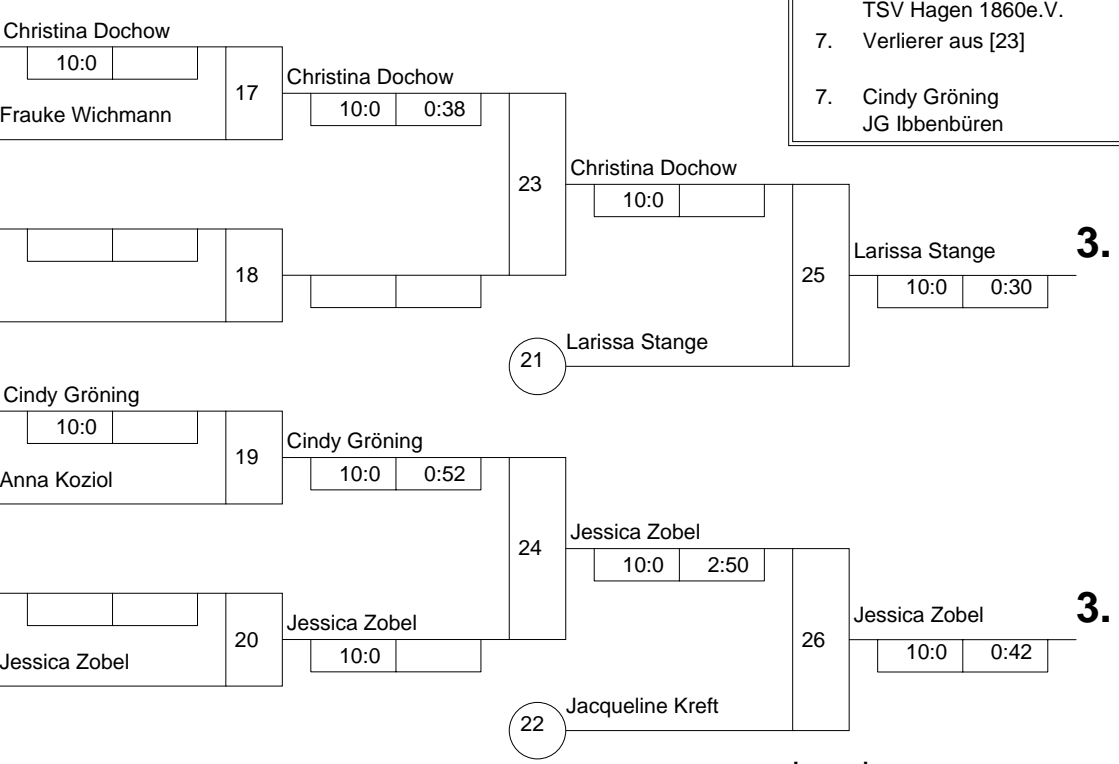

Hauptrunde, Los-Nr.

1	Christina Dochow Judo-Freunde Siegen-Linde	AR
9	Mira Kowallek JC Banzai Gelsenkirchen	MS
5	Anna Koziol 1. JC im TV Werne 03	AR
13		
3	Larissa Stange DSC Wanne-Eickel	AR
11		
7	Jessica Zobel Tus Iserlohn	AR
15		
2	Jacqueline Kreft TSV Hagen 1860e.V.	AR
10	Cindy Gröning JG Ibbenbüren	MS
6	Frauke Wichmann Judoka Rauxel	AR
14		
4	Theresa-Maria Schreiber 1. JC im TV Werne 03	AR
12		
8	Katrin Reißberg JG Münster	MS
16		

Doppel-KO-System 16 mit 10 TN

LET "Westfalen" Frauen U 17
Witten-Durchholz -63 kg
19.02.2005 Frauen u17
Stand: 19.02.2005, 18:53:15

- | | | |
|----|---|----|
| 1. | Katrin Reißberg
JG Münster | MS |
| 2. | Mira Kowallek
JC Banzai Gelsenkirchen | MS |
| 3. | Larissa Stange
DSC Wanne-Eickel | AR |
| 3. | Jessica Zobel
Tus Iserlohn | AR |
| 5. | Christina Dochow
Judo-Freunde Siegen-Linde | AR |
| 5. | Jacqueline Kreft
TSV Hagen 1860e.V. | AR |
| 7. | Verlierer aus [23] | |
| 7. | Cindy Gröning
JG Ibbenbüren | MS |

Trostrunde, Verlierer aus Kampf

1	Christina Dochow
2	
3	
4	
5	Cindy Gröning
6	
7	
8	

Legende