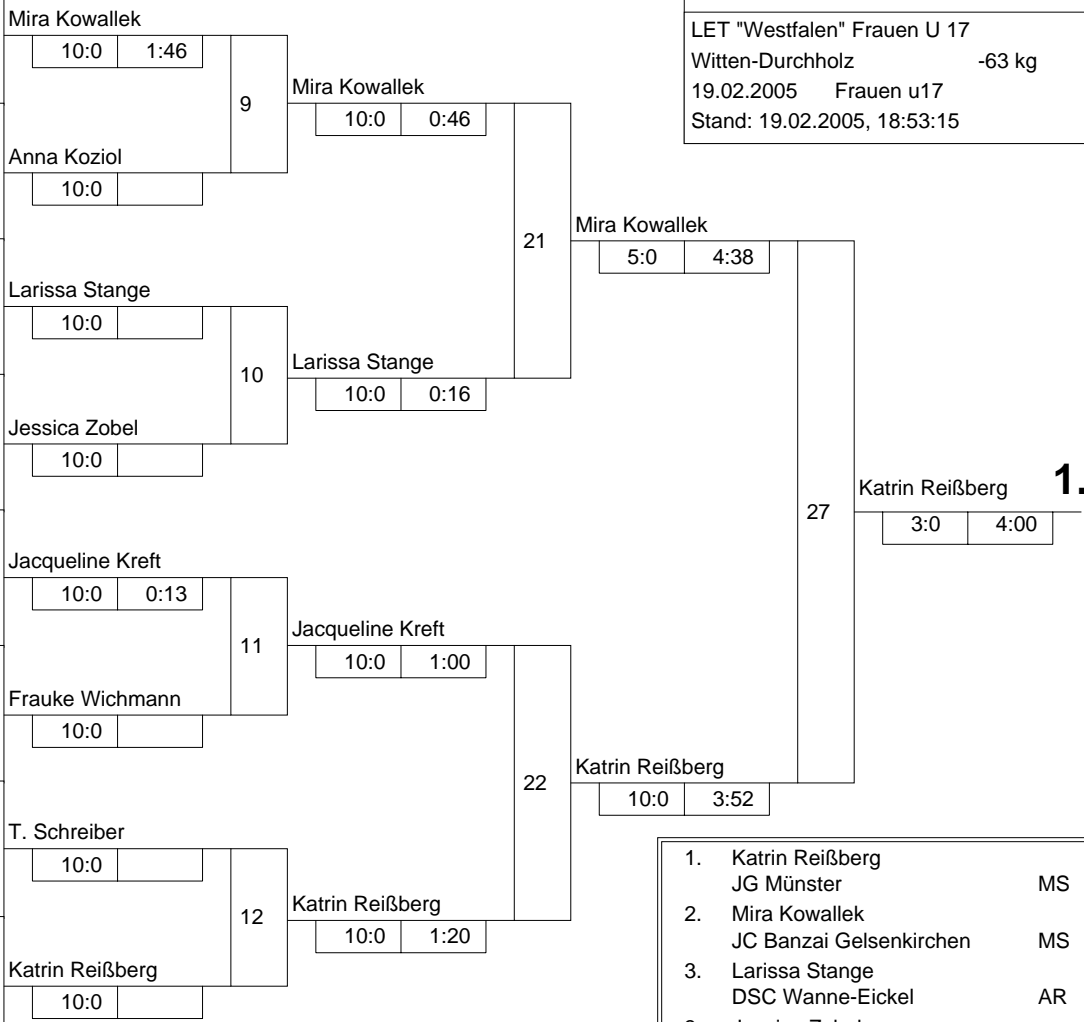

Hauptrunde, Los-Nr.

1	Christina Dochow Judo-Freunde Siegen-Linde	AR
9	Mira Kowallek JC Banzai Gelsenkirchen	MS
5	Anna Koziol 1. JC im TV Werne 03	AR
13		
3	Larissa Stange DSC Wanne-Eickel	AR
11		
7	Jessica Zobel Tus Iserlohn	AR
15		
2	Jacqueline Kreft TSV Hagen 1860e.V.	AR
10	Cindy Gröning JG Ibbenbüren	MS
6	Frauke Wichmann Judoka Rauxel	AR
14		
4	Theresa-Maria Schreiber 1. JC im TV Werne 03	AR
12		
8	Katrin Reißberg JG Münster	MS
16		

Doppel-KO-System 16 mit 10 TN

LET "Westfalen" Frauen U 17
Witten-Durchholz -63 kg
19.02.2005 Frauen u17
Stand: 19.02.2005, 18:53:15

- | | | |
|----|---|----|
| 1. | Katrin Reißberg
JG Münster | MS |
| 2. | Mira Kowallek
JC Banzai Gelsenkirchen | MS |
| 3. | Larissa Stange
DSC Wanne-Eickel | AR |
| 3. | Jessica Zobel
Tus Iserlohn | AR |
| 5. | Christina Dochow
Judo-Freunde Siegen-Linde | AR |
| 5. | Jacqueline Kreft
TSV Hagen 1860e.V. | AR |
| 7. | Verlierer aus [23] | |
| 7. | Cindy Gröning
JG Ibbenbüren | MS |

Trostrunde, Verlierer aus Kampf

1	Christina Dochow
2	
3	
4	
5	Cindy Gröning
6	
7	
8	

Legende