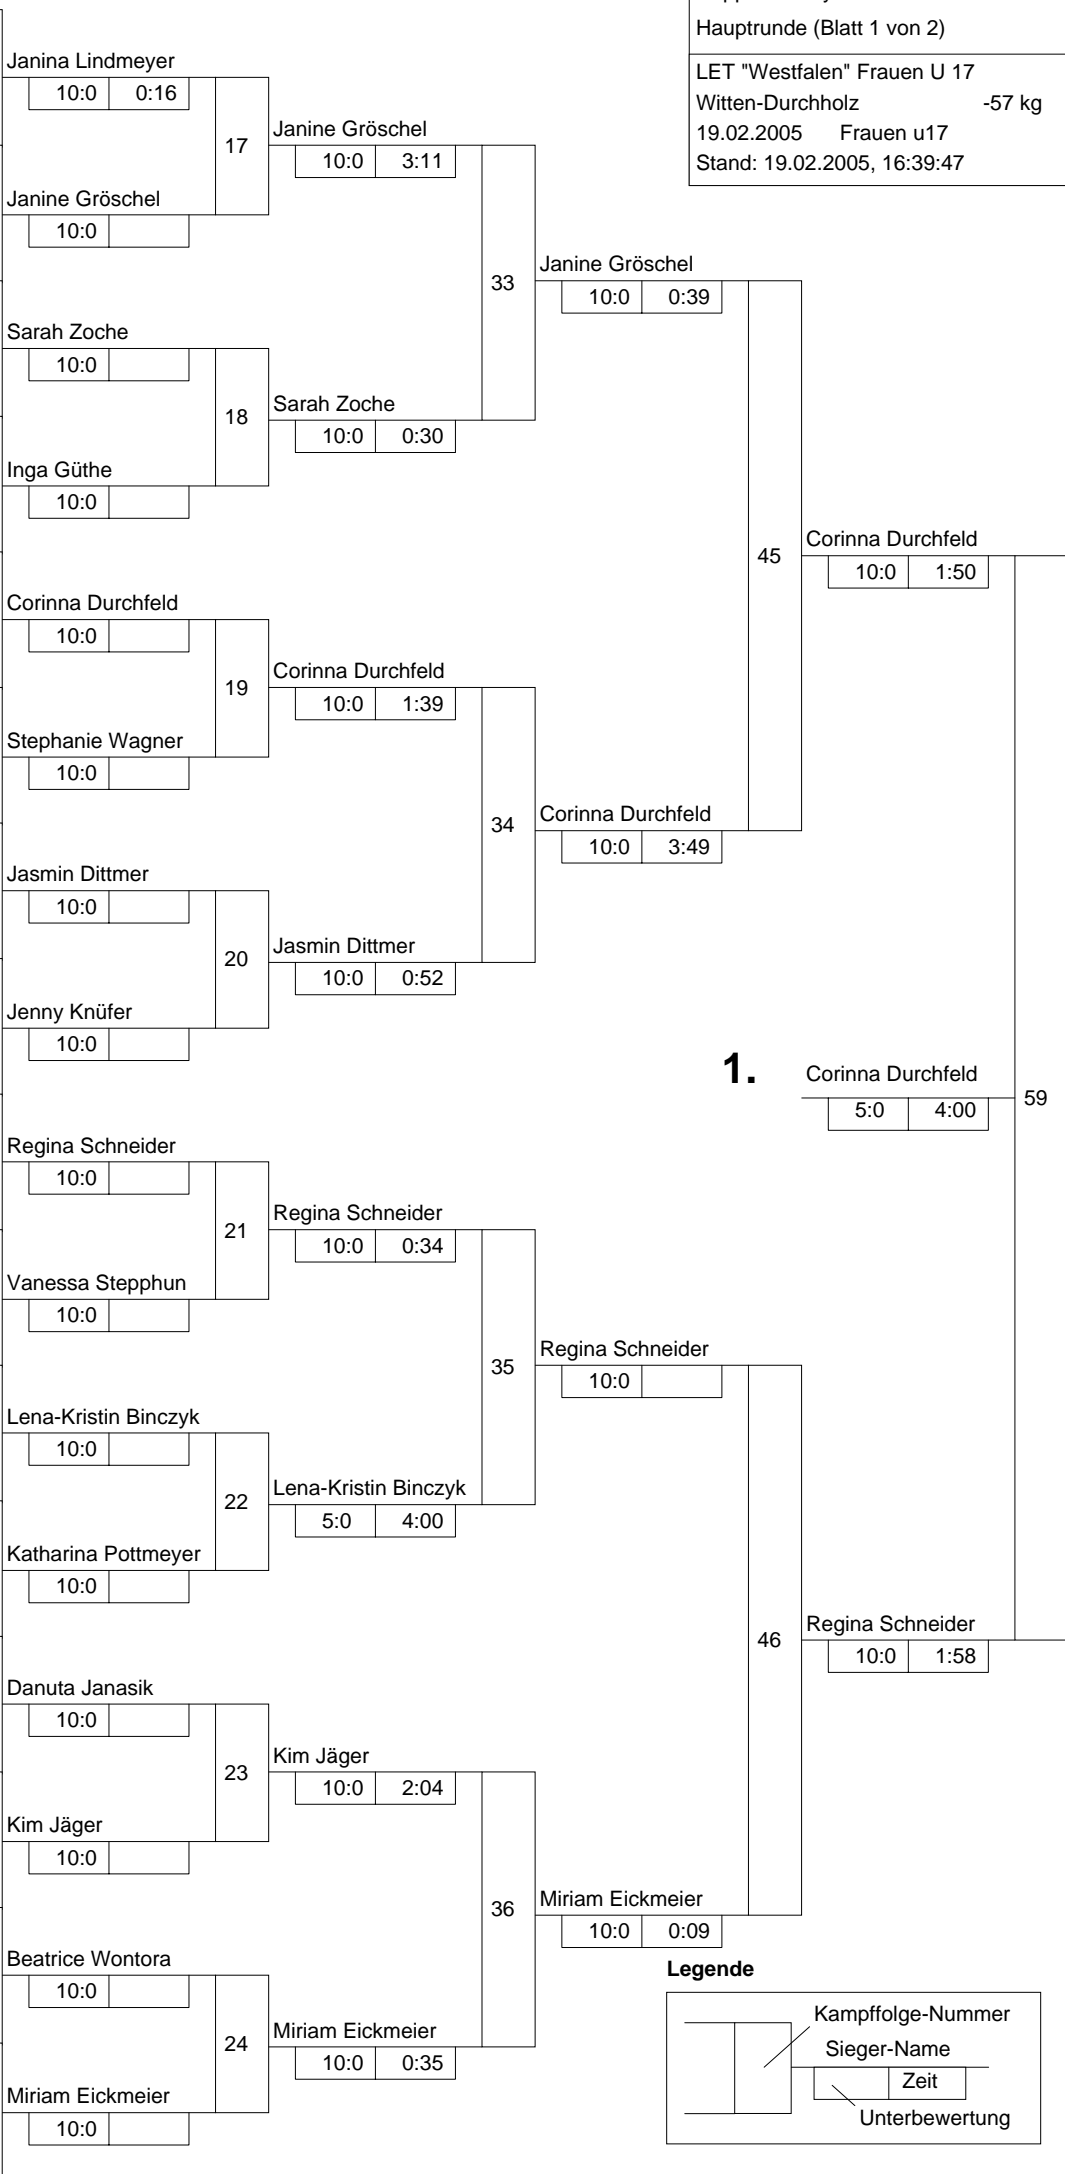

Hauptrunde, Los-Nr.

Doppel-KO-System 32 mit 17 TN

Hauptrunde (Blatt 1 von 2)

LET "Westfalen" Frauen U 17  
 Witten-Durchholz -57 kg  
 19.02.2005 Frauen u17  
 Stand: 19.02.2005, 16:39:47

1	Viviane Skarus SU Witten-Annen	AR	1
17	Janina Lindmeyer JG Ibbenbüren	MS	17
9	Janine Gröschel Börde-Union	AR	2
25			
5	Sarah Zoche Judoka Wattenscheid	AR	3
21			
13	Inga Güthe Stella Bevergern	MS	4
29			
3	Corinna Durchfeld SU Witten-Annen	AR	5
19			
11	Stephanie Wagner 1.JJJC Lünen	AR	6
27			
7	Jasmin Dittmer DSC Wanne-Eickel	AR	7
23			
15	Jenny Knüfer JC Velen Reken	MS	8
31			
2	Regina Schneider SU Witten-Annen	AR	9
18			
10	Vanessa Stepphun Judoka Rauxel	AR	10
26			
6	Lena-Kristin Binczyk Kentai Bochum	AR	11
22			
14	Katharina Pottmeyer JC Kolping Bocholt	MS	12
30			
4	Danuta Janasik SU Witten-Annen	AR	13
20			
12	Kim Jäger Matellia Metelen	MS	14
28			
8	Beatrice Wontora DSC Wanne-Eickel	AR	15
24			
16	Miriam Eickmeier JC Banzai Gelsenkirchen	MS	16
32			

**Legende**

	Kampffolge-Nummer
	Sieger-Name
	Zeit
	Unterbewertung

Trostrunde, Verlierer aus Kampf

Doppel-KO-System 32 mit 17 TN

Trost und Finalrunde (Blatt 2 von 2)

LET "Westfalen" Frauen U 17  
 Witten-Durchholz -57 kg  
 19.02.2005 Frauen u17  
 Stand: 19.02.2005, 16:39:47

- |    |                   |    |
|----|-------------------|----|
| 1. | Corinna Durchfeld | AR |
| 2. | Regina Schneider  | AR |
| 3. | Miriam Eickmeier  | MS |
| 3. | Janine Gröschel   | AR |
| 5. | Sarah Zoche       | AR |
| 5. | Kim Jäger         | MS |
| 7. | Jasmin Dittmer    | AR |
| 7. | Janina Lindmeyer  | MS |