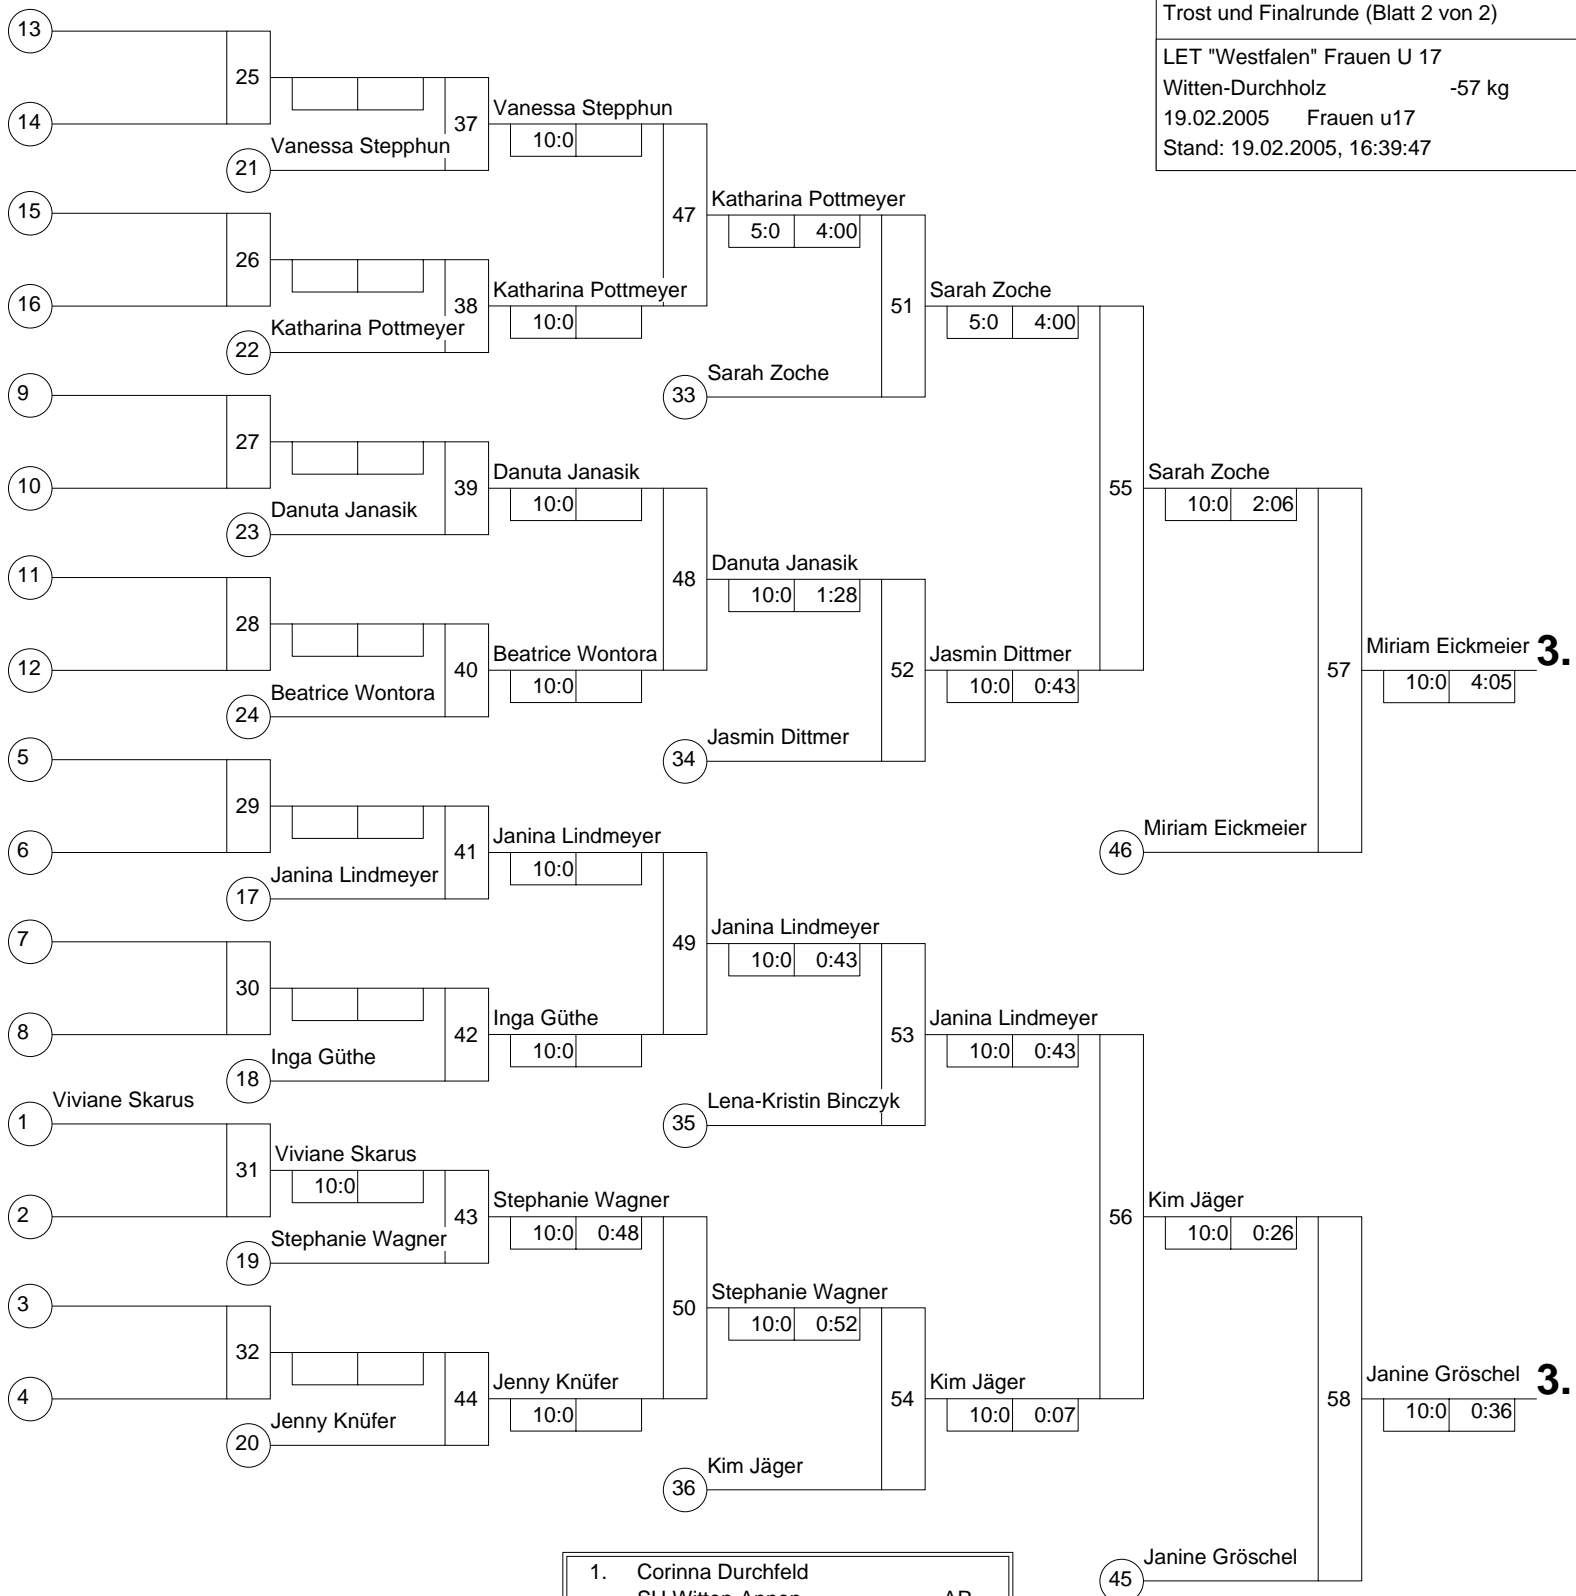

Hauptrunde, Los-Nr.

Doppel-KO-System 32 mit 17 TN

Hauptrunde (Blatt 1 von 2)

LET "Westfalen" Frauen U 17  
 Witten-Durchholz -57 kg  
 19.02.2005 Frauen u17  
 Stand: 19.02.2005, 16:39:47

1	Viviane Skarus SU Witten-Annen	AR	1
17	Janina Lindmeyer JG Ibbenbüren	MS	17
9	Janine Gröschel Börde-Union	AR	2
25			
5	Sarah Zoche Judoka Wattenscheid	AR	3
21			
13	Inga Güthe Stella Bevergern	MS	4
29			
3	Corinna Durchfeld SU Witten-Annen	AR	5
19			
11	Stephanie Wagner 1.JJJC Lünen	AR	6
27			
7	Jasmin Dittmer DSC Wanne-Eickel	AR	7
23			
15	Jenny Knüfer JC Velen Reken	MS	8
31			
2	Regina Schneider SU Witten-Annen	AR	9
18			
10	Vanessa Stepphun Judoka Rauxel	AR	10
26			
6	Lena-Kristin Binczyk Kentai Bochum	AR	11
22			
14	Katharina Pottmeyer JC Kolping Bocholt	MS	12
30			
4	Danuta Janasik SU Witten-Annen	AR	13
20			
12	Kim Jäger Matellia Metelen	MS	14
28			
8	Beatrice Wontora DSC Wanne-Eickel	AR	15
24			
16	Miriam Eickmeier JC Banzai Gelsenkirchen	MS	16
32			

**Legende**

	Kampffolge-Nummer
	Sieger-Name
	Zeit
	Unterbewertung

Trostrunde, Verlierer aus Kampf

Doppel-KO-System 32 mit 17 TN

Trost und Finalrunde (Blatt 2 von 2)

LET "Westfalen" Frauen U 17  
 Witten-Durchholz -57 kg  
 19.02.2005 Frauen u17  
 Stand: 19.02.2005, 16:39:47

- |    |                   |    |
|----|-------------------|----|
| 1. | Corinna Durchfeld | AR |
| 2. | Regina Schneider  | AR |
| 3. | Miriam Eickmeier  | MS |
| 3. | Janine Gröschel   | AR |
| 5. | Sarah Zoche       | AR |
| 5. | Kim Jäger         | MS |
| 7. | Jasmin Dittmer    | AR |
| 7. | Janina Lindmeyer  | MS |