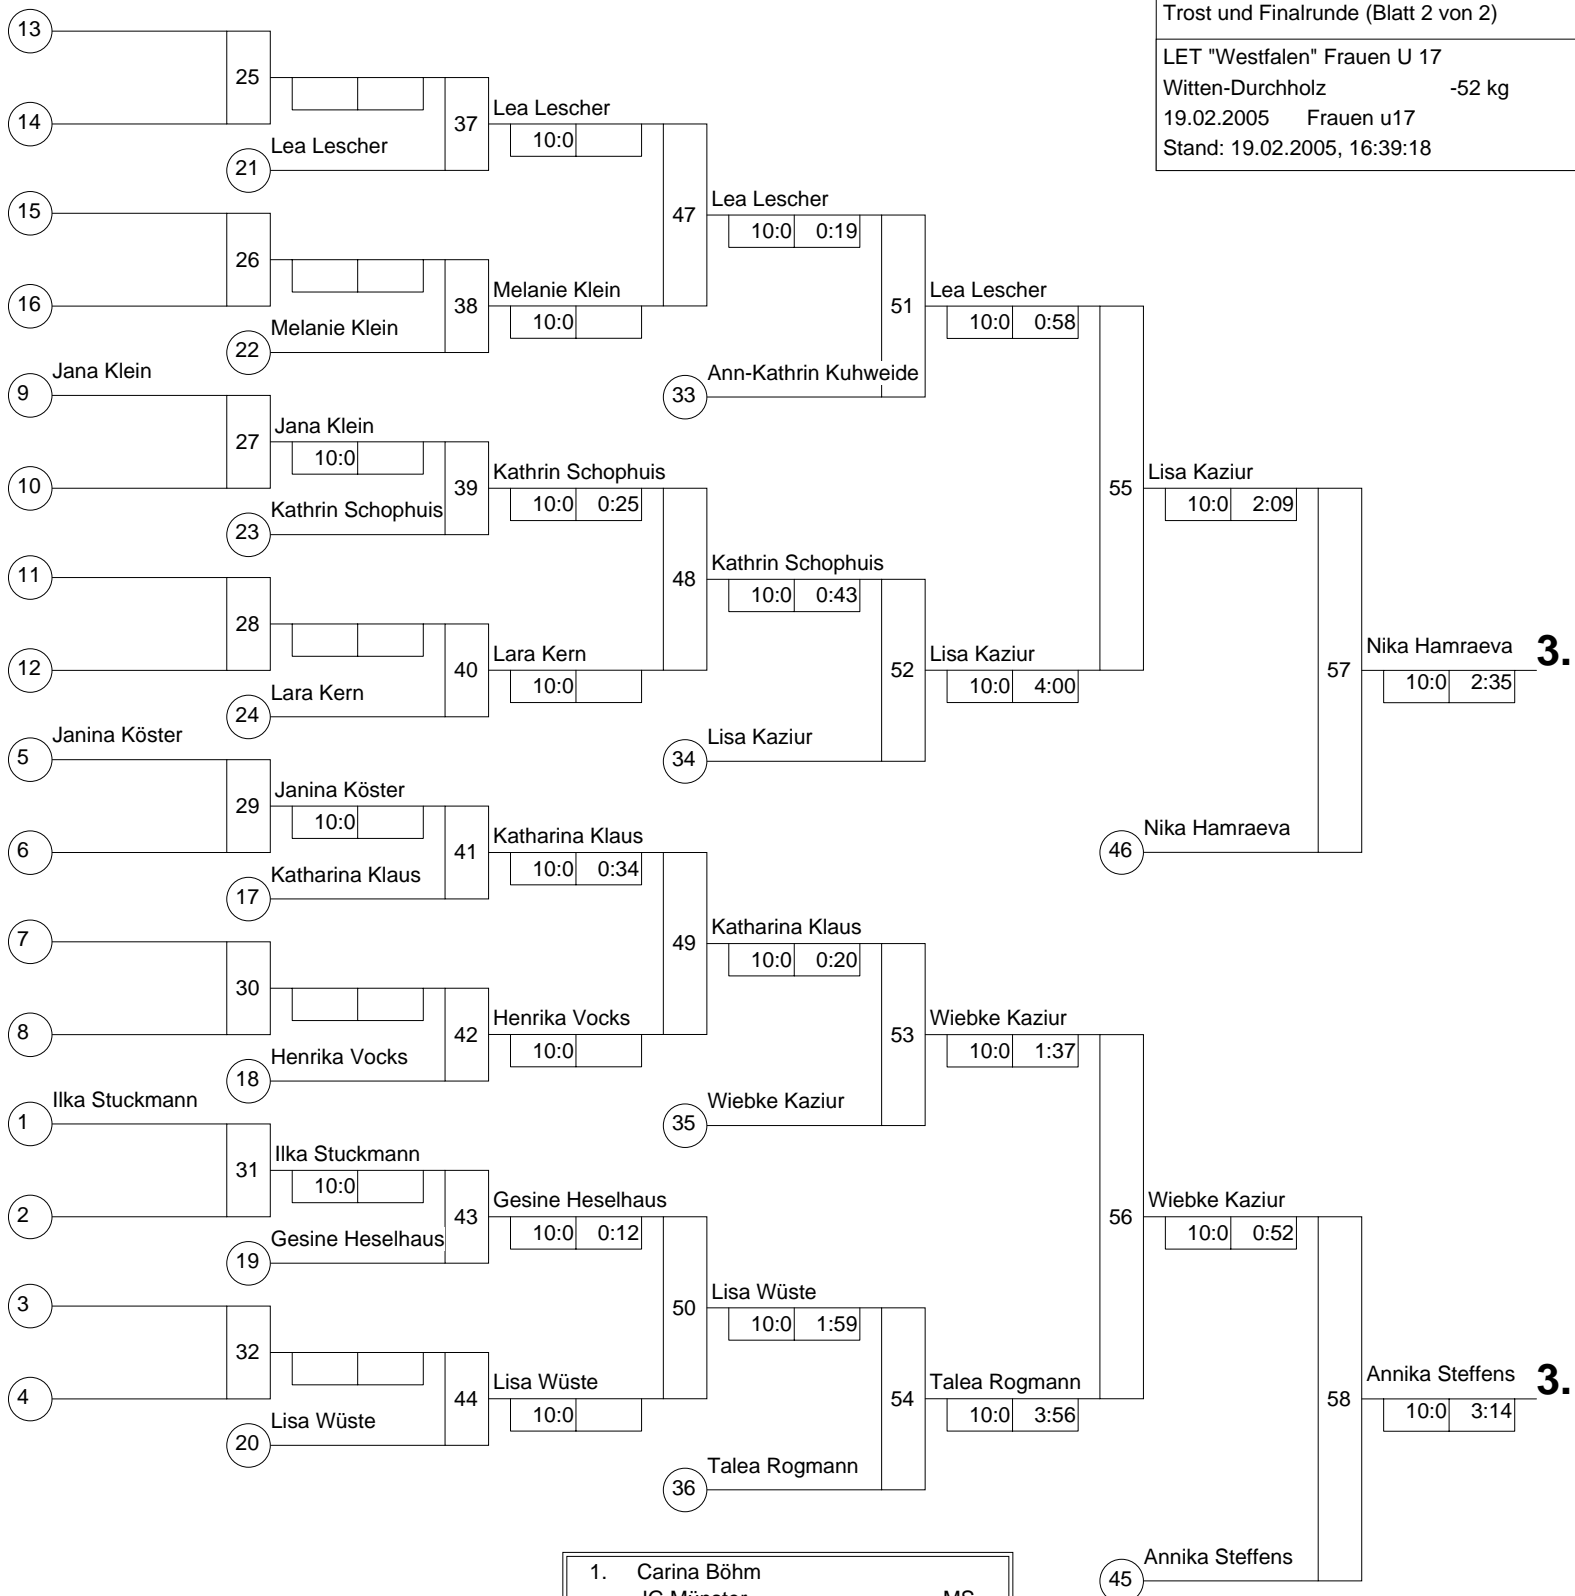

1.

Trostrunde, Verlierer aus Kampf

Doppel-KO-System 32 mit 19 TN

Trost und Finalrunde (Blatt 2 von 2)

LET "Westfalen" Frauen U 17
 Witten-Durchholz -52 kg
 19.02.2005 Frauen u17
 Stand: 19.02.2005, 16:39:18