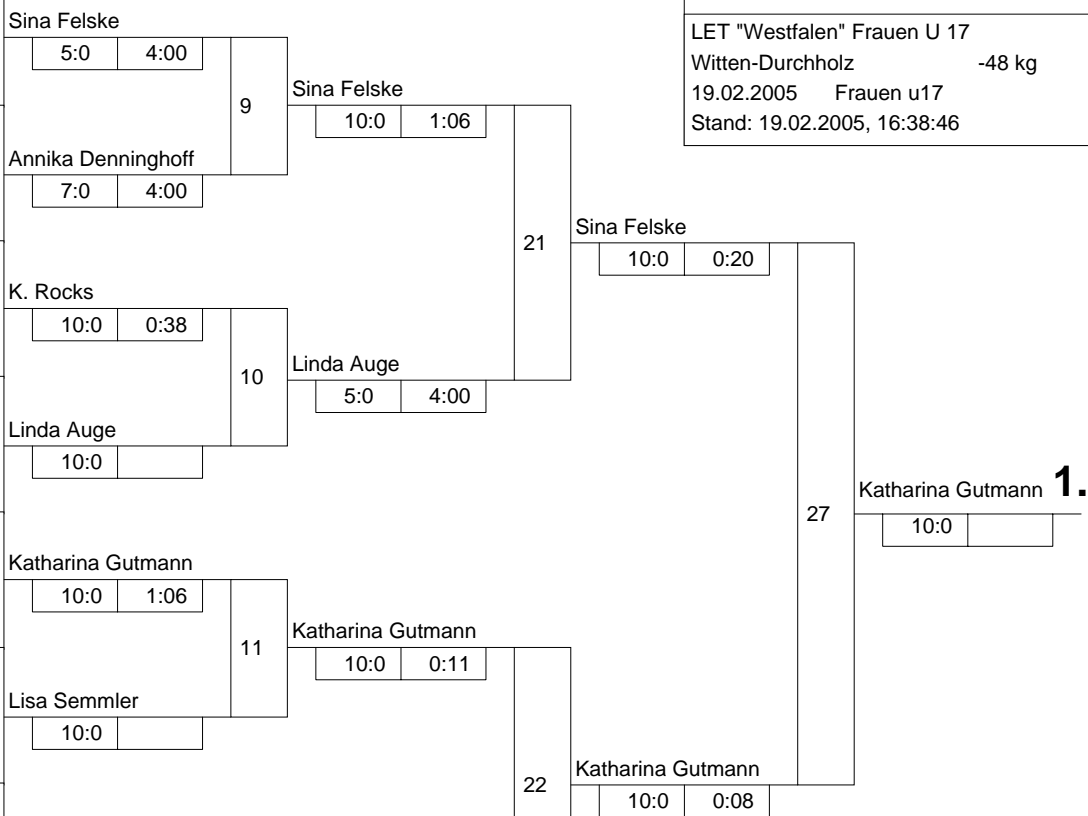

Hauptrunde, Los-Nr.

1	Anna Stausberg Judo-Freunde Siegen-Linde	AR
9	Sina Felske JC 66 Bottrop	MS
5	Annika Denninghoff 1.JJJC Lünen	AR
13	Lina Engler Bielefelder TG	DT
3	Kaja-Friederike Rocks Tus Eichengrün Kamen	AR
11	Kim Schultze JC Kolping Bocholt	MS
7	Linda Auge JC Dortmund West	AR
15		
2	Katharina Gutmann Judoka Wattenscheid	AR
10	Marie-Christine Nöring Stella Bevergern	MS
6	Lisa Semmler JC Dortmund West	AR
14		
4	Maren Schwarz DSC Wanne-Eickel	AR
12	Jamina Elvers JC Velen Reken	MS
8	Julia Hangebrauck DJK Adler 07 Bottrop	MS
16		

Doppel-KO-System 16 mit 13 TN

LET "Westfalen" Frauen U 17
 Witten-Durchholz -48 kg
 19.02.2005 Frauen u17
 Stand: 19.02.2005, 16:38:46

- | | | |
|----|------------------------|----|
| 1. | Katharina Gutmann | AR |
| 2. | Sina Felske | MS |
| 3. | Anna Stausberg | AR |
| 3. | Julia Hangebrauck | MS |
| 5. | Linda Auge | AR |
| 5. | Marie-Christine Nöring | MS |
| 7. | Kim Schultze | MS |
| 7. | Kaja-Friederike Rocks | AR |

Trostrunde, Verlierer aus Kampf

Legende