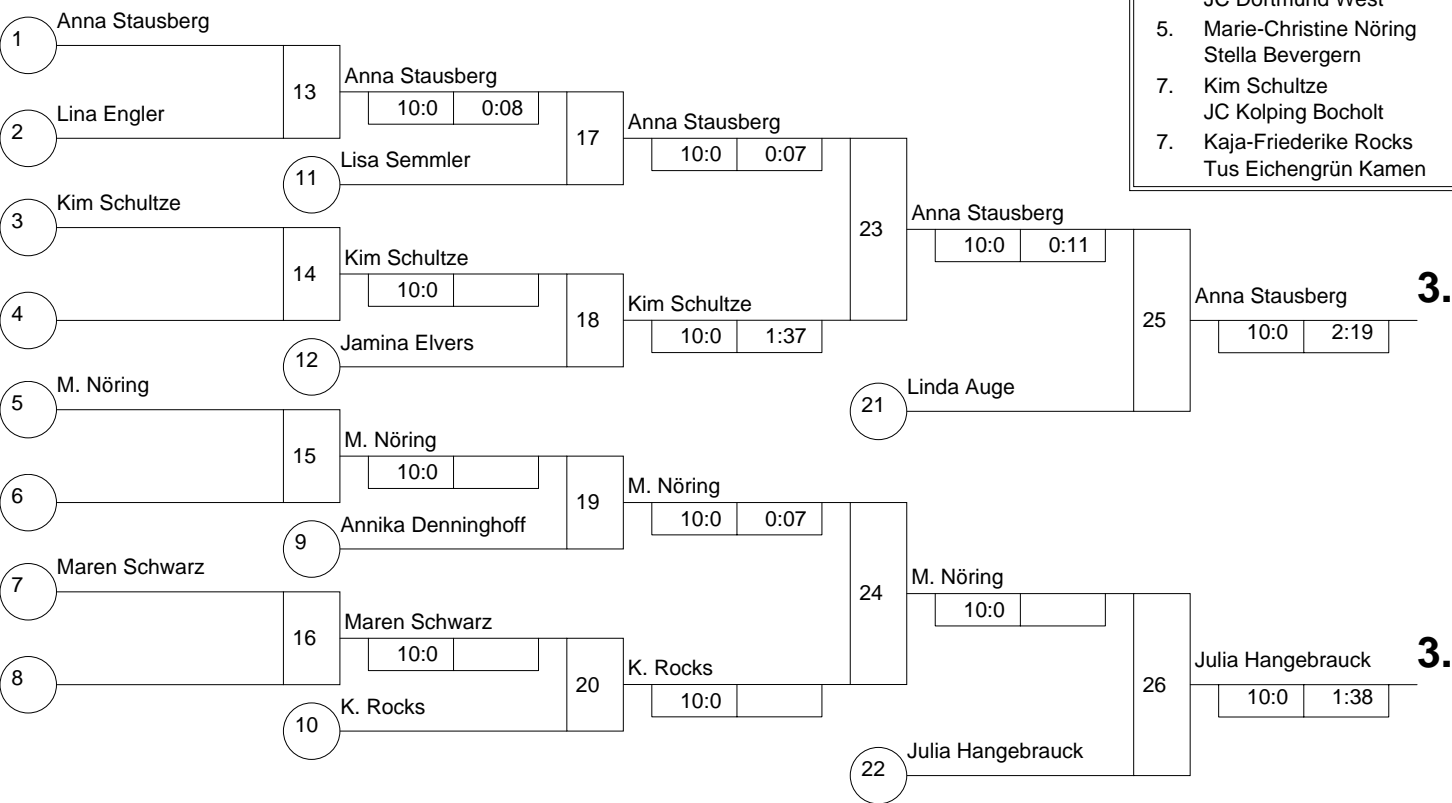

Hauptrunde, Los-Nr.

1	Anna Stausberg Judo-Freunde Siegen-Linde	AR
9	Sina Felske JC 66 Bottrop	MS
5	Annika Denninghoff 1.JJJC Lünen	AR
13	Lina Engler Bielefelder TG	DT
3	Kaja-Friederike Rocks Tus Eichengrün Kamen	AR
11	Kim Schultze JC Kolping Bocholt	MS
7	Linda Auge JC Dortmund West	AR
15		
2	Katharina Gutmann Judoka Wattenscheid	AR
10	Marie-Christine Nöring Stella Bevergern	MS
6	Lisa Semmler JC Dortmund West	AR
14		
4	Maren Schwarz DSC Wanne-Eickel	AR
12	Jamina Elvers JC Velen Reken	MS
8	Julia Hangebrauck DJK Adler 07 Bottrop	MS
16		

Doppel-KO-System 16 mit 13 TN

LET "Westfalen" Frauen U 17
 Witten-Durchholz -48 kg
 19.02.2005 Frauen u17
 Stand: 19.02.2005, 16:38:46

- | | | |
|----|------------------------|----|
| 1. | Katharina Gutmann | AR |
| 2. | Sina Felske | MS |
| 3. | Anna Stausberg | AR |
| 3. | Julia Hangebrauck | MS |
| 5. | Linda Auge | AR |
| 5. | Marie-Christine Nöring | MS |
| 7. | Kim Schultze | MS |
| 7. | Kaja-Friederike Rocks | AR |

Trostrunde, Verlierer aus Kampf

Legende