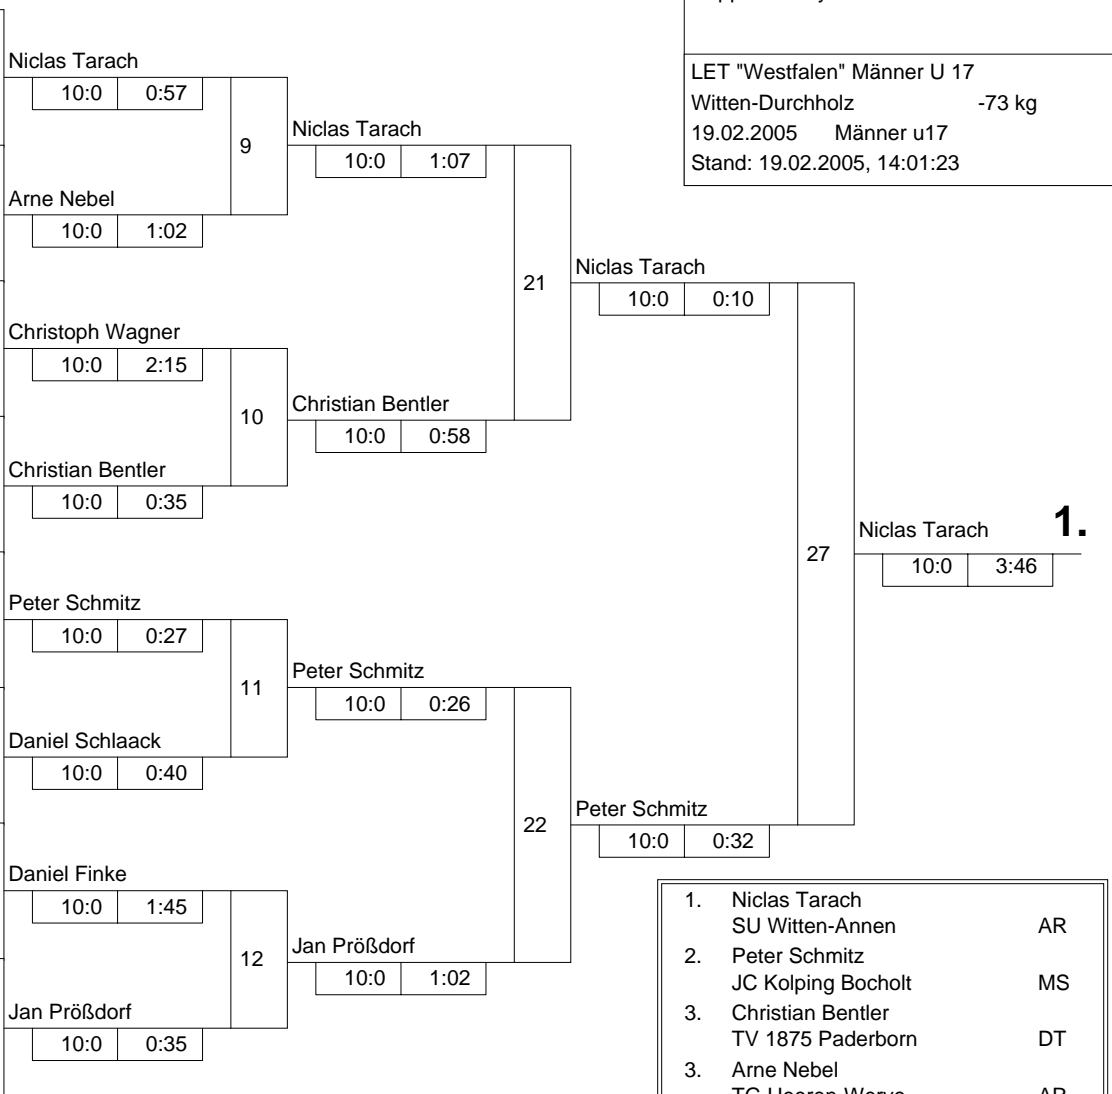

Hauptrunde, Los-Nr.

1	Niclas Tarach SU Witten-Annen	AR
9	Carlo Wesseling Stella Bevergern	MS
5	Arne Nebel TG Heeren-Werve	AR
13	Makbul Temin Bielefelder TG	DT
3	Christoph Wagner 1.JJJC Hattingen	AR
11	Mehmet Sökmen PSV Bottrop	MS
7	Timm Reißig DJK Adler 07 Bottrop	MS
15	Christian Bentler TV 1875 Paderborn	DT
2	Daniel Meithner DSC Wanne-Eickel	AR
10	Peter Schmitz JC Kolping Bocholt	MS
6	Daniel Schlaack TG Heeren-Werve	AR
14	Mahmut Temin Bielefelder TG	DT
4	Daniel Finke 1.JJJC Lünen	AR
12	Torben Koch PSV Herford	DT
8	Moritz Dreßen Dattelner JC	MS
16	Jan Prößdorf TV 1875 Paderborn	DT

- | | | |
|----|-------------------|----|
| 1. | Niclas Tarach | AR |
| 2. | Peter Schmitz | MS |
| 3. | Christian Bentler | DT |
| 3. | Arne Nebel | AR |
| 5. | Carlo Wesseling | MS |
| 5. | Jan Prößdorf | DT |
| 7. | Daniel Finke | AR |
| 7. | Christoph Wagner | AR |

Trostrunde, Verlierer aus Kampf

Legende