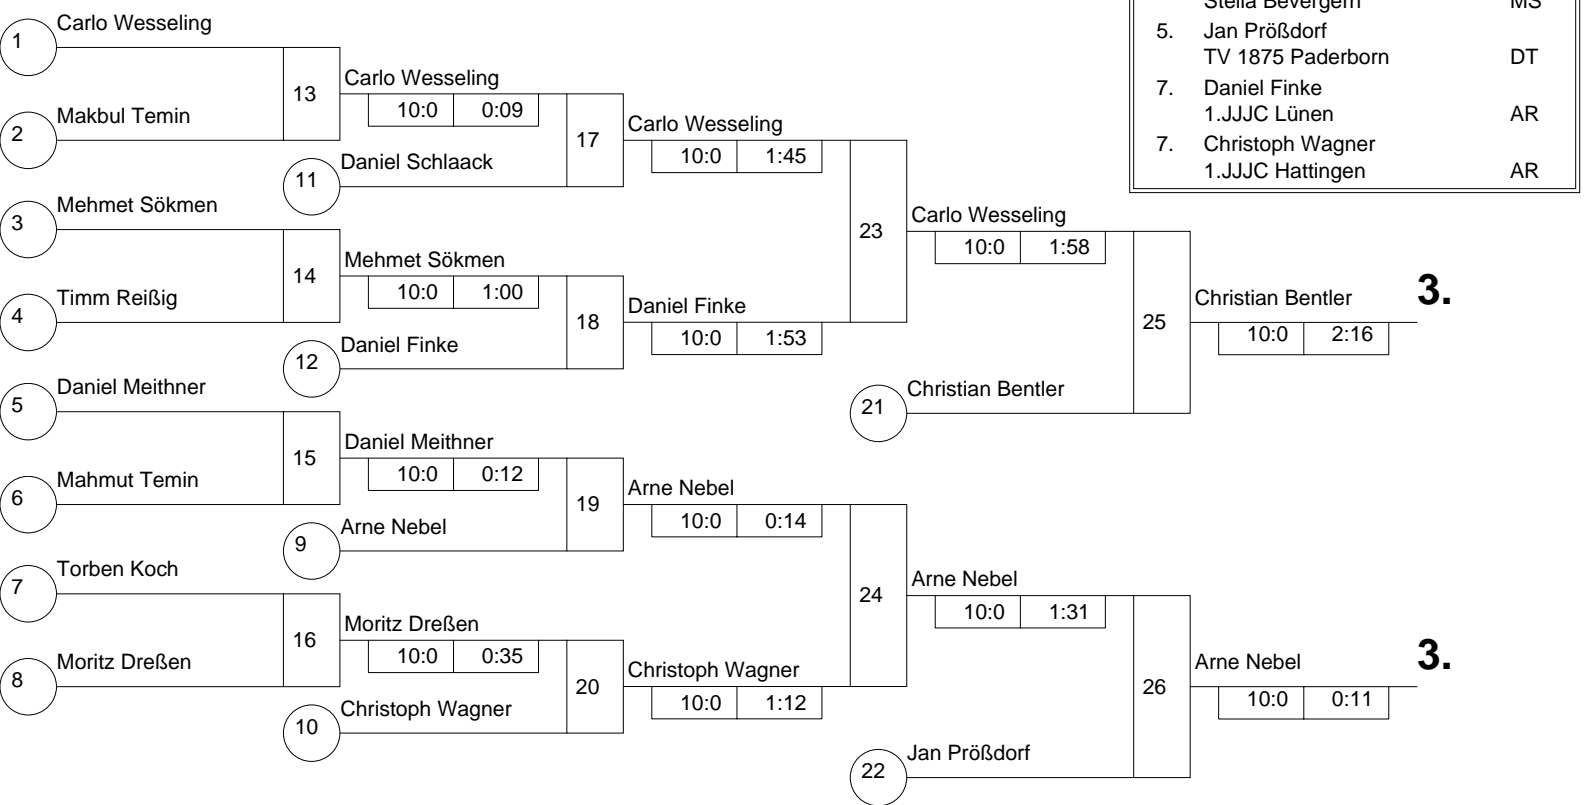

Hauptrunde, Los-Nr.

1	Niclas Tarach SU Witten-Annen	AR
9	Carlo Wesseling Stella Bevergern	MS
5	Arne Nebel TG Heeren-Werve	AR
13	Makbul Temin Bielefelder TG	DT
3	Christoph Wagner 1.JJJC Hattingen	AR
11	Mehmet Sökmen PSV Bottrop	MS
7	Timm Reißig DJK Adler 07 Bottrop	MS
15	Christian Bentler TV 1875 Paderborn	DT
2	Daniel Meithner DSC Wanne-Eickel	AR
10	Peter Schmitz JC Kolping Bocholt	MS
6	Daniel Schlaack TG Heeren-Werve	AR
14	Mahmut Temin Bielefelder TG	DT
4	Daniel Finke 1.JJJC Lünen	AR
12	Torben Koch PSV Herford	DT
8	Moritz Dreßen Dattelner JC	MS
16	Jan Prößdorf TV 1875 Paderborn	DT

- | | | |
|----|-------------------|----|
| 1. | Niclas Tarach | AR |
| 2. | Peter Schmitz | MS |
| 3. | Christian Bentler | DT |
| 3. | Arne Nebel | AR |
| 5. | Carlo Wesseling | MS |
| 5. | Jan Prößdorf | DT |
| 7. | Daniel Finke | AR |
| 7. | Christoph Wagner | AR |

Trostrunde, Verlierer aus Kampf

Legende