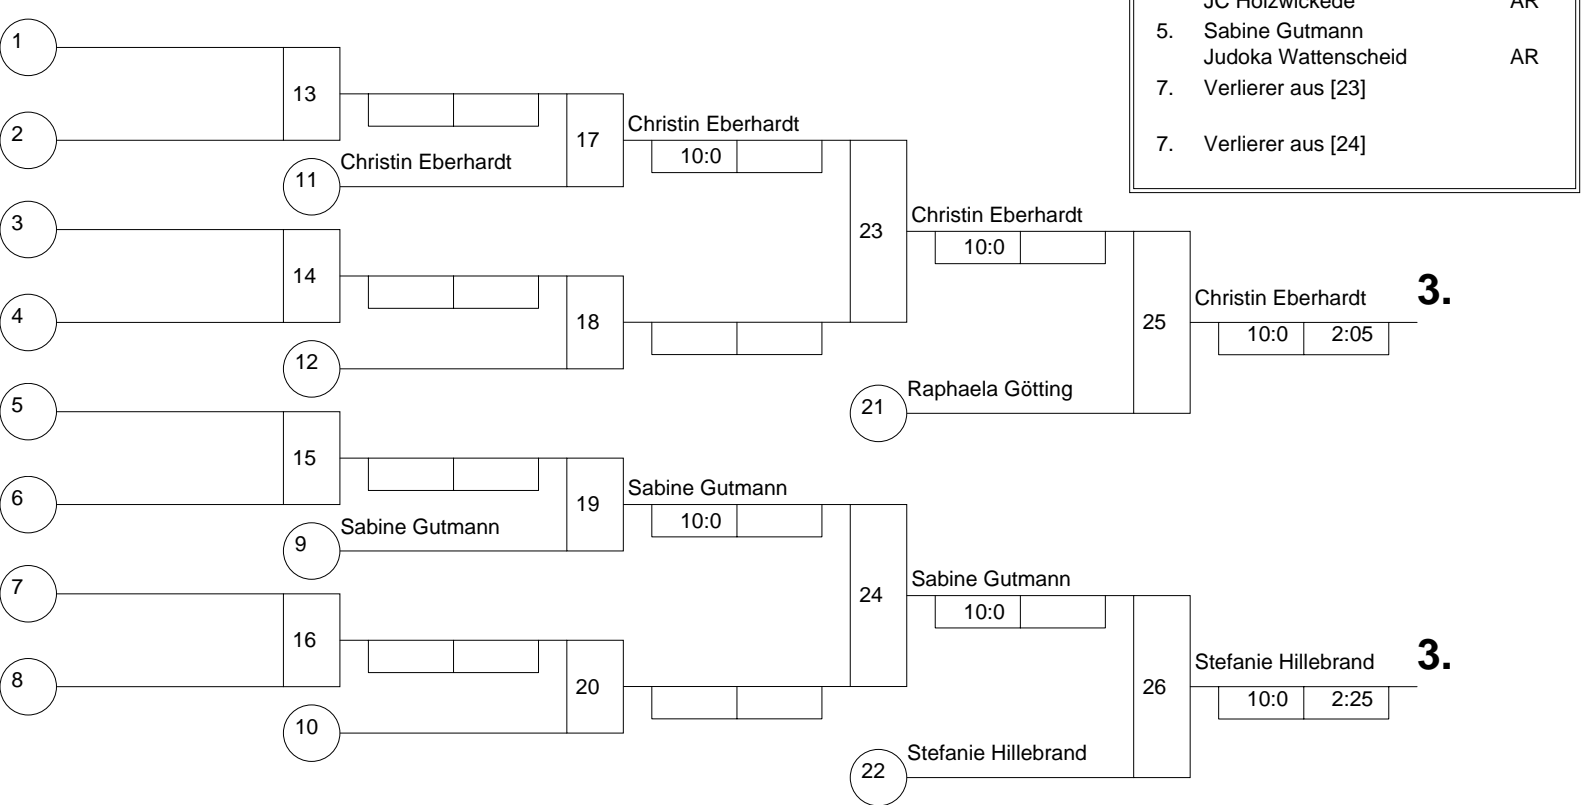

Hauptrunde, Los-Nr.

1	Sabine Gutmann Judoka Wattenscheid	AR
9		
5	Raphaela Götting JC Holzwickede	AR
13		
3	Anna Kruse TSV Eintracht Dortmund	AR
11		
7		
15		
2	Vanessa Wagner 1.JJJC Lünen	AR
10		
6	Christin Eberhardt TV Hohenlimburg	AR
14		
4	Stefanie Hillebrand Tus Brackel	AR
12		
8		
16		

Doppel-KO-System 16 mit 6 TN

LET "Westfalen" U 14 w
Witten-Durchholz -57 kg
20.02.2005 Jugend u14 w
Stand: 21.02.2005, 07:33:49

- | | | | |
|----|---------------------|------------------------|----|
| 1. | Anna Kruse | TSV Eintracht Dortmund | AR |
| 2. | Vanessa Wagner | 1.JJJC Lünen | AR |
| 3. | Christin Eberhardt | TV Hohenlimburg | AR |
| 3. | Stefanie Hillebrand | Tus Brackel | AR |
| 5. | Raphaela Götting | JC Holzwickede | AR |
| 5. | Sabine Gutmann | Judoka Wattenscheid | AR |
| 7. | Verlierer aus [23] | | |
| 7. | Verlierer aus [24] | | |

Trostrunde, Verlierer aus Kampf

Legende