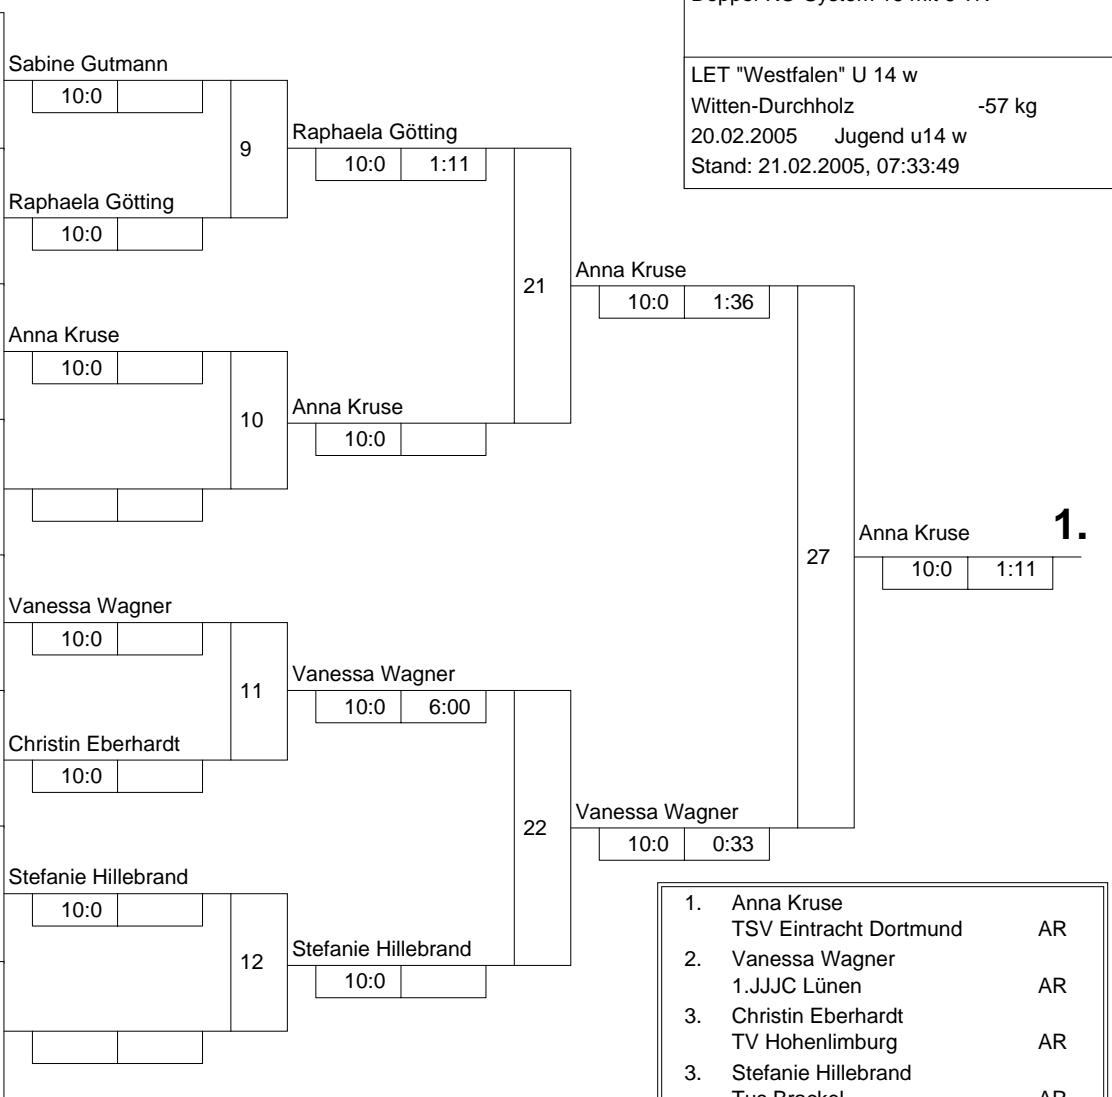

Hauptrunde, Los-Nr.

1	Sabine Gutmann Judoka Wattenscheid	AR
9		
5	Raphaela Götting JC Holzwickede	AR
13		
3	Anna Kruse TSV Eintracht Dortmund	AR
11		
7		
15		
2	Vanessa Wagner 1.JJJC Lünen	AR
10		
6	Christin Eberhardt TV Hohenlimburg	AR
14		
4	Stefanie Hillebrand Tus Brackel	AR
12		
8		
16		

Doppel-KO-System 16 mit 6 TN

LET "Westfalen" U 14 w
Witten-Durchholz -57 kg
20.02.2005 Jugend u14 w
Stand: 21.02.2005, 07:33:49

- | | | | |
|----|---------------------|------------------------|----|
| 1. | Anna Kruse | TSV Eintracht Dortmund | AR |
| 2. | Vanessa Wagner | 1.JJJC Lünen | AR |
| 3. | Christin Eberhardt | TV Hohenlimburg | AR |
| 3. | Stefanie Hillebrand | Tus Brackel | AR |
| 5. | Raphaela Götting | JC Holzwickede | AR |
| 5. | Sabine Gutmann | Judoka Wattenscheid | AR |
| 7. | Verlierer aus [23] | | |
| 7. | Verlierer aus [24] | | |

Trostrunde, Verlierer aus Kampf

Legende