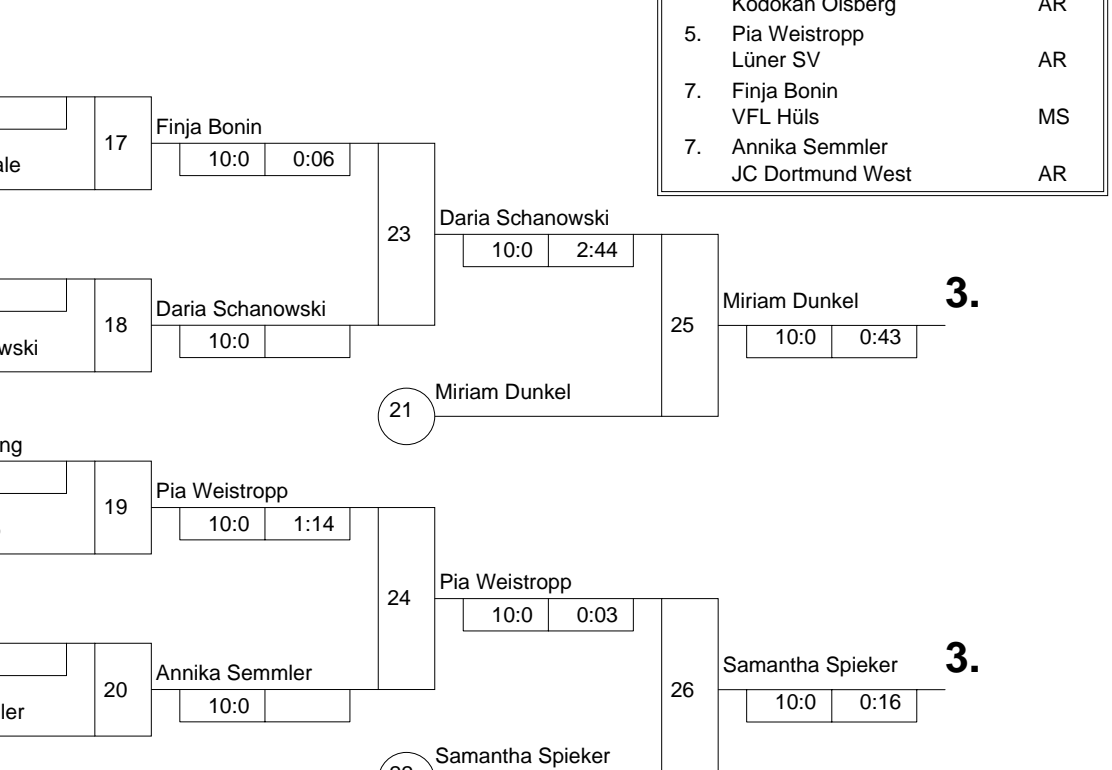

Hauptrunde, Los-Nr.

1	Miriam Dunkel SU Witten-Annen	AR	1
9	Finja Bonin VFL Hüls	MS	9
5	Pia Weistropp Lüner SV	AR	2
13			
3	Lisa Bäker Tus Volmetal	AR	3
11			
7	Annika Semmler JC Dortmund West	AR	4
15			
2	Melanie Pelzing Judoka Rauxel	AR	5
10	Samantha Spieker TV Einigkeit Waltrop	MS	5
6	Leonie Schmale JC Holzwickede	AR	6
14			
4	Daria Schanowski Kodokan Olsberg	AR	7
12			
8	Karin Mosgoll DJK Adler 07 Bottrop	MS	8
16			

- | | | | |
|----|------------------|----------------------|----|
| 1. | Karin Mosgoll | DJK Adler 07 Bottrop | MS |
| 2. | Lisa Bäker | Tus Volmetal | AR |
| 3. | Miriam Dunkel | SU Witten-Annen | AR |
| 3. | Samantha Spieker | TV Einigkeit Waltrop | MS |
| 5. | Daria Schanowski | Kodokan Olsberg | AR |
| 5. | Pia Weistropp | Lüner SV | AR |
| 7. | Finja Bonin | VFL Hüls | MS |
| 7. | Annika Semmler | JC Dortmund West | AR |

Trostrunde, Verlierer aus Kampf

1	Finja Bonin	13
2	Leonie Schmale	17
3	Daria Schanowski	18
4	Melanie Pelzing	15
5	Pia Weistropp	19
6	Annika Semmler	20

Legende