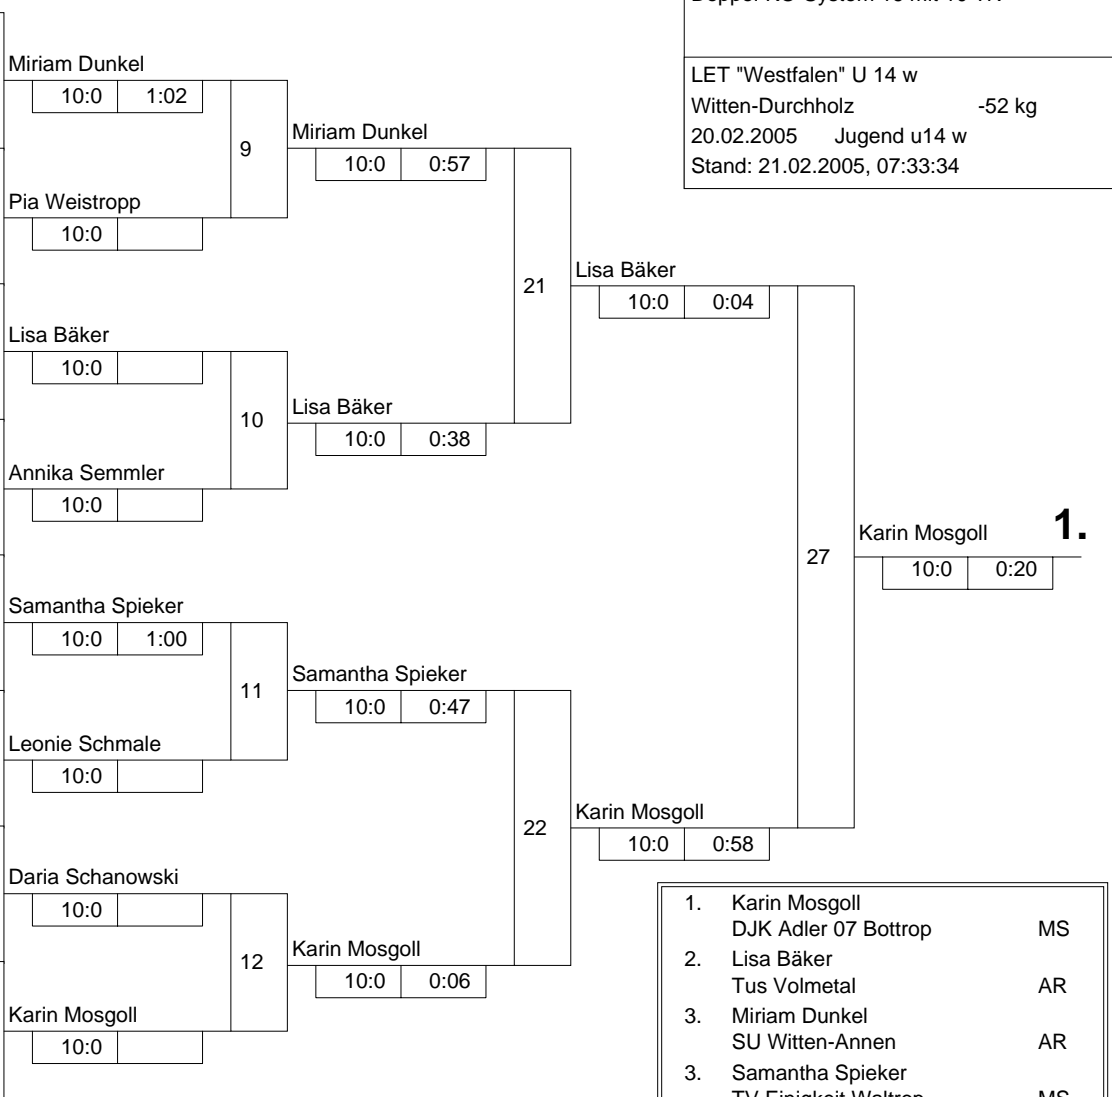

Hauptrunde, Los-Nr.

1	Miriam Dunkel SU Witten-Annen	AR	1
9	Finja Bonin VFL Hüls	MS	9
5	Pia Weistropp Lüner SV	AR	2
13			
3	Lisa Bäker Tus Volmetal	AR	3
11			
7	Annika Semmler JC Dortmund West	AR	4
15			
2	Melanie Pelzing Judoka Rauxel	AR	5
10	Samantha Spieker TV Einigkeit Waltrop	MS	5
6	Leonie Schmale JC Holzwickede	AR	6
14			
4	Daria Schanowski Kodokan Olsberg	AR	7
12			
8	Karin Mosgoll DJK Adler 07 Bottrop	MS	8
16			

- | | | | |
|----|------------------|----------------------|----|
| 1. | Karin Mosgoll | DJK Adler 07 Bottrop | MS |
| 2. | Lisa Bäker | Tus Volmetal | AR |
| 3. | Miriam Dunkel | SU Witten-Annen | AR |
| 3. | Samantha Spieker | TV Einigkeit Waltrop | MS |
| 5. | Daria Schanowski | Kodokan Olsberg | AR |
| 5. | Pia Weistropp | Lüner SV | AR |
| 7. | Finja Bonin | VFL Hüls | MS |
| 7. | Annika Semmler | JC Dortmund West | AR |

Trostrunde, Verlierer aus Kampf

1	Finja Bonin	13
2	Leonie Schmale	17
3	Daria Schanowski	18
4	Melanie Pelzing	15
5	Pia Weistropp	19
6	Annika Semmler	20

Legende