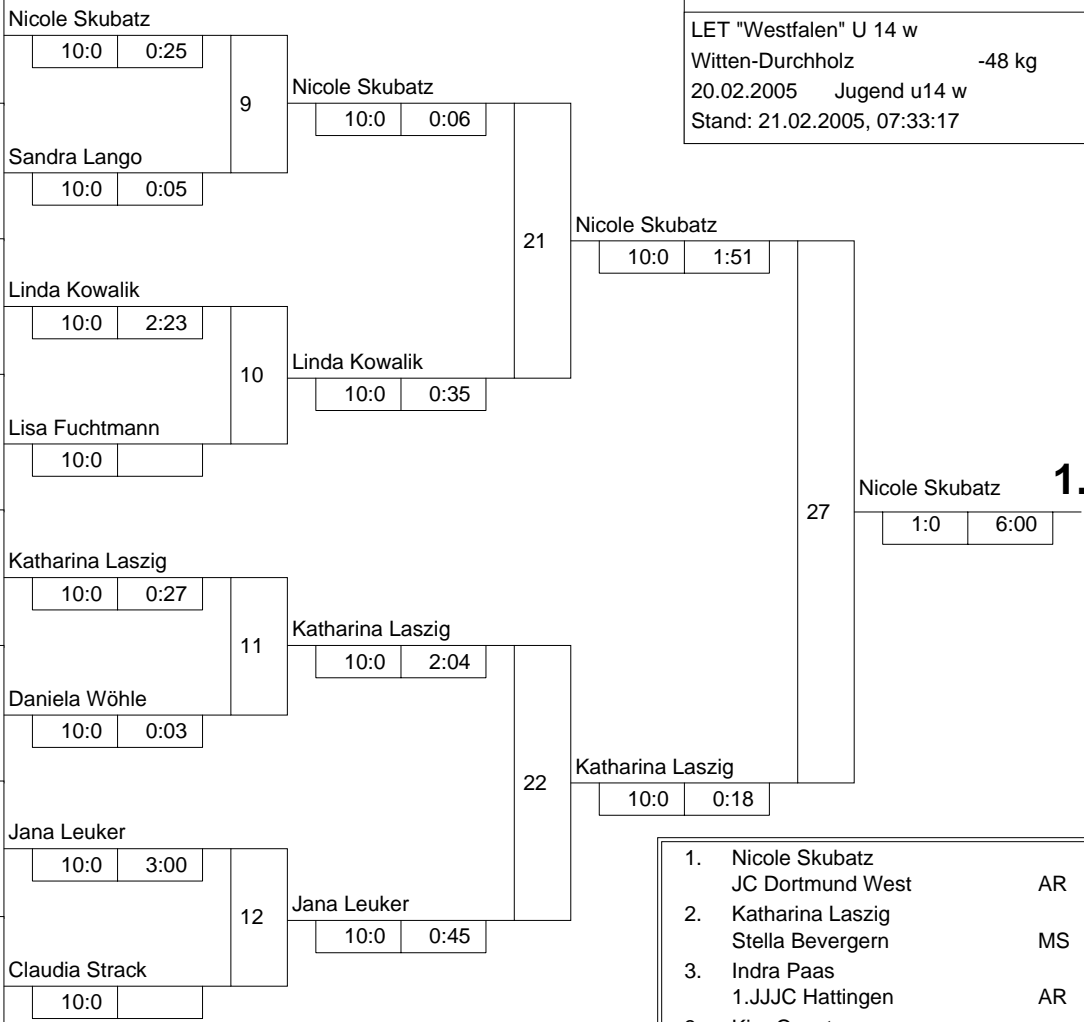

### Hauptrunde, Los-Nr.

1	Carolin Zimmermann SV Rot-Weiß Stiepel	AR	1
9	Nicole Skubatz JC Dortmund West	AR	1
5	Jennifer Poschmann 1.JJJC Bochum	AR	2
13	Sandra Lango Gütersloher JC	DT	2
3	Indra Paas 1.JJJC Hattingen	AR	3
11	Linda Kowalik JG Münster	MS	3
7	Lisa Fuchtmann Tus Brackel	AR	4
15			4
2	Kira Quast Judo-Freunde Siegen-Linde	AR	5
10	Katharina Laszig Stella Bevergern	MS	5
6	Rojda Turgut 1.JJJC Bochum	AR	6
14	Daniela Wöhle SV Brackwede	DT	6
4	Julia Reißmann Tus Volmetal	AR	7
12	Jana Leuker DJK JT Stadtlohn	MS	7
8	Claudia Strack Tus Iserlohn	AR	8
16			8

Doppel-KO-System 16 mit 14 TN

LET "Westfalen" U 14 w  
Witten-Durchholz -48 kg  
20.02.2005 Jugend u14 w  
Stand: 21.02.2005, 07:33:17

- |    |                  |    |
|----|------------------|----|
| 1. | Nicole Skubatz   | AR |
| 2. | Katharina Laszig | MS |
| 3. | Indra Paas       | AR |
| 3. | Kira Quast       | AR |
| 5. | Linda Kowalik    | MS |
| 5. | Jana Leuker      | MS |
| 7. | Daniela Wöhle    | DT |
| 7. | Julia Reißmann   | AR |

### Trostrunde, Verlierer aus Kampf

### Legende