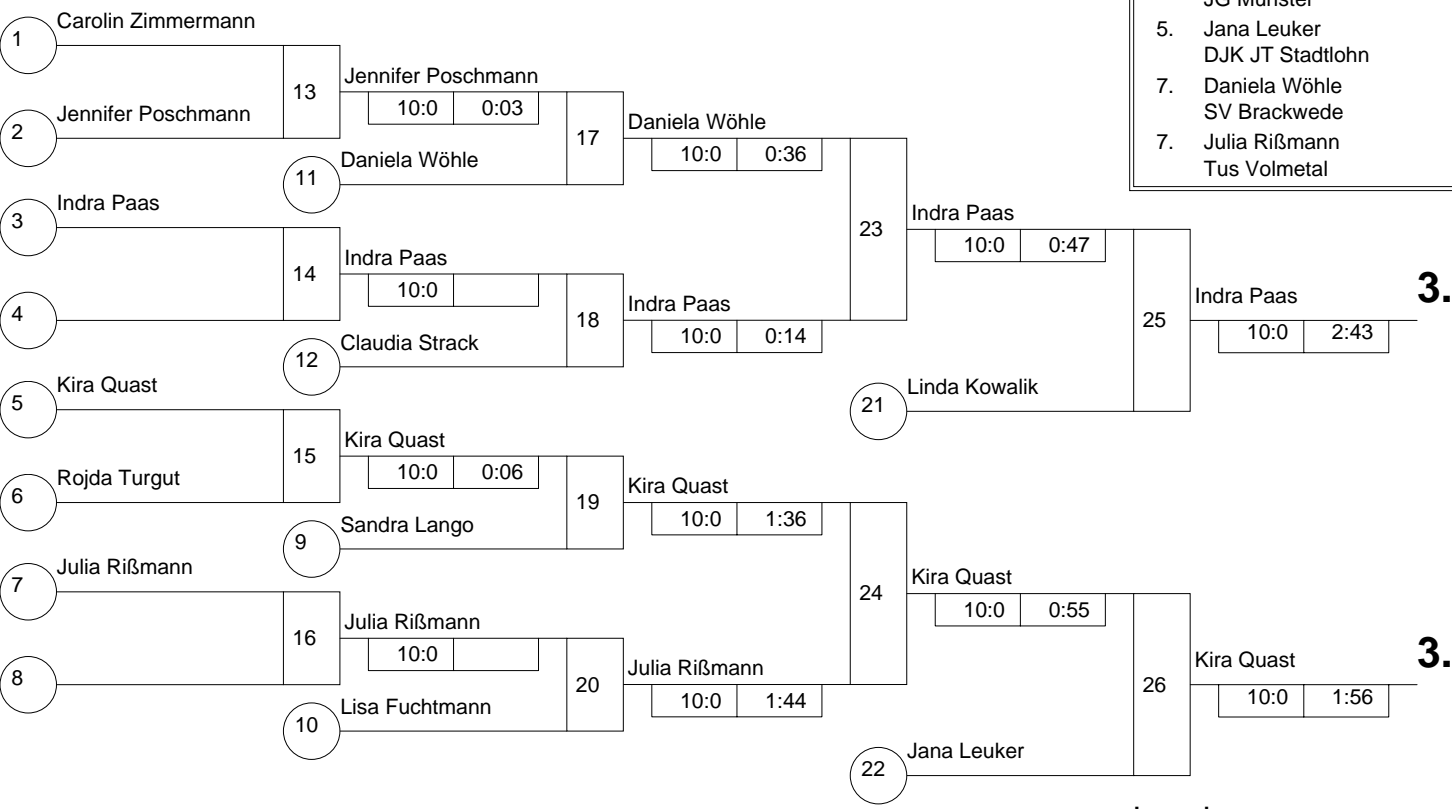

### Hauptrunde, Los-Nr.

1	Carolin Zimmermann SV Rot-Weiß Stiepel	AR	1
9	Nicole Skubatz JC Dortmund West	AR	1
5	Jennifer Poschmann 1.JJJC Bochum	AR	2
13	Sandra Lango Gütersloher JC	DT	2
3	Indra Paas 1.JJJC Hattingen	AR	3
11	Linda Kowalik JG Münster	MS	3
7	Lisa Fuchtmann Tus Brackel	AR	4
15			4
2	Kira Quast Judo-Freunde Siegen-Linde	AR	5
10	Katharina Laszig Stella Bevergern	MS	5
6	Rojda Turgut 1.JJJC Bochum	AR	6
14	Daniela Wöhle SV Brackwede	DT	6
4	Julia Reißmann Tus Volmetal	AR	7
12	Jana Leuker DJK JT Stadtlohn	MS	7
8	Claudia Strack Tus Iserlohn	AR	8
16			8

Doppel-KO-System 16 mit 14 TN

LET "Westfalen" U 14 w  
Witten-Durchholz -48 kg  
20.02.2005 Jugend u14 w  
Stand: 21.02.2005, 07:33:17

- |    |                  |    |
|----|------------------|----|
| 1. | Nicole Skubatz   | AR |
| 2. | Katharina Laszig | MS |
| 3. | Indra Paas       | AR |
| 3. | Kira Quast       | AR |
| 5. | Linda Kowalik    | MS |
| 5. | Jana Leuker      | MS |
| 7. | Daniela Wöhle    | DT |
| 7. | Julia Reißmann   | AR |

### Trostrunde, Verlierer aus Kampf

### Legende