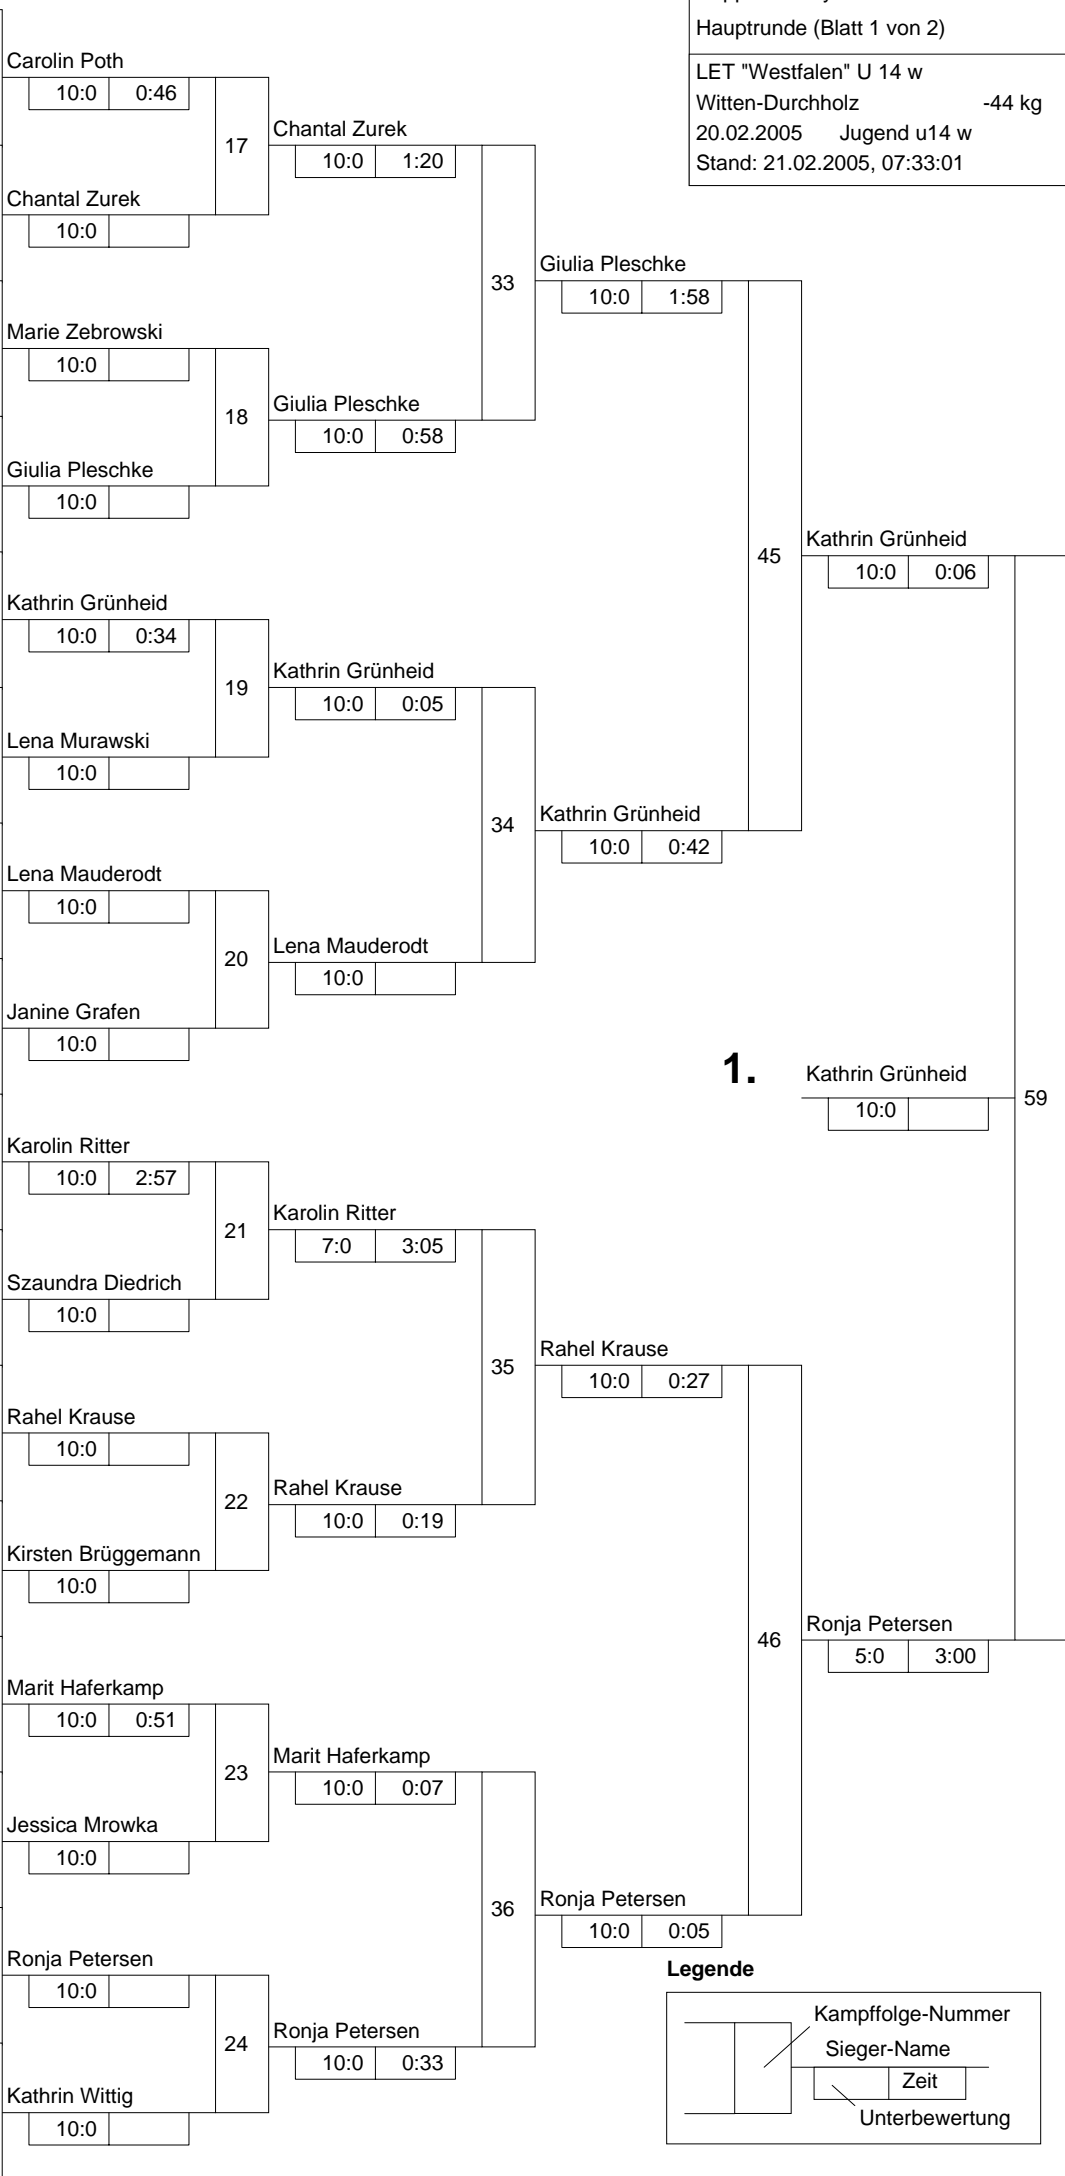

Hauptrunde, Los-Nr.

Doppel-KO-System 32 mit 21 TN

Hauptrunde (Blatt 1 von 2)

LET "Westfalen" U 14 w

Witten-Durchholz -44 kg

20.02.2005 Jugend u14 w

Stand: 21.02.2005, 07:33:01

1	Carolin Poth SV Rot-Weiß Stiepel	AR	1
17	Jessica Ohl JC Banzai Gelsenkirchen	MS	17
9	Chantal Zurek 1.JJJC Bochum	AR	2
25			
5	Marie Zebrowski DSC Wanne-Eickel	AR	3
21	Maren Jungmann Kodokan Olsberg	AR	3
13	Giulia Pleschke Tus Iserlohn	AR	4
29			
3	Lisa Sommer Tus Eichengrün Kamen	AR	5
19	Kathrin Grünheid JC Dorsten	MS	5
11	Lena Murawski TV Gerthe	AR	6
27			
7	Lena Mauderodt Tus Volmetal	AR	7
23			
15	Janine Grafen JC Kolping Bocholt	MS	8
31			
2	Karolin Ritter Judoka Wattenscheid	AR	9
18	Amana Stenner-Probst Haltener JC	MS	9
10	Szaundra Diedrich TV Brilon	AR	10
26			
6	Rahel Krause Tus Volmetal	AR	11
22			
14	Kirsten Brüggemann JC Kolping Bocholt	MS	12
30			
4	Michelle Kempe DSC Wanne-Eickel	AR	13
20	Marit Haferkamp JC Schloß-Neuhaus	DT	13
12	Jessica Mrowka TV Gerthe	AR	14
28			
8	Ronja Petersen 1.JJJC Bochum	AR	15
24			
16	Kathrin Wittig JC Banzai Gelsenkirchen	MS	16
32			

1.

Trostrunde, Verlierer aus Kampf

Doppel-KO-System 32 mit 21 TN

Trost und Finalrunde (Blatt 2 von 2)

LET "Westfalen" U 14 w

Witten-Durchholz -44 kg

20.02.2005 Jugend u14 w

Stand: 21.02.2005, 07:33:01

1.	Kathrin Grünheid	MS
2.	Ronja Petersen	AR
3.	Szaundra Diedrich	AR
3.	Karolin Ritter	AR
5.	Rahel Krause	AR
5.	Giulia Pleschke	AR
7.	Amana Stenner-Probst	MS
7.	Marit Haferkamp	DT