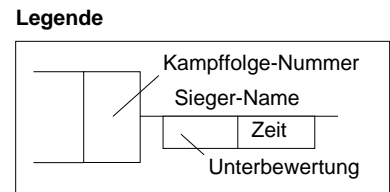

Hauptrunde, Los-Nr.

Doppel-KO-System 32 mit 21 TN

Hauptrunde (Blatt 1 von 2)

LET "Westfalen" U 14 w

Witten-Durchholz -44 kg

20.02.2005 Jugend u14 w

Stand: 21.02.2005, 07:33:01

1	Carolin Poth SV Rot-Weiß Stiepel	AR	1
17	Jessica Ohl JC Banzai Gelsenkirchen	MS	17
9	Chantal Zurek 1.JJJC Bochum	AR	2
25			
5	Marie Zebrowski DSC Wanne-Eickel	AR	3
21	Maren Jungmann Kodokan Olsberg	AR	3
13	Giulia Pleschke Tus Iserlohn	AR	4
29			
3	Lisa Sommer Tus Eichengrün Kamen	AR	5
19	Kathrin Grünheid JC Dorsten	MS	5
11	Lena Murawski TV Gerthe	AR	6
27			
7	Lena Mauderodt Tus Volmetal	AR	7
23			
15	Janine Grafen JC Kolping Bocholt	MS	8
31			
2	Karolin Ritter Judoka Wattenscheid	AR	9
18	Amana Stenner-Probst Haltener JC	MS	9
10	Szaundra Diedrich TV Brilon	AR	10
26			
6	Rahel Krause Tus Volmetal	AR	11
22			
14	Kirsten Brüggemann JC Kolping Bocholt	MS	12
30			
4	Michelle Kempe DSC Wanne-Eickel	AR	13
20	Marit Haferkamp JC Schloß-Neuhaus	DT	13
12	Jessica Mrowka TV Gerthe	AR	14
28			
8	Ronja Petersen 1.JJJC Bochum	AR	15
24			
16	Kathrin Wittig JC Banzai Gelsenkirchen	MS	16
32			

1.