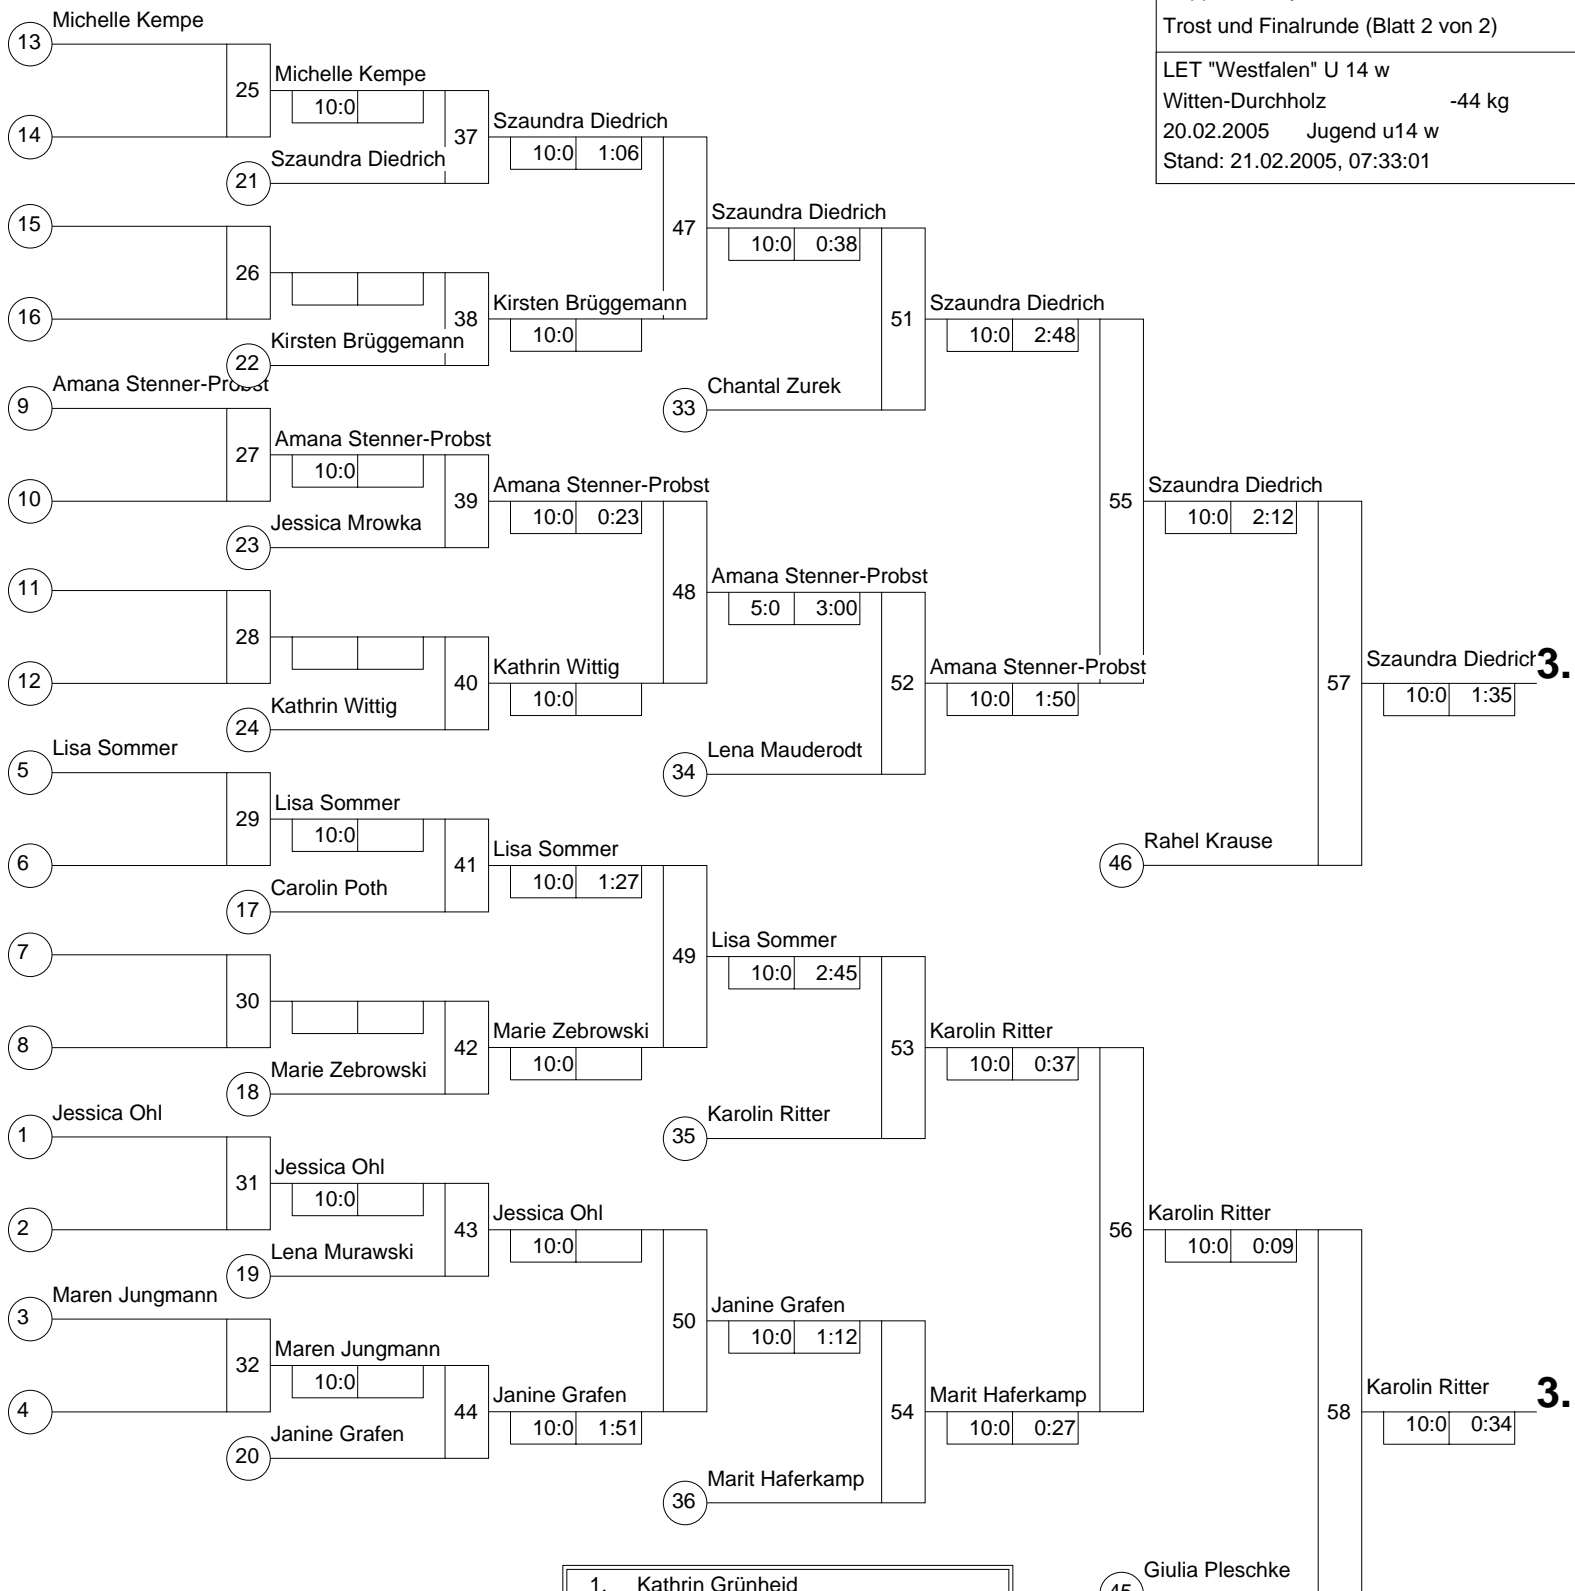

Hauptrunde, Los-Nr.

Doppel-KO-System 32 mit 21 TN

Hauptrunde (Blatt 1 von 2)

LET "Westfalen" U 14 w

Witten-Durchholz -44 kg

20.02.2005 Jugend u14 w

Stand: 21.02.2005, 07:33:01

1	Carolin Poth SV Rot-Weiß Stiepel	AR	1
17	Jessica Ohl JC Banzai Gelsenkirchen	MS	17
9	Chantal Zurek 1.JJJC Bochum	AR	2
25			
5	Marie Zebrowski DSC Wanne-Eickel	AR	3
21	Maren Jungmann Kodokan Olsberg	AR	3
13	Giulia Pleschke Tus Iserlohn	AR	4
29			
3	Lisa Sommer Tus Eichengrün Kamen	AR	5
19	Kathrin Grünheid JC Dorsten	MS	5
11	Lena Murawski TV Gerthe	AR	6
27			
7	Lena Mauderodt Tus Volmetal	AR	7
23			
15	Janine Grafen JC Kolping Bocholt	MS	8
31			
2	Karolin Ritter Judoka Wattenscheid	AR	9
18	Amana Stenner-Probst Haltener JC	MS	9
10	Szaundra Diedrich TV Brilon	AR	10
26			
6	Rahel Krause Tus Volmetal	AR	11
22			
14	Kirsten Brüggemann JC Kolping Bocholt	MS	12
30			
4	Michelle Kempe DSC Wanne-Eickel	AR	13
20	Marit Haferkamp JC Schloß-Neuhaus	DT	13
12	Jessica Mrowka TV Gerthe	AR	14
28			
8	Ronja Petersen 1.JJJC Bochum	AR	15
24			
16	Kathrin Wittig JC Banzai Gelsenkirchen	MS	16
32			

1.

Trostrunde, Verlierer aus Kampf

Doppel-KO-System 32 mit 21 TN

Trost und Finalrunde (Blatt 2 von 2)

LET "Westfalen" U 14 w

Witten-Durchholz -44 kg

20.02.2005 Jugend u14 w

Stand: 21.02.2005, 07:33:01

1.	Kathrin Grünheid	MS
2.	Ronja Petersen	AR
3.	Szaundra Diedrich	AR
3.	Karolin Ritter	AR
5.	Rahel Krause	AR
5.	Giulia Pleschke	AR
7.	Amana Stenner-Probst	MS
7.	Marit Haferkamp	DT