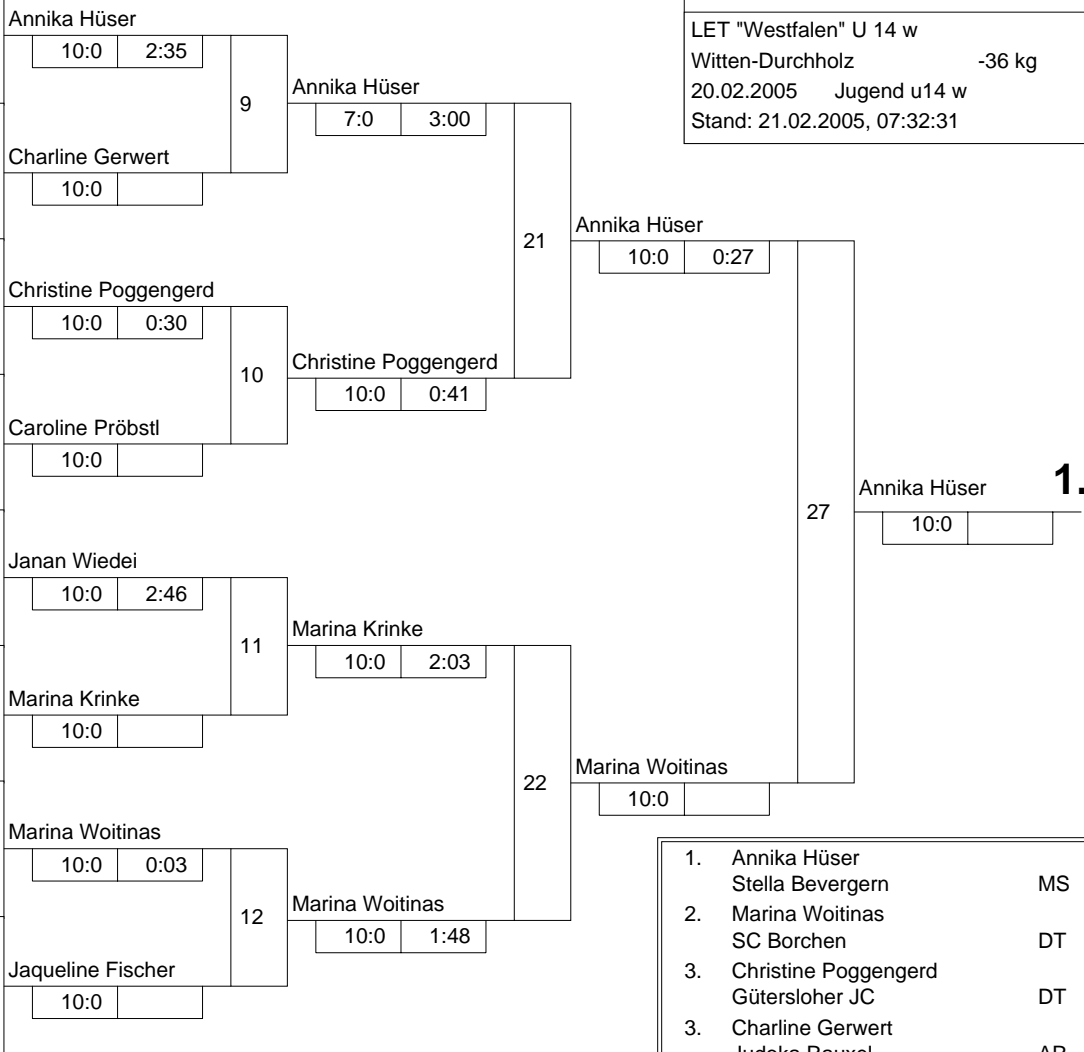

Hauptrunde, Los-Nr.

1	Ute Busch TSV Hagen 1860e.V.	AR
9	Annika Hüser Stella Bevergern	MS
5	Charline Gerwert Judoka Rauxel	AR
13		
3	Lisa Martin 1.JJJC Hattingen	AR
11	Christine Poggenferd Gütersloher JC	DT
7	Caroline Pröbstl TV Gerthe	AR
15		
2	Janan Wiede DSC Wanne-Eickel	AR
10	Leonie Kleibekel Gütersloher JC	DT
6	Marina Krinke TG Heeren-Werve	AR
14		
4	Isabelle Wachsmann Judoka Rauxel	AR
12	Marina Woitinas SC Borchen	DT
8	Jaqueline Fischer DJK Adler 07 Bottrop	MS
16		

Doppel-KO-System 16 mit 12 TN

LET "Westfalen" U 14 w
Witten-Durchholz -36 kg
20.02.2005 Jugend u14 w
Stand: 21.02.2005, 07:32:31

- | | | |
|----|----------------------|----|
| 1. | Annika Hüser | MS |
| 2. | Marina Woitinas | DT |
| 3. | Christine Poggenferd | DT |
| 3. | Charline Gerwert | AR |
| 5. | Ute Busch | AR |
| 5. | Marina Krinke | AR |
| 7. | Jaqueline Fischer | MS |
| 7. | Caroline Pröbstl | AR |

Trostrunde, Verlierer aus Kampf