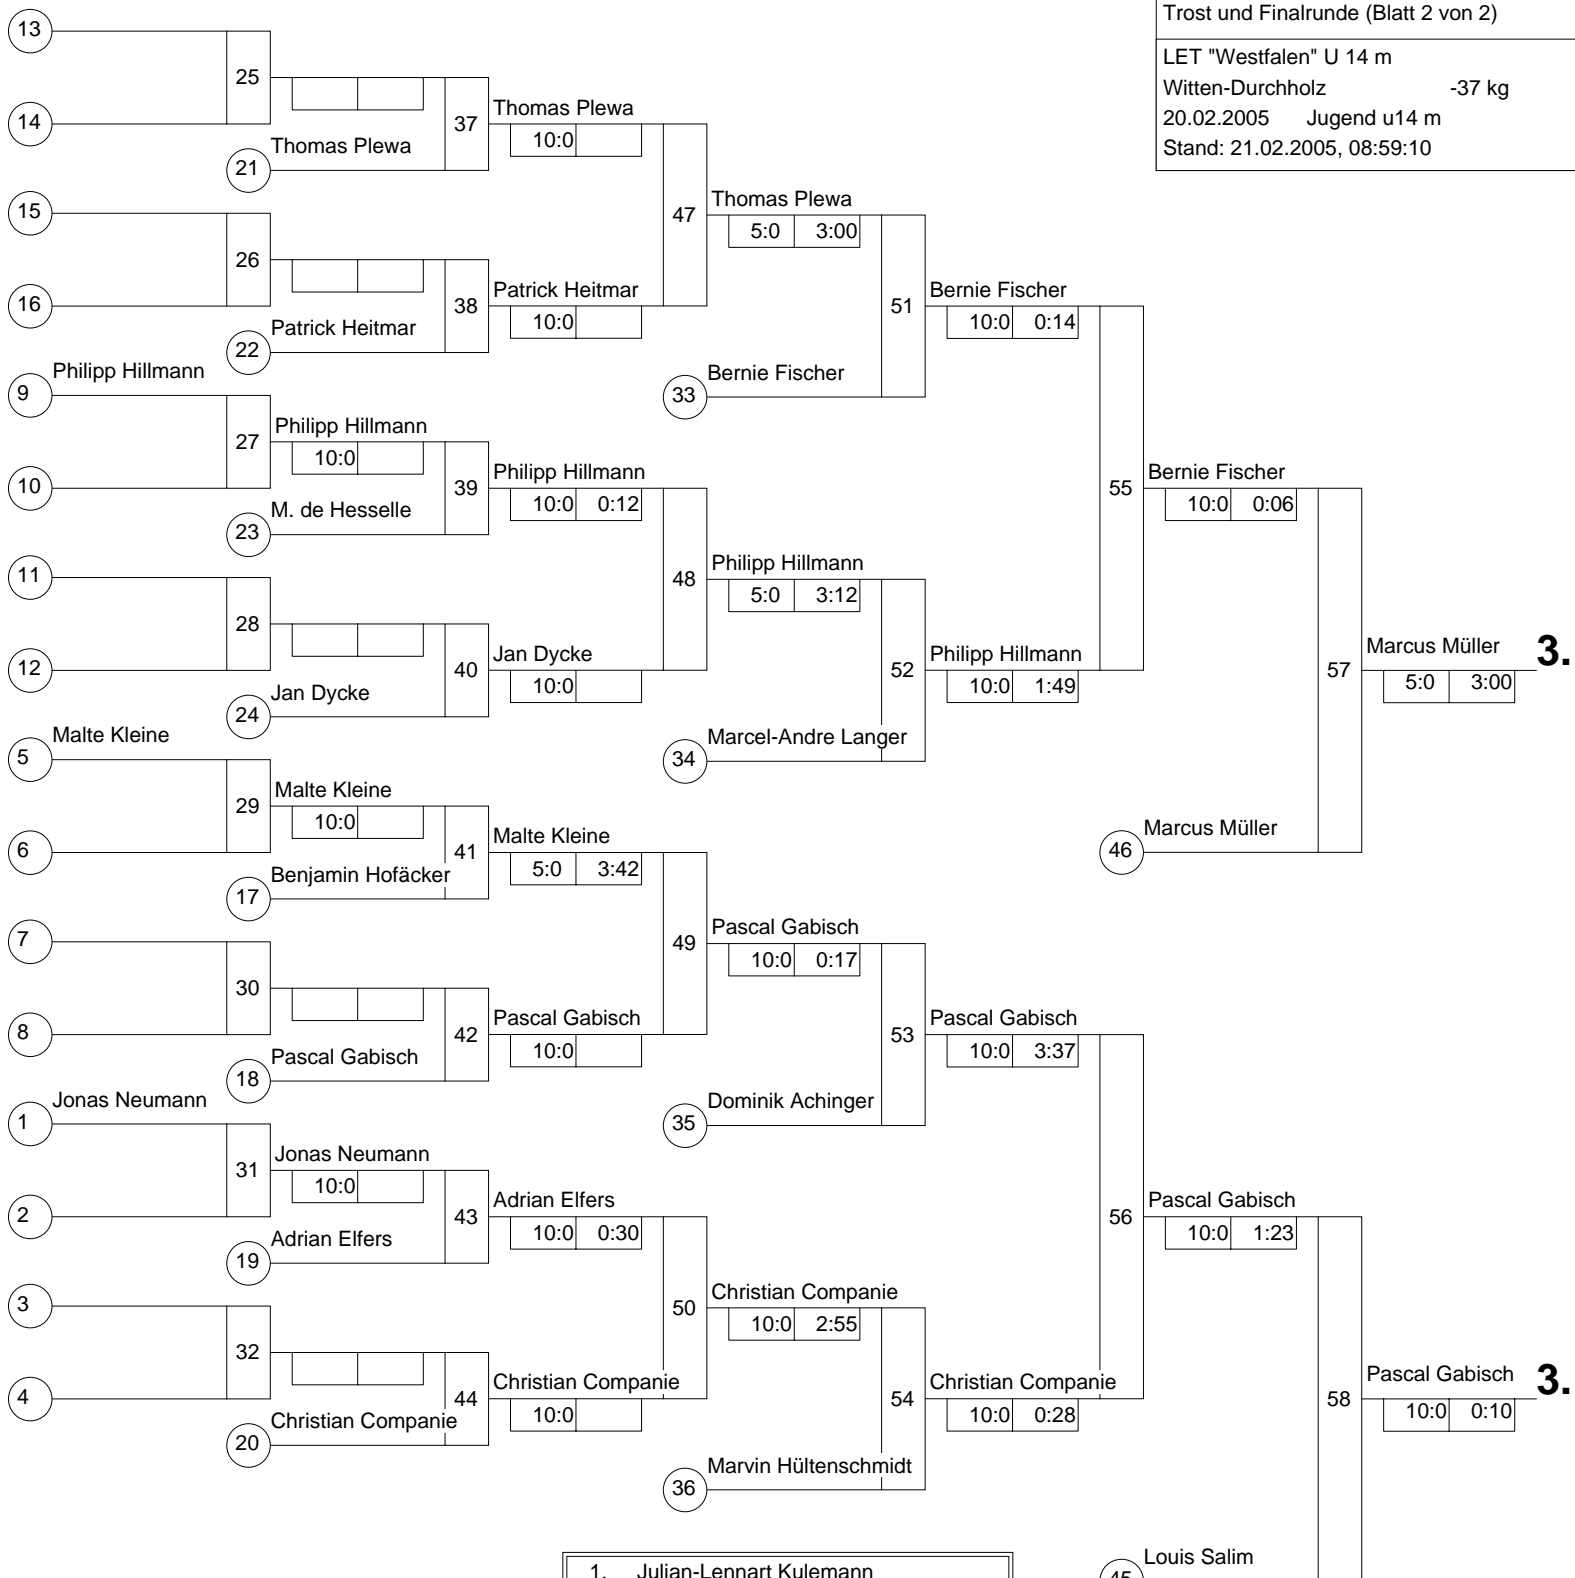

Trostrunde, Verlierer aus Kampf

Doppel-KO-System 32 mit 19 TN

Trost und Finalrunde (Blatt 2 von 2)

LET "Westfalen" U 14 m

Witten-Durchholz -37 kg

20.02.2005 Jugend u14 m

Stand: 21.02.2005, 08:59:10

1.	Julian-Lennart Kulemann	MS
2.	Stefan Eberz	MS
3.	Marcus Müller	MS
3.	Pascal Gabisch	AR
5.	Bernie Fischer	MS
5.	Louis Salim	DT
7.	Philipp Hillmann	AR
7.	Christian Companie	MS