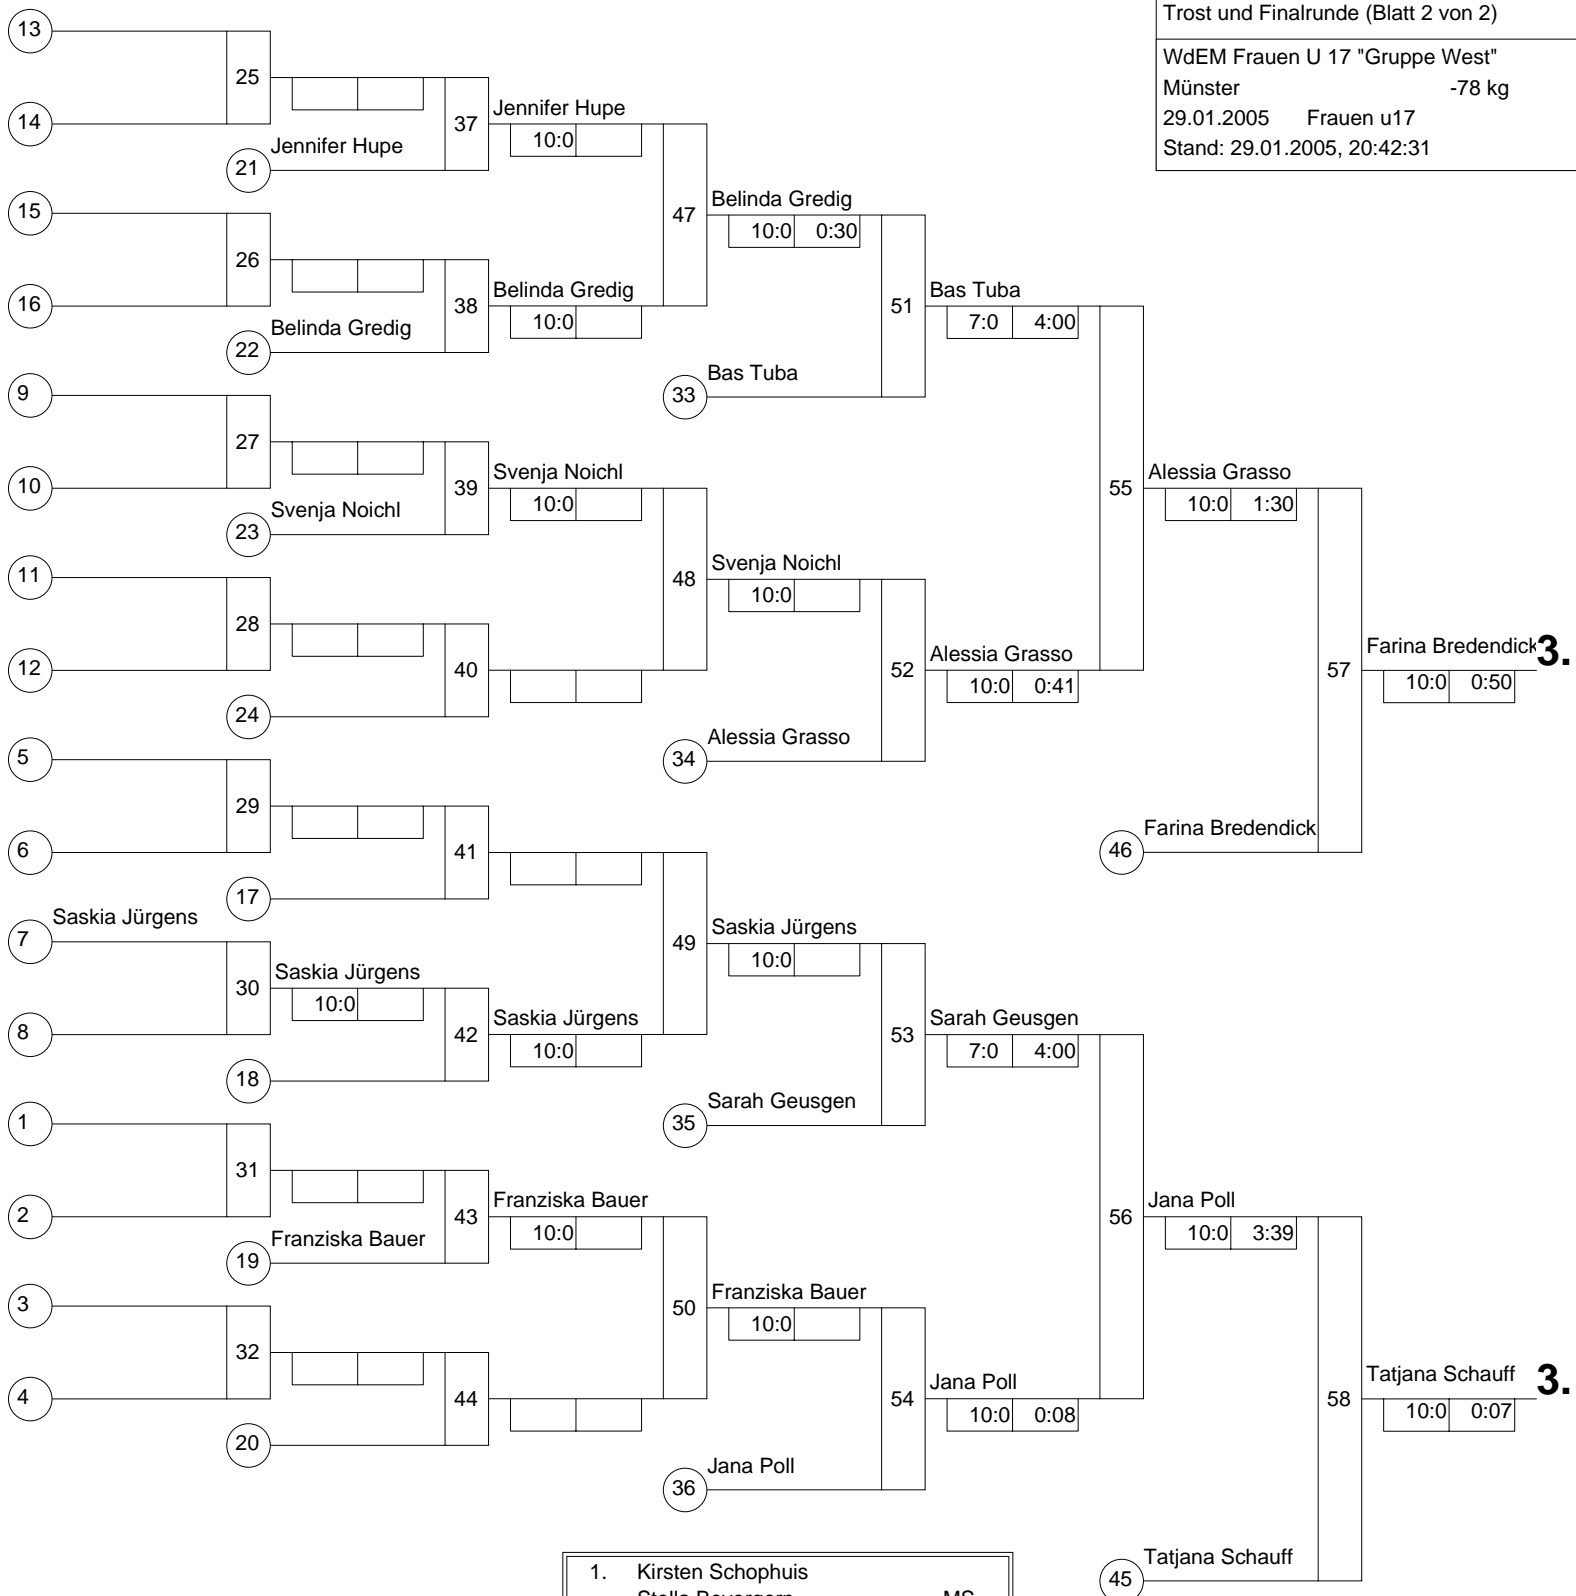

Trostrunde, Verlierer aus Kampf

Doppel-KO-System 32 mit 13 TN

Trost und Finalrunde (Blatt 2 von 2)

WdEM Frauen U 17 "Gruppe West"

Münster

-78 kg

29.01.2005 Frauen u17

Stand: 29.01.2005, 20:42:31

1.	Kirsten Schophuis Stella Bevergern	MS
2.	Jennifer Eichseler Selmer JC	AR
3.	Farina Bredendick KG Bushido Niederrhein	D
3.	Tatjana Schauff DJK VfI Willich	D
5.	Alessia Grasso JC Süd Wuppertal	D
5.	Jana Poll TV Mesum	MS
7.	Bas Tuba SUS Oberaden	AR
7.	Sarah Geusgen Brühler TV	K