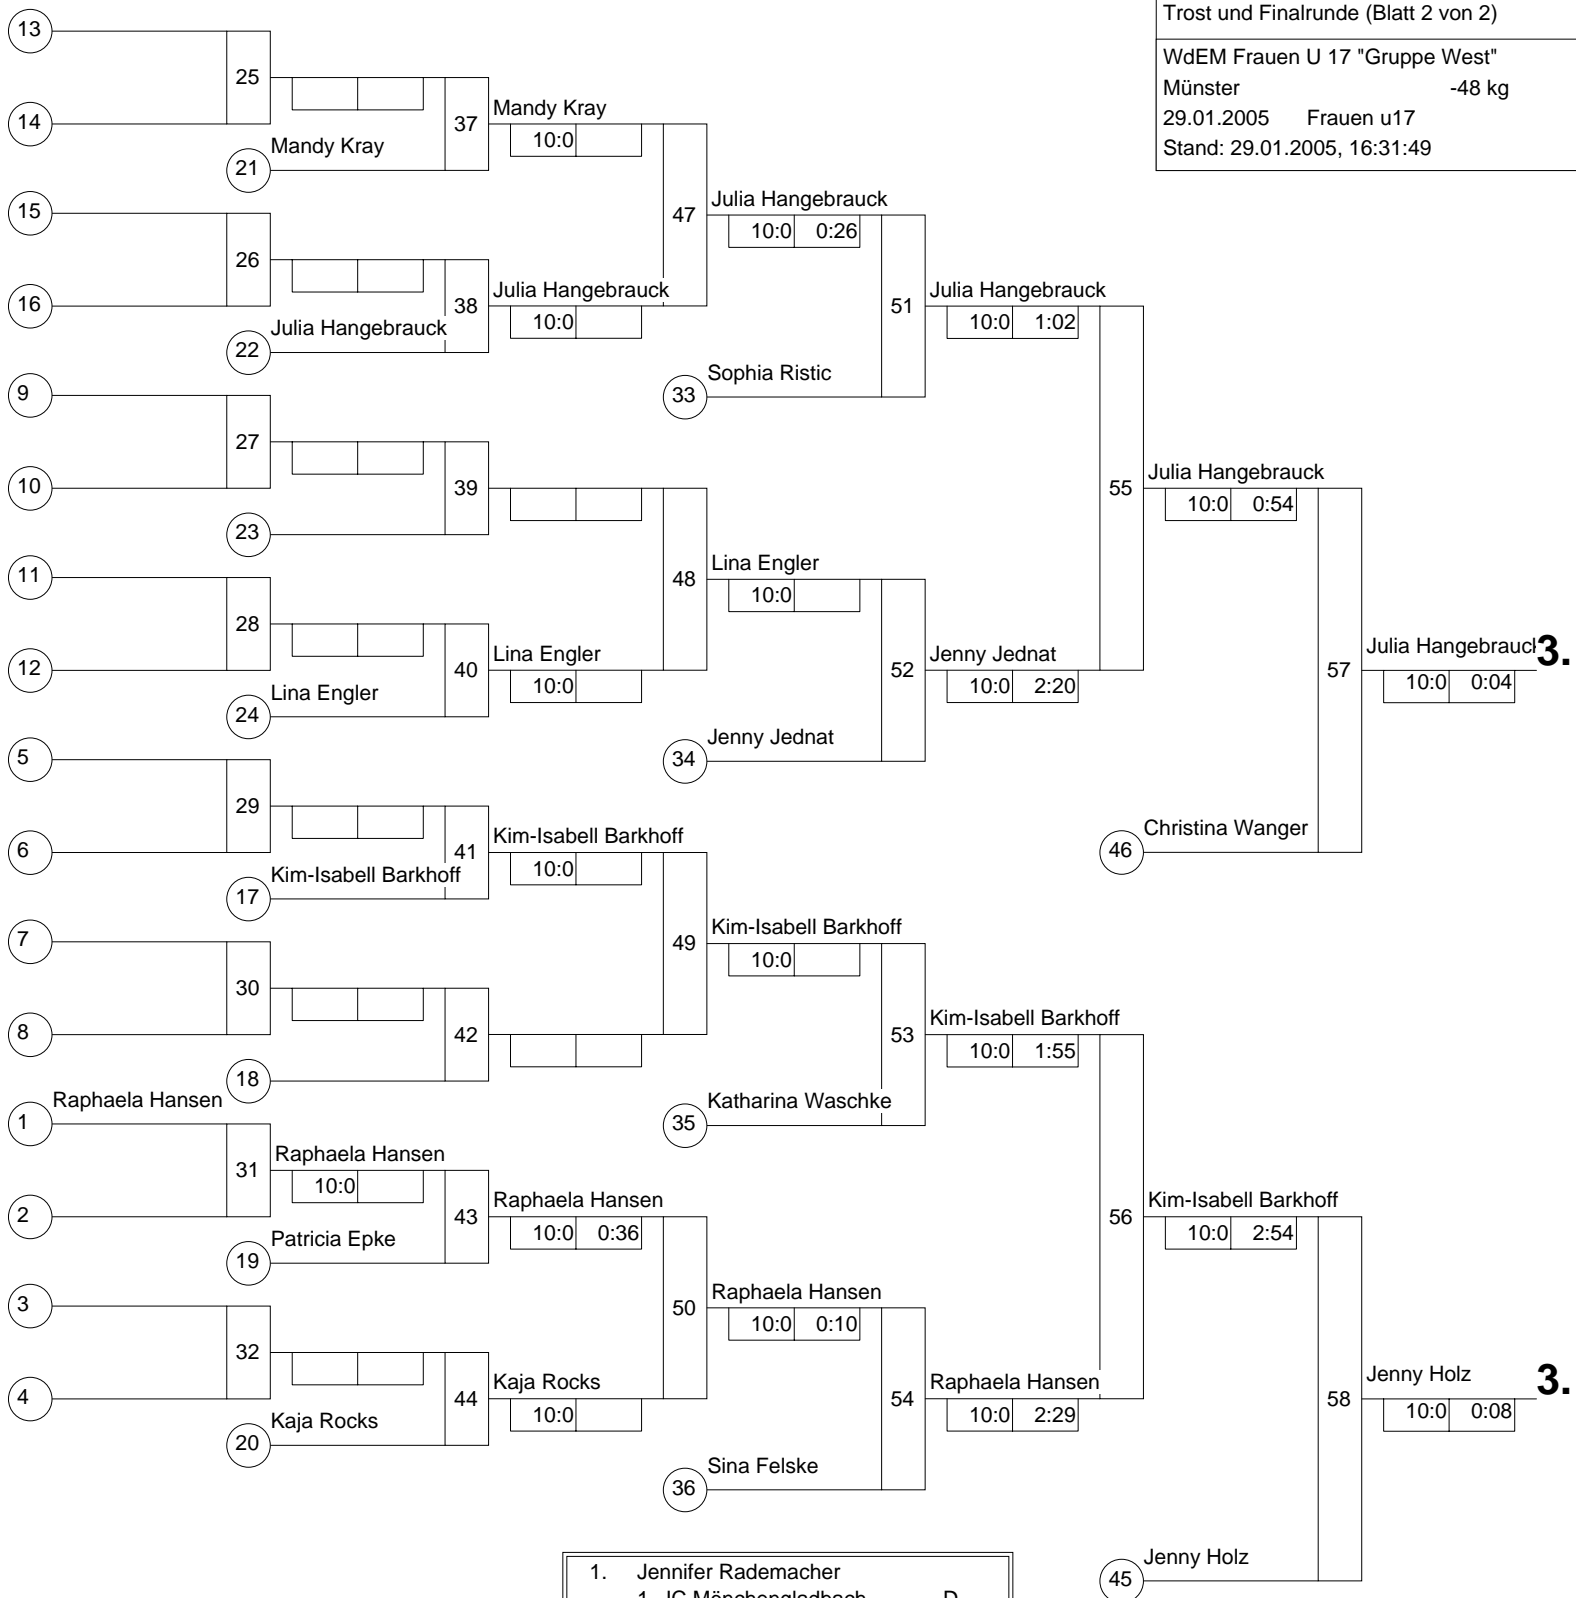

Trostrunde, Verlierer aus Kampf

1.	Jennifer Rademacher	
	1. JC Mönchengladbach	D
2.	Patricia Schütz	
	Beueler JC	K
3.	Julia Hangebrauck	
	DJK Adler 07 Bottrop	MS
3.	Jenny Holz	
	SV 08/29 Friedrichsfeld	D
5.	Christina Wanger	
	JC Langenfeld	D
5.	Kim-Isabell Barkhoff	
	JC Velen Reken	MS
7.	Jenny Jednat	
	SSF Bonn	K
7.	Raphaela Hansen	
	TSV Bayer 04 Leverkusen	K