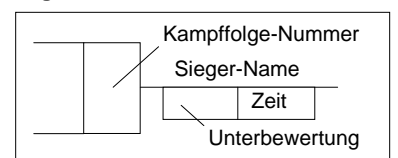

Hauptrunde, Los-Nr.

Doppel-KO-System 32 mit 15 TN

Hauptrunde (Blatt 1 von 2)

WdEM Frauen U 17 "Gruppe West"

Münster -48 kg

29.01.2005 Frauen u17

Stand: 29.01.2005, 16:31:49

1	Jennifer Rademacher 1. JC Mönchengladbach	D 1	1	Jennifer Rademacher				
17	Raphaela Hansen TSV Bayer 04 Leverkusen	K 4	1	10:0	0:15	17	Jennifer Rademacher	
9	Kim-Isabell Barkhoff JC Velen Reken	MS 2	2	10:0			10:0	0:30
25			2				33	Jennifer Rademacher
5	Sophia Ristic PSV Bochum	AR 1	3	10:0			10:0	0:22
21			3			18	Sophia Ristic	
13			4				10:0	
29			4					
3	Patricia Epke SV Brackwede	DT 1	5	10:0			45	Jennifer Rademacher
19			5			19	Jenny Holz	
11	Jenny Holz SV 08/29 Friedrichsfeld	D 3	6	10:0	0:43		10:0	0:43
27			6	10:0			34	Jenny Holz
7	Jenny Jednat SSF Bonn	K 2	7	10:0			10:0	1:55
23			7			20	Jenny Jednat	
15	Kaja Rocks Tus Eichengrün Kamen	AR 3	8	10:0			7:0	4:00
31			8					
2	Patricia Schütz Beueler JC	K 1	9	10:0			1	Jennifer Rademacher
18			9			21	10:0	1:37
10	Mandy Kray JV Siegerland	AR 2	10	10:0	2:50		35	Patricia Schütz
26			10	10:0				
6	Katharina Waschke 1. JC Mönchengladbach	D 2	11	10:0			10:0	2:50
22			11			22	Katharina Waschke	
14	Julia Hangebrauck DJK Adler 07 Bottrop	MS 3	12	10:0	1:10		10:0	1:10
30			12	10:0				
4	Sina Felske JC 66 Bottrop	MS 1	13	10:0			46	Patricia Schütz
20			13			23	10:0	3:40
12			14				36	Christina Wanger
28			14					
8	Lina Engler Bielefelder TG	DT 2	15	10:0			10:0	3:12
24			15			24	Christina Wanger	
16	Christina Wanger JC Langenfeld	D 4	16	10:0	0:08		10:0	0:08
32			16	10:0				

Legende