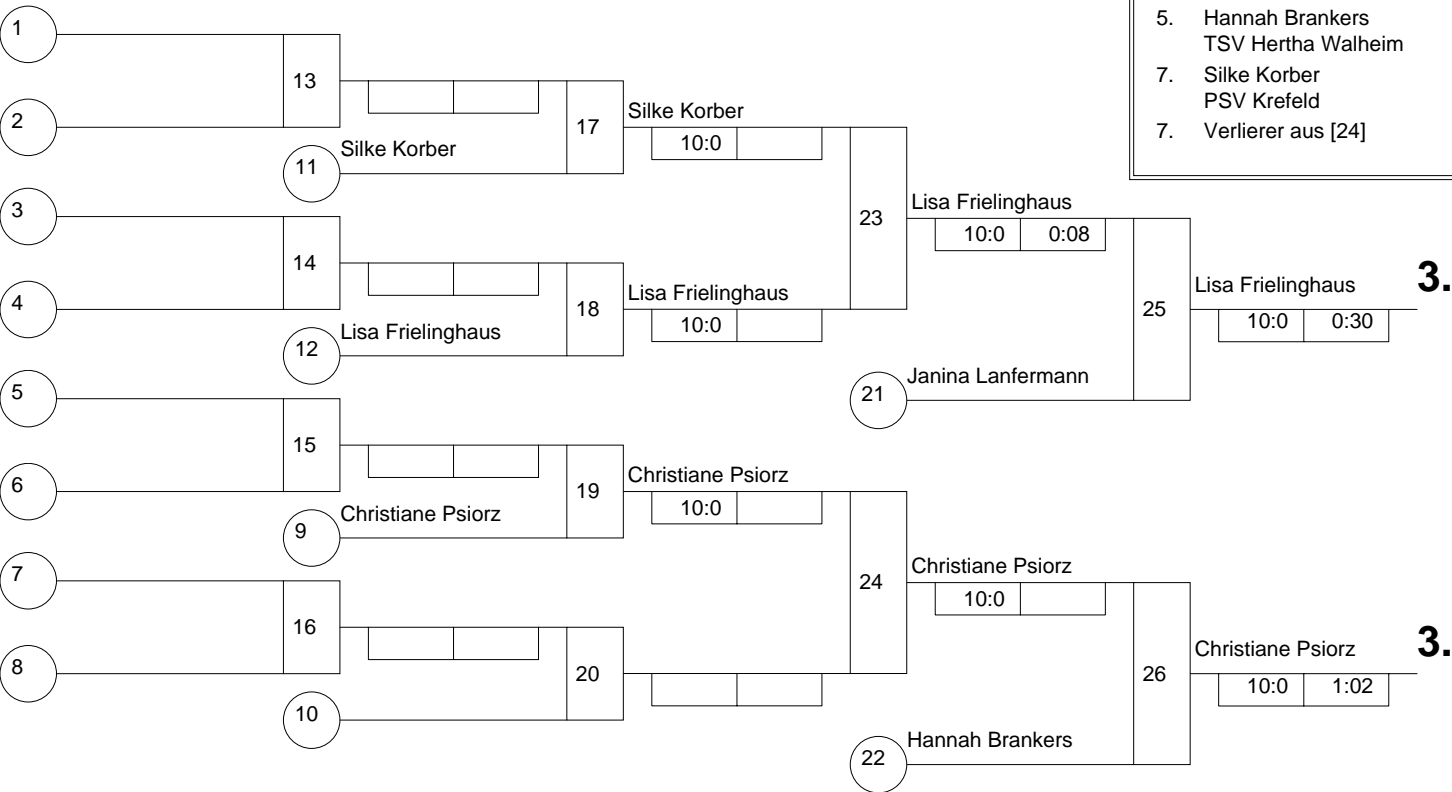

Hauptrunde, Los-Nr.

1	Christiane Psiorz Garather SV	D
9		
5	Sabrina Schemmel Brander TV	K
13		
3		
11		
7	Janina Lanfermann JC 66 Bottrop	MS
15		
2	Silke Korber PSV Krefeld	D
10		
6	Stefanie Kersting Brühler TV	K
14		
4	Hannah Brankers TSV Hertha Walheim	K
12		
8	Lisa Frielinghaus SV Rot-Weiß Stiepel	AR
16		

Doppel-KO-System 16 mit 7 TN

Landessichtungsturnier U 16 w
 Duisburg-Walsum -70 kg
 26.11.2005 Frauen u16
 Stand: 26.11.2005, 17:16:15

- | | | |
|----|--------------------|----|
| 1. | Sabrina Schemmel | K |
| 2. | Stefanie Kersting | K |
| 3. | Lisa Frielinghaus | AR |
| 3. | Christiane Psiorz | D |
| 5. | Janina Lanfermann | MS |
| 5. | Hannah Brankers | K |
| 7. | Silke Korber | D |
| 7. | Verlierer aus [24] | |

Trostrunde, Verlierer aus Kampf

Legende