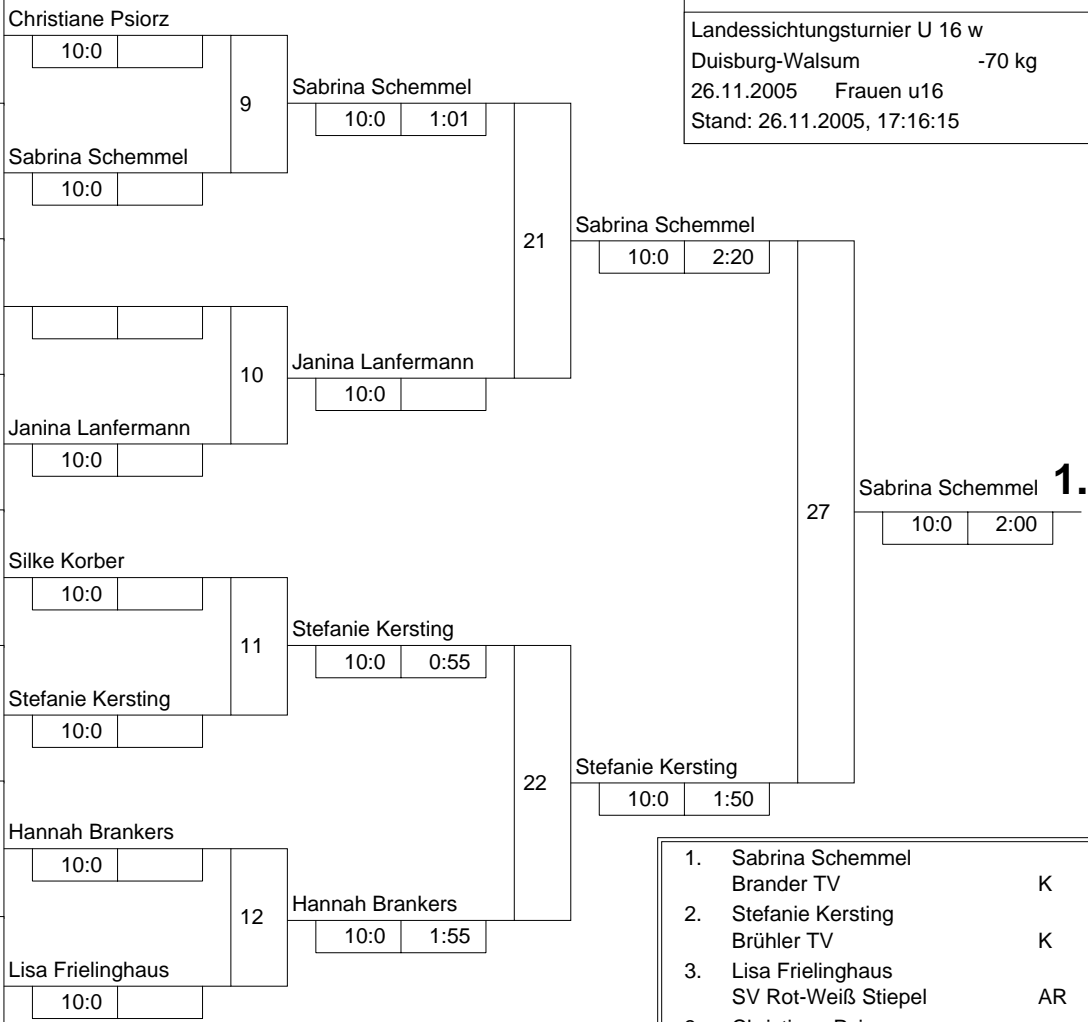

Hauptrunde, Los-Nr.

1	Christiane Psiorz Garather SV	D
9		
5	Sabrina Schemmel Brander TV	K
13		
3		
11		
7	Janina Lanfermann JC 66 Bottrop	MS
15		
2	Silke Korber PSV Krefeld	D
10		
6	Stefanie Kersting Brühler TV	K
14		
4	Hannah Brankers TSV Hertha Walheim	K
12		
8	Lisa Frielinghaus SV Rot-Weiß Stiepel	AR
16		

Doppel-KO-System 16 mit 7 TN

Landessichtungsturnier U 16 w
 Duisburg-Walsum -70 kg
 26.11.2005 Frauen u16
 Stand: 26.11.2005, 17:16:15

- | | | |
|----|--------------------|----|
| 1. | Sabrina Schemmel | K |
| 2. | Stefanie Kersting | K |
| 3. | Lisa Frielinghaus | AR |
| 3. | Christiane Psiorz | D |
| 5. | Janina Lanfermann | MS |
| 5. | Hannah Brankers | K |
| 7. | Silke Korber | D |
| 7. | Verlierer aus [24] | |

Trostrunde, Verlierer aus Kampf

Legende