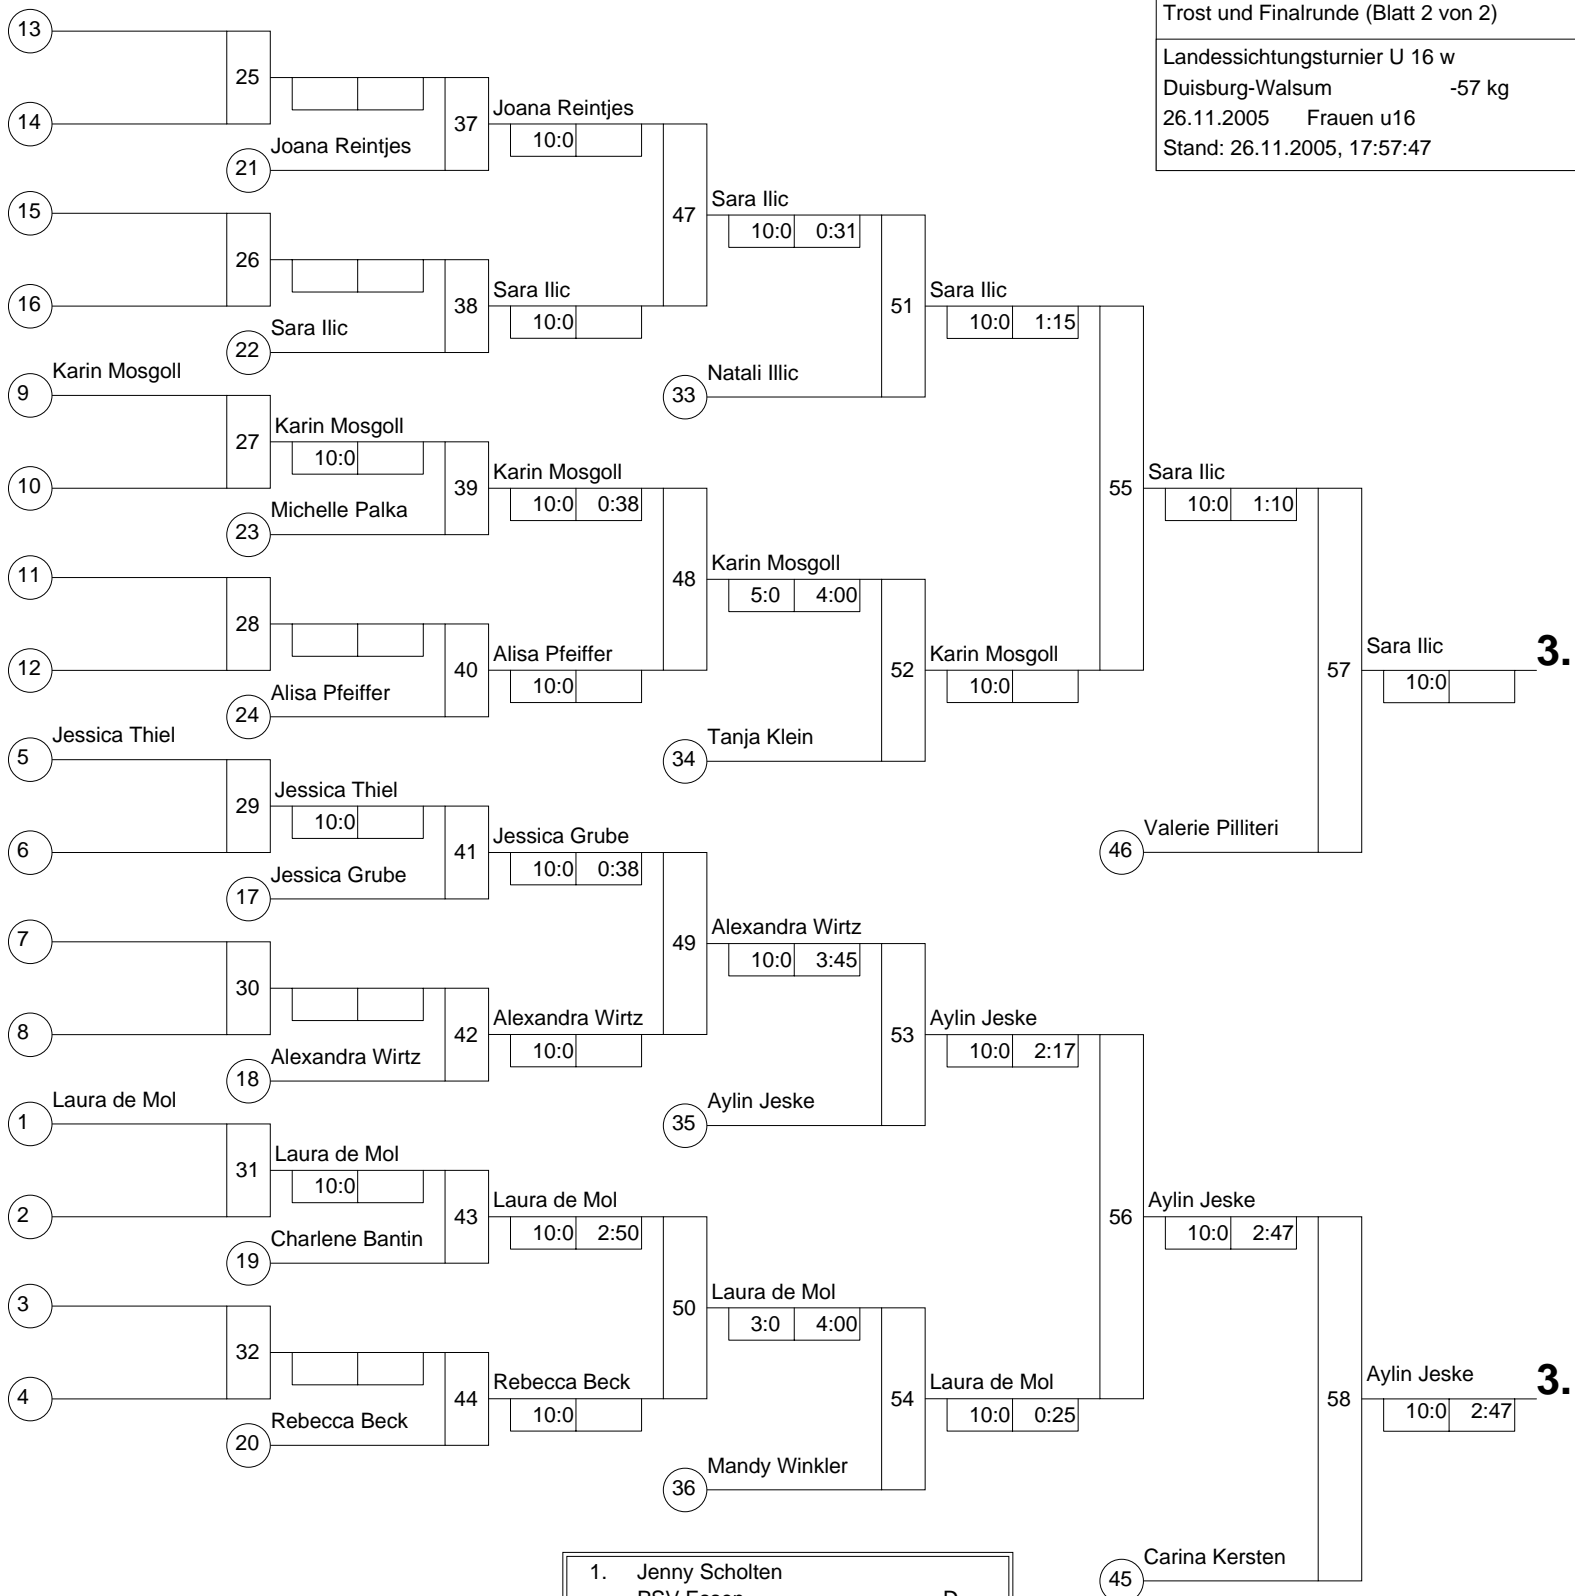

1.

Trostrunde, Verlierer aus Kampf

Doppel-KO-System 32 mit 19 TN

Trost und Finalrunde (Blatt 2 von 2)

Landessichtungsturnier U 16 w

Duisburg-Walsum -57 kg

26.11.2005 Frauen u16

Stand: 26.11.2005, 17:57:47