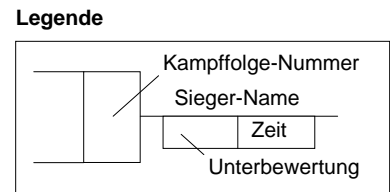

Landessichtungsturnier U 16 w
Duisburg-Walsum -57 kg
26.11.2005 Frauen u16
Stand: 26.11.2005, 17:57:47

1	Laura de Mol PSV Essen	D	1	Jessica Grube	10:0	1:10	17	Carina Kersten	10:0	2:09	33	Carina Kersten	10:0	2:20	45	Miriam Dunkel	10:0	1:30	59
17	Jessica Grube DJK Adler 07 Bottrop	MS																	
9	Carina Kersten Judo-Team Holten	D	2	Carina Kersten	10:0														
25																			
5	Natali Illic Post-Telekom SV Düsseldorf	D	3	Natali Illic	10:0		18	Natali Illic	5:0	4:00									
21																			
13	Alexandra Wirtz JJJC Yamanashi Porz	K	4	Alexandra Wirtz	10:0														
29																			
3	Jessica Thiel 1. JC Mönchengladbach	D	5	Miriam Dunkel	10:0	2:15	19	Miriam Dunkel	10:0	1:00									
19	Miriam Dunkel SU Witten-Annen	AR																	
11	Charlene Bantin MSV Duisburg	D	6	Charlene Bantin	10:0														
27																			
7	Rebecca Beck 1. Walsumer JC	D	7	Rebecca Beck	10:0		20	Tanja Klein	7:0	4:00									
23																			
15	Tanja Klein TSV Hertha Walheim	K	8	Tanja Klein	10:0														
31																			
2	Jenny Scholten PSV Essen	D	9	Jenny Scholten	10:0	2:05	21	Jenny Scholten	10:0	0:39									
18	Karin Mosgoll DJK Adler 07 Bottrop	MS																	
10	Joana Reintjes JC Asahi Kleve	D	10	Joana Reintjes	10:0														
26																			
6	Sara Ilic Post-Telekom SV Düsseldorf	D	11	Sara Ilic	10:0		22	Aylin Jeske	10:0	0:05									
22																			
14	Aylin Jeske JJJC Yamanashi Porz	K	12	Aylin Jeske	10:0														
30																			
4	Mandy Winkler DJK Eintracht Borbeck	D	13	Mandy Winkler	10:0		23	Mandy Winkler	10:0	0:23									
20																			
12	Michelle Palka Kodokan Duisburg	D	14	Michelle Palka	10:0														
28																			
8	Valerie Pilliteri 1. Walsumer JC	D	15	Valerie Pilliteri	10:0		24	Valerie Pilliteri	10:0	0:23									
24																			
16	Alisa Pfeiffer Judo Wiehl	K	16	Alisa Pfeiffer	10:0														
32																			

1.