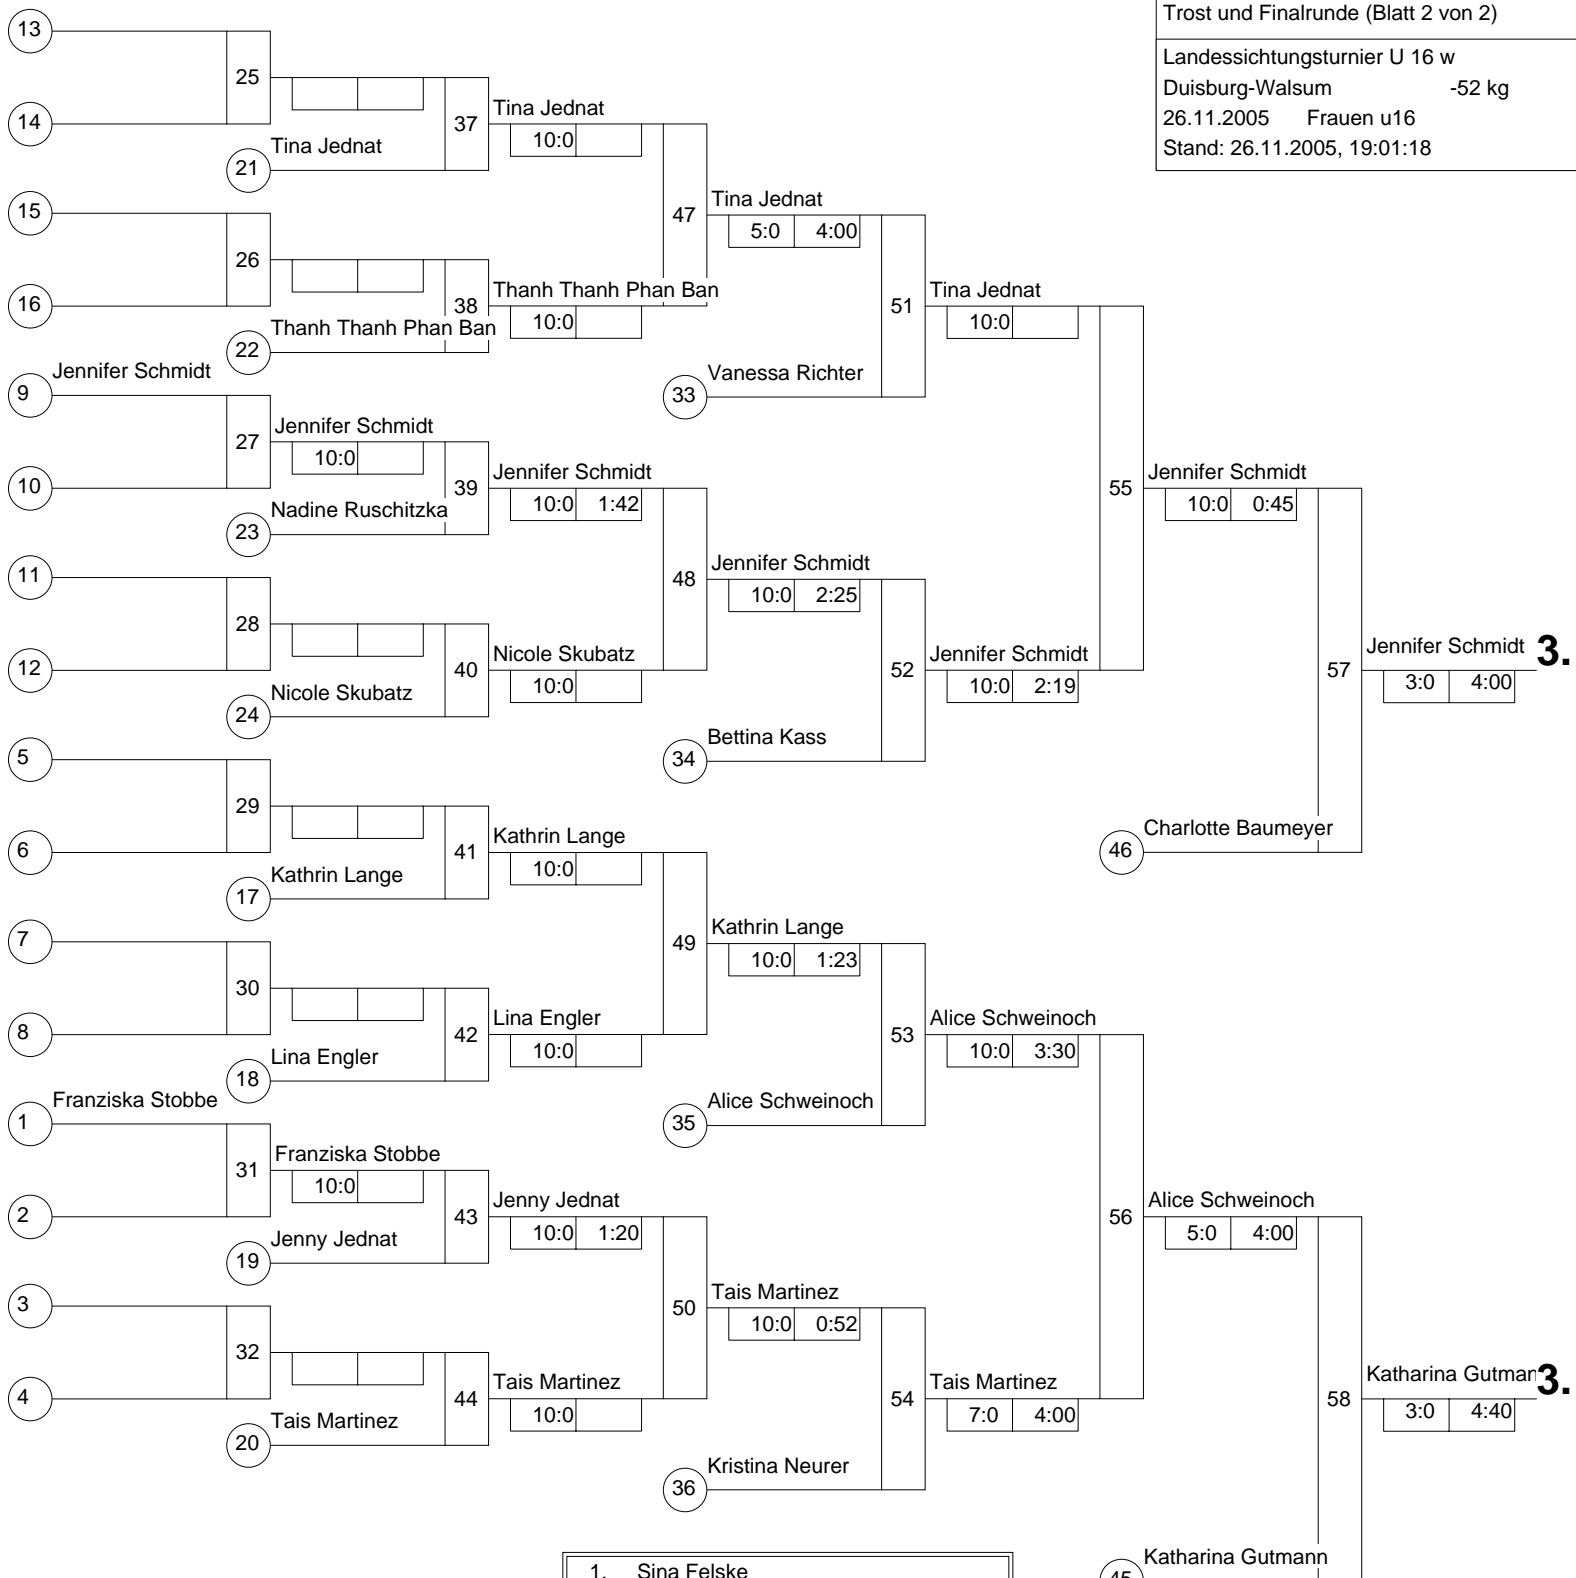

1.

Trostrunde, Verlierer aus Kampf

Doppel-KO-System 32 mit 18 TN

Trost und Finalrunde (Blatt 2 von 2)

Landessichtungsturnier U 16 w

Duisburg-Walsum -52 kg

26.11.2005 Frauen u16

Stand: 26.11.2005, 19:01:18