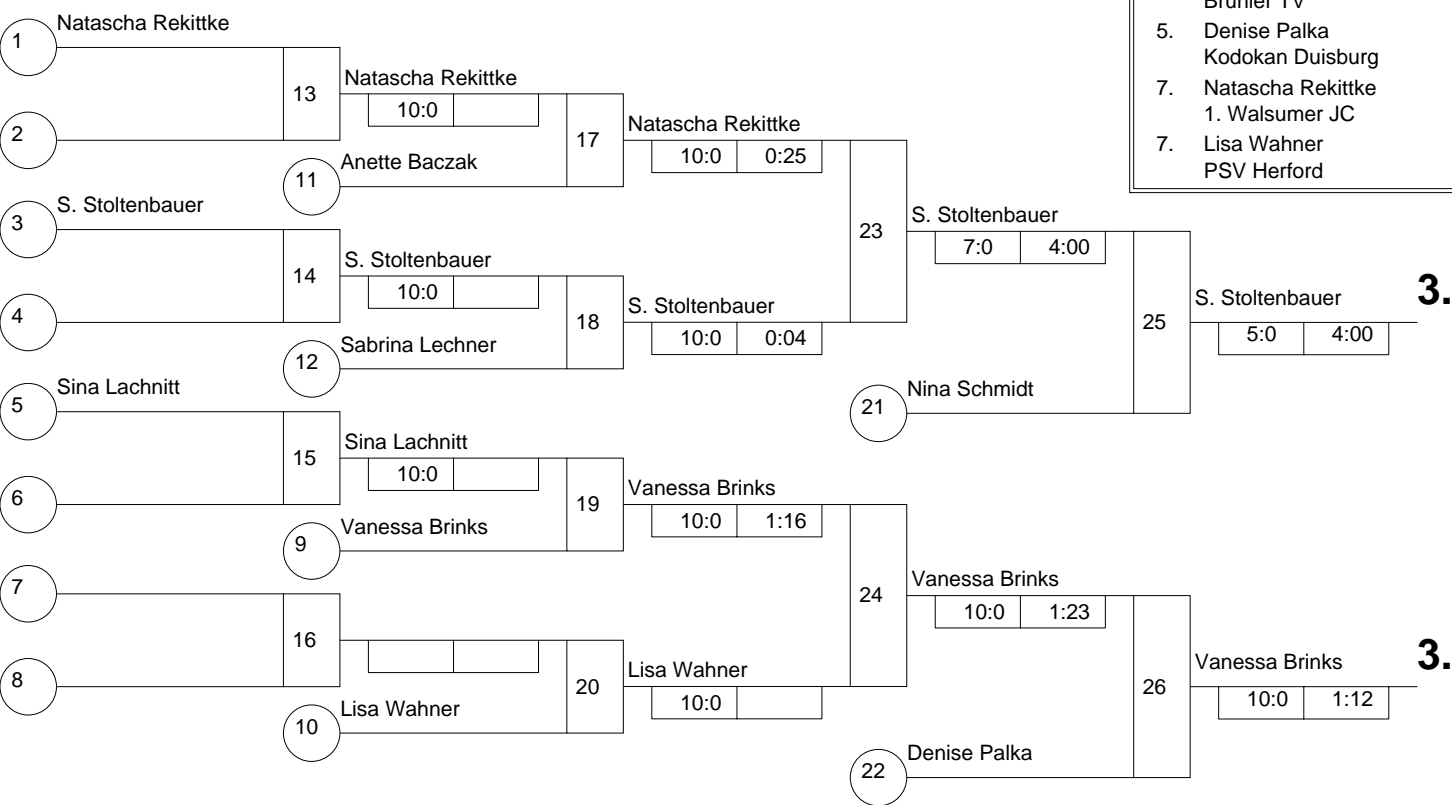

Hauptrunde, Los-Nr.

1	Natascha Rekitke 1. Walsumer JC	D
9	Verena Achnitz Beueler JC	K
5	Vanessa Brinks JJJC Yamanashi Porz	K
13		
3	Sandrine Stoltenbauer Judo-Team Holten	D
11	Lisa Wahner PSV Herford	DT
7	Nina Schmidt Brühler TV	K
15		
2	Sina Lachnitt 1. Walsumer JC	D
10	Anette Baczak JC Aachen-Hörn	K
6	Sonja Wirth JC Swisttal	K
14		
4	Denise Palka Kodokan Duisburg	D
12		
8	Sabrina Lechner JC Haaren	K
16		

Doppel-KO-System 16 mit 11 TN

Landessichtungsturnier U 16 w
Duisburg-Walsum -44 kg
26.11.2005 Frauen u16
Stand: 26.11.2005, 18:41:44

1.	Sonja Wirth JC Swisttal	K
2.	Verena Achnitz Beueler JC	K
3.	Sandrine Stoltenbauer Judo-Team Holten	D
3.	Vanessa Brinks JJJC Yamanashi Porz	K
5.	Nina Schmidt Brühler TV	K
5.	Denise Palka Kodokan Duisburg	D
7.	Natascha Rekitke 1. Walsumer JC	D
7.	Lisa Wahner PSV Herford	DT

Trostrunde, Verlierer aus Kampf

Legende