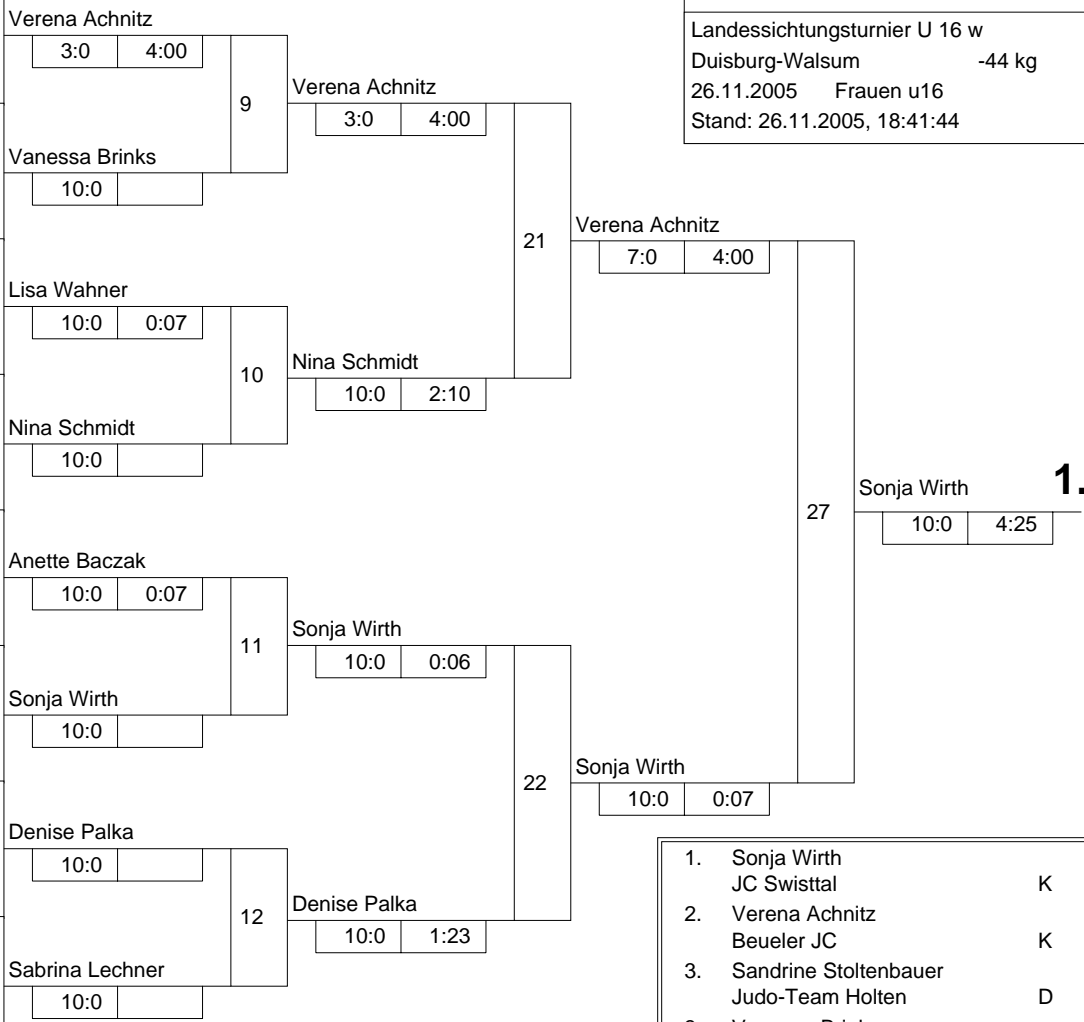

Hauptrunde, Los-Nr.

1	Natascha Rekitke 1. Walsumer JC	D
9	Verena Achnitz Beueler JC	K
5	Vanessa Brinks JJJC Yamanashi Porz	K
13		
3	Sandrine Stoltenbauer Judo-Team Holten	D
11	Lisa Wahner PSV Herford	DT
7	Nina Schmidt Brühler TV	K
15		
2	Sina Lachnitt 1. Walsumer JC	D
10	Anette Baczak JC Aachen-Hörn	K
6	Sonja Wirth JC Swisttal	K
14		
4	Denise Palka Kodokan Duisburg	D
12		
8	Sabrina Lechner JC Haaren	K
16		

Doppel-KO-System 16 mit 11 TN

Landessichtungsturnier U 16 w
Duisburg-Walsum -44 kg
26.11.2005 Frauen u16
Stand: 26.11.2005, 18:41:44

1.	Sonja Wirth JC Swisttal	K
2.	Verena Achnitz Beueler JC	K
3.	Sandrine Stoltenbauer Judo-Team Holten	D
3.	Vanessa Brinks JJJC Yamanashi Porz	K
5.	Nina Schmidt Brühler TV	K
5.	Denise Palka Kodokan Duisburg	D
7.	Natascha Rekitke 1. Walsumer JC	D
7.	Lisa Wahner PSV Herford	DT

Trostrunde, Verlierer aus Kampf

Legende