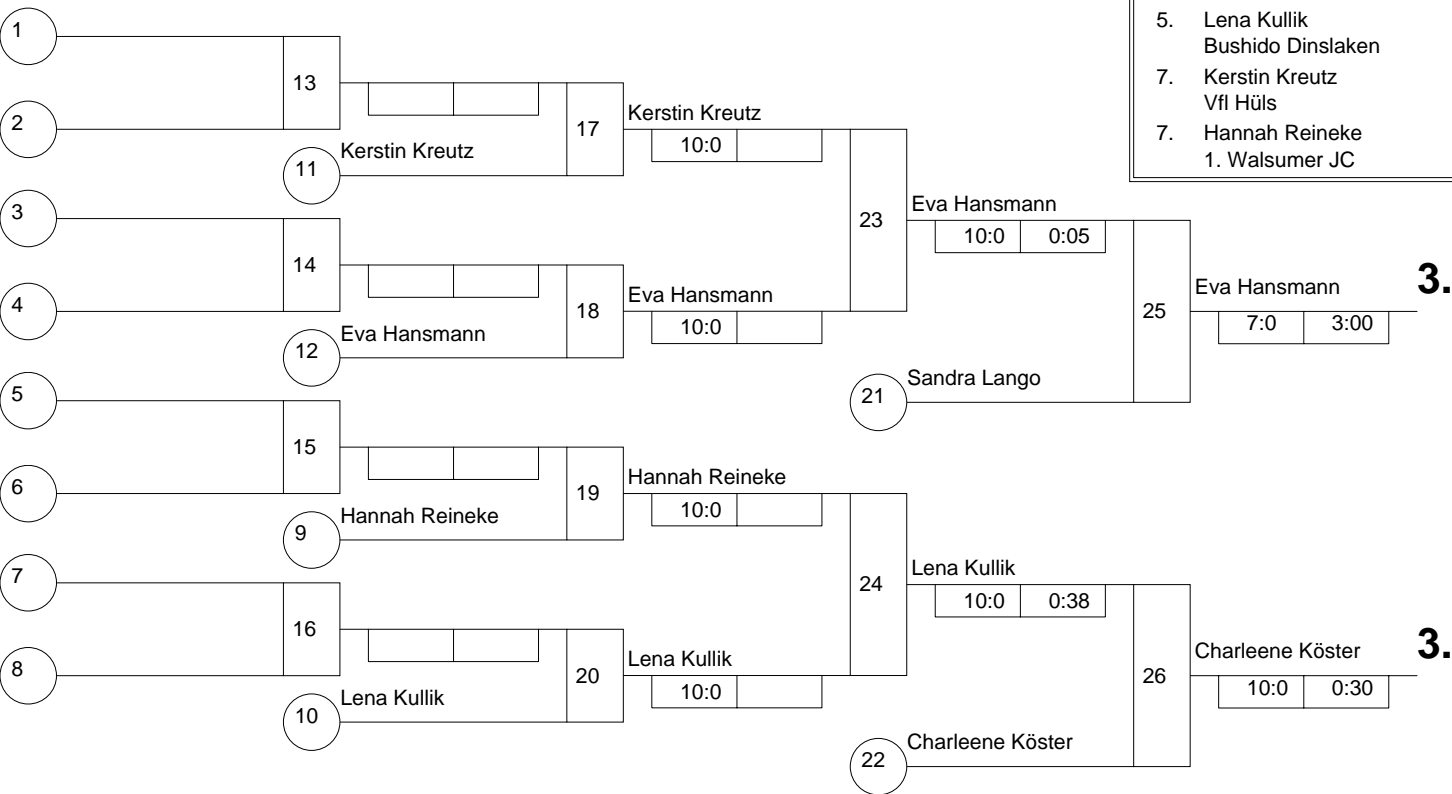

Hauptrunde, Los-Nr.

1	Hannah Reineke 1. Walsumer JC	D	1
9			
5	Sandra Lango Gütersloher JC	DT	2
13			
3	Lena Kullik Bushido Dinslaken	D	3
11			
7	Linda Kowalik Judogemeinschaft Münster	MS	4
15			
2	Marie-Christin Klaff PSV Duisburg	D	5
10			
6	Kerstin Kreutz Vfl Hüls	MS	6
14			
4	Eva Hansmann Brühler TV	K	7
12			
8	Charleene Köster TSV Hagen	AR	8
16			

Doppel-KO-System 16 mit 8 TN

LET U 13 w
Duisburg-Walsum -52 kg
27.11.2005 Jugend u13 w
Stand: 27.11.2005, 15:13:26

- | | | |
|----|---|----|
| 1. | Linda Kowalik
Judogemeinschaft Münster | MS |
| 2. | Marie-Christin Klaff
PSV Duisburg | D |
| 3. | Eva Hansmann
Brühler TV | K |
| 3. | Charleene Köster
TSV Hagen | AR |
| 5. | Sandra Lango
Gütersloher JC | DT |
| 5. | Lena Kullik
Bushido Dinslaken | D |
| 7. | Kerstin Kreutz
Vfl Hüls | MS |
| 7. | Hannah Reineke
1. Walsumer JC | D |

Trostrunde, Verlierer aus Kampf

Legende