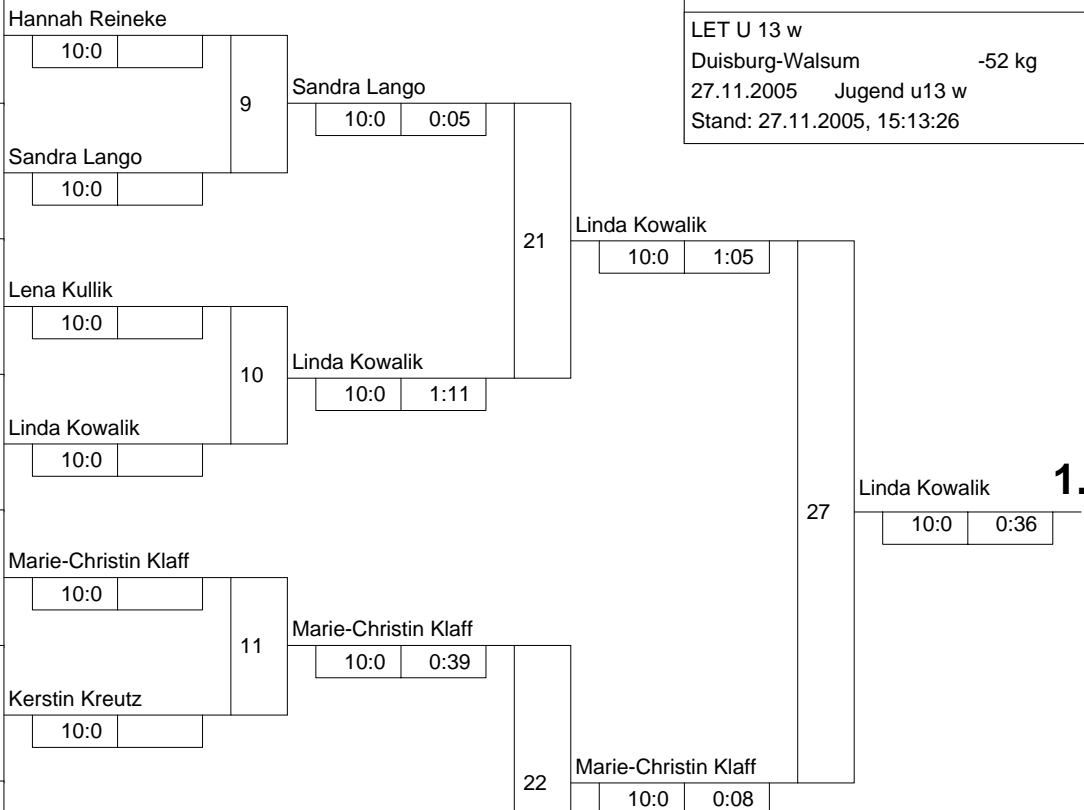

Hauptrunde, Los-Nr.

1	Hannah Reineke 1. Walsumer JC	D	1
9			
5	Sandra Lango Gütersloher JC	DT	2
13			
3	Lena Kullik Bushido Dinslaken	D	3
11			
7	Linda Kowalik Judogemeinschaft Münster	MS	4
15			
2	Marie-Christin Klaff PSV Duisburg	D	5
10			
6	Kerstin Kreutz Vfl Hüls	MS	6
14			
4	Eva Hansmann Brühler TV	K	7
12			
8	Charleene Köster TSV Hagen	AR	8
16			

Doppel-KO-System 16 mit 8 TN

LET U 13 w
Duisburg-Walsum -52 kg
27.11.2005 Jugend u13 w
Stand: 27.11.2005, 15:13:26

- | | | |
|----|---|----|
| 1. | Linda Kowalik
Judogemeinschaft Münster | MS |
| 2. | Marie-Christin Klaff
PSV Duisburg | D |
| 3. | Eva Hansmann
Brühler TV | K |
| 3. | Charleene Köster
TSV Hagen | AR |
| 5. | Sandra Lango
Gütersloher JC | DT |
| 5. | Lena Kullik
Bushido Dinslaken | D |
| 7. | Kerstin Kreutz
Vfl Hüls | MS |
| 7. | Hannah Reineke
1. Walsumer JC | D |

Trostrunde, Verlierer aus Kampf

Legende