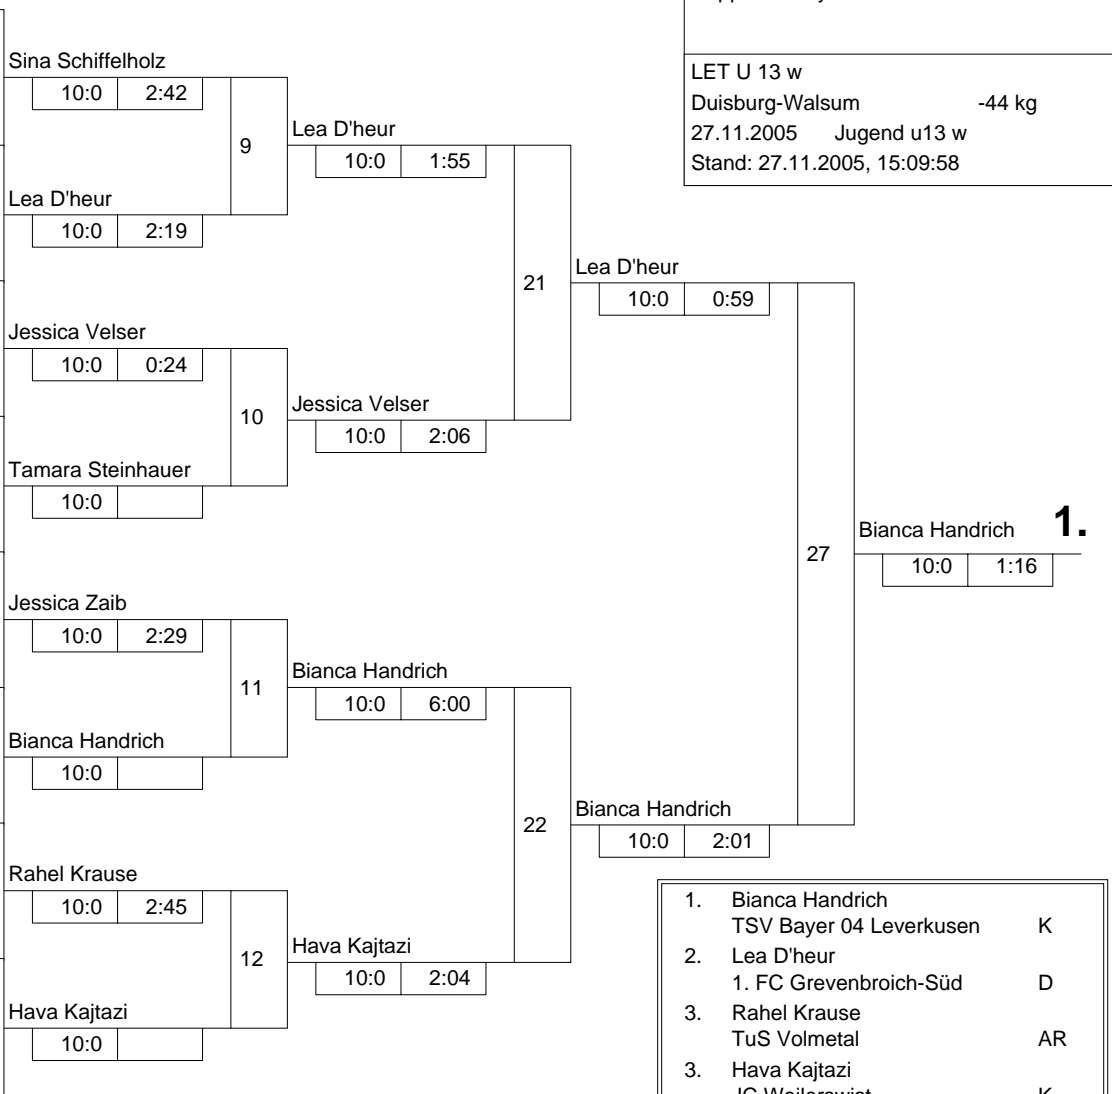

Hauptrunde, Los-Nr.

1	Rebecca Gewert PSV Duisburg	D	1
9	Sina Schiffelholz Banzai Gelsenkirchen	MS	1
5	Lea D'heur 1. FC Grevenbroich-Süd	D	2
13	Cyra Böcker TuS Volmetal	AR	2
3	Jessica Velser Post-Telekom SV Düsseldorf	D	3
11	Vivien Schumann TV Brilon	AR	3
7	Tamara Steinhauer Brühler TV	K	4
15			4
2	Vivien Müller 1. JC Mönchengladbach	D	5
10	Jessica Zaib SU Witten-Annen	AR	5
6	Bianca Handrich TSV Bayer 04 Leverkusen	K	6
14			6
4	Alyna Gonzalez Budo-Sport Kaarst	D	7
12	Rahel Krause TuS Volmetal	AR	7
8	Hava Kajtazi JC Weilerswist	K	8
16			8

- | | | | |
|----|-------------------|----------------------------|----|
| 1. | Bianca Handrich | TSV Bayer 04 Leverkusen | K |
| 2. | Lea D'heur | 1. FC Grevenbroich-Süd | D |
| 3. | Rahel Krause | TuS Volmetal | AR |
| 3. | Hava Kajtazi | JC Weilerswist | K |
| 5. | Jessica Velser | Post-Telekom SV Düsseldorf | D |
| 5. | Tamara Steinhauer | Brühler TV | K |
| 7. | Jessica Zaib | SU Witten-Annen | AR |
| 7. | Vivien Müller | 1. JC Mönchengladbach | D |

Trostrunde, Verlierer aus Kampf

1	Rebecca Gewert	13
2	Cyra Böcker	17
3	Vivien Schumann	14
4		18
5	Vivien Müller	12
6		15
7	Alyna Gonzalez	9
8		16

Legende