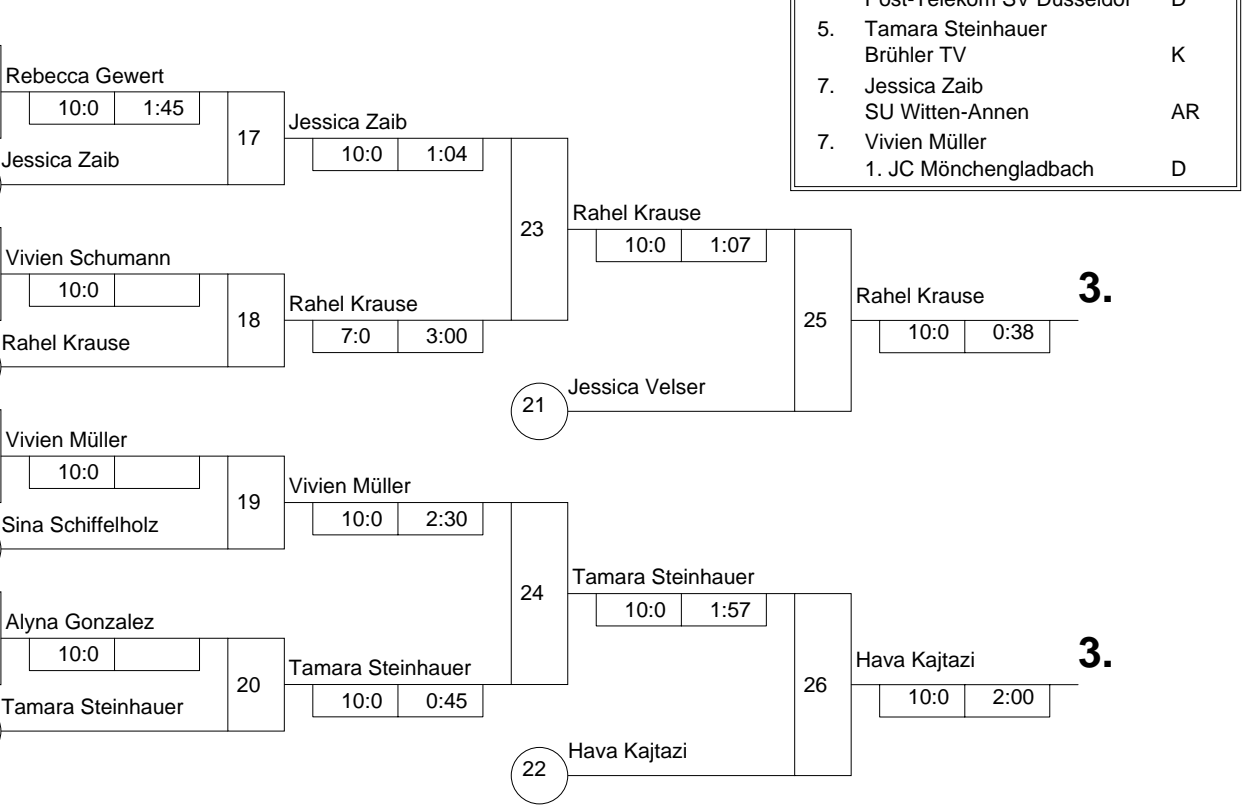

Hauptrunde, Los-Nr.

1	Rebecca Gewert PSV Duisburg	D	1
9	Sina Schiffelholz Banzai Gelsenkirchen	MS	1
5	Lea D'heur 1. FC Grevenbroich-Süd	D	2
13	Cyra Böcker TuS Volmetal	AR	2
3	Jessica Velser Post-Telekom SV Düsseldorf	D	3
11	Vivien Schumann TV Brilon	AR	3
7	Tamara Steinhauer Brühler TV	K	4
15			4
2	Vivien Müller 1. JC Mönchengladbach	D	5
10	Jessica Zaib SU Witten-Annen	AR	5
6	Bianca Handrich TSV Bayer 04 Leverkusen	K	6
14			6
4	Alyna Gonzalez Budo-Sport Kaarst	D	7
12	Rahel Krause TuS Volmetal	AR	7
8	Hava Kajtazi JC Weilerswist	K	8
16			8

Trostrunde, Verlierer aus Kampf

1	Rebecca Gewert	13
2	Cyra Böcker	17
3	Vivien Schumann	14
4		18
5	Vivien Müller	12
6		15
7	Alyna Gonzalez	9
8		16

Legende