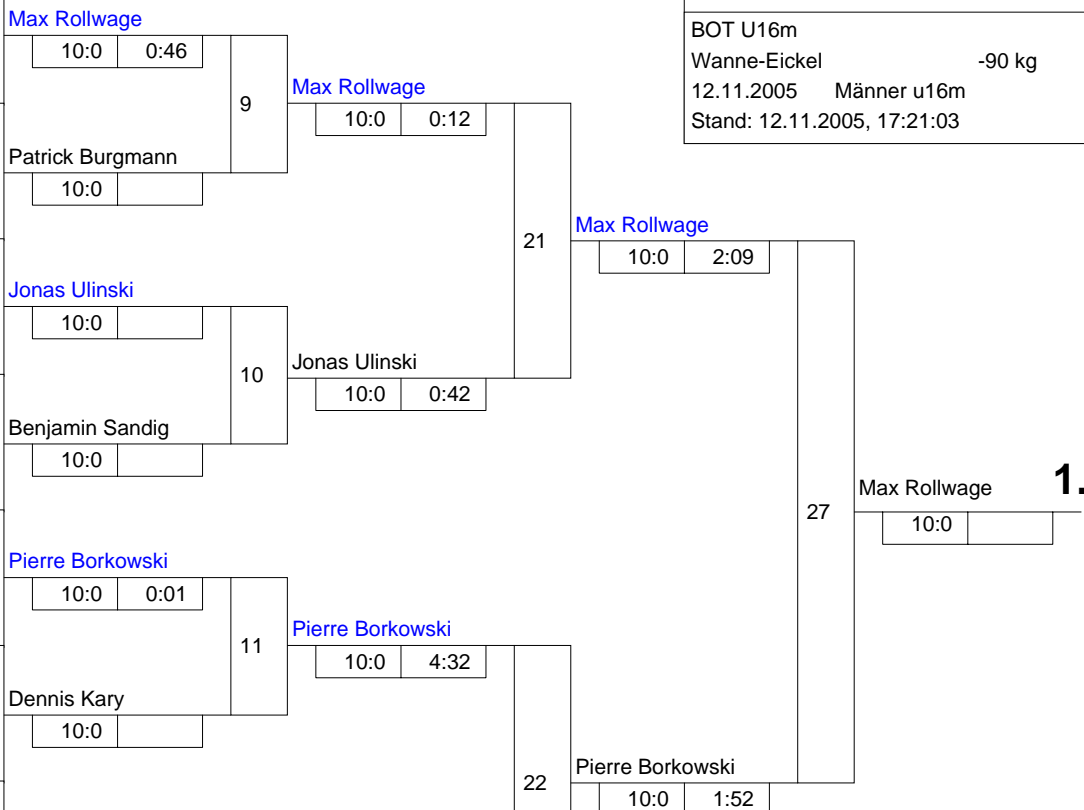

### Hauptrunde, Los-Nr.

1	Max Rollwage Niedersächsischer Judo Ver	NS	1
9	Frank Nikklas TV Nidda	HE	1
5	Patrick Burgmann ARGE Baden-Württemberg	WÜ	2
13			2
3	Sven Heinle ARGE Baden-Württemberg	WÜ	3
11	Jonas Ulinski TSV Bayer 04 Leverkusen	NW	3
7	Benjamin Sandig BSV Adorf	SN	4
15			4
2	Ben Malwig Judo-Verband Mecklenburg-	MV	5
10	Pierre Borkowski Judo-Verband Berlin	BE	5
6	Dennis Kary TSV Bayer 04 Leverkusen	NW 1	6
14			6
4	Cedric Glaser ARGE Baden-Württemberg	WÜ	7
12			7
8	Maximilian Schaupp Hessischer Judo-Verband	HE	8
16			8

Doppel-KO-System 16 mit 11 TN

BOT U16m  
Wanne-Eickel -90 kg  
12.11.2005 Männer u16m  
Stand: 12.11.2005, 17:21:03

1. Max Rollwage  
Niedersächsischer Judo Ver NS
2. Pierre Borkowski  
Judo-Verband Berlin BE
3. Jonas Ulinski  
TSV Bayer 04 Leverkusen NW
3. Maximilian Schaupp  
Hessischer Judo-Verband HE
5. Dennis Kary  
TSV Bayer 04 Leverkusen NW
5. Patrick Burgmann  
ARGE Baden-Württemberg WÜ
7. Cedric Glaser  
ARGE Baden-Württemberg WÜ
7. Benjamin Sandig  
BSV Adorf SN

### Trostrunde, Verlierer aus Kampf