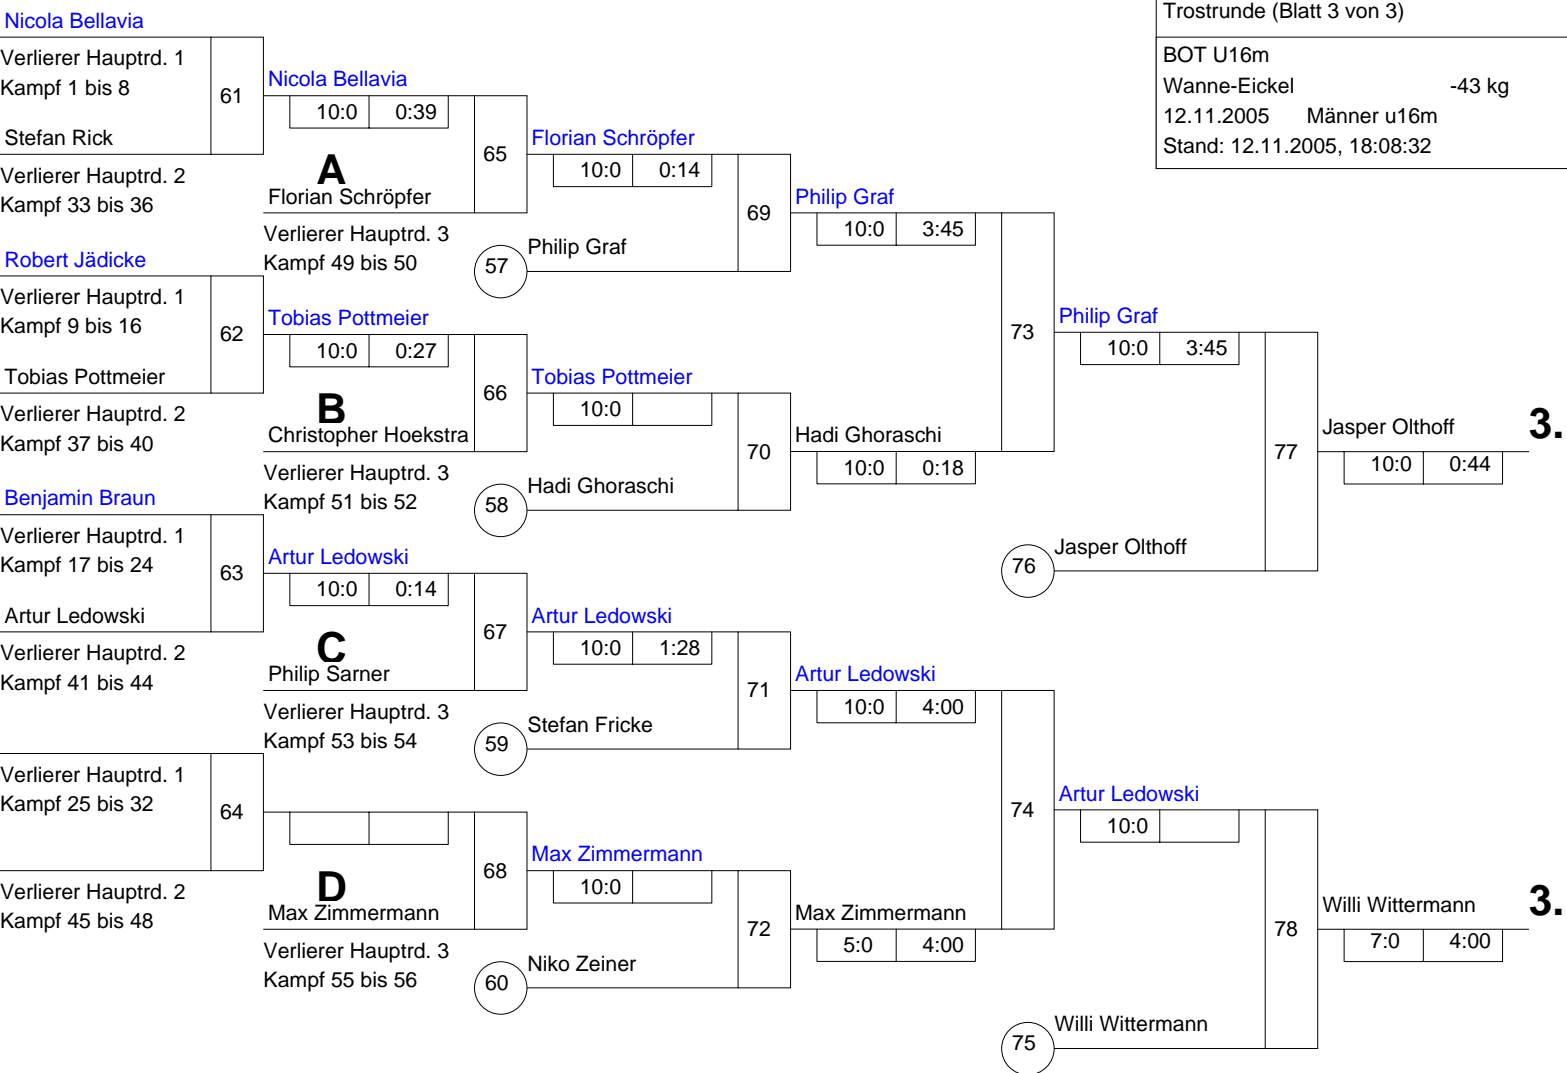

Hauptrunde, Sieger aus Kampf

KO-System 2x Trostrd. 64 mit 42 TN

Hauptrunde 2 (Blatt 2 von 3)

BOT U16m

Wanne-Eickel -43 kg

12.11.2005 Männer u16m

Stand: 12.11.2005, 18:08:32

Legende

**Trostrunde aller Verlierer gegen Poolsieger aus Pool**

KO-System 2x Trostrd. 64 mit 42 TN

Trostrunde (Blatt 3 von 3)

BOT U16m

Wanne-Eickel -43 kg

12.11.2005 Männer u16m

Stand: 12.11.2005, 18:08:32

- |    |                    |    |
|----|--------------------|----|
| 1. | Mark Ziegel Müller | WÜ |
| 2. | Danny-Paul Kiel    | TH |
| 3. | Jasper Olthoff     | BE |
| 3. | Willi Wittermann   | HH |
| 5. | Philip Graf        | BY |
| 5. | Artur Ledowski     | SH |
| 7. | Hadi Ghoraschi     | NS |
| 7. | Max Zimmermann     | BB |