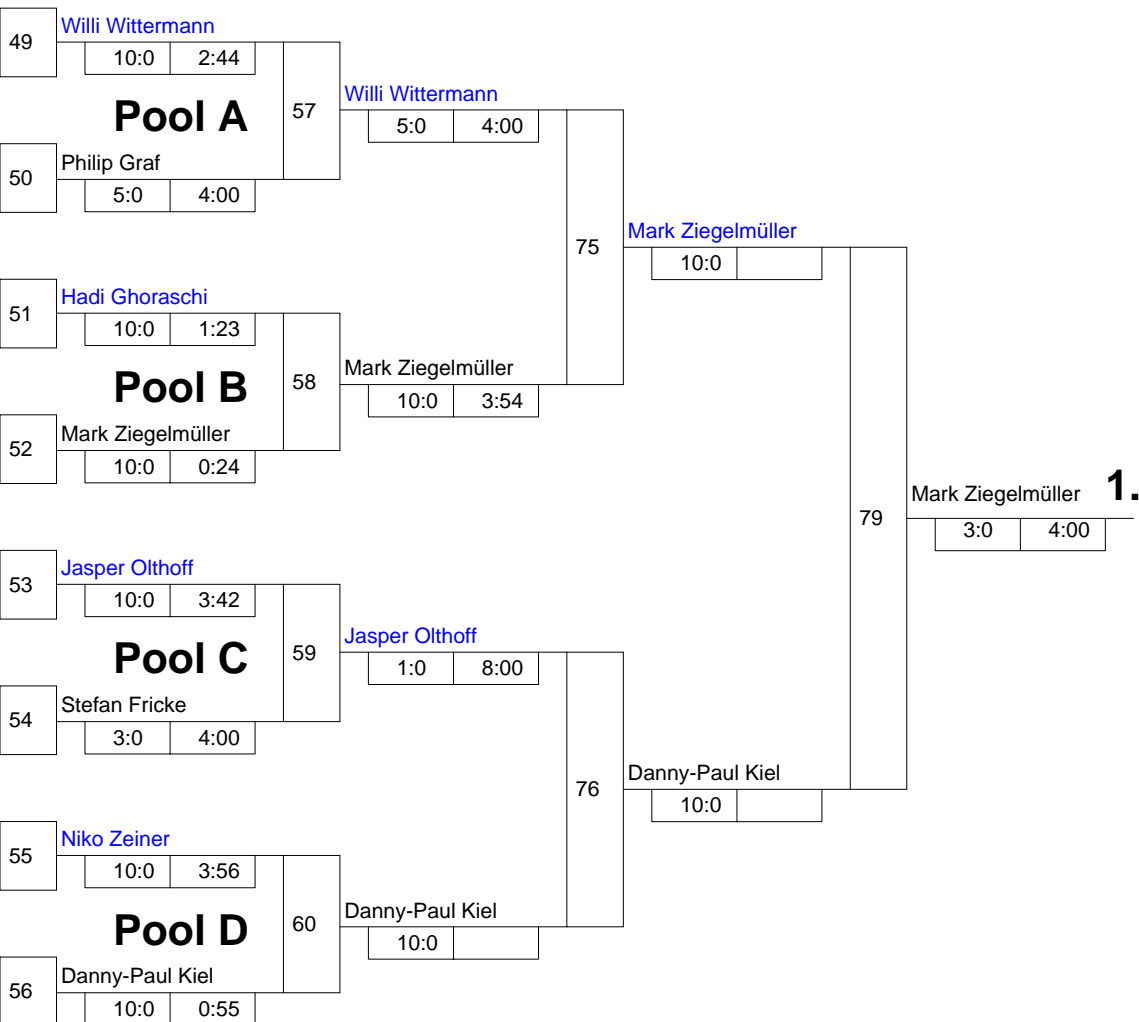

Hauptrunde, Sieger aus Kampf

KO-System 2x Trostrd. 64 mit 42 TN

Hauptrunde 2 (Blatt 2 von 3)

BOT U16m

Wanne-Eickel -43 kg

12.11.2005 Männer u16m

Stand: 12.11.2005, 18:08:32

Legende

**Trostrunde aller Verlierer gegen Poolsieger aus Pool**

KO-System 2x Trostrd. 64 mit 42 TN

Trostrunde (Blatt 3 von 3)

BOT U16m

Wanne-Eickel -43 kg

12.11.2005 Männer u16m

Stand: 12.11.2005, 18:08:32

- |    |                    |    |
|----|--------------------|----|
| 1. | Mark Ziegel Müller | WÜ |
| 2. | Danny-Paul Kiel    | TH |
| 3. | Jasper Olthoff     | BE |
| 3. | Willi Wittermann   | HH |
| 5. | Philip Graf        | BY |
| 5. | Artur Ledowski     | SH |
| 7. | Hadi Ghoraschi     | NS |
| 7. | Max Zimmermann     | BB |