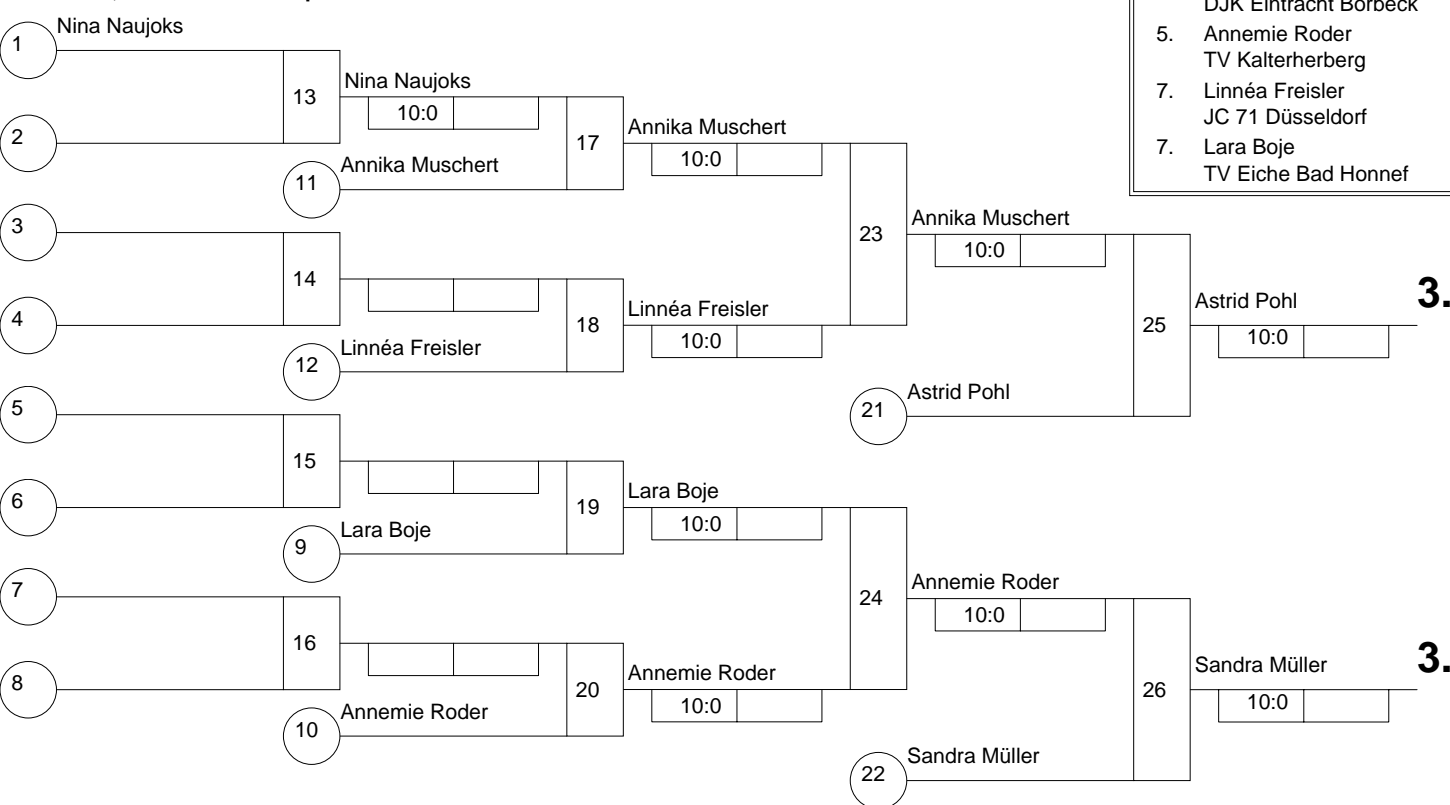

Hauptrunde, Los-Nr.

1	Nina Naujoks TV Verl	NW
9	Jessica Schwickert JC Bad Ems	RL
5	Lara Boje TV Eiche Bad Honnef	NW
13		
3	Astrid Pohl Kentai Bochum	NW
11		
7	Annemie Roder TV Kalterherberg	NW
15		
2	Veronika Herrmann JC Langenfeld	NW
10		
6	Annika Muschert DJK Eintracht Borbeck	NW
14		
4	Sandra Müller Kodokan Olsberg	NW
12		
8	Linnéa Freisler JC 71 Düsseldorf	NW
16		

Doppel-KO-System 16 mit 9 TN

LET "Kessko-Cup" Frauen
Bonn-Beuel -70 kg
25.06.2005 Frauen
Stand: 25.06.2005, 19:26:57

1.	Jessica Schwickert JC Bad Ems	RL
2.	Veronika Herrmann JC Langenfeld	NW
3.	Astrid Pohl Kentai Bochum	NW
3.	Sandra Müller Kodokan Olsberg	NW
5.	Annika Muschert DJK Eintracht Borbeck	NW
5.	Annemie Roder TV Kalterherberg	NW
7.	Linnéa Freisler JC 71 Düsseldorf	NW
7.	Lara Boje TV Eiche Bad Honnef	NW

Trostrunde, Verlierer aus Kampf

Legende