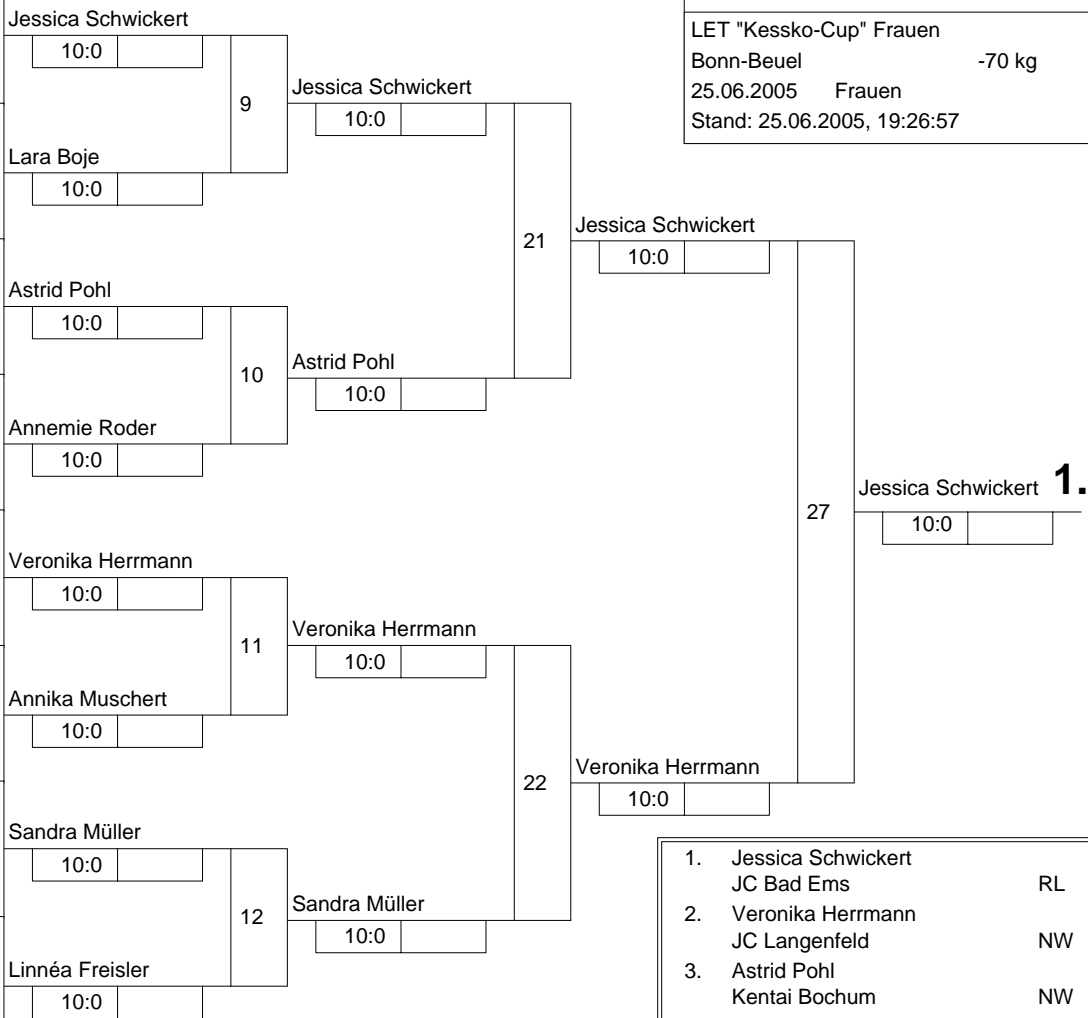

Hauptrunde, Los-Nr.

1	Nina Naujoks TV Verl	NW
9	Jessica Schwickert JC Bad Ems	RL
5	Lara Boje TV Eiche Bad Honnef	NW
13		
3	Astrid Pohl Kentai Bochum	NW
11		
7	Annemie Roder TV Kalterherberg	NW
15		
2	Veronika Herrmann JC Langenfeld	NW
10		
6	Annika Muschert DJK Eintracht Borbeck	NW
14		
4	Sandra Müller Kodokan Olsberg	NW
12		
8	Linnéa Freisler JC 71 Düsseldorf	NW
16		

Doppel-KO-System 16 mit 9 TN

LET "Kessko-Cup" Frauen
Bonn-Beuel -70 kg
25.06.2005 Frauen
Stand: 25.06.2005, 19:26:57

1.	Jessica Schwickert JC Bad Ems	RL
2.	Veronika Herrmann JC Langenfeld	NW
3.	Astrid Pohl Kentai Bochum	NW
3.	Sandra Müller Kodokan Olsberg	NW
5.	Annika Muschert DJK Eintracht Borbeck	NW
5.	Annemie Roder TV Kalterherberg	NW
7.	Linnéa Freisler JC 71 Düsseldorf	NW
7.	Lara Boje TV Eiche Bad Honnef	NW

Trostrunde, Verlierer aus Kampf

Legende