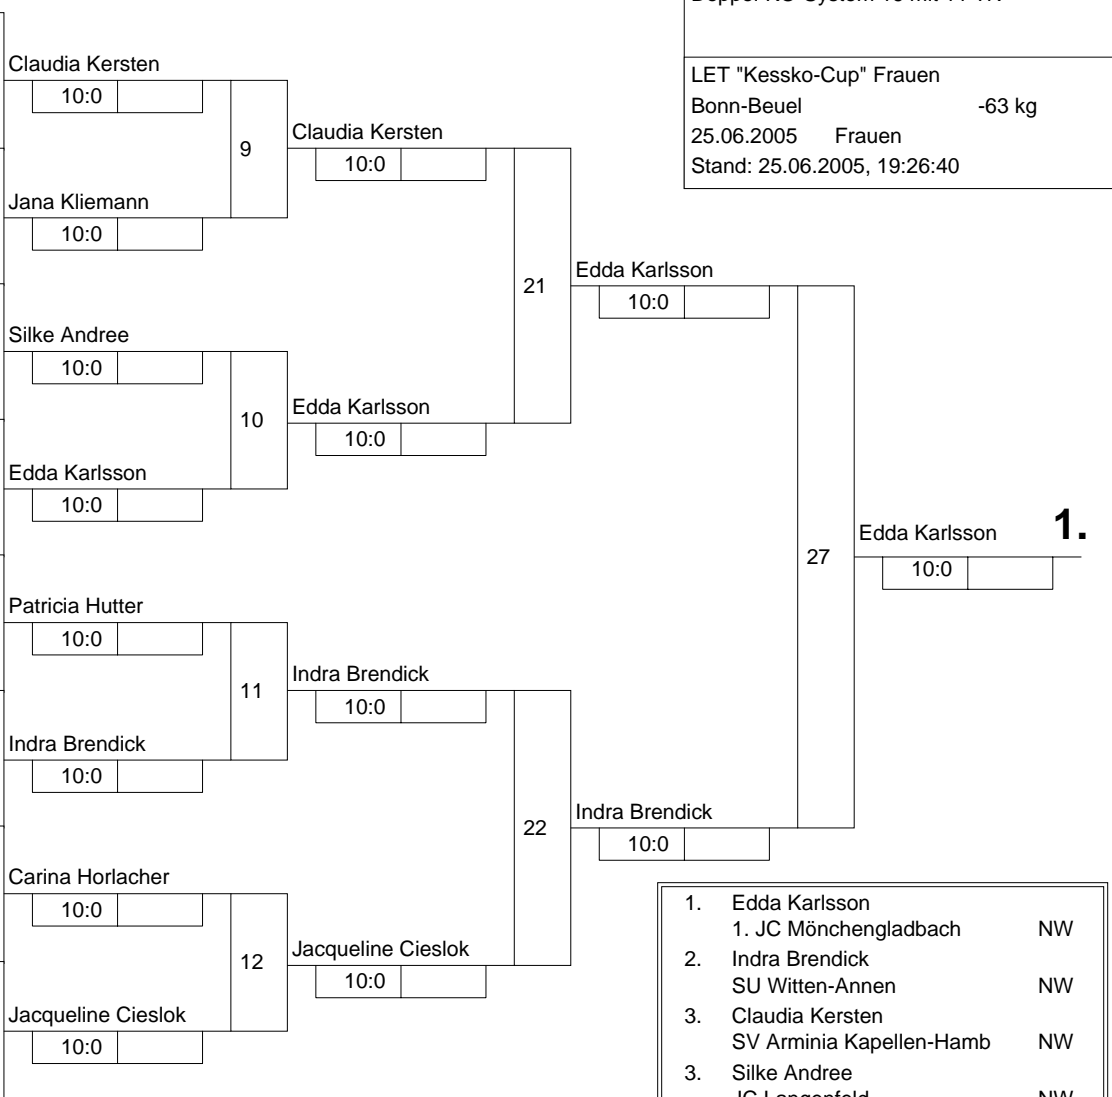

### Hauptrunde, Los-Nr.

1	Claudia Kersten SV Arminia Kapellen-Hamb	NW
9	Katharina Zimmnau PSV Essen	NW
5	Jana Kliemann TSV Bayer 04 Leverkusen	NW
13		
3	Silke Andree JC Langenfeld	NW
11	Nicole Büermann JJJC Yamanashi Porz	NW
7	Edda Karlsson 1. JC Mönchengladbach	NW
15		
2	Svenja Dickhaut PSV Bielefeld	NW
10	Patricia Hutter JC Samurai Kerpen	NW
6	Indra Brendick SU Witten-Annen	NW
14		
4	Carina Horlacher TSV Bayer 04 Leverkusen	NW
12		
8	Jacqueline Cieslok JC Yamanashi Köln	NW
16		

### Trostrunde, Verlierer aus Kampf

- |    |                          |    |
|----|--------------------------|----|
| 1. | Edda Karlsson            |    |
| 1. | 1. JC Mönchengladbach    | NW |
| 2. | Indra Brendick           |    |
|    | SU Witten-Annen          | NW |
| 3. | Claudia Kersten          |    |
|    | SV Arminia Kapellen-Hamb | NW |
| 3. | Silke Andree             |    |
|    | JC Langenfeld            | NW |
| 5. | Patricia Hutter          |    |
|    | JC Samurai Kerpen        | NW |
| 5. | Jacqueline Cieslok       |    |
|    | JC Yamanashi Köln        | NW |
| 7. | Carina Horlacher         |    |
|    | TSV Bayer 04 Leverkusen  | NW |
| 7. | Jana Kliemann            |    |
|    | TSV Bayer 04 Leverkusen  | NW |

### Legende