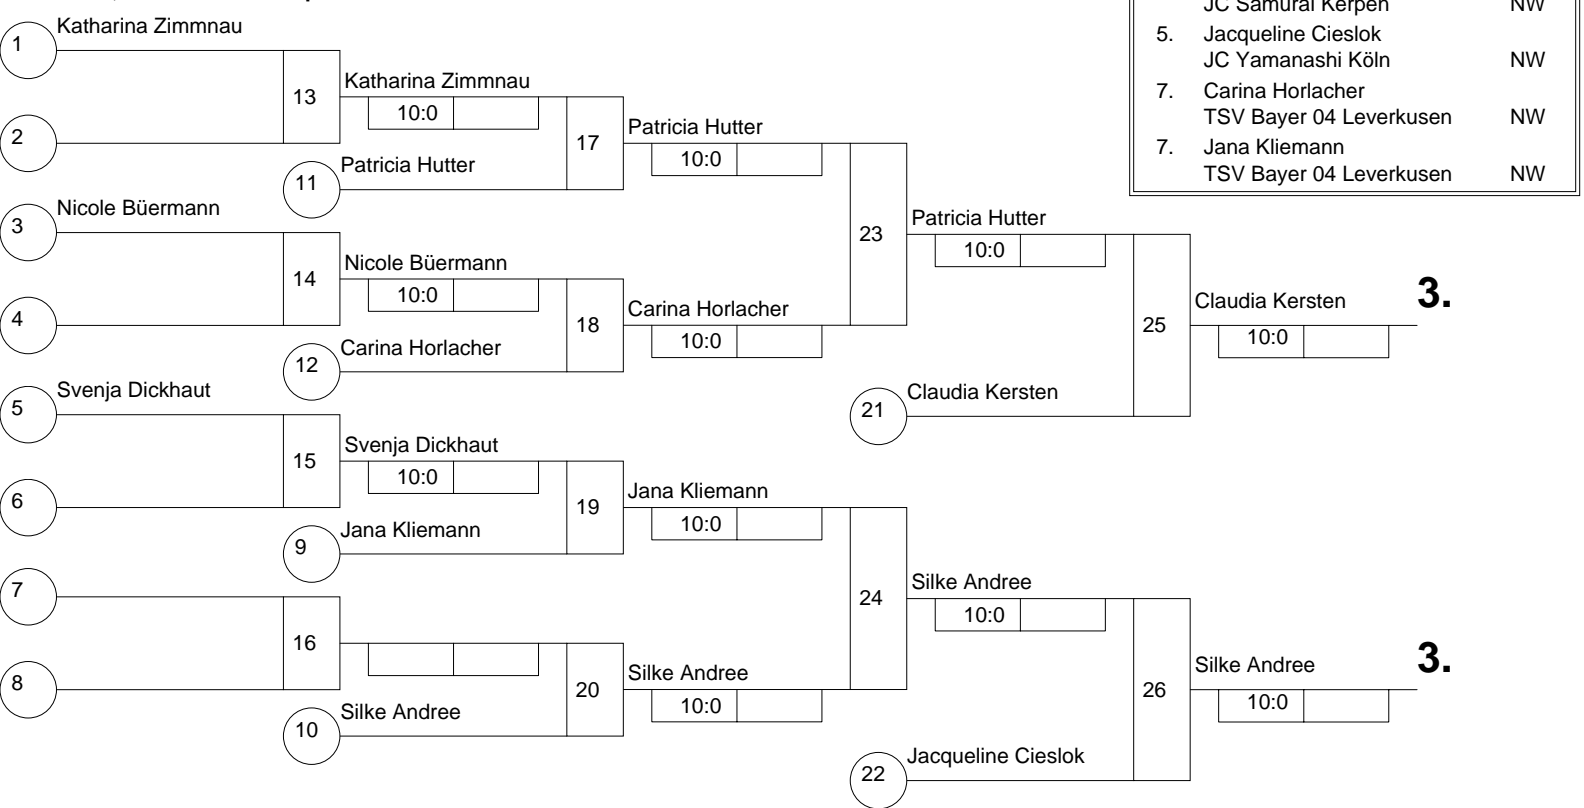

### Hauptrunde, Los-Nr.

1	Claudia Kersten SV Arminia Kapellen-Hamb	NW
9	Katharina Zimmnau PSV Essen	NW
5	Jana Kliemann TSV Bayer 04 Leverkusen	NW
13		
3	Silke Andree JC Langenfeld	NW
11	Nicole Büermann JJJC Yamanashi Porz	NW
7	Edda Karlsson 1. JC Mönchengladbach	NW
15		
2	Svenja Dickhaut PSV Bielefeld	NW
10	Patricia Hutter JC Samurai Kerpen	NW
6	Indra Brendick SU Witten-Annen	NW
14		
4	Carina Horlacher TSV Bayer 04 Leverkusen	NW
12		
8	Jacqueline Cieslok JC Yamanashi Köln	NW
16		

### Trostrunde, Verlierer aus Kampf

- |    |                          |    |
|----|--------------------------|----|
| 1. | Edda Karlsson            |    |
| 1. | 1. JC Mönchengladbach    | NW |
| 2. | Indra Brendick           |    |
|    | SU Witten-Annen          | NW |
| 3. | Claudia Kersten          |    |
|    | SV Arminia Kapellen-Hamb | NW |
| 3. | Silke Andree             |    |
|    | JC Langenfeld            | NW |
| 5. | Patricia Hutter          |    |
|    | JC Samurai Kerpen        | NW |
| 5. | Jacqueline Cieslok       |    |
|    | JC Yamanashi Köln        | NW |
| 7. | Carina Horlacher         |    |
|    | TSV Bayer 04 Leverkusen  | NW |
| 7. | Jana Kliemann            |    |
|    | TSV Bayer 04 Leverkusen  | NW |

### Legende