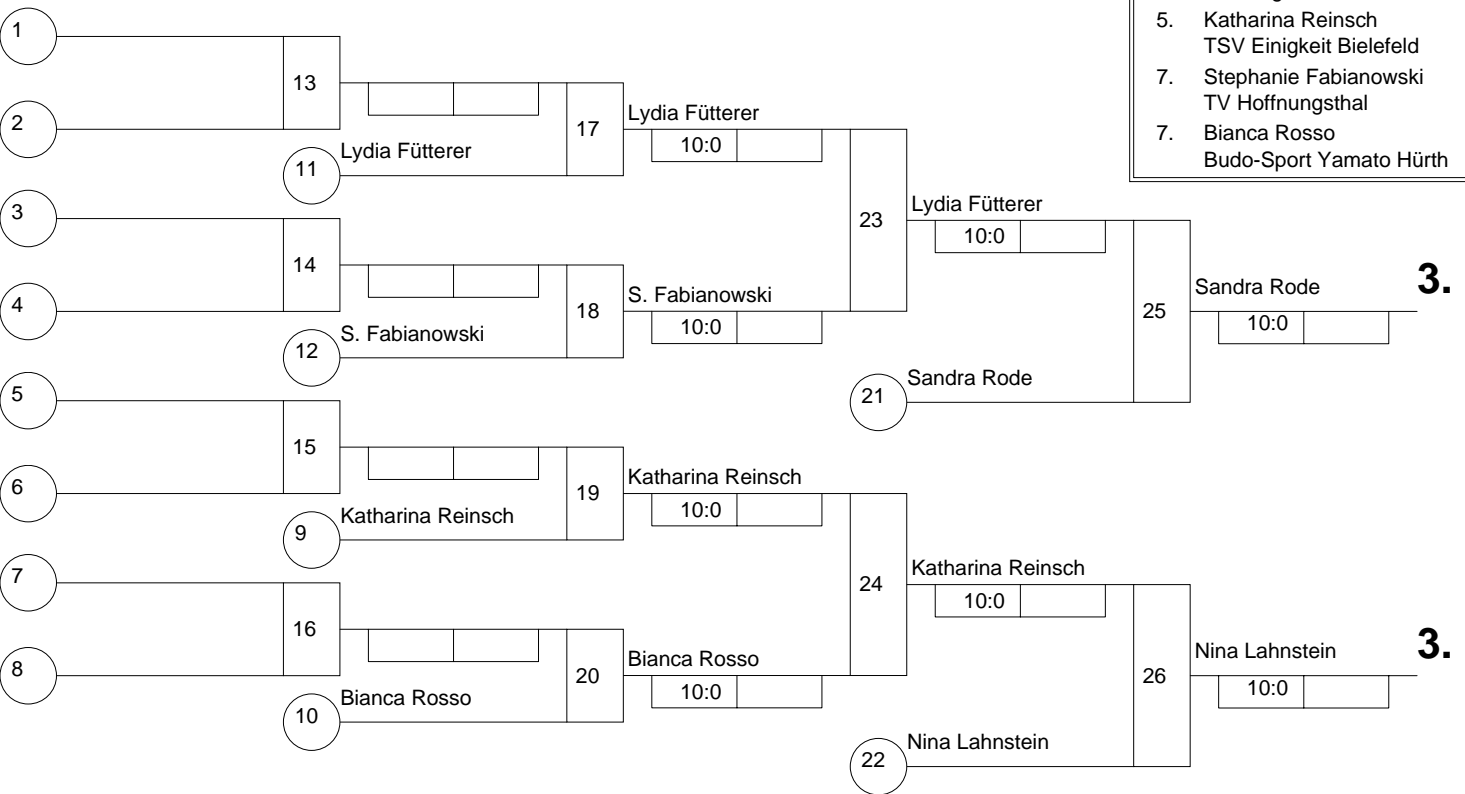

Hauptrunde, Los-Nr.

1	Katharina Reinsch TSV Einigkeit Bielefeld	NW
9		
5	Anke Pöhler TSV Viktoria Mülheim	NW
13		
3	Bianca Rosso Budo-Sport Yamato Hürth	NW
11		
7	Sandra Rode TG Heeren-Werve	NW
15		
2	Lydia Fütterer JC Langenfeld	NW
10		
6	Fatma van Winssen SU Witten-Annen	NW
14		
4	Stephanie Fabianowski TV Hoffnungsthal	NW
12		
8	Nina Lahnstein Alfterer Judoclub	NW
16		

Doppel-KO-System 16 mit 8 TN

LET "Kessko-Cup" Frauen
Bonn-Beuel -57 kg
25.06.2005 Frauen
Stand: 25.06.2005, 19:26:26

1.	Fatma van Winssen	SU Witten-Annen	NW
2.	Anke Pöhler	TSV Viktoria Mülheim	NW
3.	Sandra Rode	TG Heeren-Werve	NW
3.	Nina Lahnstein	Alfterer Judoclub	NW
5.	Lydia Fütterer	JC Langenfeld	NW
5.	Katharina Reinsch	TSV Einigkeit Bielefeld	NW
7.	Stephanie Fabianowski	TV Hoffnungsthal	NW
7.	Bianca Rosso	Budo-Sport Yamato Hürth	NW

Trostrunde, Verlierer aus Kampf

Legende