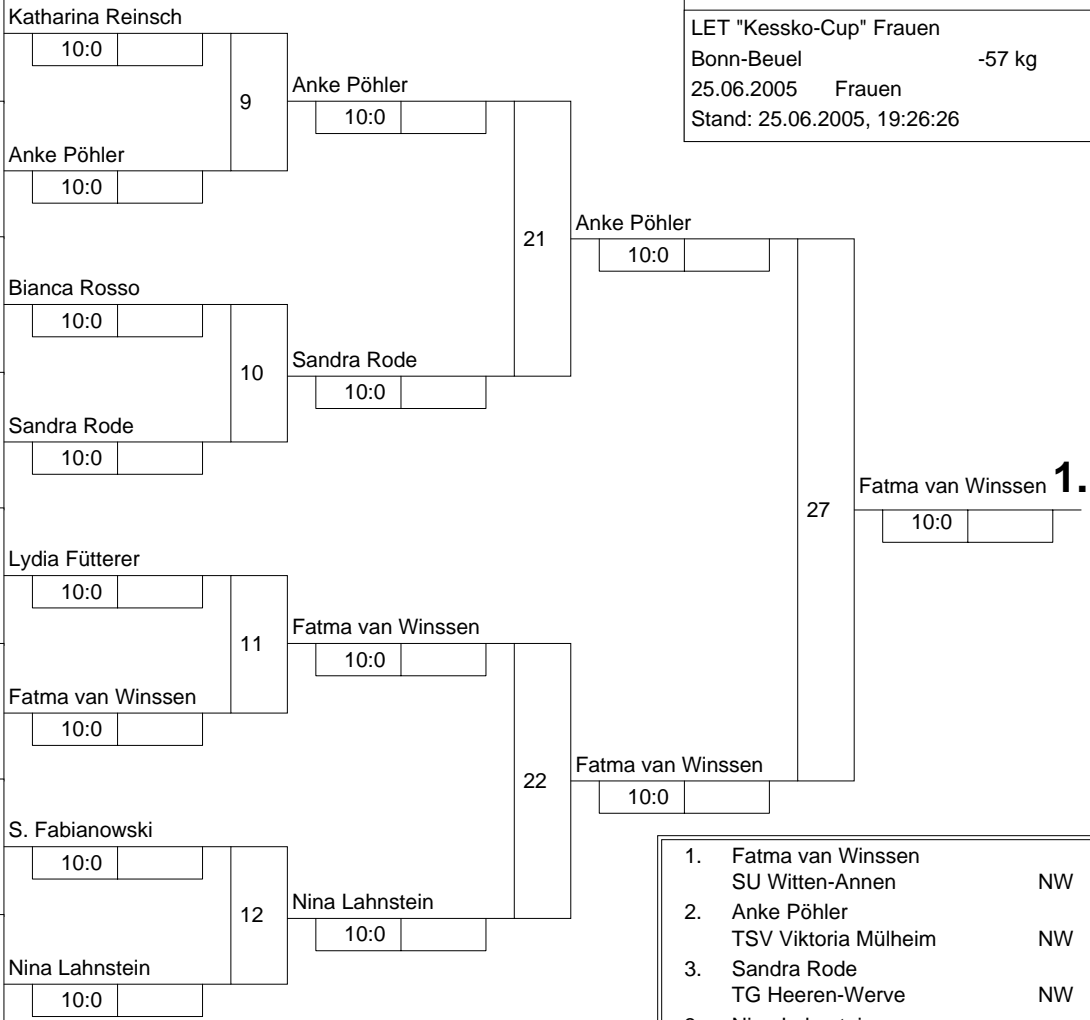

Hauptrunde, Los-Nr.

1	Katharina Reinsch TSV Einigkeit Bielefeld	NW
9		
5	Anke Pöhler TSV Viktoria Mülheim	NW
13		
3	Bianca Rosso Budo-Sport Yamato Hürth	NW
11		
7	Sandra Rode TG Heeren-Werve	NW
15		
2	Lydia Fütterer JC Langenfeld	NW
10		
6	Fatma van Winssen SU Witten-Annen	NW
14		
4	Stephanie Fabianowski TV Hoffnungsthal	NW
12		
8	Nina Lahnstein Alfterer Judoclub	NW
16		

Doppel-KO-System 16 mit 8 TN

LET "Kessko-Cup" Frauen
Bonn-Beuel -57 kg
25.06.2005 Frauen
Stand: 25.06.2005, 19:26:26

1.	Fatma van Winssen	SU Witten-Annen	NW
2.	Anke Pöhler	TSV Viktoria Mülheim	NW
3.	Sandra Rode	TG Heeren-Werve	NW
3.	Nina Lahnstein	Alfterer Judoclub	NW
5.	Lydia Fütterer	JC Langenfeld	NW
5.	Katharina Reinsch	TSV Einigkeit Bielefeld	NW
7.	Stephanie Fabianowski	TV Hoffnungsthal	NW
7.	Bianca Rosso	Budo-Sport Yamato Hürth	NW

Trostrunde, Verlierer aus Kampf

Legende