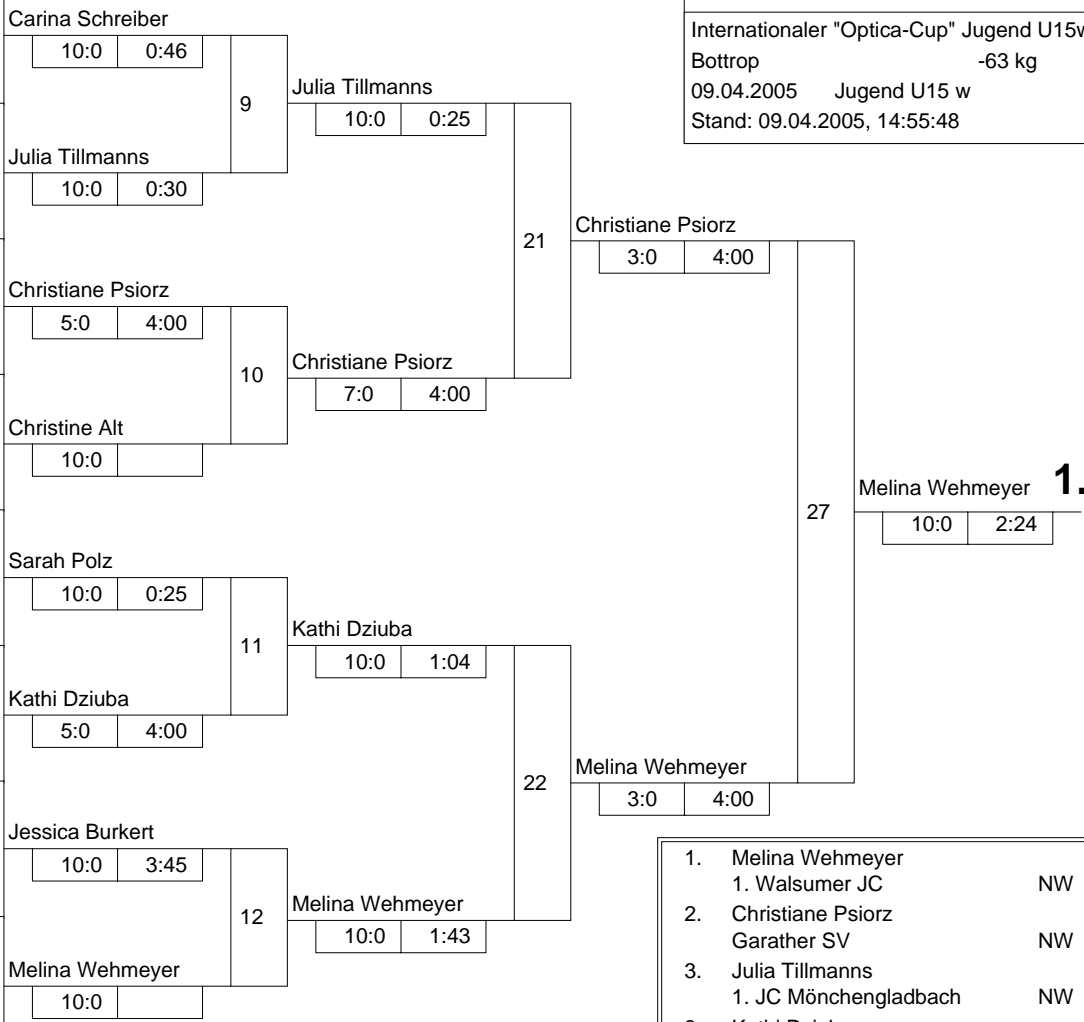

# Hauptrunde, Los-Nr.

1	Carina Schreiber JC Rüsselsheim	HE	1
9	Nora Spenner Judofreunde Siegen-Linden	NW	1
5	Julia Tillmanns 1. JC Mönchengladbach	NW	2
13	Mareike Fenger DJK Eintracht Borbeck	NW	2
3	Linh Dinh Weissenseer FC	BE	3
11	Christiane Psiorz Garather SV	NW	3
7	Christine Alt Kohlscheider JC	NW	4
15			4
2	Sarah Polz JC Geisenheim	HE	5
10	Christina Dochow Judofreunde Siegen-Linden	NW	5
6	Kathi Dziuba TV Hoffnungsthal	NW	6
14	Leonie Ittermann Württemberg	WÜ	6
4	Anne Lehmann Judo Tempel	BE	7
12	Jessica Burkert PSV Duisburg	NW	7
8	Melina Wehmeyer 1. Walsumer JC	NW	8
16			8

Doppel-KO-System 16 mit 14 TN

Internationaler "Optica-Cup" Jugend U15w  
 Bottrop -63 kg  
 09.04.2005 Jugend U15 w  
 Stand: 09.04.2005, 14:55:48

- |    |                       |    |
|----|-----------------------|----|
| 1. | Melina Wehmeyer       |    |
| 1. | Walsumer JC           | NW |
| 2. | Christiane Psiorz     |    |
|    | Garather SV           | NW |
| 3. | Julia Tillmanns       |    |
|    | 1. JC Mönchengladbach | NW |
| 3. | Kathi Dziuba          |    |
|    | TV Hoffnungsthal      | NW |
| 5. | Jessica Burkert       |    |
|    | PSV Duisburg          | NW |
| 5. | Christine Alt         |    |
|    | Kohlscheider JC       | NW |
| 7. | Mareike Fenger        |    |
|    | DJK Eintracht Borbeck | NW |
| 7. | Leonie Ittermann      |    |
|    | Württemberg           | WÜ |

# Trostrunde, Verlierer aus Kampf

# Legende