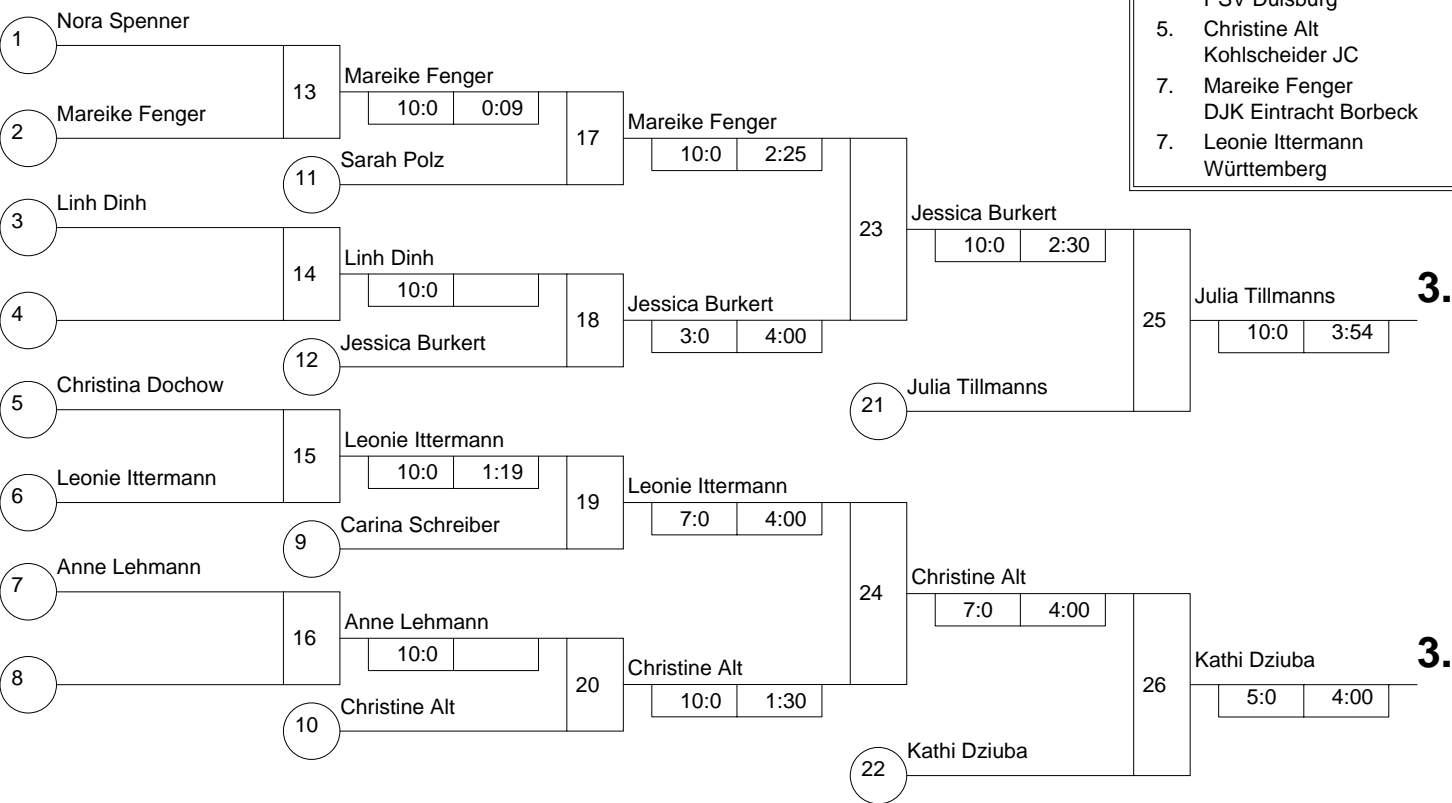

# Hauptrunde, Los-Nr.

1	Carina Schreiber JC Rüsselsheim	HE	1
9	Nora Spenner Judofreunde Siegen-Linden	NW	1
5	Julia Tillmanns 1. JC Mönchengladbach	NW	2
13	Mareike Fenger DJK Eintracht Borbeck	NW	2
3	Linh Dinh Weissenseer FC	BE	3
11	Christiane Psiorz Garather SV	NW	3
7	Christine Alt Kohlscheider JC	NW	4
15			4
2	Sarah Polz JC Geisenheim	HE	5
10	Christina Dochow Judofreunde Siegen-Linden	NW	5
6	Kathi Dziuba TV Hoffnungsthal	NW	6
14	Leonie Ittermann Württemberg	WÜ	6
4	Anne Lehmann Judo Tempel	BE	7
12	Jessica Burkert PSV Duisburg	NW	7
8	Melina Wehmeyer 1. Walsumer JC	NW	8
16			8

Doppel-KO-System 16 mit 14 TN

Internationaler "Optica-Cup" Jugend U15w  
 Bottrop -63 kg  
 09.04.2005 Jugend U15 w  
 Stand: 09.04.2005, 14:55:48

- |    |                       |    |
|----|-----------------------|----|
| 1. | Melina Wehmeyer       |    |
| 1. | Walsumer JC           | NW |
| 2. | Christiane Psiorz     |    |
|    | Garather SV           | NW |
| 3. | Julia Tillmanns       |    |
|    | 1. JC Mönchengladbach | NW |
| 3. | Kathi Dziuba          |    |
|    | TV Hoffnungsthal      | NW |
| 5. | Jessica Burkert       |    |
|    | PSV Duisburg          | NW |
| 5. | Christine Alt         |    |
|    | Kohlscheider JC       | NW |
| 7. | Mareike Fenger        |    |
|    | DJK Eintracht Borbeck | NW |
| 7. | Leonie Ittermann      |    |
|    | Württemberg           | WÜ |

# Trostrunde, Verlierer aus Kampf

# Legende