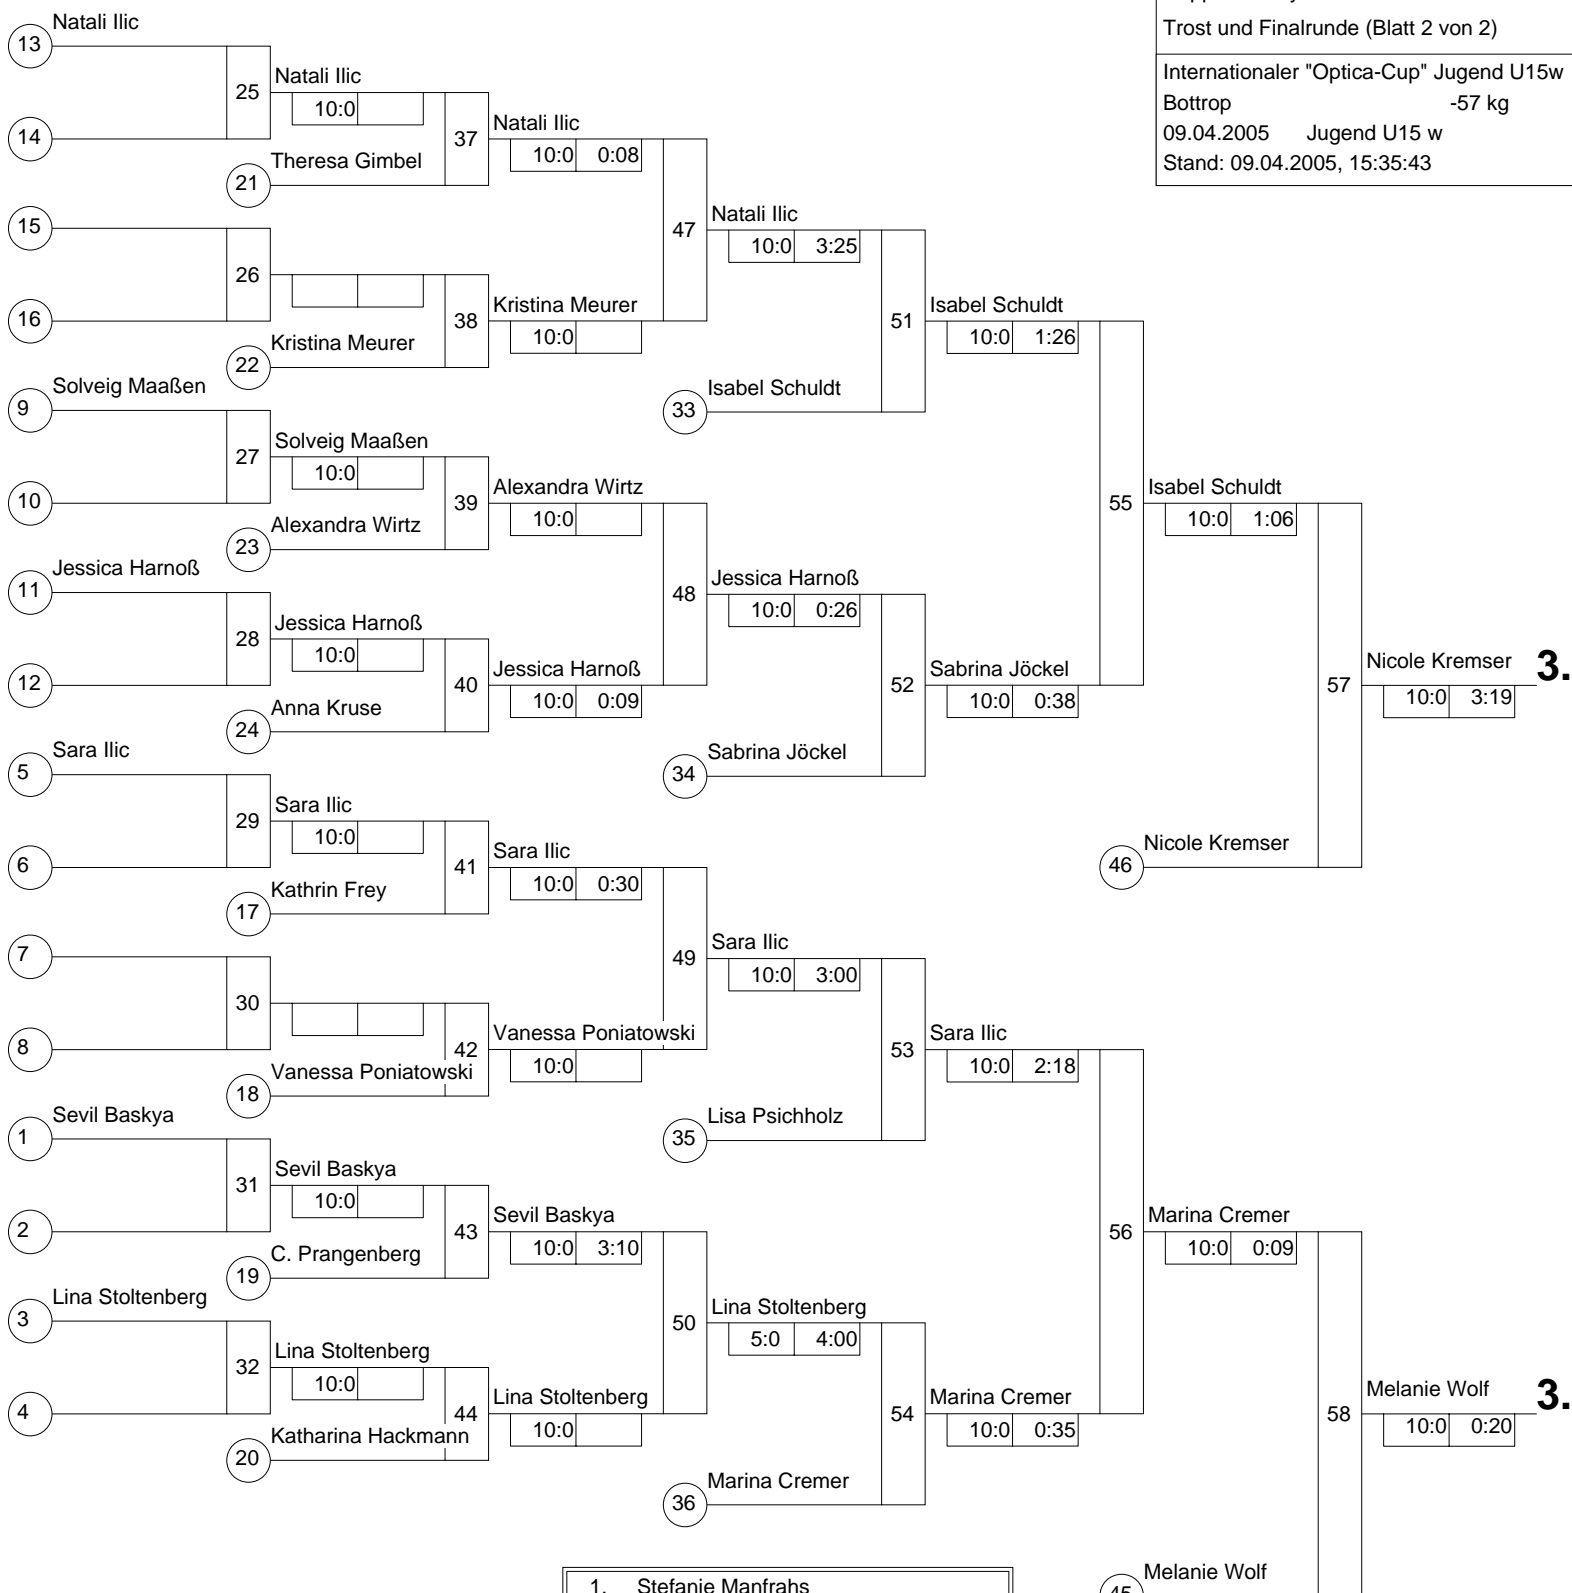

Trostrunde, Verlierer aus Kampf

Doppel-KO-System 32 mit 22 TN

Trost und Finalrunde (Blatt 2 von 2)

Internationaler "Optica-Cup" Jugend U15w

Bottrop -57 kg

09.04.2005 Jugend U15 w

Stand: 09.04.2005, 15:35:43

1.	Stefanie Manfrahs DJK Roland Stolberg	NW
2.	Regina Schneider SU Witten-Annen	NW
3.	Nicole Kremser Pol. SV Berlin	BE
3.	Melanie Wolf Württemberg	WÜ
5.	Isabel Schuldt Kohlscheider JC	NW
5.	Marina Cremer 1. JC Mönchengladbach	NW
7.	Sabrina Jöckel SG Osterfeld	NW
7.	Sara Ilic Post-Telekom SV Düsseldorf	NW