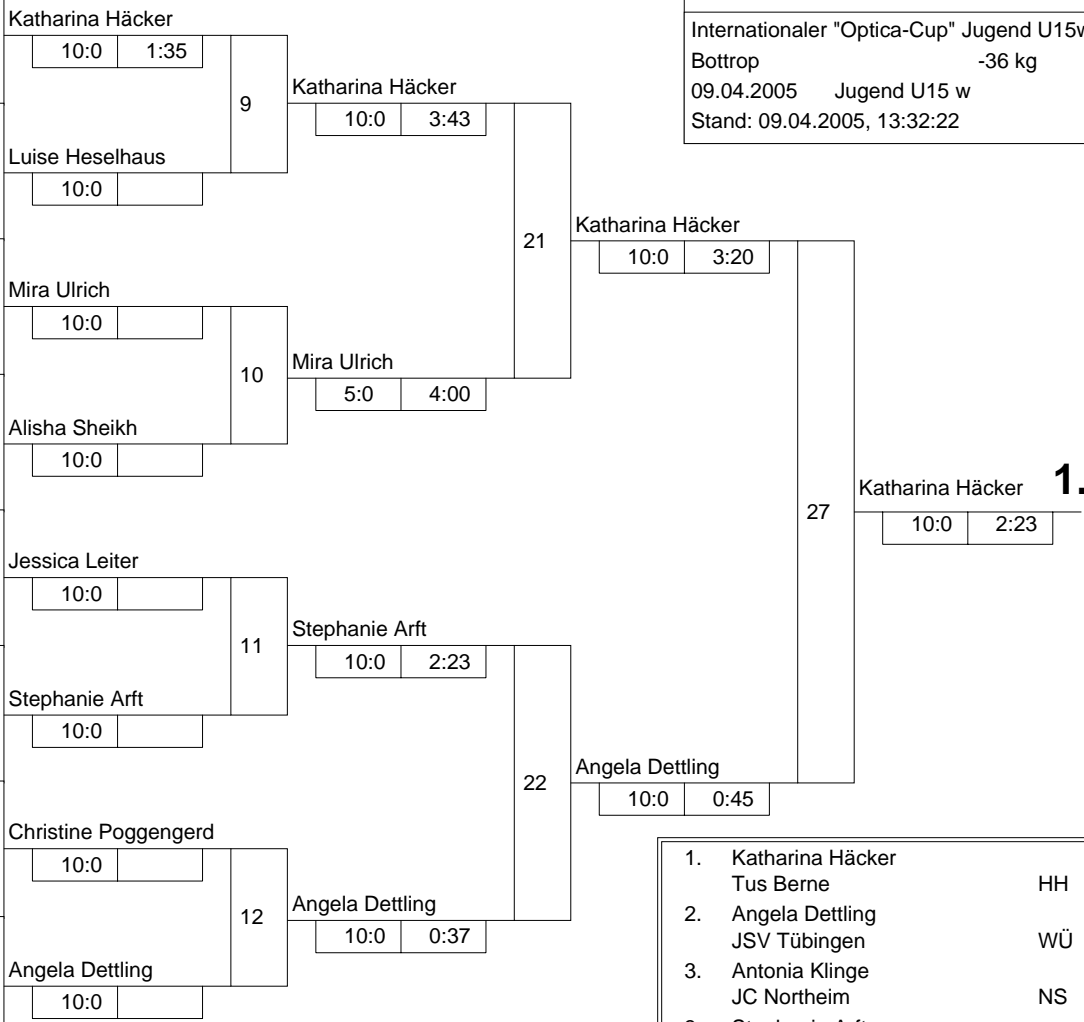

Hauptrunde, Los-Nr.

1	Katharina Häcker Tus Berne	HH	1
9	Antonia Klinge JC Northeim	NS	9
5	Luise Heselhaus JC Kolping Bocholt	NW	2
13			
3	Mira Ulrich 1. JC Mönchengladbach	NW	3
11			
7	Alisha Sheikh Wermelskirchener JC	NW	4
15			
2	Jessica Leiter PSV Herford	NW	5
10			
6	Stephanie Arft Beueler JC	NW	6
14			
4	Christine Poggengerd Gütersloher JC	NW	7
12			
8	Angela Dettling JSV Tübingen	WÜ	8
16			

Doppel-KO-System 16 mit 9 TN

Internationaler "Optica-Cup" Jugend U15w
 Bottrop -36 kg
 09.04.2005 Jugend U15 w
 Stand: 09.04.2005, 13:32:22

- | | | |
|----|--|----|
| 1. | Katharina Häcker
Tus Berne | HH |
| 2. | Angela Dettling
JSV Tübingen | WÜ |
| 3. | Antonia Klinge
JC Northeim | NS |
| 3. | Stephanie Arft
Beueler JC | NW |
| 5. | Mira Ulrich
1. JC Mönchengladbach | NW |
| 5. | Alisha Sheikh
Wermelskirchener JC | NW |
| 7. | Christine Poggengerd
Gütersloher JC | NW |
| 7. | Luise Heselhaus
JC Kolping Bocholt | NW |

Trostrunde, Verlierer aus Kampf

Legende