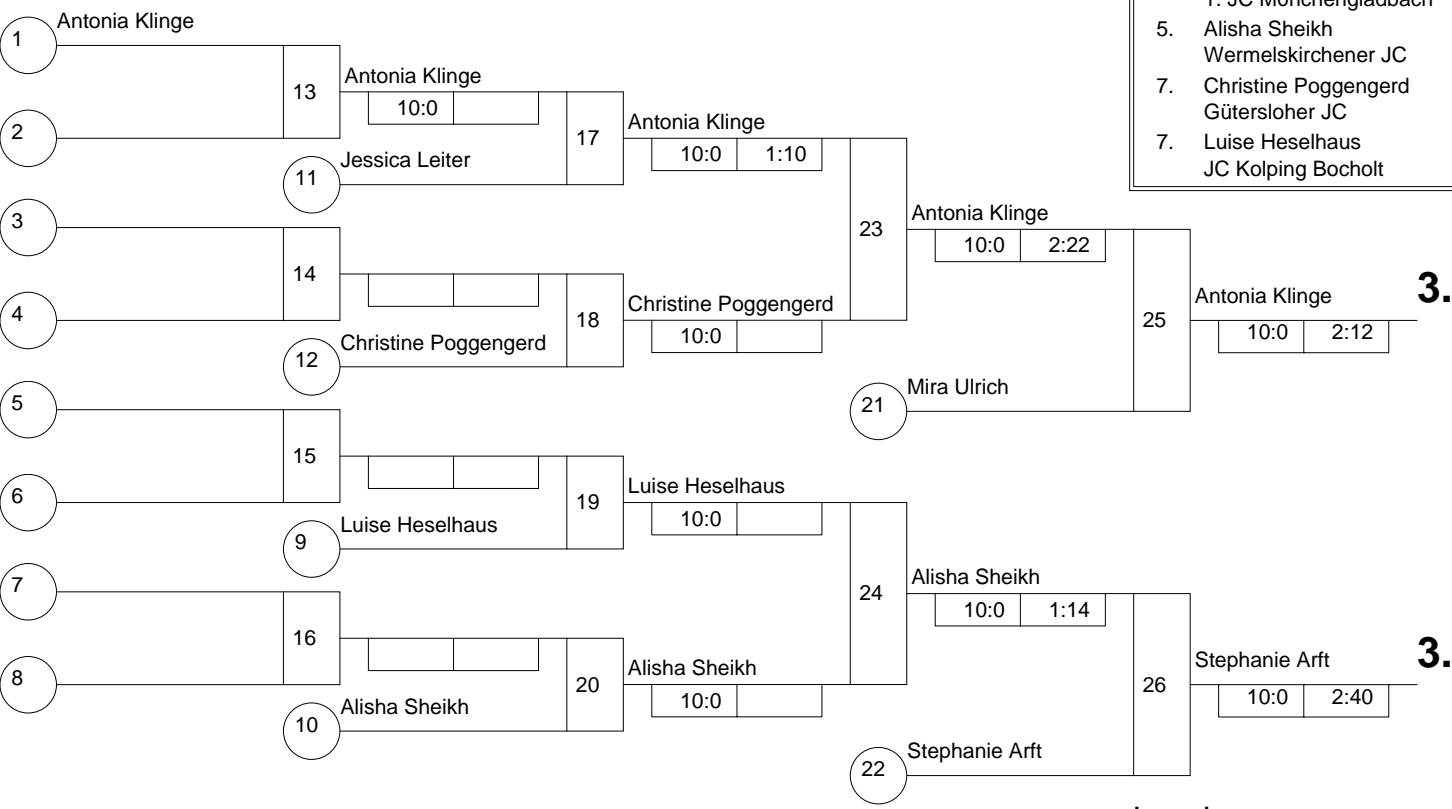

Hauptrunde, Los-Nr.

1	Katharina Häcker Tus Berne	HH	1
9	Antonia Klinge JC Northeim	NS	9
5	Luise Heselhaus JC Kolping Bocholt	NW	2
13			
3	Mira Ulrich 1. JC Mönchengladbach	NW	3
11			
7	Alisha Sheikh Wermelskirchener JC	NW	4
15			
2	Jessica Leiter PSV Herford	NW	5
10			
6	Stephanie Arft Beueler JC	NW	6
14			
4	Christine Poggengerd Gütersloher JC	NW	7
12			
8	Angela Dettling JSV Tübingen	WÜ	8
16			

Doppel-KO-System 16 mit 9 TN

Internationaler "Optica-Cup" Jugend U15w
 Bottrop -36 kg
 09.04.2005 Jugend U15 w
 Stand: 09.04.2005, 13:32:22

- | | | |
|----|--|----|
| 1. | Katharina Häcker
Tus Berne | HH |
| 2. | Angela Dettling
JSV Tübingen | WÜ |
| 3. | Antonia Klinge
JC Northeim | NS |
| 3. | Stephanie Arft
Beueler JC | NW |
| 5. | Mira Ulrich
1. JC Mönchengladbach | NW |
| 5. | Alisha Sheikh
Wermelskirchener JC | NW |
| 7. | Christine Poggengerd
Gütersloher JC | NW |
| 7. | Luise Heselhaus
JC Kolping Bocholt | NW |

Trostrunde, Verlierer aus Kampf

Legende