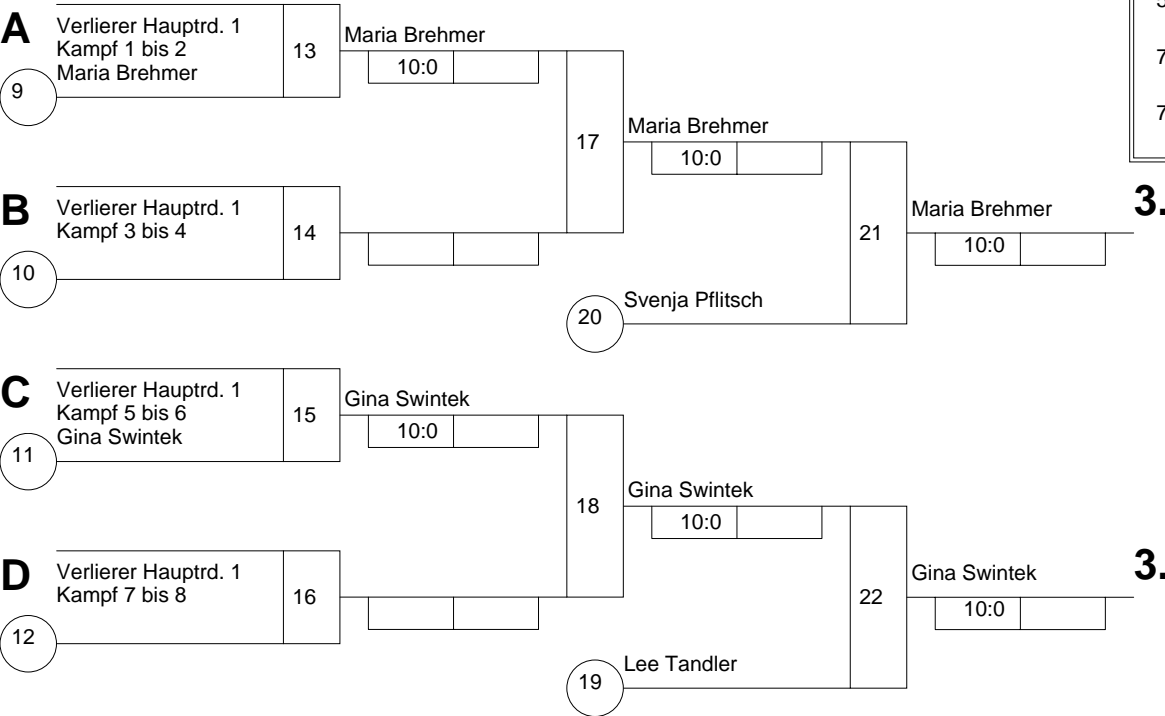

Hauptrunde, Los-Nr.

1	Lee Tandler JT Asahi Spremberg	BB
9		
5	Maria Brehmer Hessischer Judoverband	HE
13		
3	Vanessa Bauer TV Mosbach	BA
11		
7		
15		
2	Gina Swintek JC 90 Frankfurt/Oder	BB
10		
6	Melanie Gasch SC Riesa	SN
14		
4	Svenja Pflitsch JC Hadamar	HE
12		
8		
16		

KO-System 2x Trostrd. 16 mit 6 TN

IT Frauen U 16
Holzwickede +78 kg
12.11.2005 Frauen u16
Stand: 12.11.2005, 18:46:17

- | | | |
|----|--------------------|----|
| 1. | Melanie Gasch | SN |
| 2. | Vanessa Bauer | BA |
| 3. | Maria Brehmer | HE |
| 3. | Gina Swintek | BB |
| 5. | Svenja Pflitsch | HE |
| 5. | Lee Tandler | BB |
| 7. | Verlierer aus [17] | |
| 7. | Verlierer aus [18] | |

Trostrunde aller Verlierer gegen Poolsieger aus Pool

Legende