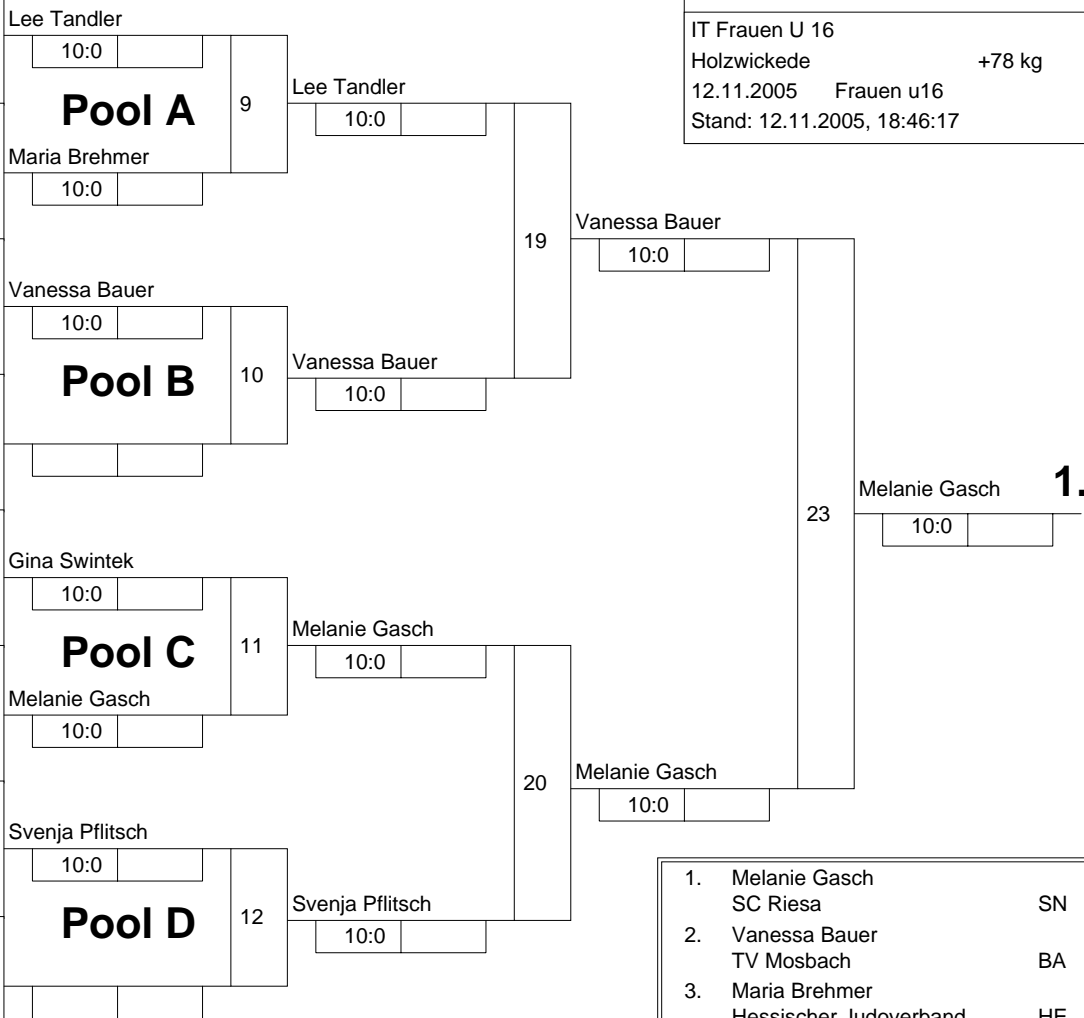

Hauptrunde, Los-Nr.

1	Lee Tandler JT Asahi Spremberg	BB
9		
5	Maria Brehmer Hessischer Judoverband	HE
13		
3	Vanessa Bauer TV Mosbach	BA
11		
7		
15		
2	Gina Swintek JC 90 Frankfurt/Oder	BB
10		
6	Melanie Gasch SC Riesa	SN
14		
4	Svenja Pflitsch JC Hadamar	HE
12		
8		
16		

KO-System 2x Trostrd. 16 mit 6 TN

IT Frauen U 16
Holzwickede +78 kg
12.11.2005 Frauen u16
Stand: 12.11.2005, 18:46:17

- | | | |
|----|--------------------|----|
| 1. | Melanie Gasch | SN |
| 2. | Vanessa Bauer | BA |
| 3. | Maria Brehmer | HE |
| 3. | Gina Swintek | BB |
| 5. | Svenja Pflitsch | HE |
| 5. | Lee Tandler | BB |
| 7. | Verlierer aus [17] | |
| 7. | Verlierer aus [18] | |

Trostrunde aller Verlierer gegen Poolsieger aus Pool

Legende