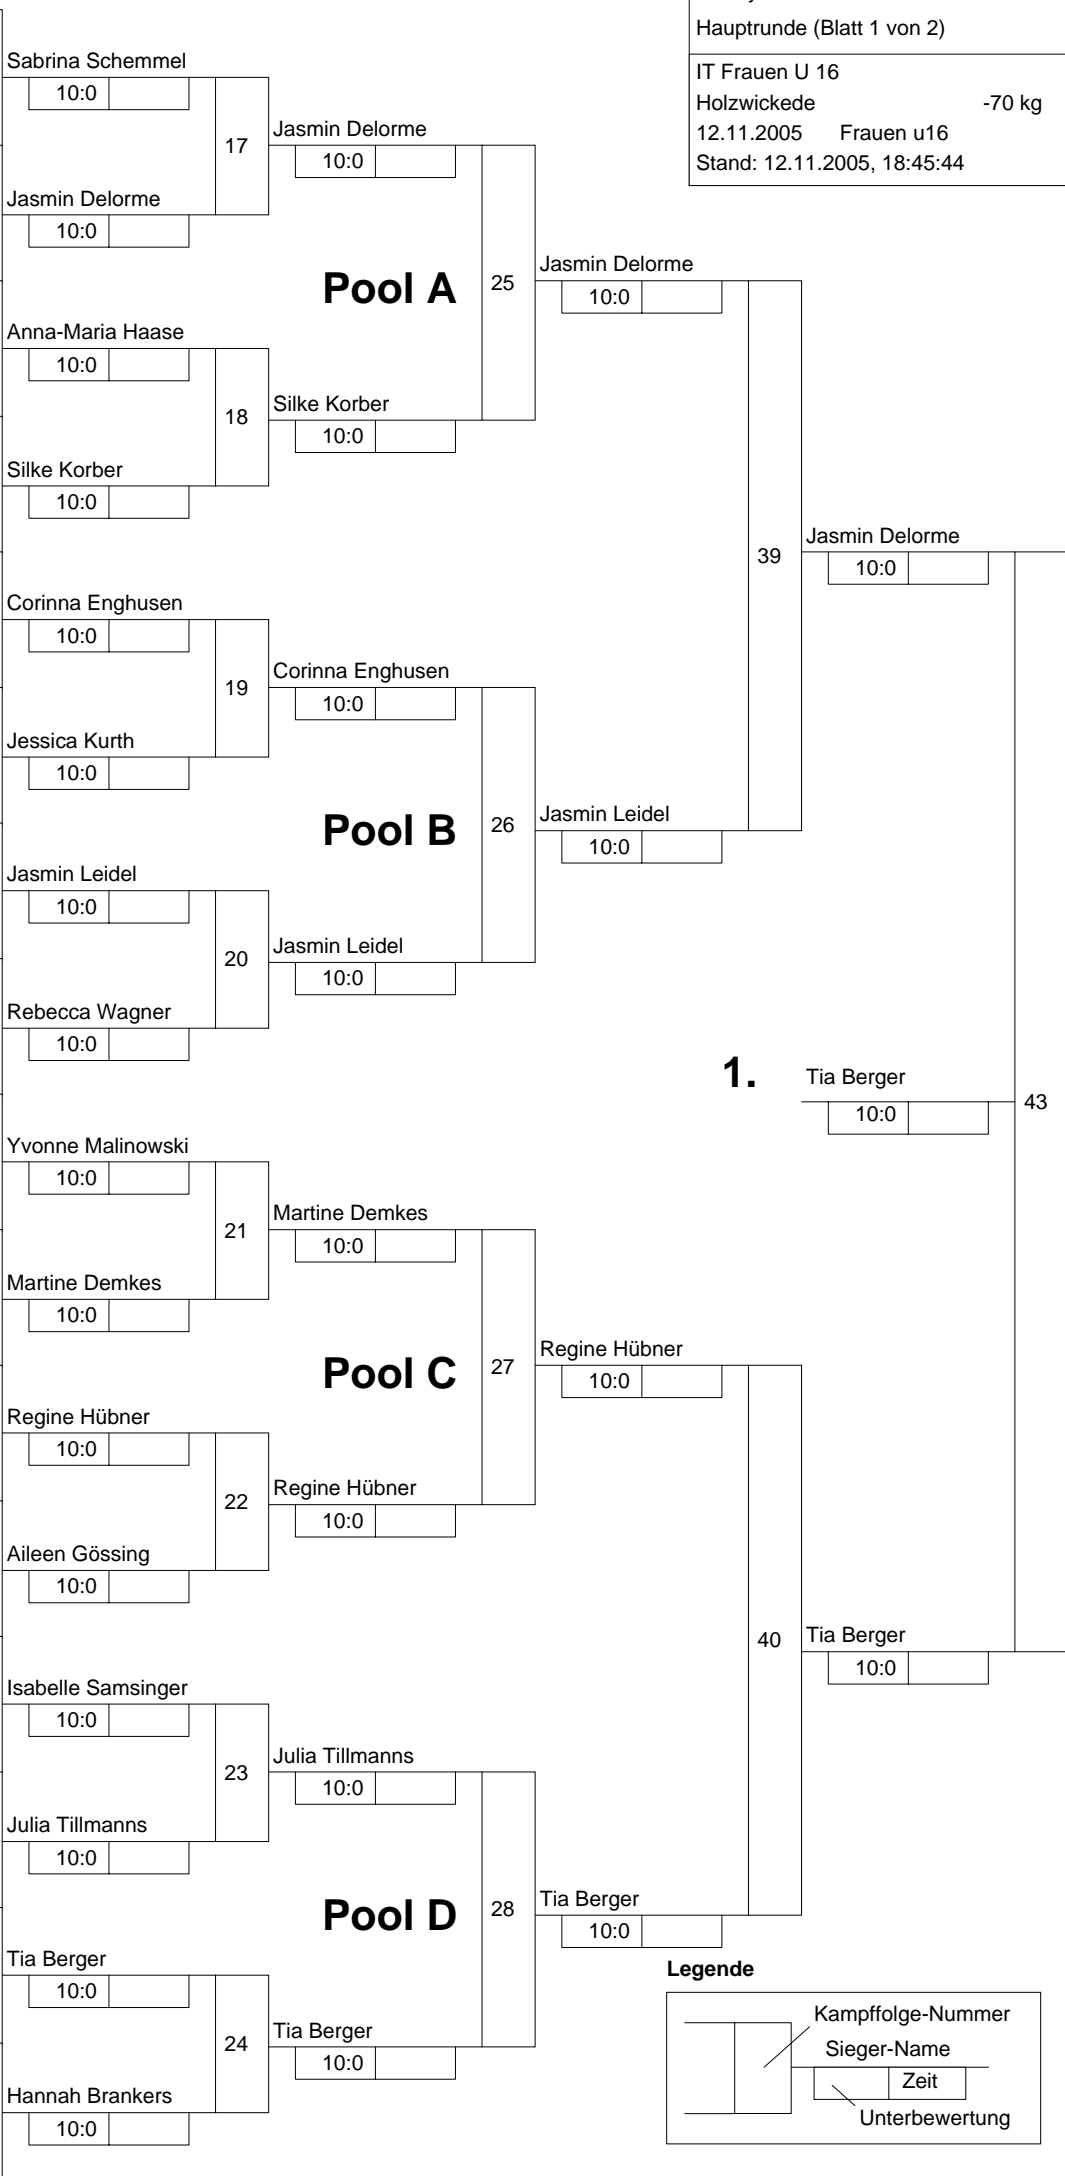

Hauptrunde, Los-Nr.

KO-System 2x Trostrd. 32 mit 18 TN

Hauptrunde (Blatt 1 von 2)

IT Frauen U 16

Holzwickede -70 kg

12.11.2005 Frauen u16

Stand: 12.11.2005, 18:45:44

1	Jeanette Scholtysik PSV Bernau	BB	1
17	Sabrina Schemmel Brander TV	NW	17
9	Jasmin Delorme BSG Einheit Pankow	BE	2
25			25
5	Anna-Maria Haase MoGoNo Leipzig	SN	3
21			21
13	Silke Korber PSV Krefeld	NW	4
29			29
3	Corinna Enghusen TV Bruchhausen	BA	5
19			19
11	Jessica Kurth TSV Bayer 04 Leverkusen	NW	6
27			27
7	Jasmin Leidel Judoverband Pfalz	PF	7
23			23
15	Rebecca Wagner 1.JJJC Lünen	NW	8
31			31
2	Laura Heinzl BC Karlsruhe	BA	9
18	Yvonne Malinowski JC Hennef	NW	10
10	Martine Demkes Sportinstituut Kleinhuis	NL	11
26			26
6	Regine Hübner TSV Wernberg	BY	12
22			22
14	Aileen Gössing 1.JJJC Lünen	NW	13
30			30
4	Isabelle Samsinger JC Rüsselsheim	HE	14
20			20
12	Julia Tillmanns 1. JC Mönchengladbach	NW	15
28			28
8	Tia Berger Polizei SV Berlin	BE	16
24			24
16	Hannah Brankers TSV Hertha Walheim	NW	17
32			32

1.

Trostrunde aller Verlierer gegen Poolsieger aus Pool

KO-System 2x Trostrd. 32 mit 18 TN

Trost und Finalrunde (Blatt 2 von 2)

IT Frauen U 16

Holzwickede -70 kg

12.11.2005 Frauen u16

Stand: 12.11.2005, 18:45:44