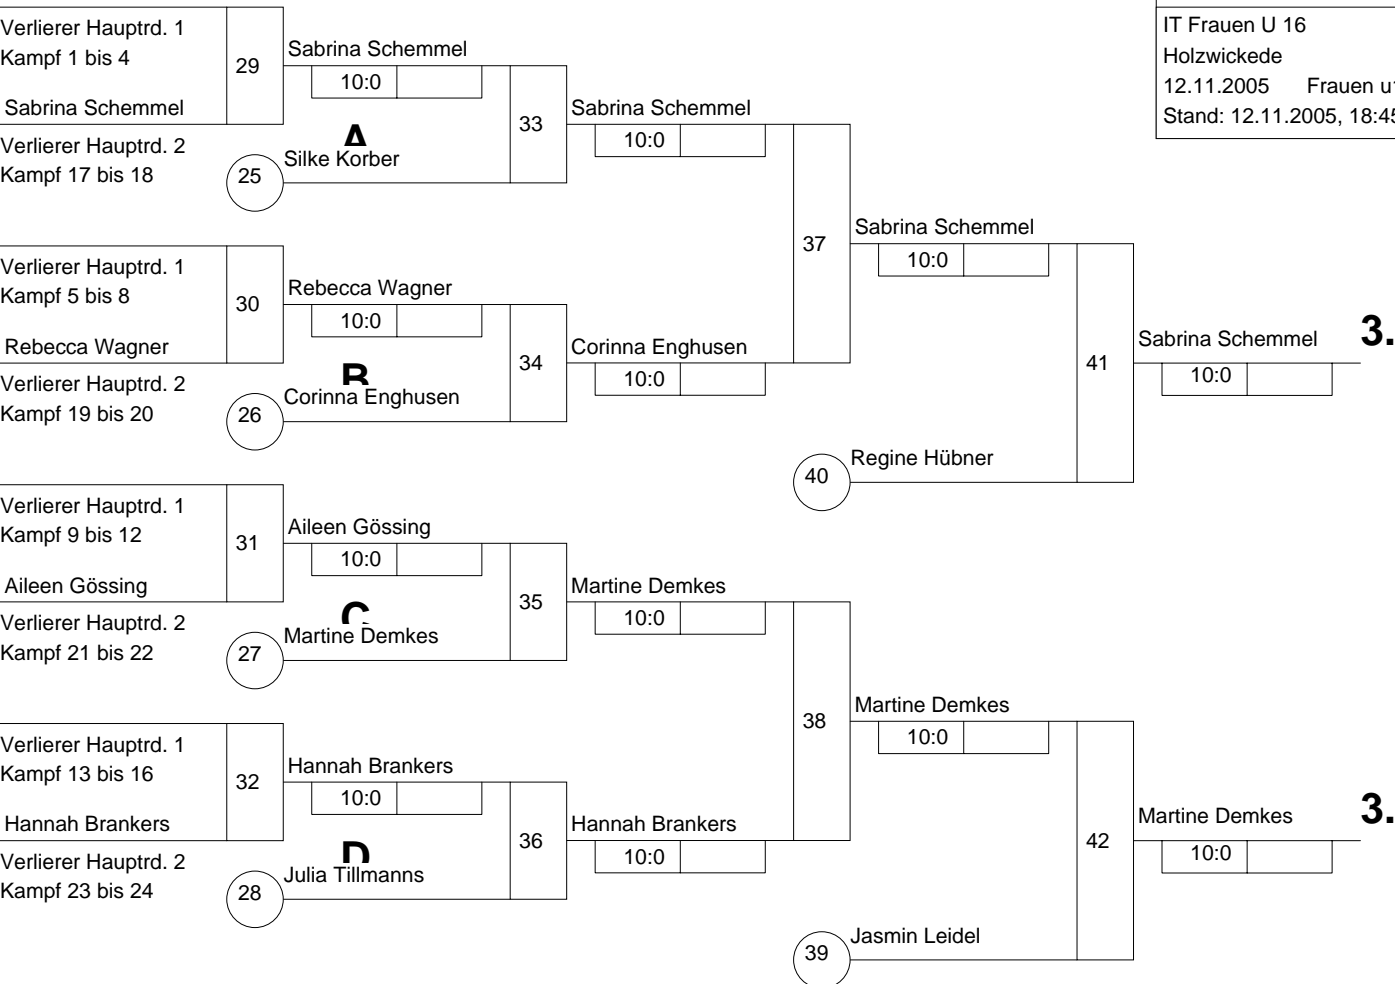

Hauptrunde, Los-Nr.

KO-System 2x Trostrd. 32 mit 18 TN

Hauptrunde (Blatt 1 von 2)

IT Frauen U 16

Holzwickede -70 kg

12.11.2005 Frauen u16

Stand: 12.11.2005, 18:45:44

1	Jeanette Scholtysik PSV Bernau	BB	1
17	Sabrina Schemmel Brander TV	NW	17
9	Jasmin Delorme BSG Einheit Pankow	BE	2
25			25
5	Anna-Maria Haase MoGoNo Leipzig	SN	3
21			21
13	Silke Korber PSV Krefeld	NW	4
29			29
3	Corinna Enghusen TV Bruchhausen	BA	5
19			19
11	Jessica Kurth TSV Bayer 04 Leverkusen	NW	6
27			27
7	Jasmin Leidel Judoverband Pfalz	PF	7
23			23
15	Rebecca Wagner 1.JJJC Lünen	NW	8
31			31
2	Laura Heinzl BC Karlsruhe	BA	9
18	Yvonne Malinowski JC Hennef	NW	10
10	Martine Demkes Sportinstituut Kleinhuis	NL	11
26			26
6	Regine Hübner TSV Wernberg	BY	12
22			22
14	Aileen Gössing 1.JJJC Lünen	NW	13
30			30
4	Isabelle Samsinger JC Rüsselsheim	HE	14
20			20
12	Julia Tillmanns 1. JC Mönchengladbach	NW	15
28			28
8	Tia Berger Polizei SV Berlin	BE	16
24			24
16	Hannah Brankers TSV Hertha Walheim	NW	17
32			32

1.

Trostrunde aller Verlierer gegen Poolsieger aus Pool

KO-System 2x Trostrd. 32 mit 18 TN

Trost und Finalrunde (Blatt 2 von 2)

IT Frauen U 16

Holzwickede -70 kg

12.11.2005 Frauen u16

Stand: 12.11.2005, 18:45:44