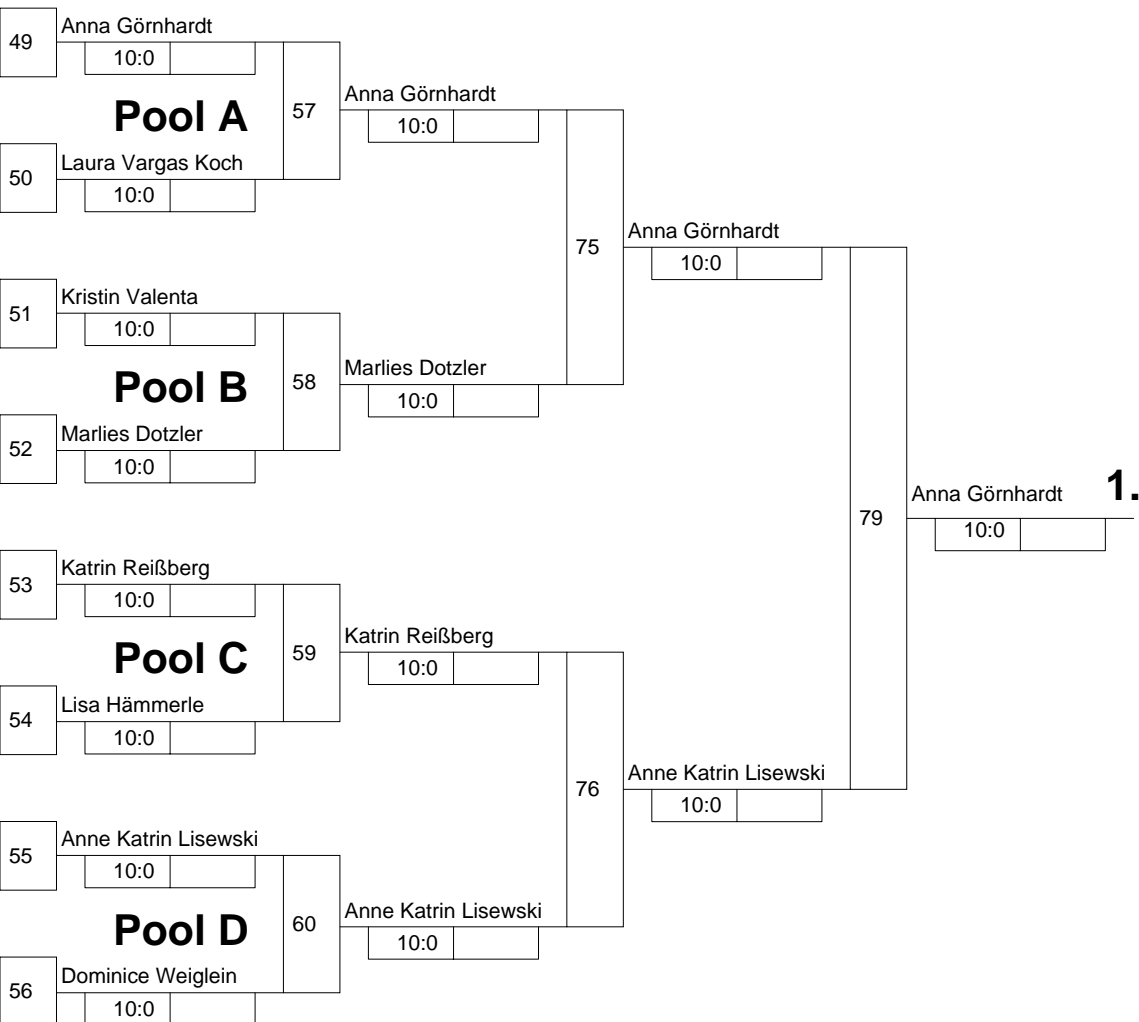

Hauptrunde, Sieger aus Kampf

KO-System 2x Trostrd. 64 mit 44 TN

Hauptrunde 2 (Blatt 2 von 3)

IT Frauen U 16

Holzwickede -63 kg

12.11.2005 Frauen u16

Stand: 12.11.2005, 18:45:30

Legende

Trostrunde aller Verlierer gegen Poolsieger aus Pool

KO-System 2x Trostrd. 64 mit 44 TN

Trostrunde (Blatt 3 von 3)

IT Frauen U 16

Holzwickede -63 kg

12.11.2005 Frauen u16

Stand: 12.11.2005, 18:45:30

- | | | |
|----|---------------------------------------|----|
| 1. | Anna Görnhardt
Beueler JC | NW |
| 2. | Anne Katrin Lisewski
SV Egon Knorr | BE |
| 3. | Katrin Reißberg
JG Münster | NW |
| 3. | Anne Ritt
JC Leipzig | SN |
| 5. | Kristin Valenta
Judo Tempel | BE |
| 5. | Marlies Dotzler
TB Weiden | BY |
| 7. | Laura Vargas Koch
EBJC Berlin | BE |
| 7. | Dominice Weiglein
TSG Eltmann | BY |