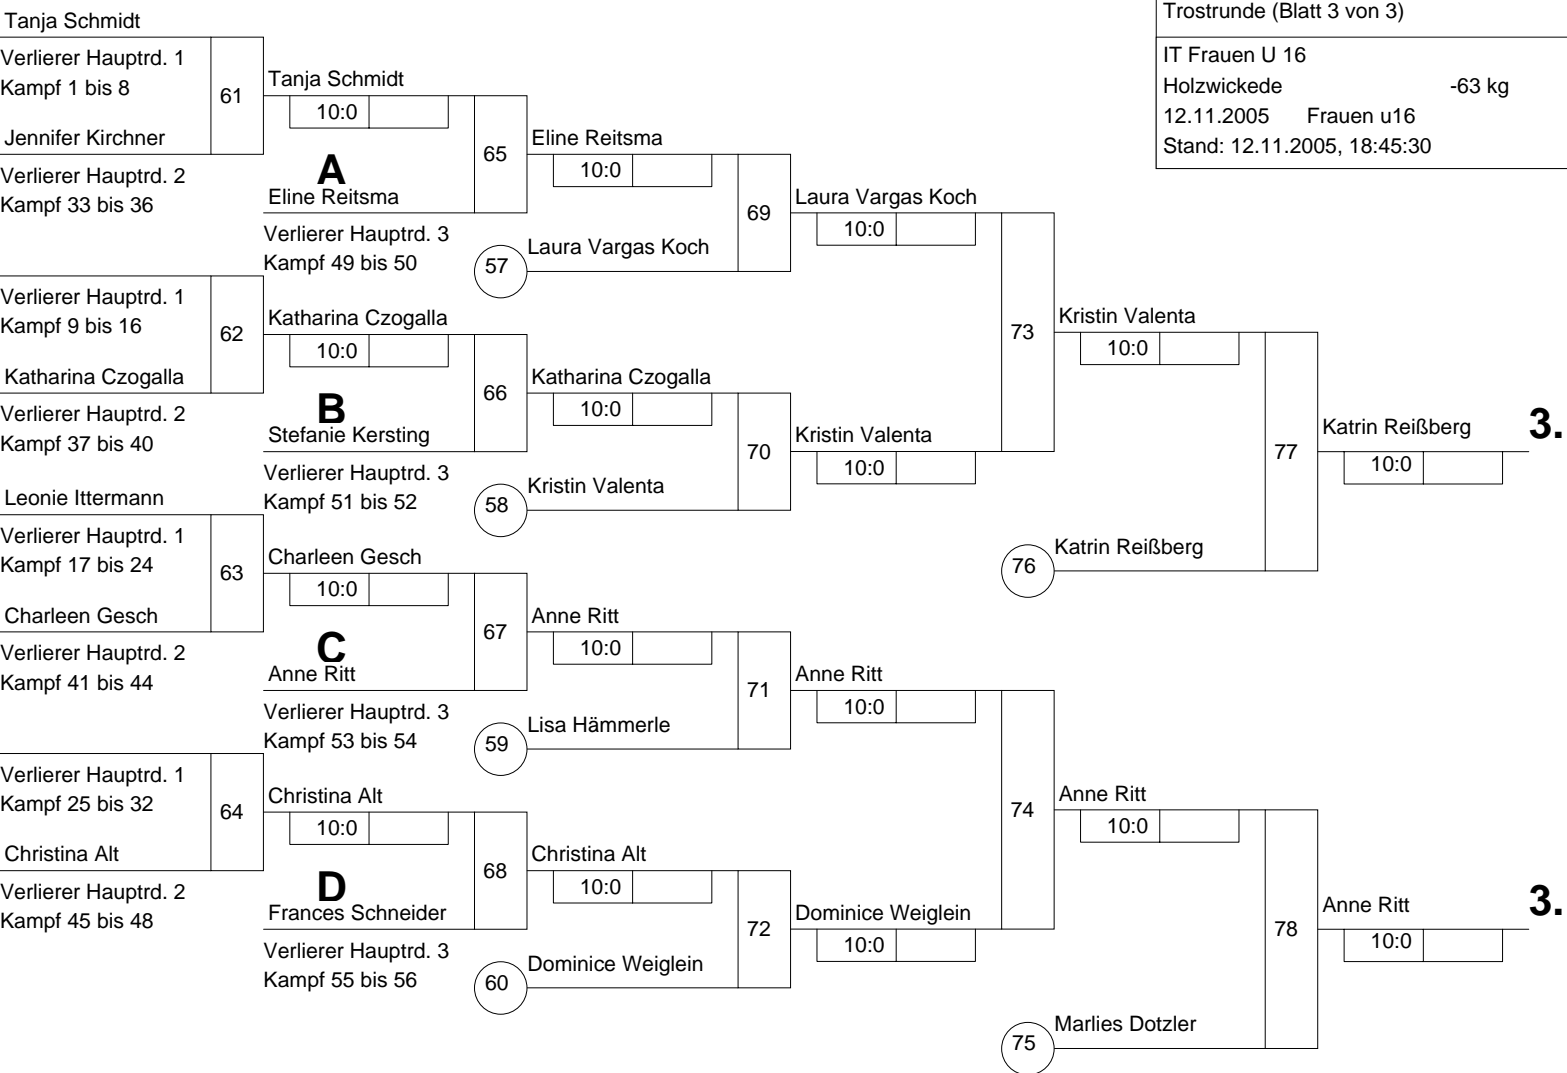

Hauptrunde, Sieger aus Kampf

KO-System 2x Trostrd. 64 mit 44 TN

Hauptrunde 2 (Blatt 2 von 3)

IT Frauen U 16

Holzwickede -63 kg

12.11.2005 Frauen u16

Stand: 12.11.2005, 18:45:30

Legende

Trostrunde aller Verlierer gegen Poolsieger aus Pool

KO-System 2x Trostrd. 64 mit 44 TN

Trostrunde (Blatt 3 von 3)

IT Frauen U 16

Holzwickede -63 kg

12.11.2005 Frauen u16

Stand: 12.11.2005, 18:45:30

- | | | |
|----|---------------------------------------|----|
| 1. | Anna Görnhardt
Beueler JC | NW |
| 2. | Anne Katrin Lisewski
SV Egon Knorr | BE |
| 3. | Katrin Reißberg
JG Münster | NW |
| 3. | Anne Ritt
JC Leipzig | SN |
| 5. | Kristin Valenta
Judo Tempel | BE |
| 5. | Marlies Dotzler
TB Weiden | BY |
| 7. | Laura Vargas Koch
EBJC Berlin | BE |
| 7. | Dominice Weiglein
TSG Eltmann | BY |