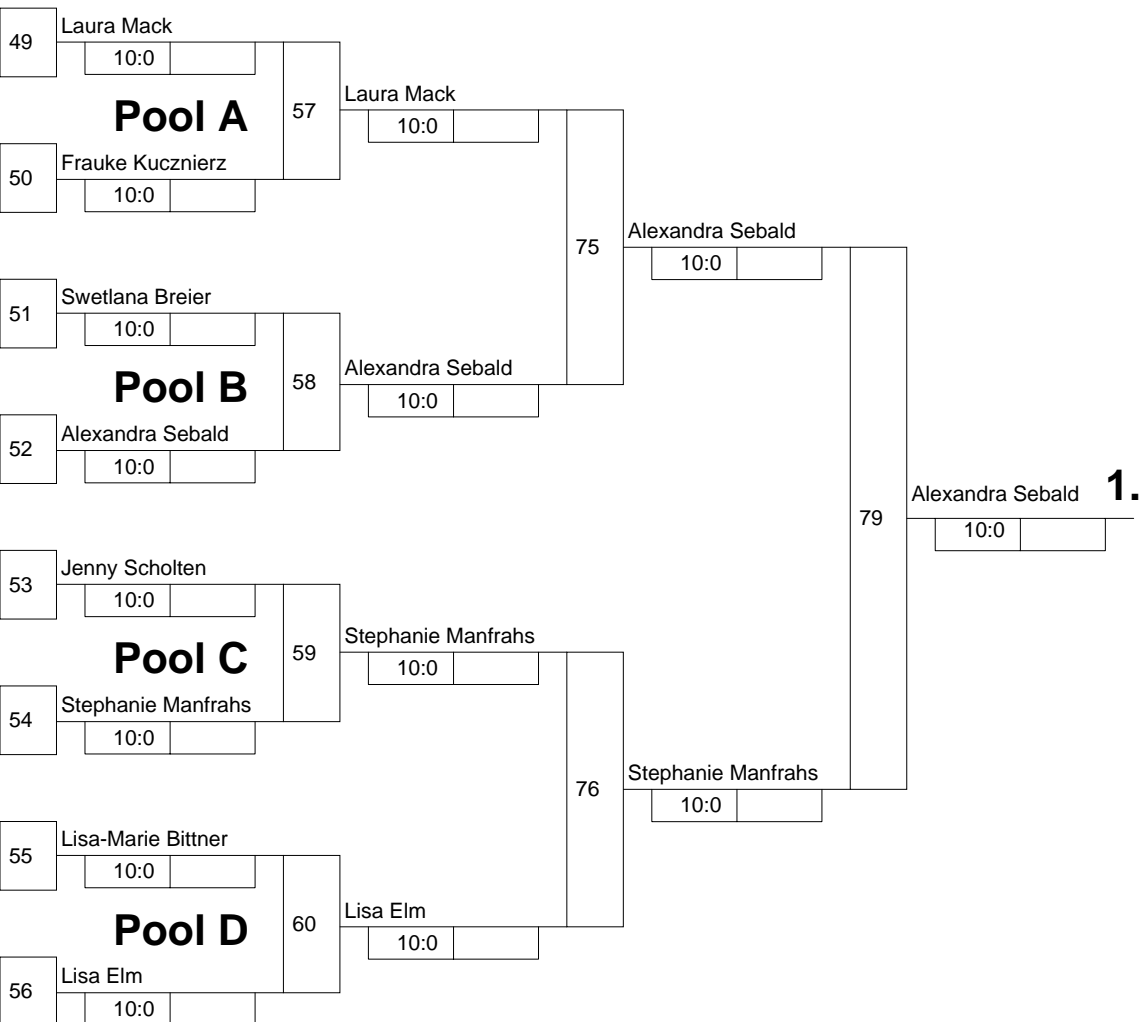

Hauptrunde, Sieger aus Kampf

KO-System 2x Trostrd. 64 mit 54 TN

Hauptrunde 2 (Blatt 2 von 3)

IT Frauen U 16

Holzwickede -57 kg

12.11.2005 Frauen u16

Stand: 12.11.2005, 18:45:16

Legende

Trostrunde aller Verlierer gegen Poolsieger aus Pool

KO-System 2x Trostrd. 64 mit 54 TN

Trostrunde (Blatt 3 von 3)

IT Frauen U 16

Holzwickede -57 kg

12.11.2005 Frauen u16

Stand: 12.11.2005, 18:45:16

Pia Schubert