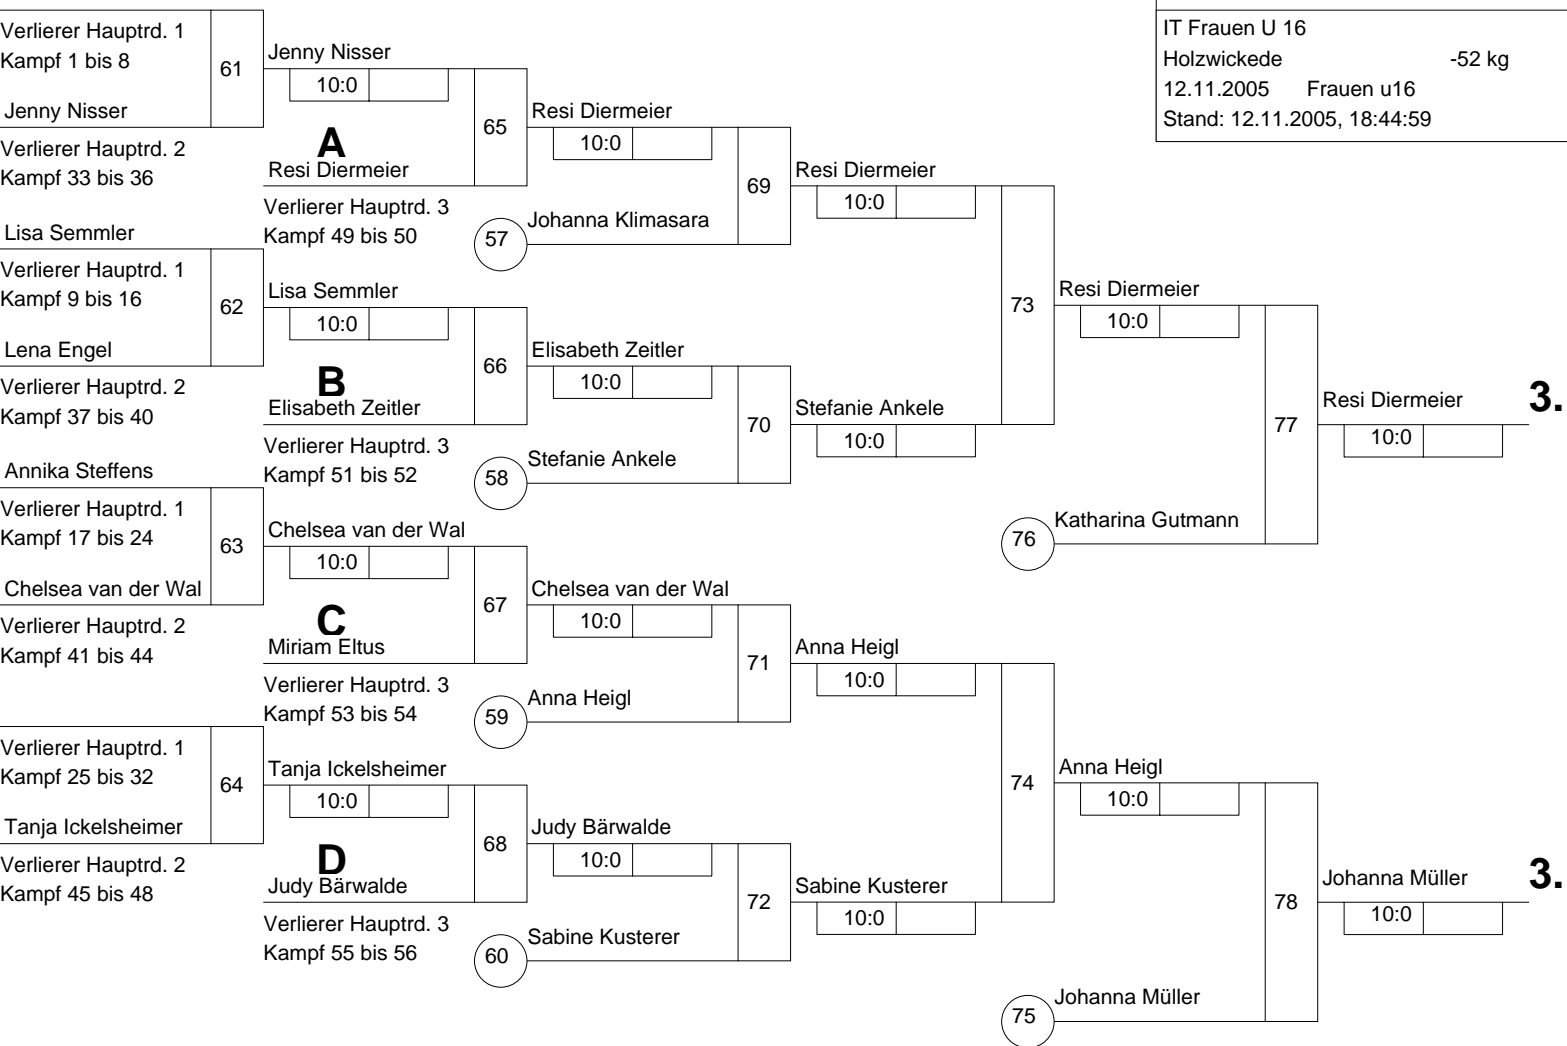

Hauptrunde, Sieger aus Kampf

KO-System 2x Trostrd. 64 mit 45 TN

Hauptrunde 2 (Blatt 2 von 3)

IT Frauen U 16

Holzwickede -52 kg

12.11.2005 Frauen u16

Stand: 12.11.2005, 18:44:59

Legende

Trostrunde aller Verlierer gegen Poolsieger aus Pool

KO-System 2x Trostrd. 64 mit 45 TN

Trostrunde (Blatt 3 von 3)

IT Frauen U 16

Holzwickede -52 kg

12.11.2005 Frauen u16

Stand: 12.11.2005, 18:44:59

1.	Kim Zeiner	HE
2.	Susann Wegner	BB
3.	Resi Diermeier	BY
3.	Johanna Müller	BE
5.	Katharina Gutmann	NW
5.	Anna Heigl	BY
7.	Stefanie Ankele	WÜ
7.	Sabine Kusterer	BA