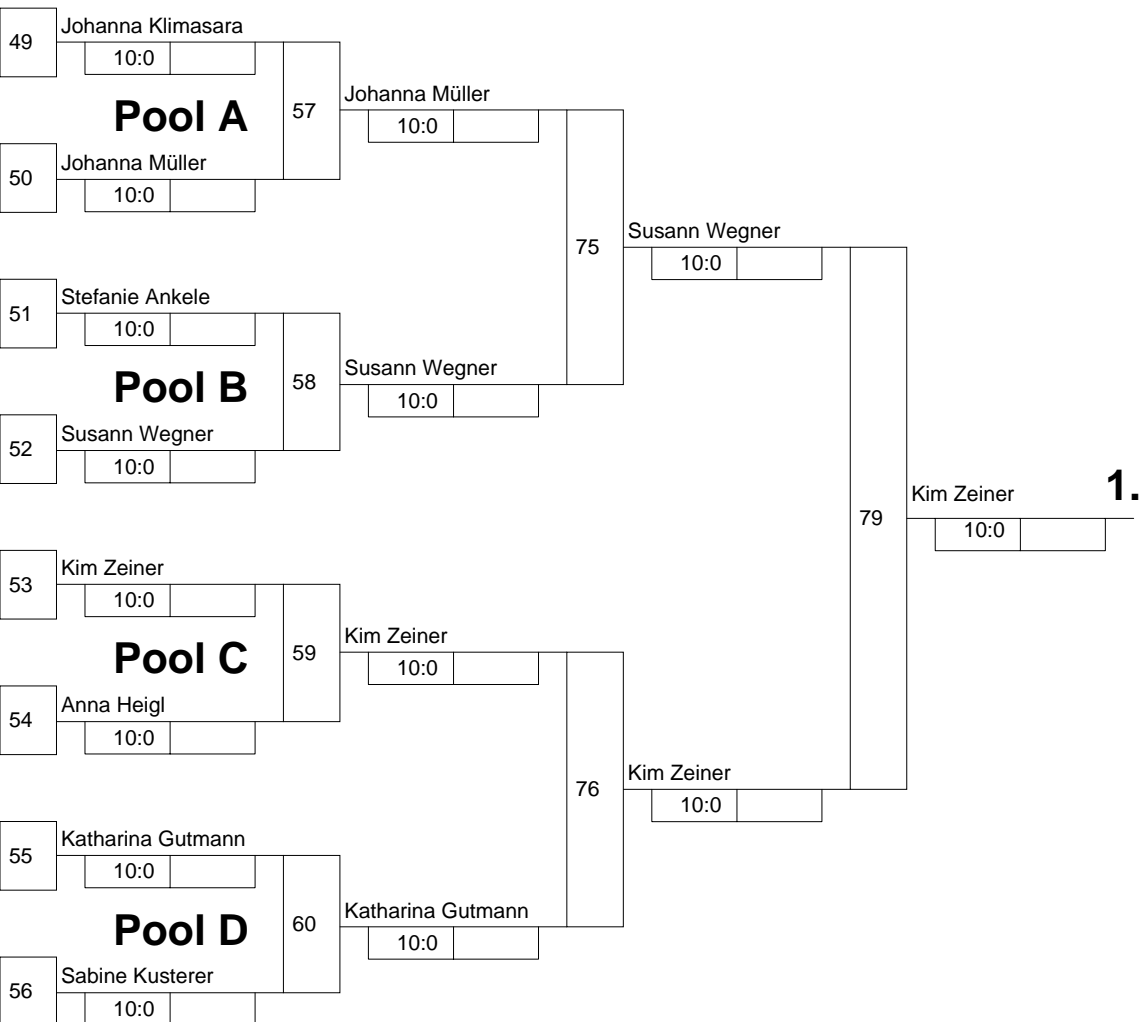

Hauptrunde, Sieger aus Kampf

KO-System 2x Trostrd. 64 mit 45 TN

Hauptrunde 2 (Blatt 2 von 3)

IT Frauen U 16

Holzwickede -52 kg

12.11.2005 Frauen u16

Stand: 12.11.2005, 18:44:59

Legende

Trostrunde aller Verlierer gegen Poolsieger aus Pool

KO-System 2x Trostrd. 64 mit 45 TN

Trostrunde (Blatt 3 von 3)

IT Frauen U 16

Holzwickede -52 kg

12.11.2005 Frauen u16

Stand: 12.11.2005, 18:44:59

1.	Kim Zeiner	HE
2.	Susann Wegner	BB
3.	Resi Diermeier	BY
3.	Johanna Müller	BE
5.	Katharina Gutmann	NW
5.	Anna Heigl	BY
7.	Stefanie Ankele	WÜ
7.	Sabine Kusterer	BA