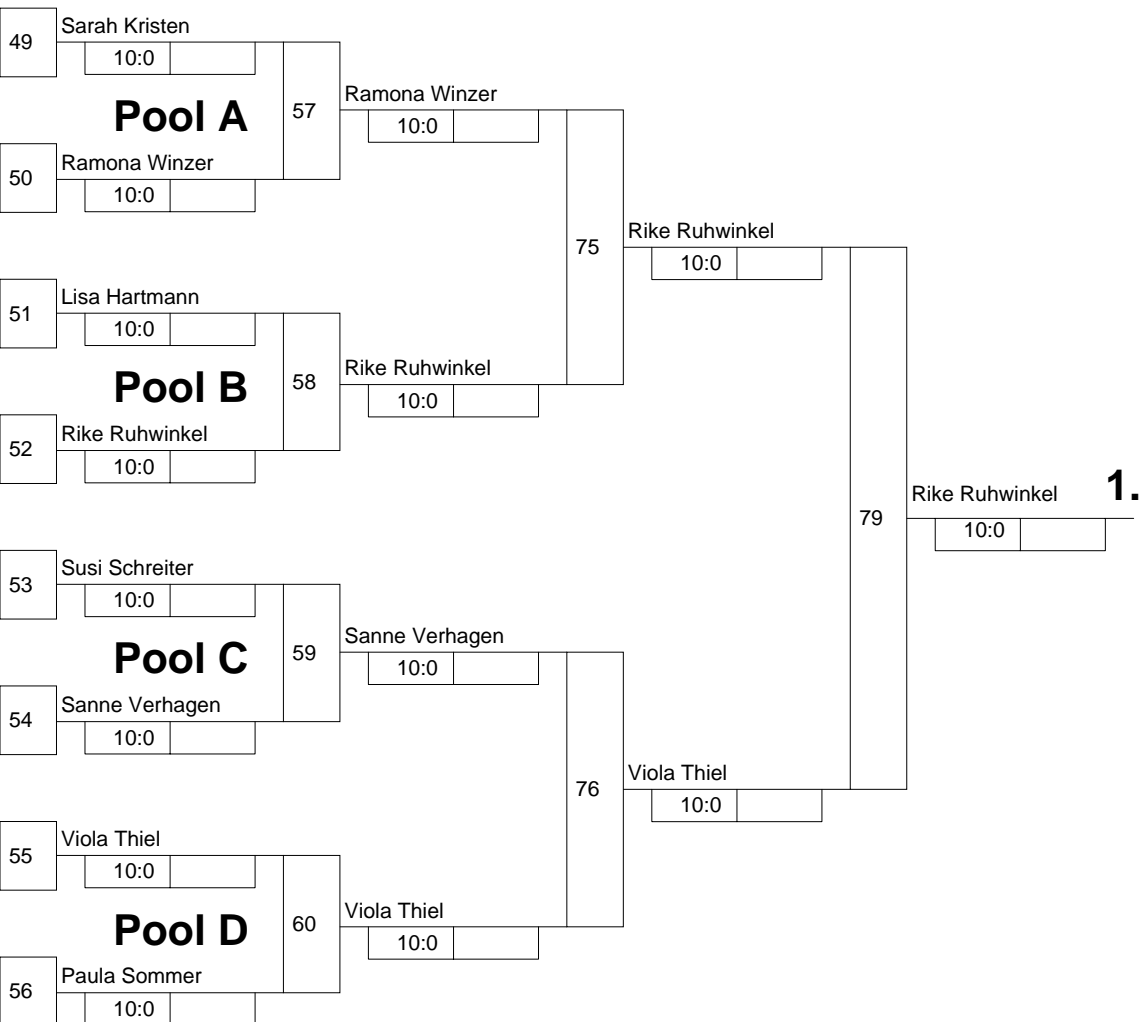

Hauptrunde, Sieger aus Kampf

KO-System 2x Trostrd. 64 mit 42 TN

Hauptrunde 2 (Blatt 2 von 3)

IT Frauen U 16

Holzwickede -48 kg

12.11.2005 Frauen u16

Stand: 12.11.2005, 18:44:43

Legende

Trostrunde aller Verlierer gegen Poolsieger aus Pool

KO-System 2x Trostrd. 64 mit 42 TN

Trostrunde (Blatt 3 von 3)

IT Frauen U 16

Holzwickede -48 kg

12.11.2005 Frauen u16

Stand: 12.11.2005, 18:44:43

- | | | |
|----|-----------------|----|
| 1. | Rike Ruhwinkel | NW |
| 2. | Viola Thiel | BY |
| 3. | Sanne Verhagen | NL |
| 3. | Ramona Winzer | BY |
| 5. | Sarah Kristen | WÜ |
| 5. | Paula Sommer | NS |
| 7. | Lisa Hartmann | SN |
| 7. | Sydney Querfurt | BY |