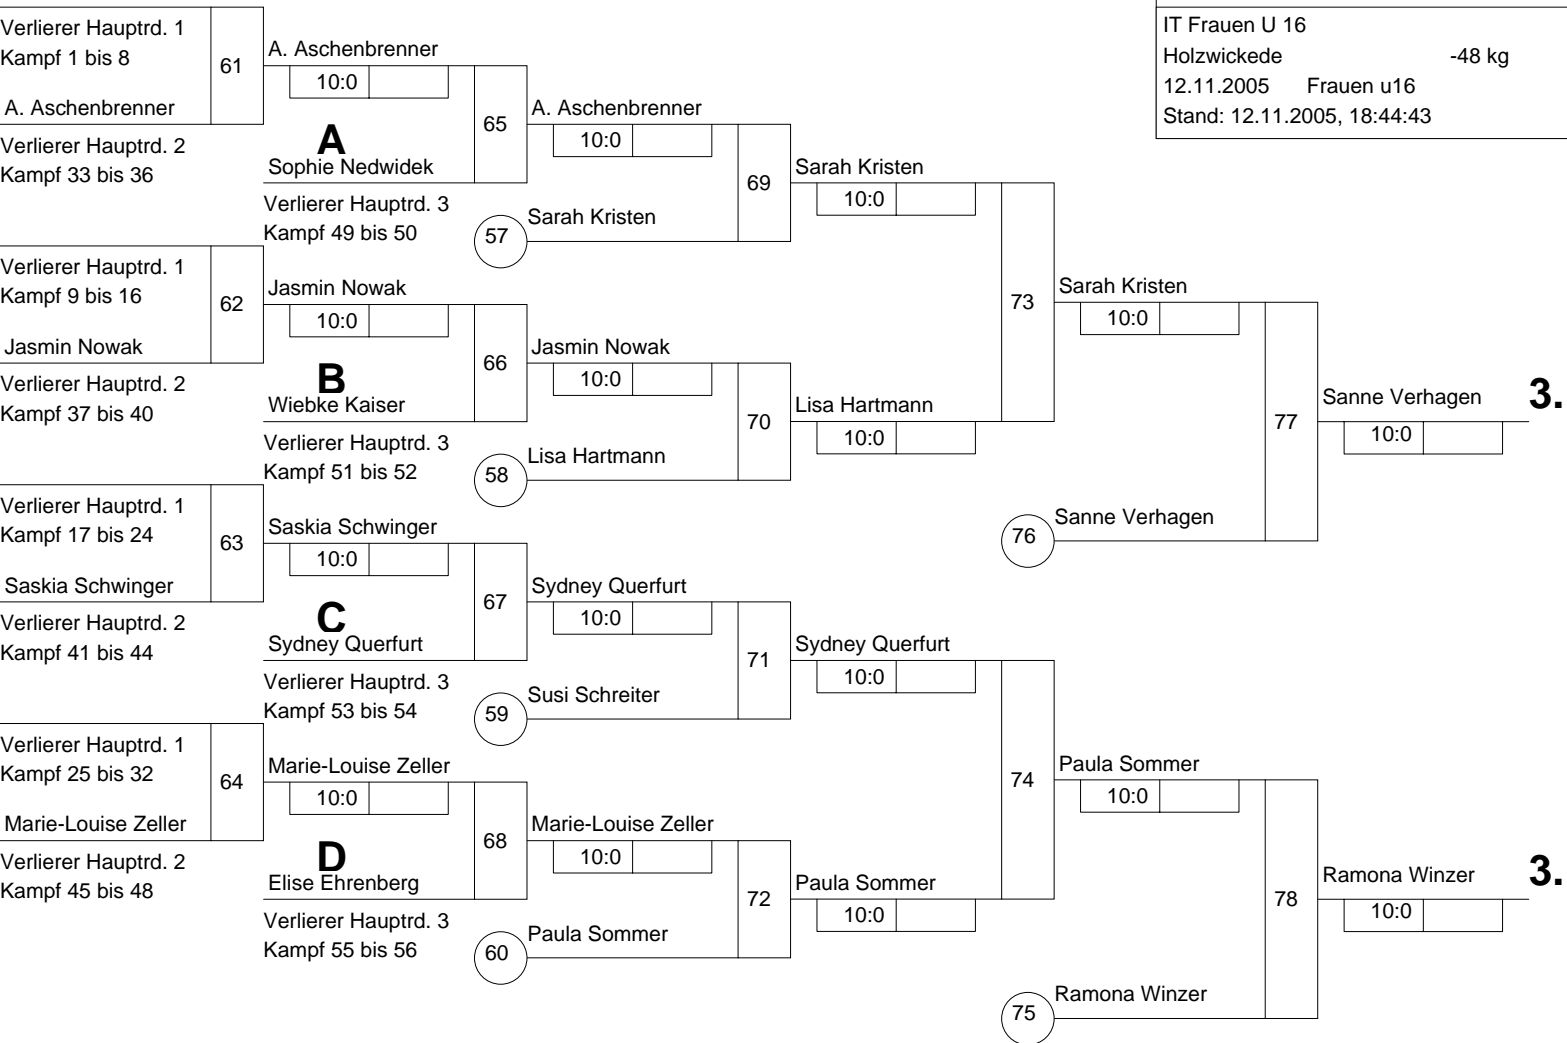

Hauptrunde, Sieger aus Kampf

KO-System 2x Trostrd. 64 mit 42 TN

Hauptrunde 2 (Blatt 2 von 3)

IT Frauen U 16

Holzwickede -48 kg

12.11.2005 Frauen u16

Stand: 12.11.2005, 18:44:43

Legende

Trostrunde aller Verlierer gegen Poolsieger aus Pool

KO-System 2x Trostrd. 64 mit 42 TN

Trostrunde (Blatt 3 von 3)

IT Frauen U 16

Holzwickede -48 kg

12.11.2005 Frauen u16

Stand: 12.11.2005, 18:44:43

- | | | |
|----|-----------------|----|
| 1. | Rike Ruhwinkel | NW |
| 2. | Viola Thiel | BY |
| 3. | Sanne Verhagen | NL |
| 3. | Ramona Winzer | BY |
| 5. | Sarah Kristen | WÜ |
| 5. | Paula Sommer | NS |
| 7. | Lisa Hartmann | SN |
| 7. | Sydney Querfurt | BY |